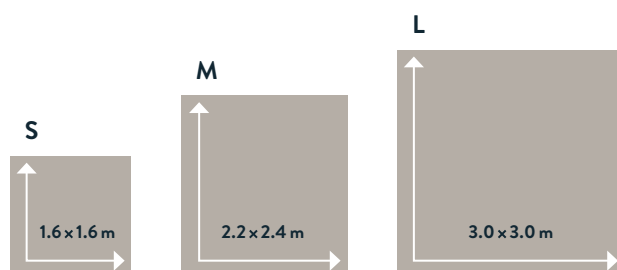

SG 4710	SG 4730	SG 4740
Manoeuvre par chaînette			
Manoeuvre motorisée	SG 4760	SG 4770	SG 4780
kg (max.)	2.0	3.7	6.0
m² (max.)	2.5	5.3	9.0

FACILE À METTRE EN ŒUVRE

Quelques étapes simples pour une installation facile, dont la fixation directe des éléments au mur ou au plafond. Les coûts d'installations s'en trouvent ainsi limités.

TROIS DIMENSIONS DISPONIBLES

Ce système est disponible dans 3 dimensions : small, médium et large et convient ainsi à toutes les tailles de fenêtres. Les profilés sont laqués et disponibles en noir ou en blanc.

PERFORMANCE ET FABRICATION SUR MESURE

Les stores d'occultation Silent Gliss sont fabriqués sur mesure et associés à une large gamme de tissus de qualité.