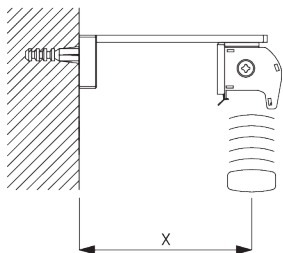

Square Smart Fix SG 11210 - SG 11211

et support SG 8302:

Vis SG 10395 (M4x6) nécessaire.