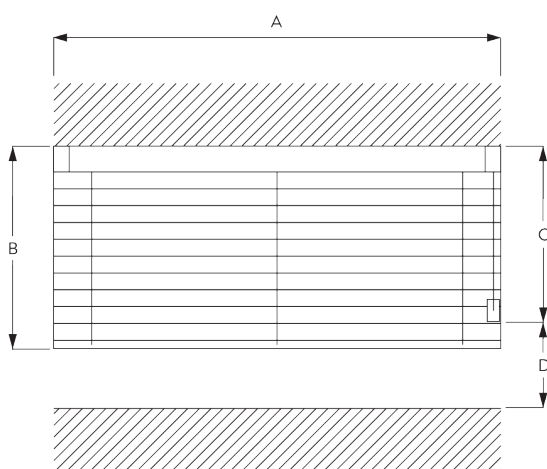

SG 8300

INFORMATION PRODUIT

- **Mode de commande:** Chaînette
- **Gamme:** S - M
- **Installation:** Plafond, Murale
- **Couleurs:** Se référer au nuancier de lames Silent Gliss

Caractéristiques:

- Optimisation de la luminosité
- Monocommande
- Chaînette inox
- Largeur de lames : 25 mm (standard), 16 mm

SPÉCIFICATION SYSTÈME

A. DIMENSIONS SYSTÈME

3 m

50 cm

3 m

4.5 m²

Hauteur paquet

		50	100	150	200	250	300
16 / 25 mm	X	7	9	11	13	15	17

(cm)

B. PROFIL

Information profil

SG 8301
Profil

SG 8214
Profil d'entraînement ø 18 mm

SG 8003
Profil 16 mm

SG 8004
Profil 24 mm

C. PRISE DE MESURE

A: Largeur du système
 B: Hauteur du système
 C: Hauteur chaînette
 D: Poulie sécurité enfant SG 10731 à 150 cm minimum du sol

INSTALLATION

A. INSTRUCTION DE POSE

Pour des informations détaillées, se référer au site web
Silent Gliss.