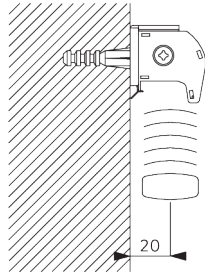

Square Smart Fix 80 mm

SG 11154

Universal Smart Fix 120 mm

SG 11155
Universal Smart Fix 150 mm

SG 11156
Universal Smart Fix 200 mm

Support SG 8302

SG 8302
Support

**D. FIXATION AVEC
OPTION DE
GUIDAGE**

SG 8235
Base basse

SG 8236
Base basse longue

SG 8237
Serre câble

SG 8241
Oeillet

SG 8249
Serre câble

SG 10120
Câble de guidage \varnothing 0.9 mm

OPTIONS SYSTÈME

A. GUIDAGE