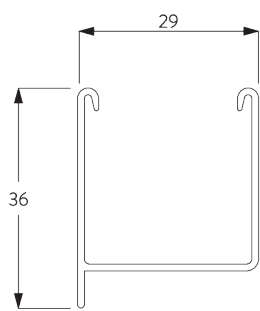

SG 8300

INFORMATION PRODUIT

- **Mode de commande:** Chaînette
- **Gamme:** S - M
- **Installation:** Plafond, Murale
- **Couleurs:** Se référer au nuancier de lames Silent Gliss

Caractéristiques:

- Optimisation de la luminosité
- Monocommande
- Chaînette inox
- Largeur de lames : 25 mm (standard), 16 mm

SPÉCIFICATION SYSTÈME

A. DIMENSIONS SYSTÈME

3 m

50 cm

3 m

4.5 m²

Hauteur paquet

		50	100	150	200	250	300
16 / 25 mm	X	7	9	11	13	15	17

(cm)

B. PROFIL

Information profil

SG 8301
Profil

SG 8214
Profil d'entraînement ø 18 mm

SG 8003
Profil 16 mm

SG 8004
Profil 24 mm

C. PRISE DE MESURE

A: Largeur du système
 B: Hauteur du système
 C: Hauteur chaînette
 D: Poulie sécurité enfant SG 10731 à 150 cm minimum du sol

INSTALLATION

A. INSTRUCTION DE POSE

Pour des informations détaillées, se référer au site web
Silent Gliss.