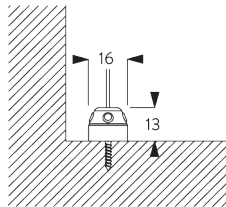

Square Smart Fix 80 mm

SG 11154

Universal Smart Fix 120 mm

SG 11155
Universal Smart Fix 150 mm

SG 11156
Universal Smart Fix 200 mm

Support SG 8302

SG 8302
Support

**D. FIXATION AVEC
OPTION DE
GUIDAGE**

SG 8235
Base basse

SG 8236
Base basse longue

SG 8237
Serre câble

SG 8241
Oeillet

SG 8249
Serre câble

SG 10120
Câble de guidage \varnothing 0.9 mm

OPTIONS SYSTÈME

A. GUIDAGE