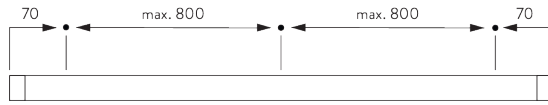

INSTALLATION

A. INSTRUCTION DE POSE

Pour des informations détaillées, se référer au site web
Silent Gliss.

Points de fixation