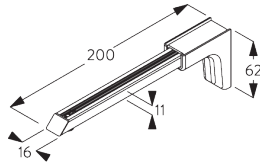

Square Smart Fix 80 mm

SG 11154

Universal Smart Fix 120 mm

SG 11155
Universal Smart Fix 150 mm

SG 11156
Universal Smart Fix 200 mm

Support SG 8302

SG 8302
Support

**D. FIXATION AVEC
OPTION DE
GUIDAGE**

SG 8235
Base basse

SG 8236
Base basse longue

SG 8237
Serre câble

SG 8241
Oeillet

SG 8249
Serre câble

SG 10120
Câble de guidage \varnothing 0.9 mm

OPTIONS SYSTÈME

A. GUIDAGE