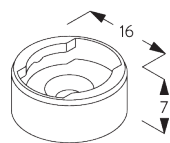

Square Smart Fix 80 mm

SG 11154

Universal Smart Fix 120 mm

SG 11155
Universal Smart Fix 150 mm

SG 11156
Universal Smart Fix 200 mm

Support SG 8302

SG 8302
Support

**D. FIXATION AVEC
OPTION DE
GUIDAGE**

SG 8235
Base basse

SG 8236
Base basse longue

SG 8237
Serre câble

SG 8241
Oeillet

SG 8249
Serre câble

SG 10120
Câble de guidage \varnothing 0.9 mm

OPTIONS SYSTÈME

A. GUIDAGE