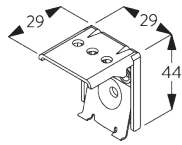

Square Smart Fix 80 mm

SG 11154

Universal Smart Fix 120 mm

SG 11155
Universal Smart Fix 150 mm

SG 11156
Universal Smart Fix 200 mm

Support SG 8302

SG 8302
Support

**D. FIXATION AVEC
OPTION DE
GUIDAGE**

SG 8235
Base basse

SG 8236
Base basse longue

SG 8237
Serre câble

SG 8241
Oeillet

SG 8249
Serre câble

SG 10120
Câble de guidage \varnothing 0.9 mm

OPTIONS SYSTÈME

A. GUIDAGE