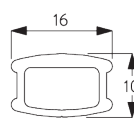

SPÉCIFICATION SYSTÈME

A. DIMENSIONS SYSTÈME

3 m

50 cm

3 m

4.5 m²

Hauteur paquet

		50	100	150	200	250	300
16 / 25 mm	X	7	9	11	13	15	17

(cm)

B. PROFIL

Information profil

SG 8301
Profil

SG 8214
Profil d'entraînement ø 18 mm

SG 8003
Profil 16 mm

SG 8004
Profil 24 mm

C. PRISE DE MESURE

A: Largeur du système
 B: Hauteur du système
 C: Hauteur chaînette
 D: Poulie sécurité enfant SG 10731 à 150 cm minimum du sol

INSTALLATION

A. INSTRUCTION DE POSE

Pour des informations détaillées, se référer au site web
Silent Gliss.