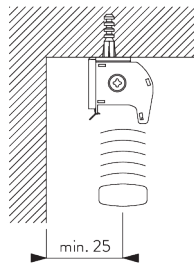

A: Largeur du système
 B: Hauteur du système
 C: Hauteur chaînette
 D: Poulie sécurité enfant SG 10731 à 150 cm minimum du sol

INSTALLATION

A. INSTRUCTION DE POSE

Pour des informations détaillées, se référer au site web
Silent Gliss.

Points de fixation

Installation juxtaposée

Distance minimale: 5 mm

B. FIXATION PLAFOND

Support SG 8302

SG 8302
Support

C. FIXATION MURALE

Smart Fix