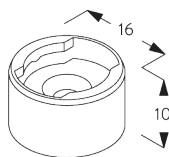

SG 8236
Base basse longue