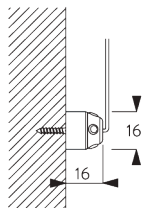

Square Smart Fix 80 mm

SG 11154

Universal Smart Fix 120 mm

SG 11155
Universal Smart Fix 150 mm

SG 11156
Universal Smart Fix 200 mm

Support SG 8302

SG 8302
Support

**D. FIXATION AVEC
OPTION DE
GUIDAGE**

SG 8235
Base basse

SG 8236
Base basse longue

SG 8237
Serre câble

SG 8241
Oeillet

SG 8249
Serre câble

SG 10120
Câble de guidage \varnothing 0.9 mm

OPTIONS SYSTÈME

A. GUIDAGE