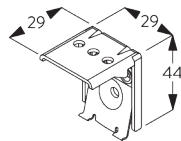

A: Largeur du système
 B: Hauteur du système
 C: Hauteur chaînette
 D: Poulie sécurité enfant SG 10731 à 150 cm minimum du sol

INSTALLATION

A. INSTRUCTION DE POSE

Pour des informations détaillées, se référer au site web
Silent Gliss.

Points de fixation

Installation juxtaposée

Distance minimale: 5 mm

B. FIXATION PLAFOND

Support SG 8302

SG 8302
Support

C. FIXATION MURALE

Smart Fix