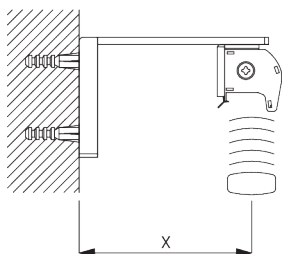

A: Largeur du système
 B: Hauteur du système
 C: Hauteur chaînette
 D: Poulie sécurité enfant SG 10731 à 150 cm minimum du sol

INSTALLATION

A. INSTRUCTION DE POSE

Pour des informations détaillées, se référer au site web
Silent Gliss.

Points de fixation

Installation juxtaposée

Distance minimale: 5 mm

B. FIXATION PLAFOND

Support SG 8302

SG 8302
Support

C. FIXATION MURALE

Smart Fix