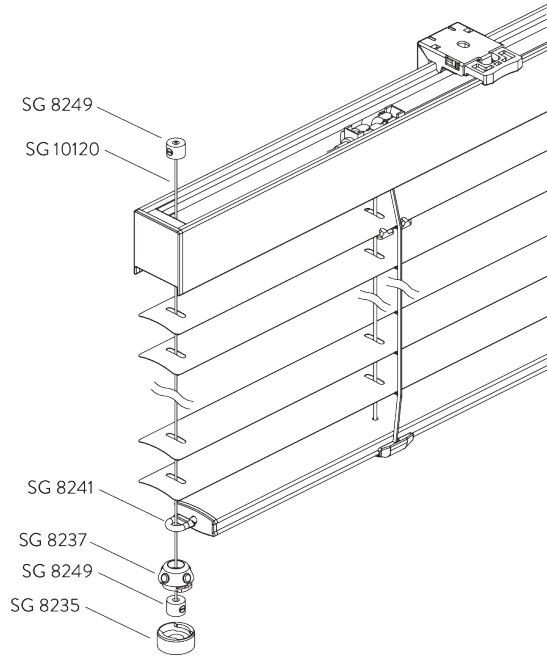

Square Smart Fix 80 mm

SG 11154

Universal Smart Fix 120 mm

SG 11155
Universal Smart Fix 150 mm

SG 11156
Universal Smart Fix 200 mm

Support SG 8302

SG 8302
Support

**D. FIXATION AVEC
OPTION DE
GUIDAGE**

SG 8235
Base basse

SG 8236
Base basse longue

SG 8237
Serre câble

SG 8241
Oeillet

SG 8249
Serre câble

SG 10120
Câble de guidage \varnothing 0.9 mm

OPTIONS SYSTÈME

A. GUIDAGE