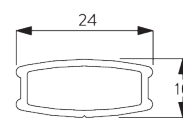

SPÉCIFICATION SYSTÈME

A. DIMENSIONS SYSTÈME

3 m

50 cm

3 m

4.5 m²

Hauteur paquet

		50	100	150	200	250	300
16 / 25 mm	X	7	9	11	13	15	17

(cm)

B. PROFIL

Information profil

SG 8301
Profil

SG 8214
Profil d'entraînement ø 18 mm

SG 8003
Profil 16 mm

SG 8004
Profil 24 mm

C. PRISE DE MESURE

A: Largeur du système
 B: Hauteur du système
 C: Hauteur chaînette
 D: Poulie sécurité enfant SG 10731 à 150 cm minimum du sol

INSTALLATION

A. INSTRUCTION DE POSE

Pour des informations détaillées, se référer au site web
Silent Gliss.