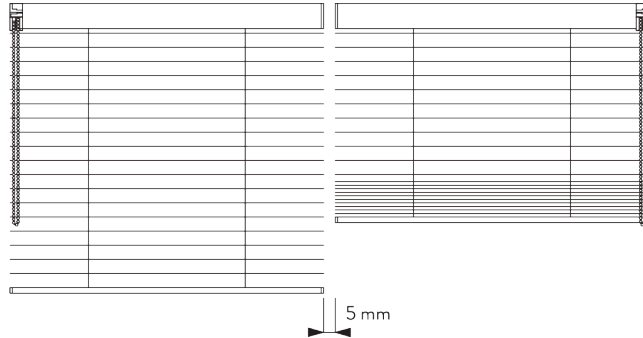

Installation juxtaposée

Distance minimale: 5 mm

B. FIXATION PLAFOND

Support SG 8302

SG 8302
Support