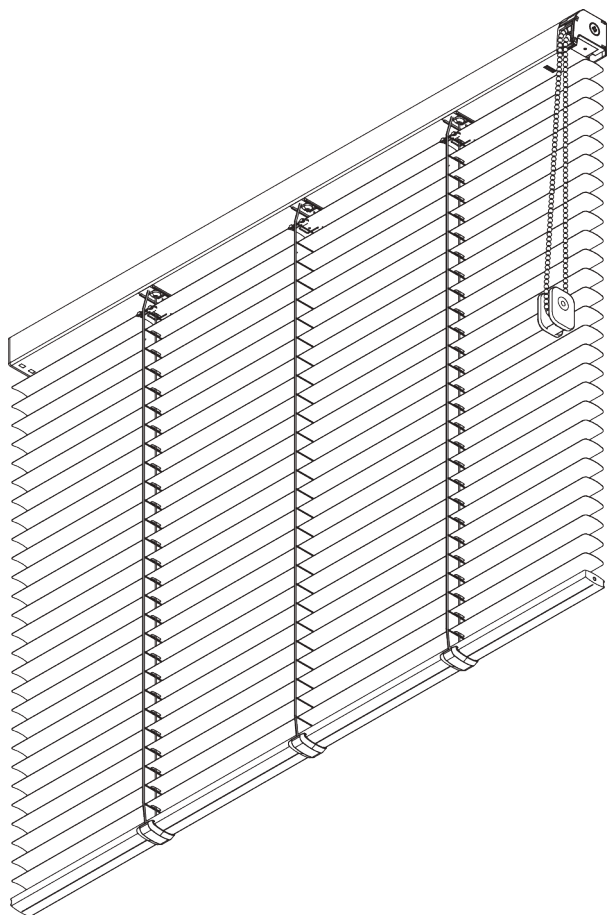

SG 8300

INFORMATION PRODUIT

- **Mode de commande:** Chaînette
- **Gamme:** S - M
- **Installation:** Plafond, Murale
- **Couleurs:** Se référer au nuancier de lames Silent Gliss

Caractéristiques:

- Optimisation de la luminosité
- Monocommande
- Chaînette inox
- Largeur de lames : 25 mm (standard), 16 mm

SPÉCIFICATION SYSTÈME

A. DIMENSIONS SYSTÈME

3 m

50 cm

3 m

4.5 m²

Hauteur paquet

		50	100	150	200	250	300
16 / 25 mm	X	7	9	11	13	15	17