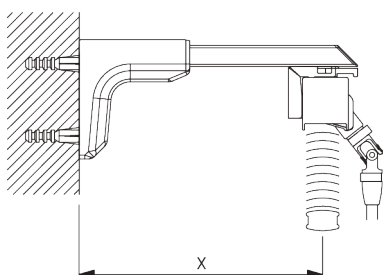

Universal Smart Fix SG 11154 - SG 11156
et support SG 10101:

Vis SG 10407 (M4x10) nécessaire.

Smart Fix	X mm
SG 11200 / SG 11210	57-59
SG 11201 / SG 11211	77-79
SG 11154	107-135
SG 11155	137-165
SG 11156	187-215

Support

SG 10395

Vis M4X6

SG 10407

Vis M4X10

SG 11200

Smart Fix 60 mm

SG 11201

Smart Fix 80 mm

SG 11210

Square Smart Fix 60 mm

SG 11211

Square Smart Fix 80 mm

Universal Smart Fix 120 mm