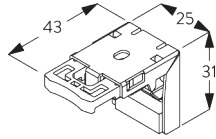

SG 11154

Universal Smart Fix 120 mm

SG 11155
Universal Smart Fix 150 mm

SG 11156
Universal Smart Fix 200 mm

Support SG 10101

SG 10101
Support

**D. FIXATION AVEC
OPTION DE
GUIDAGE**

SG 8235
Base basse

SG 8236
Base basse longue

SG 8237
Serre câble

SG 8241
Oeillet

SG 8249
Serre câble

SG 10120
Câble de guidage ø 0.9 mm

OPTIONS SYSTÈME

A. CONTRÔLE INTIMITÉ

Evite le passage de lumière une fois les lames fermée par recouvrement de celles-ci.
Pour lames de 25 mm uniquement. Incompatible avec l'option guidage.