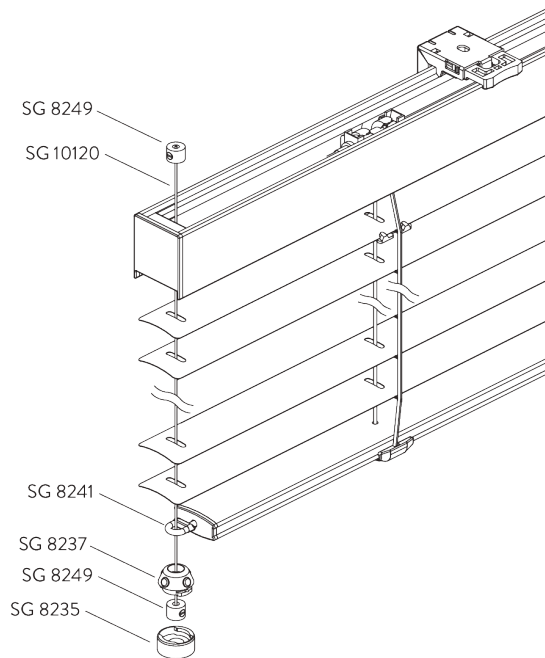

SG 11154

Universal Smart Fix 120 mm

SG 11155
Universal Smart Fix 150 mm

SG 11156
Universal Smart Fix 200 mm

Support SG 10101

SG 10101
Support

**D. FIXATION AVEC
OPTION DE
GUIDAGE**

SG 8235
Base basse

SG 8236
Base basse longue

SG 8237
Serre câble

SG 8241
Oeillet

SG 8249
Serre câble

SG 10120
Câble de guidage ø 0.9 mm

OPTIONS SYSTÈME

A. CONTRÔLE INTIMITÉ

Evite le passage de lumière une fois les lames fermée par recouvrement de celles-ci.
Pour lames de 25 mm uniquement. Incompatible avec l'option guidage.

B. GUIDAGE

Accessoires complémentaires:

- 2x SG 8235 Base basse de guidage
- 2x SG 8237 Support de câble basse
- 2x SG 8241 Oeillet passage câble
- 4x SG 8249 Serre câble
- 2x SG 10120 Câble de guidage ø 0.9 mm