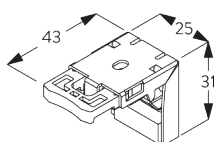

SG 10101

Support

SG 10395

Vis M4X6

SG 10407

Vis M4X10