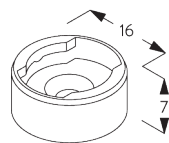

SPÉCIFICATION SYSTÈME

A. DIMENSIONS SYSTÈME

25 mm lames: 3 m
16 mm lames: 2.5 m

28 cm

25 mm lames: 3 m
16 mm lames: 2.5 m

25 mm lames: 7 m²
16 mm lames: 5 m²

Hauteur paquet

 mm							
		50	100	150	200	250	300
25 mm (PC)	X	7	9	11	13	15	17
16 mm	X	7	9	11	13	15	

SG 11200

Smart Fix 60 mm

SG 11201

Smart Fix 80 mm

SG 11210

Square Smart Fix 60 mm

SG 11211

Square Smart Fix 80 mm

SG 11154

Universal Smart Fix 120 mm

SG 11155
Universal Smart Fix 150 mm

SG 11156
Universal Smart Fix 200 mm

Support SG 10101

SG 10101
Support

**D. FIXATION AVEC
OPTION DE
GUIDAGE**

SG 8235
Base basse

SG 8236
Base basse longue

SG 8237
Serre câble

SG 8241
Oeillet

SG 8249
Serre câble

SG 10120
Câble de guidage ø 0.9 mm

OPTIONS SYSTÈME

A. CONTRÔLE INTIMITÉ

Evite le passage de lumière une fois les lames fermée par recouvrement de celles-ci.
Pour lames de 25 mm uniquement. Incompatible avec l'option guidage.