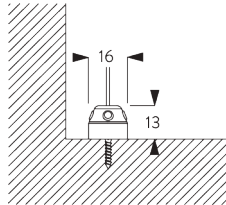

SG 11154

Universal Smart Fix 120 mm

SG 11155
Universal Smart Fix 150 mm

SG 11156
Universal Smart Fix 200 mm

Support SG 10101

SG 10101
Support

**D. FIXATION AVEC
OPTION DE
GUIDAGE**

SG 8235
Base basse

SG 8236
Base basse longue

SG 8237
Serre câble

SG 8241
Oeillet

SG 8249
Serre câble

SG 10120
Câble de guidage ø 0.9 mm

OPTIONS SYSTÈME

A. CONTRÔLE INTIMITÉ

Evite le passage de lumière une fois les lames fermée par recouvrement de celles-ci.
Pour lames de 25 mm uniquement. Incompatible avec l'option guidage.