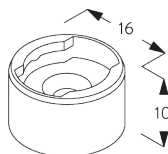

SPÉCIFICATION SYSTÈME

A. DIMENSIONS SYSTÈME

25 mm lames: 3 m
16 mm lames: 2.5 m

28 cm

25 mm lames: 3 m
16 mm lames: 2.5 m

25 mm lames: 7 m²
16 mm lames: 5 m²

Hauteur paquet

 mm							
		50	100	150	200	250	300
25 mm (PC)	X	7	9	11	13	15	17
16 mm	X	7	9	11	13	15	

SG 11200

Smart Fix 60 mm

SG 11201

Smart Fix 80 mm

SG 11210

Square Smart Fix 60 mm

SG 11211

Square Smart Fix 80 mm

SG 11154

Universal Smart Fix 120 mm

SG 11155
Universal Smart Fix 150 mm

SG 11156
Universal Smart Fix 200 mm

Support SG 10101

SG 10101
Support

**D. FIXATION AVEC
OPTION DE
GUIDAGE**

SG 8235
Base basse

SG 8236
Base basse longue

SG 8237
Serre câble

SG 8241
Oeillet

SG 8249
Serre câble

SG 10120
Câble de guidage ø 0.9 mm

OPTIONS SYSTÈME

A. CONTRÔLE INTIMITÉ

Evite le passage de lumière une fois les lames fermée par recouvrement de celles-ci.
Pour lames de 25 mm uniquement. Incompatible avec l'option guidage.