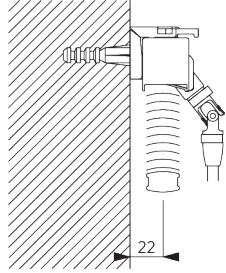

SG 11154

Universal Smart Fix 120 mm

SG 11155
Universal Smart Fix 150 mm

SG 11156
Universal Smart Fix 200 mm

Support SG 10101

SG 10101
Support

**D. FIXATION AVEC
OPTION DE
GUIDAGE**

SG 8235
Base basse

SG 8236
Base basse longue

SG 8237
Serre câble

SG 8241
Oeillet

SG 8249
Serre câble

SG 10120
Câble de guidage ø 0.9 mm

OPTIONS SYSTÈME

A. CONTRÔLE INTIMITÉ

Evite le passage de lumière une fois les lames fermée par recouvrement de celles-ci.
Pour lames de 25 mm uniquement. Incompatible avec l'option guidage.