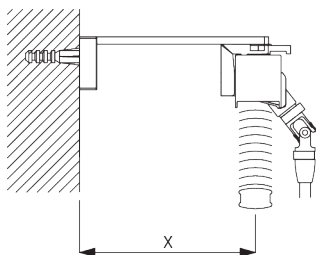

Square Smart Fix SG 11210 - SG 11211
et support SG 10101:

Vis SG 10395 (M4x6) nécessaire.