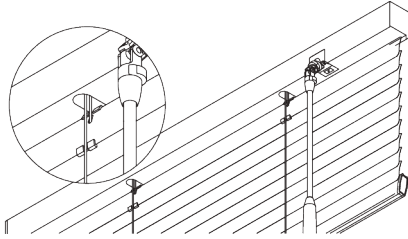

SG 11154

Universal Smart Fix 120 mm

SG 11155
Universal Smart Fix 150 mm

SG 11156
Universal Smart Fix 200 mm

Support SG 10101

SG 10101
Support

**D. FIXATION AVEC
OPTION DE
GUIDAGE**

SG 8235
Base basse

SG 8236
Base basse longue

SG 8237
Serre câble

SG 8241
Oeillet

SG 8249
Serre câble

SG 10120
Câble de guidage ø 0.9 mm

OPTIONS SYSTÈME

A. CONTRÔLE INTIMITÉ

Evite le passage de lumière une fois les lames fermée par recouvrement de celles-ci.
Pour lames de 25 mm uniquement. Incompatible avec l'option guidage.