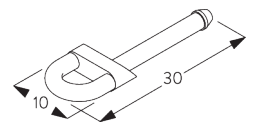

SG 11154

Universal Smart Fix 120 mm

SG 11155
Universal Smart Fix 150 mm

SG 11156
Universal Smart Fix 200 mm

Support SG 10101

SG 10101
Support

**D. FIXATION AVEC
OPTION DE
GUIDAGE**

SG 8235
Base basse

SG 8236
Base basse longue

SG 8237
Serre câble

SG 8241
Oeillet

SG 8249
Serre câble

SG 10120
Câble de guidage ø 0.9 mm

OPTIONS SYSTÈME

A. CONTRÔLE INTIMITÉ

Evite le passage de lumière une fois les lames fermée par recouvrement de celles-ci.
Pour lames de 25 mm uniquement. Incompatible avec l'option guidage.