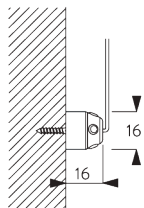

SPÉCIFICATION SYSTÈME

A. DIMENSIONS SYSTÈME

25 mm lames: 3 m
16 mm lames: 2.5 m

28 cm

25 mm lames: 3 m
16 mm lames: 2.5 m

25 mm lames: 7 m²
16 mm lames: 5 m²

Hauteur paquet

 mm							
		50	100	150	200	250	300
25 mm (PC)	X	7	9	11	13	15	17
16 mm	X	7	9	11	13	15	

SG 11154

Universal Smart Fix 120 mm

SG 11155
Universal Smart Fix 150 mm

SG 11156
Universal Smart Fix 200 mm

Support SG 10101

SG 10101
Support

**D. FIXATION AVEC
OPTION DE
GUIDAGE**

SG 8235
Base basse

SG 8236
Base basse longue

SG 8237
Serre câble

SG 8241
Oeillet

SG 8249
Serre câble

SG 10120
Câble de guidage ø 0.9 mm

OPTIONS SYSTÈME

A. CONTRÔLE INTIMITÉ

Evite le passage de lumière une fois les lames fermée par recouvrement de celles-ci.
Pour lames de 25 mm uniquement. Incompatible avec l'option guidage.