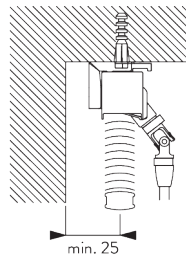

A: Largeur du système
B: Hauteur du système
C: Sécurité SG 10742 à 150 cm minimum du sol
D: 7 - 35 cm selon la hauteur du système

INSTALLATION

A. INSTRUCTION DE POSE

Pour des informations détaillées, se référer au site web Silent Gliss.

Points de fixation

Installation juxtaposée

Distance minimale: 5 mm

B. FIXATION PLAFOND

Support SG 10101

SG 10101
Support

C. FIXATION
MURALE

Smart Fix