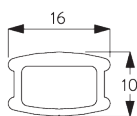

SPÉCIFICATION SYSTÈME

A. DIMENSIONS SYSTÈME

25 mm lames: 3 m
16 mm lames: 2.5 m

28 cm

25 mm lames: 3 m
16 mm lames: 2.5 m

25 mm lames: 7 m²
16 mm lames: 5 m²

Hauteur paquet

 mm							
		50	100	150	200	250	300
25 mm (PC)	X	7	9	11	13	15	17
16 mm	X	7	9	11	13	15	

(cm)

B. PROFIL

Information profil

SG 10037
Profil

SG 8003
Profil 16 mm

SG 8004
Profil 24 mm

SG 8120
Profil hexagonal

C. PRISE DE MESURE

A: Largeur du système
B: Hauteur du système
C: Sécurité SG 10742 à 150 cm minimum du sol
D: 7 - 35 cm selon la hauteur du système

INSTALLATION

A. INSTRUCTION DE POSE

Pour des informations détaillées, se référer au site web Silent Gliss.