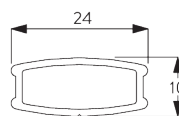

SPÉCIFICATION SYSTÈME

A. DIMENSIONS SYSTÈME

25 mm lames: 3 m
16 mm lames: 2.5 m

28 cm

25 mm lames: 3 m
16 mm lames: 2.5 m

25 mm lames: 7 m²
16 mm lames: 5 m²

Hauteur paquet

 mm							
		50	100	150	200	250	300
25 mm (PC)	X	7	9	11	13	15	17
16 mm	X	7	9	11	13	15	

(cm)

B. PROFIL

Information profil

SG 10037
Profil

SG 8003
Profil 16 mm

SG 8004
Profil 24 mm

SG 8120
Profil hexagonal

C. PRISE DE MESURE

A: Largeur du système
B: Hauteur du système
C: Sécurité SG 10742 à 150 cm minimum du sol
D: 7 - 35 cm selon la hauteur du système

INSTALLATION

A. INSTRUCTION DE POSE

Pour des informations détaillées, se référer au site web Silent Gliss.