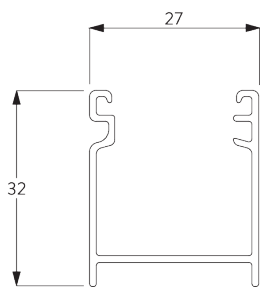

SG 8110

INFORMATION PRODUIT

- **Mode de commande:** Par tige
- **Gamme:** S - M
- **Installation:** Plafond, Murale
- **Couleurs:** Se référer au nuancier de lames Silent Gliss

Caractéristiques:

- Optimisation de la luminosité
- Rotation facile des lames à l'aide du stick manuel
- Stick manuel multifonction
- Largeur de lames : 25 mm (standard), 16 mm
- Contrôle intimité: recouvrement des lames

SPÉCIFICATION SYSTÈME

A. DIMENSIONS SYSTÈME

25 mm lames: 3 m
16 mm lames: 2.5 m

28 cm

25 mm lames: 3 m
16 mm lames: 2.5 m

25 mm lames: 7 m²
16 mm lames: 5 m²

Hauteur paquet

 mm							
		50	100	150	200	250	300
25 mm (PC)	X	7	9	11	13	15	17
16 mm	X	7	9	11	13	15	

(cm)

B. PROFIL

Information profil

SG 10037
Profil

SG 8003
Profil 16 mm

SG 8004
Profil 24 mm

SG 8120
Profil hexagonal

C. PRISE DE MESURE

A: Largeur du système
B: Hauteur du système
C: Sécurité SG 10742 à 150 cm minimum du sol
D: 7 - 35 cm selon la hauteur du système

INSTALLATION

A. INSTRUCTION DE POSE

Pour des informations détaillées, se référer au site web Silent Gliss.