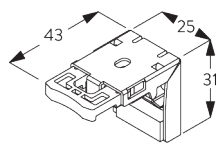

A: Largeur du système
B: Hauteur du système
C: Sécurité SG 10742 à 150 cm minimum du sol
D: 7 - 35 cm selon la hauteur du système

INSTALLATION

A. INSTRUCTION DE POSE

Pour des informations détaillées, se référer au site web Silent Gliss.

Points de fixation

Installation juxtaposée

Distance minimale: 5 mm

B. FIXATION PLAFOND

Support SG 10101

SG 10101
Support

C. FIXATION
MURALE

Smart Fix