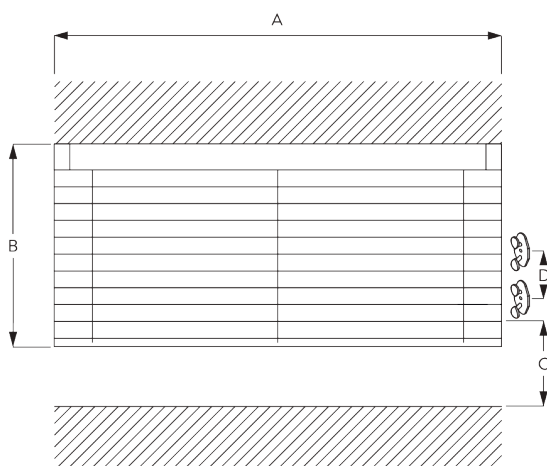

SG 8110

INFORMATION PRODUIT

- **Mode de commande:** Par tige
- **Gamme:** S - M
- **Installation:** Plafond, Murale
- **Couleurs:** Se référer au nuancier de lames Silent Gliss

Caractéristiques:

- Optimisation de la luminosité
- Rotation facile des lames à l'aide du stick manuel
- Stick manuel multifonction
- Largeur de lames : 25 mm (standard), 16 mm
- Contrôle intimité: recouvrement des lames

SPÉCIFICATION SYSTÈME

A. DIMENSIONS SYSTÈME

25 mm lames: 3 m
16 mm lames: 2.5 m

28 cm

25 mm lames: 3 m
16 mm lames: 2.5 m

25 mm lames: 7 m²
16 mm lames: 5 m²

Hauteur paquet

 mm							
		50	100	150	200	250	300
25 mm (PC)	X	7	9	11	13	15	17
16 mm	X	7	9	11	13	15	

(cm)

B. PROFIL

Information profil

SG 10037
Profil

SG 8003
Profil 16 mm

SG 8004
Profil 24 mm

SG 8120
Profil hexagonal

C. PRISE DE MESURE

A: Largeur du système
B: Hauteur du système
C: Sécurité SG 10742 à 150 cm minimum du sol
D: 7 - 35 cm selon la hauteur du système

INSTALLATION

A. INSTRUCTION DE POSE

Pour des informations détaillées, se référer au site web Silent Gliss.