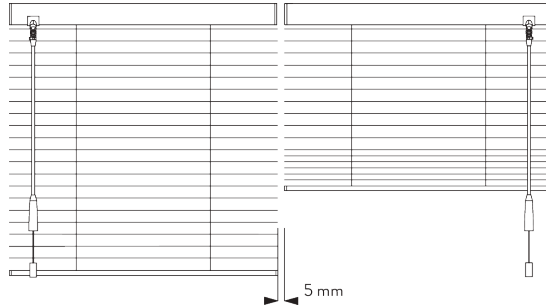

SPÉCIFICATION SYSTÈME

A. DIMENSIONS SYSTÈME

25 mm lames: 3 m
16 mm lames: 2.5 m

28 cm

25 mm lames: 3 m
16 mm lames: 2.5 m

25 mm lames: 7 m²
16 mm lames: 5 m²

Hauteur paquet

 mm							
		50	100	150	200	250	300
25 mm (PC)	X	7	9	11	13	15	17
16 mm	X	7	9	11	13	15	

(cm)

B. PROFIL

Information profil

SG 10037
Profil

SG 8003
Profil 16 mm

SG 8004
Profil 24 mm

SG 8120
Profil hexagonal

C. PRISE DE MESURE

A: Largeur du système
B: Hauteur du système
C: Sécurité SG 10742 à 150 cm minimum du sol
D: 7 - 35 cm selon la hauteur du système

INSTALLATION

A. INSTRUCTION DE POSE

Pour des informations détaillées, se référer au site web Silent Gliss.

Points de fixation

Installation juxtaposée

Distance minimale: 5 mm

B. FIXATION PLAFOND

Support SG 10101

SG 10101
Support

C. FIXATION
MURALE

Smart Fix