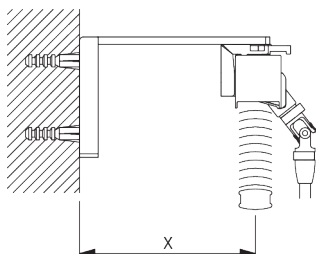

SPÉCIFICATION SYSTÈME

A. DIMENSIONS SYSTÈME

25 mm lames: 3 m
16 mm lames: 2.5 m

28 cm

25 mm lames: 3 m
16 mm lames: 2.5 m

25 mm lames: 7 m²
16 mm lames: 5 m²

Hauteur paquet

 mm							
		50	100	150	200	250	300
25 mm (PC)	X	7	9	11	13	15	17
16 mm	X	7	9	11	13	15	

A: Largeur du système
B: Hauteur du système
C: Sécurité SG 10742 à 150 cm minimum du sol
D: 7 - 35 cm selon la hauteur du système

INSTALLATION

A. INSTRUCTION DE POSE

Pour des informations détaillées, se référer au site web Silent Gliss.

Points de fixation

Installation juxtaposée

Distance minimale: 5 mm

B. FIXATION PLAFOND

Support SG 10101

SG 10101
Support

C. FIXATION
MURALE

Smart Fix