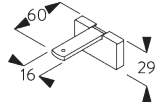

SG 11201
Smart Fix 80 mm

SG 11202
Smart Fix 100 mm

SG 11203
Smart Fix 120 mm

SG 11204
Smart Fix 150 mm

SG 11210
Square Smart Fix 60 mm

SG 11211
Square Smart Fix 80 mm

SG 11212
Square Smart Fix 100 mm

SG 11213
Square Smart Fix 120 mm

SG 11214
Square Smart Fix 150 mm

SG 11154
Universal Smart Fix 120 mm

SG 11155
Universal Smart Fix 150 mm

SG 11156
Universal Smart Fix 200 mm

OPTIONS SYSTÈME

A. GUIDE CONFECTION

Type A (standard)

A: Galon SG 3074