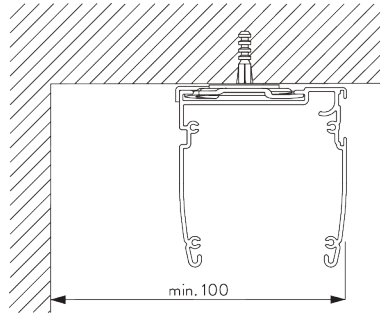

SG 2006

Barre de lestage 28x3 mm

SG 2135

Tige acier gainée \varnothing 3 mm

SG 2137

Tige fibre de verre \varnothing 4 mm

C. PRISE DE MESURE

A: Largeur du système
B: Hauteur du système

INSTALLATION

A. INSTRUCTION DE POSE

Pour des informations détaillées, se référer au site web
Silent Gliss

Points de fixation

B. FIXATION PLAFOND

Bride SG 3003

SG 3003
Bride

Support SG 2521