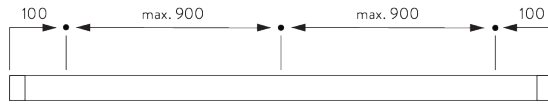

INSTALLATION

A. INSTRUCTION DE POSE

Pour des informations détaillées, se référer au site web
Silent Gliss

Points de fixation