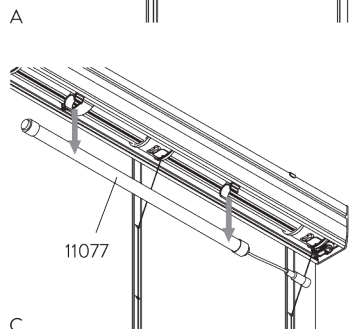

B. CHANGEMENT DES PILES