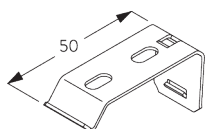

Square Smart Fix SG 11210 - SG 11214
et support SG 2521:

Vis SG 10395 (M4x6) nécessaire.

Universal Smart Fix SG 11154 - SG 11156
et support SG 2521:

Vis SG 10492 (M4x8) nécessaire.

Smart Fix	X mm
SG 11200 / SG 11210	80-84
SG 11201 / SG 11211	100-104
SG 11202 / SG 11212	120-124
SG 11203 / SG 11213	140-144
SG 11204 / SG 11214	170-174
SG 11154	134-162
SG 11155	164-192
SG 11156	214-242