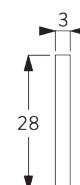

B. PROFIL

Information profil

SG 2351

Profil

SG 2352

Profil

SG 2004

Barre de lestage 20x7 mm

SG 2006

Barre de lestage 28x3 mm

SG 2135

Tige acier gainée \varnothing 3 mm

SG 2137

Tige fibre de verre \varnothing 4 mm

C. PRISE DE MESURE

A: Largeur du système
B: Hauteur du système