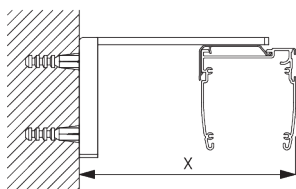

SG 2521
Support plafond

C. FIXATION
MURALE

Support SG 2363

SG 2363

Support 68 mm

Smart Fix

Smart Fix SG 11200 - SG 11204
et support SG 2521:

Vis SG 10395 (M4x6) nécessaire.