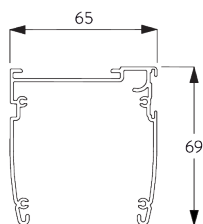

Caractéristiques:

- Plusieurs options de contrôle
- Changement facile des piles
- Mécanisme avec boîtier

SPÉCIFICATION SYSTÈME

A. DIMENSIONS SYSTÈME

6 m

60 cm

6 m

2.5 kg

B. PROFIL

Information profil

SG 2351

Profil

SG 2352

Profil

SG 2004

Barre de lestage 20x7 mm

SG 2006

Barre de lestage 28x3 mm

SG 2135

Tige acier gainée \varnothing 3 mm

SG 2137

Tige fibre de verre \varnothing 4 mm

C. PRISE DE MESURE

A: Largeur du système
B: Hauteur du système