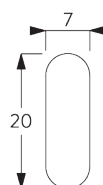

B. PROFIL

Information profil

SG 2351

Profil

SG 2352

Profil

SG 2004

Barre de lestage 20x7 mm

SG 2006

Barre de lestage 28x3 mm

SG 2135

Tige acier gainée \varnothing 3 mm

SG 2137

Tige fibre de verre \varnothing 4 mm

C. PRISE DE MESURE

A: Largeur du système
B: Hauteur du système