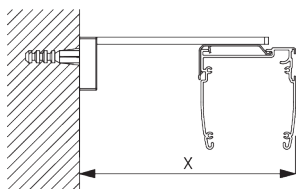

SG 2521
Support plafond

C. FIXATION
MURALE

Support SG 2363

SG 2363

Support 68 mm

Smart Fix

Smart Fix SG 11200 - SG 11204
et support SG 2521:

Vis SG 10395 (M4x6) nécessaire.