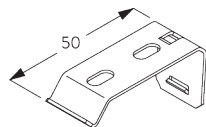

SG 2006

Barre de lestage 28x3 mm

SG 2135

Tige acier gainée \varnothing 3 mm

SG 2137

Tige fibre de verre \varnothing 4 mm

C. PRISE DE MESURE

A: Largeur du système
B: Hauteur du système

INSTALLATION

A. INSTRUCTION DE POSE

Pour des informations détaillées, se référer au site web
Silent Gliss

Points de fixation

B. FIXATION PLAFOND

Bride SG 3003

SG 3003
Bride

Support SG 2521