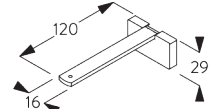

SG 11201
Smart Fix 80 mm

SG 11202
Smart Fix 100 mm

SG 11203
Smart Fix 120 mm

SG 11204
Smart Fix 150 mm

SG 11210
Square Smart Fix 60 mm

SG 11211
Square Smart Fix 80 mm

SG 11212
Square Smart Fix 100 mm

SG 11213
Square Smart Fix 120 mm

SG 11214
Square Smart Fix 150 mm

SG 11154
Universal Smart Fix 120 mm

SG 11155
Universal Smart Fix 150 mm

SG 11156
Universal Smart Fix 200 mm

OPTIONS SYSTÈME

A. GUIDE CONFECTION

Type A (standard)

A: Galon SG 3074