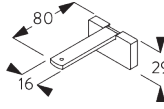

SG 11201
Smart Fix 80 mm

SG 11202
Smart Fix 100 mm

SG 11203
Smart Fix 120 mm

SG 11204
Smart Fix 150 mm

SG 11210
Square Smart Fix 60 mm

SG 11211
Square Smart Fix 80 mm

SG 11212
Square Smart Fix 100 mm

SG 11213
Square Smart Fix 120 mm

SG 11214
Square Smart Fix 150 mm

SG 11154
Universal Smart Fix 120 mm

SG 11155
Universal Smart Fix 150 mm

SG 11156
Universal Smart Fix 200 mm

OPTIONS SYSTÈME

A. GUIDE CONFECTION

Type A (standard)

A: Galon SG 3074