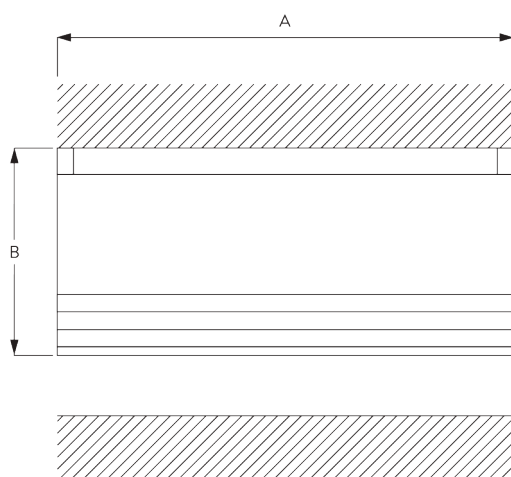

SG 2006

Barre de lestage 28x3 mm

SG 2135

Tige acier gainée \varnothing 3 mm

SG 2137

Tige fibre de verre \varnothing 4 mm

C. PRISE DE MESURE

A: Largeur du système
B: Hauteur du système