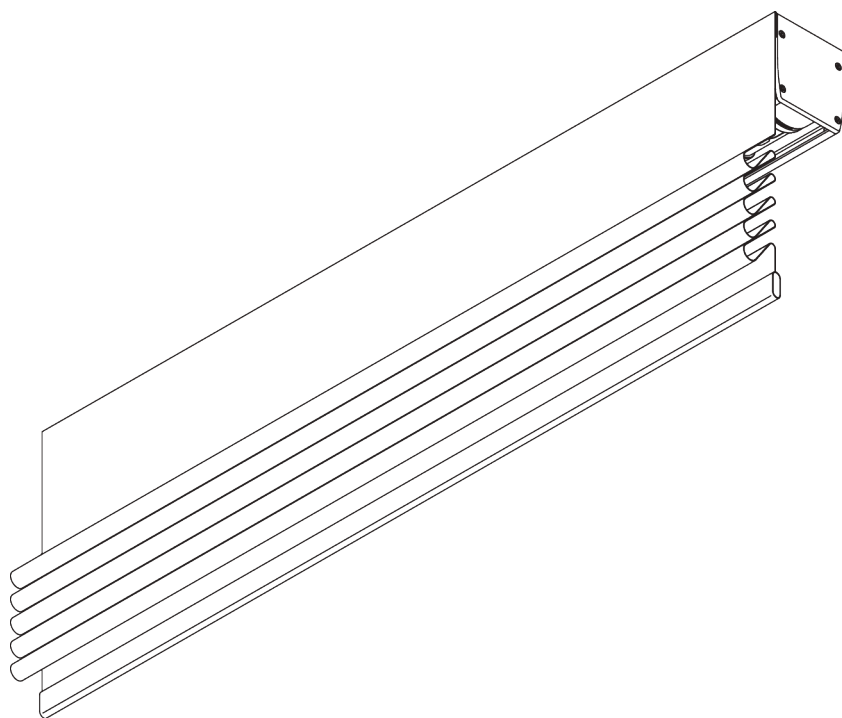

SG 2345

INFORMATION PRODUIT

- **Mode de commande:** Motorisé (Piles)
- **Gamme:** S - M
- **Installation:** Plafond, Murale
- **Couleurs:** Blanc Ral 9016
- **Tissus:** Se référer à la collection tissu Silent Gliss

Caractéristiques:

- Plusieurs options de contrôle
- Changement facile des piles
- Mécanisme avec boîtier

SPÉCIFICATION SYSTÈME

A. DIMENSIONS SYSTÈME

6 m

60 cm

6 m

2.5 kg