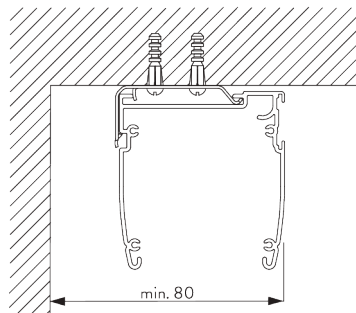

SG 2006

Barre de lestage 28x3 mm

SG 2135

Tige acier gainée \varnothing 3 mm

SG 2137

Tige fibre de verre \varnothing 4 mm

C. PRISE DE MESURE

A: Largeur du système
B: Hauteur du système

INSTALLATION

A. INSTRUCTION DE POSE

Pour des informations détaillées, se référer au site web
Silent Gliss

Points de fixation

B. FIXATION PLAFOND

Bride SG 3003

SG 3003
Bride

Support SG 2521