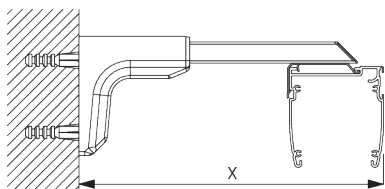

Universal Smart Fix SG 11154 - SG 11156
et support SG 2521:

Vis SG 10492 (M4x8) nécessaire.

Smart Fix	X mm
SG 11200 / SG 11210	80-84
SG 11201 / SG 11211	100-104
SG 11202 / SG 11212	120-124
SG 11203 / SG 11213	140-144
SG 11204 / SG 11214	170-174
SG 11154	134-162
SG 11155	164-192
SG 11156	214-242

SG 2521

Support plafond

SG 10395

Vis M4X6

SG 10492

Vis M4x8

SG 11200

Smart Fix 60 mm