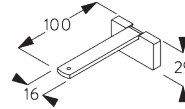

SG 11201
Smart Fix 80 mm

SG 11202
Smart Fix 100 mm

SG 11203
Smart Fix 120 mm

SG 11204
Smart Fix 150 mm

SG 11210
Square Smart Fix 60 mm

SG 11211
Square Smart Fix 80 mm

SG 11212
Square Smart Fix 100 mm

SG 11213
Square Smart Fix 120 mm

SG 11214
Square Smart Fix 150 mm

SG 11154
Universal Smart Fix 120 mm

SG 11155
Universal Smart Fix 150 mm

SG 11156
Universal Smart Fix 200 mm

OPTIONS SYSTÈME

A. GUIDE CONFECTION

Type A (standard)

A: Galon SG 3074