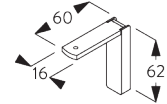

**Universal Smart Fix SG 11154 - SG 11156  
et support SG 2616:**  
Vis SG 10492 (M4x8) nécessaire.

**SG 2616**  
Support plafond

**SG 10395**  
Vis M4X6

**SG 10492**  
Vis M4x8

**SG 11200**  
Smart Fix 60 mm

**SG 11201**  
Smart Fix 80 mm

**SG 11202**  
Smart Fix 100 mm

**SG 11203**  
Smart Fix 120 mm

**SG 11204**  
Smart Fix 150 mm

**SG 11205**  
Smart Fix 200 mm

**SG 11210**  
Square Smart Fix 60 mm

**SG 11211**  
Square Smart Fix 80 mm