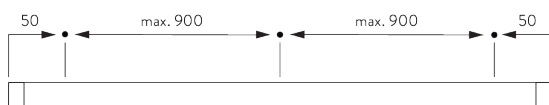

INSTALLATION

A. INSTRUCTION DE POSE

Pour des informations détaillées, se référer au site web Silent Gliss.

Points de fixation