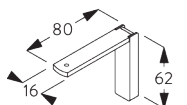

**Universal Smart Fix SG 11154 - SG 11156  
et support SG 2616:**  
Vis SG 10492 (M4x8) nécessaire.

**SG 2616**  
Support plafond

**SG 10395**  
Vis M4X6

**SG 10492**  
Vis M4x8

**SG 11200**  
Smart Fix 60 mm

**SG 11201**  
Smart Fix 80 mm

**SG 11202**  
Smart Fix 100 mm

**SG 11203**  
Smart Fix 120 mm

**SG 11204**  
Smart Fix 150 mm

**SG 11205**  
Smart Fix 200 mm

**SG 11210**  
Square Smart Fix 60 mm

**SG 11211**  
Square Smart Fix 80 mm