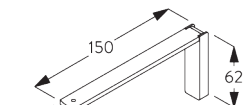

**Universal Smart Fix SG 11154 - SG 11156  
et support SG 2616:**  
Vis SG 10492 (M4x8) nécessaire.

**SG 2616**  
Support plafond

**SG 10395**  
Vis M4X6

**SG 10492**  
Vis M4x8

**SG 11200**  
Smart Fix 60 mm

**SG 11201**  
Smart Fix 80 mm

**SG 11202**  
Smart Fix 100 mm

**SG 11203**  
Smart Fix 120 mm

**SG 11204**  
Smart Fix 150 mm

**SG 11205**  
Smart Fix 200 mm

**SG 11210**  
Square Smart Fix 60 mm

**SG 11211**  
Square Smart Fix 80 mm