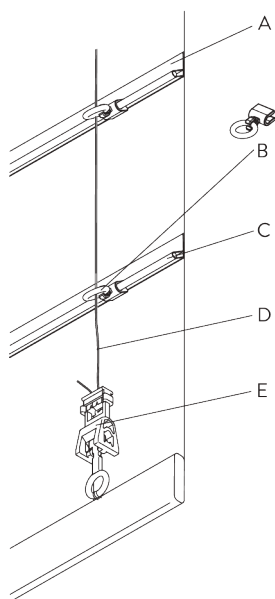

### Type A (standard)

A: Galon à boucle SG 3074

B: Cordon SG 2216

C: Set crochet sécurité enfant SG 3164

D: Fourreau barre de charge

E: Barre de charge SG 2004

F: Distance maximum du Set clip sécurité enfant: 200 mm

### Type B (hardfold)

A: Fourreau barre de charge

B: Oeillet sécurité enfant plis rigide SG 3069

C: Tige SG 2135

D: Cordon SG 2216

E: Set Crochet sécurité enfant SG 3164