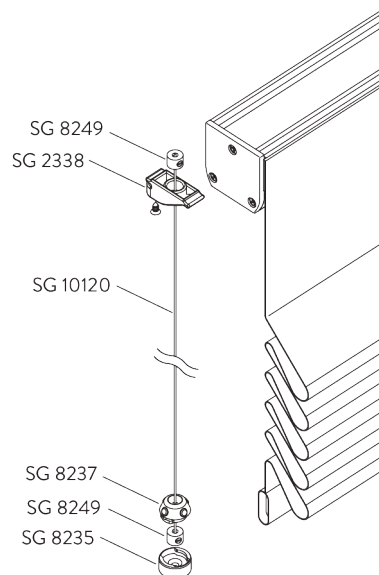

B. GUIDAGE

Accessoires complémentaires :

- 2x SG 2338 Support câble de guidage
- 2x SG 8235 Pièce d'accroche câble basse
- 2x SG 8237 Serre câble
- 2x SG 8249 Serre câble
- 2x SG 10120 Câble de guidage $\varnothing$ 0.9 mm

Note:

- Guidage sur pente maxi de 15°