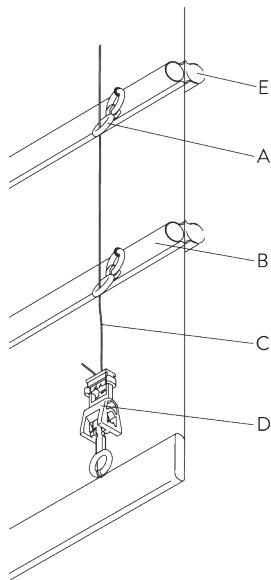

### Type A (standard)

A: Galon à boucle SG 3074

B: Cordon SG 2216

C: Set crochet sécurité enfant SG 3164

D: Fourreau barre de charge

E: Barre de charge SG 2004

F: Distance maximum du Set clip sécurité enfant: 200 mm

### Type B (hardfold)

A: Fourreau barre de charge

B: Oeillet sécurité enfant plis rigide SG 3069

C: Tige SG 2135

D: Cordon SG 2216

E: Set Crochet sécurité enfant SG 3164

### Type C (hardfold)

A: Set Oeillet sécurité enfant SG 3161

B: Tige SG 2135 / SG 2137

C: Cordon SG 2216

D: Set Crochet sécurité enfant SG 3164

E: Option: Tige SG 2135 / SG 2137 peut être installée coté intérieur pièce