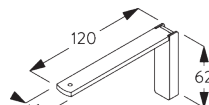

**Universal Smart Fix SG 11154 - SG 11156  
et support SG 2616:**  
Vis SG 10492 (M4x8) nécessaire.

**SG 2616**  
Support plafond

**SG 10395**  
Vis M4X6

**SG 10492**  
Vis M4x8

**SG 11200**  
Smart Fix 60 mm

**SG 11201**  
Smart Fix 80 mm

**SG 11202**  
Smart Fix 100 mm

**SG 11203**  
Smart Fix 120 mm

**SG 11204**  
Smart Fix 150 mm

**SG 11205**  
Smart Fix 200 mm

**SG 11210**  
Square Smart Fix 60 mm

**SG 11211**  
Square Smart Fix 80 mm