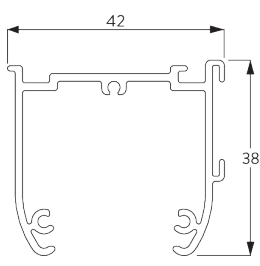

## A. DIMENSIONS SYSTÈME

3 m

60 cm

3 m

9 m<sup>2</sup>

4.5 kg

## B. PROFIL

Information profil

**SG 2321**

Profil

**SG 8214**

Profil d'entraînement ø 18 mm

**SG 2004**

Barre de lestage 20x7 mm