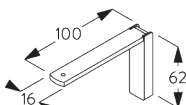

**Universal Smart Fix SG 11154 - SG 11156  
et support SG 2616:**  
Vis SG 10492 (M4x8) nécessaire.

**SG 2616**  
Support plafond

**SG 10395**  
Vis M4X6

**SG 10492**  
Vis M4x8

**SG 11200**  
Smart Fix 60 mm

**SG 11201**  
Smart Fix 80 mm

**SG 11202**  
Smart Fix 100 mm

**SG 11203**  
Smart Fix 120 mm

**SG 11204**  
Smart Fix 150 mm

**SG 11205**  
Smart Fix 200 mm

**SG 11210**  
Square Smart Fix 60 mm

**SG 11211**  
Square Smart Fix 80 mm