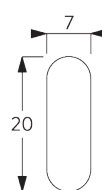

## A. DIMENSIONS SYSTÈME

3 m

60 cm

3 m

9 m<sup>2</sup>

4.5 kg

## B. PROFIL

Information profil

**SG 2321**

Profil

**SG 8214**

Profil d'entraînement ø 18 mm

**SG 2004**

Barre de lestage 20x7 mm