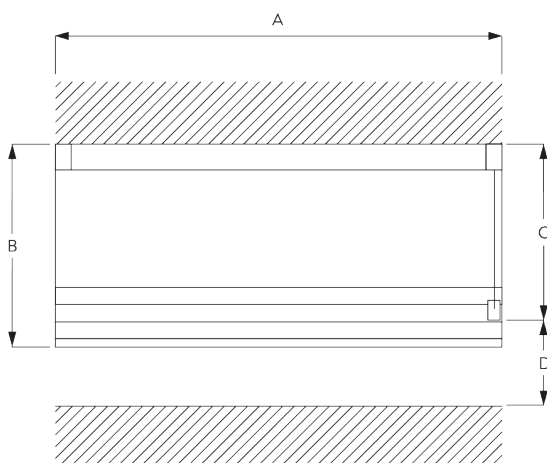

## C. PRISE DE MESURE

A: Largeur du système

B: Hauteur du système

C: Hauteur chaînette

D: Sécurité SG 10731 à 150 cm minimum du sol