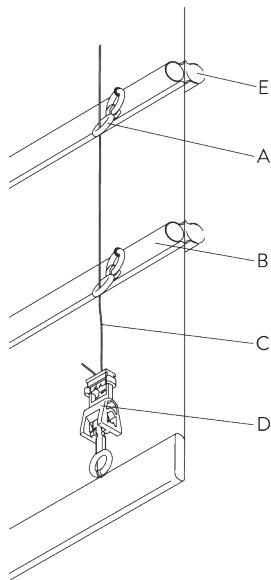

Type C (hardfold)

A: Set Oeillet sécurité enfant SG 3161

B: Tige SG 2135 / SG 2137

C: Cordon SG 2216

D: Set Crochet sécurité enfant SG 3164

E: Option: Tige SG 2135 / SG 2137 peut être installée coté intérieur pièce