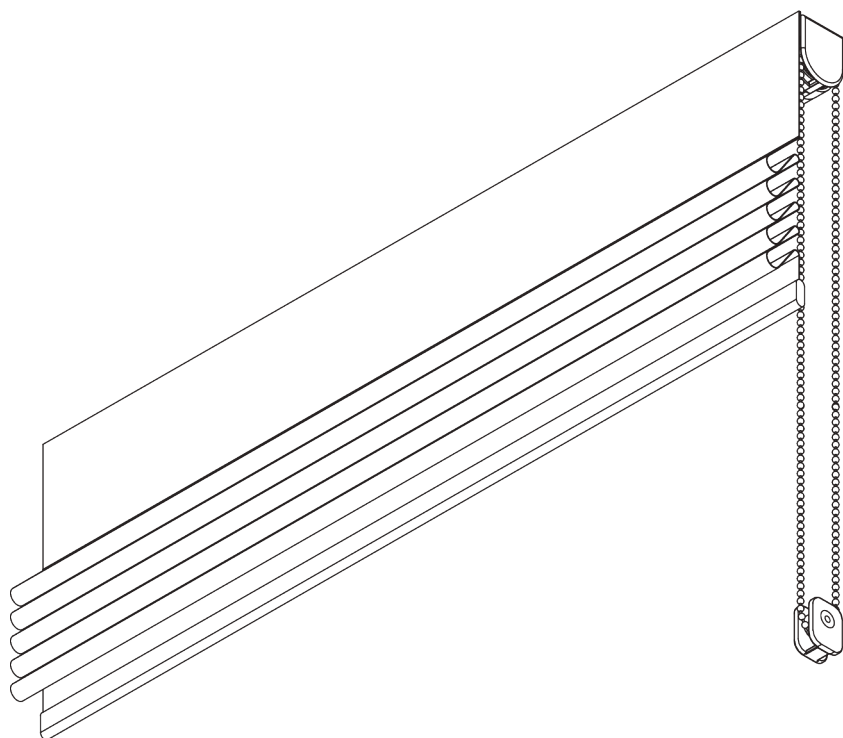

## INFORMATION PRODUIT

- **Mode de commande:** Chaînette
- **Gamme:** S - M
- **Installation:** Plafond, Murale
- **Couleurs:** Blanc Ral 9016
- **Tissus:** Se référer à la collection tissu Silent Gliss