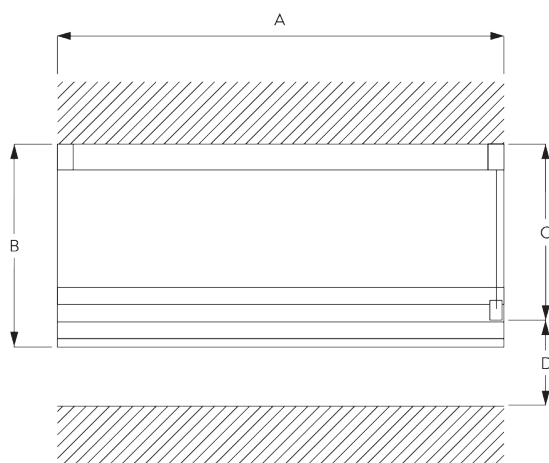

## A. DIMENSIONS SYSTÈME

3 m

60 cm

3 m

9 m<sup>2</sup>

2.5 kg

## B. PROFIL

Information profil

**SG 2321**  
Profil

**SG 8214**  
Profil d'entraînement ø 18 mm

**SG 2004**  
Barre de lestage 20x7 mm

**SG 2135**  
Tige acier gainée ø 3 mm

**SG 2137**  
Tige fibre de verre ø 4 mm

## C. PRISE DE MESURE

A: Largeur du système  
B: Hauteur du système  
C: Hauteur chaînette  
D: Sécurité SG 10731 à 150 cm minimum du sol