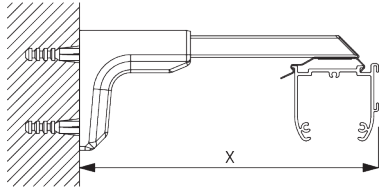

## C. FIXATION MURALE

### Smart Fix

**Smart Fix SG 11200 - SG 11205  
et support SG 2616:**

Vis SG 10395 (M4x6) nécessaire.

**Square Smart Fix SG 11210 - SG 11215  
et support SG 2616:**

Vis SG 10395 (M4x6) nécessaire.

Smart Fix	X mm
SG 11200 / SG 11210	70-76
SG 11201 / SG 11211	90-96
SG 11202 / SG 11212	110-116
SG 11203 / SG 11213	130-136
SG 11204 / SG 11214	160-166
SG 11205 / SG 11215	210-216
SG 11154	126-154
SG 11155	156-184
SG 11156	206-234