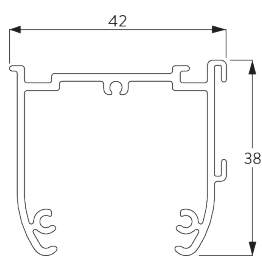

## A. DIMENSIONS SYSTÈME

3 m

60 cm

3 m

9 m<sup>2</sup>

2.5 kg

## B. PROFIL

Information profil

**SG 2321**  
Profil

**SG 8214**  
Profil d'entraînement ø 18 mm

**SG 2004**  
Barre de lestage 20x7 mm

**SG 2135**  
Tige acier gainée ø 3 mm

**SG 2137**  
Tige fibre de verre ø 4 mm

## C. PRISE DE MESURE

A: Largeur du système  
B: Hauteur du système  
C: Hauteur chaînette  
D: Sécurité SG 10731 à 150 cm minimum du sol