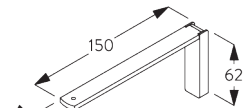

**Universal Smart Fix SG 11154 - SG 11156**  
**et support SG 2616:**  
 Vis SG 10492 (M4x8) nécessaire.

**SG 2616**  
 Support plafond

**SG 10395**  
 Vis M4X6

**SG 10492**  
 Vis M4x8

**SG 11200**  
 Smart Fix 60 mm

**SG 11201**  
 Smart Fix 80 mm

**SG 11202**  
 Smart Fix 100 mm

**SG 11203**  
 Smart Fix 120 mm

**SG 11204**  
 Smart Fix 150 mm

**SG 11205**  
 Smart Fix 200 mm

**SG 11210**  
 Square Smart Fix 60 mm

**SG 11211**  
 Square Smart Fix 80 mm