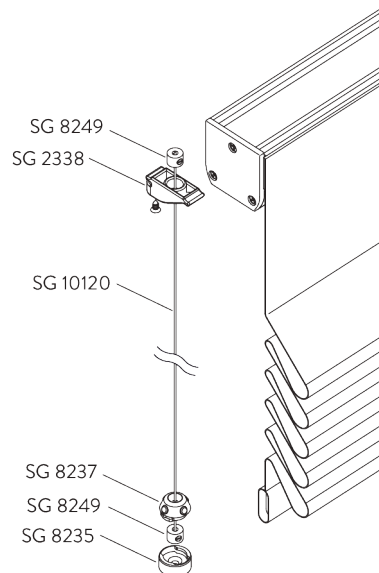

### Type B (hardfold)

- A: Fourreau barre de charge
- B: Oeillet sécurité enfant plis rigide SG 3069
- C: Tige SG 2135
- D: Cordon SG 2216
- E: Set Crochet sécurité enfant SG 3164

### Type C (hardfold)

A: Set Oeillet sécurité enfant SG 3161

B: Tige SG 2135 / SG 2137

C: Cordon SG 2216

D: Set Crochet sécurité enfant SG 3164

E: Option: Tige SG 2135 / SG 2137 peut être installée coté intérieur pièce

## B. GUIDAGE

Accessoires complémentaires:

- 2x SG 2338 Support câble de guidage
- 2x SG 8235 Pièce d'accroche câble basse
- 2x SG 8237 Serre câble
- 2x SG 8249 Serre câble
- 2x SG 10120 Câble de guidage  $\varnothing$  0.9 mm