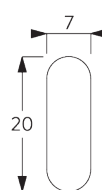

## A. DIMENSIONS SYSTÈME

3 m

60 cm

3 m

9 m<sup>2</sup>

2.5 kg

## B. PROFIL

Information profil

**SG 2321**  
Profil

**SG 8214**  
Profil d'entraînement ø 18 mm

**SG 2004**  
Barre de lestage 20x7 mm

**SG 2135**  
Tige acier gainée ø 3 mm

**SG 2137**  
Tige fibre de verre ø 4 mm

## C. PRISE DE MESURE

A: Largeur du système  
B: Hauteur du système  
C: Hauteur chaînette  
D: Sécurité SG 10731 à 150 cm minimum du sol