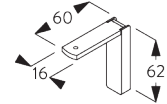

**Universal Smart Fix SG 11154 - SG 11156**  
**et support SG 2616:**  
 Vis SG 10492 (M4x8) nécessaire.

**SG 2616**  
 Support plafond

**SG 10395**  
 Vis M4X6

**SG 10492**  
 Vis M4x8

**SG 11200**  
 Smart Fix 60 mm

**SG 11201**  
 Smart Fix 80 mm

**SG 11202**  
 Smart Fix 100 mm

**SG 11203**  
 Smart Fix 120 mm

**SG 11204**  
 Smart Fix 150 mm

**SG 11205**  
 Smart Fix 200 mm

**SG 11210**  
 Square Smart Fix 60 mm

**SG 11211**  
 Square Smart Fix 80 mm