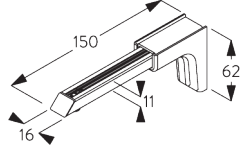

SG 11205

Smart Fix 200 mm

SG 11210

Square Smart Fix 60 mm

SG 11211

Square Smart Fix 80 mm

SG 11212

Square Smart Fix 100 mm

SG 11213
Square Smart Fix 120 mm

SG 11214
Square Smart Fix 150 mm

SG 11215
Square Smart Fix 200 mm

SG 11154
Universal Smart Fix 120 mm

SG 11155
Universal Smart Fix 150 mm

SG 11156
Universal Smart Fix 200 mm

OPTIONS SYSTÈME

A. GUIDE CONFECTION

Type A (standard)

- A: Galon à boucle SG 3074
- B: Set crochet sécurité enfant SG 3164
- C: Fourreau barre de charge
- D: Barre de charge SG 2004
- E: Distance maximum du Set clip sécurité enfant: 200 m