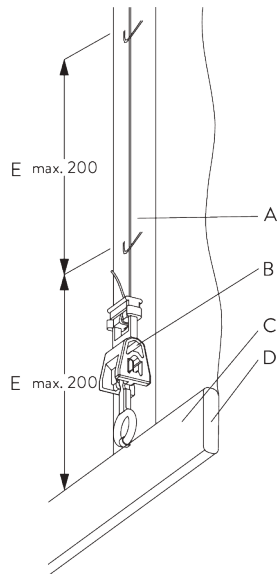

SG 11213
Square Smart Fix 120 mm

SG 11214
Square Smart Fix 150 mm

SG 11215
Square Smart Fix 200 mm

SG 11154
Universal Smart Fix 120 mm

SG 11155
Universal Smart Fix 150 mm

SG 11156
Universal Smart Fix 200 mm

OPTIONS SYSTÈME

A. GUIDE CONFECTION

Type A (standard)

- A: Galon à boucle SG 3074
- B: Set crochet sécurité enfant SG 3164
- C: Fourreau barre de charge
- D: Barre de charge SG 2004
- E: Distance maximum du Set clip sécurité enfant: 200 m