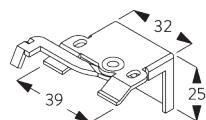

SG 2135
Tige acier gainée ø 3 mm

SG 2137
Tige fibre de verre ø 4 mm

C. PRISE DE MESURE

Chaîne de sécurité
pour enfants à
rupture de charge
SG 2307

A: Largeur du système
B: Hauteur du système
C: Hauteur chaînette

INSTALLATION

A. INSTRUCTION DE POSE

Pour des informations détaillées, se référer au site web
Silent Gliss.

Points de fixation

B. FIXATION PLAFOND

Support SG 2302

SG 2302
Support

Support SG 2346