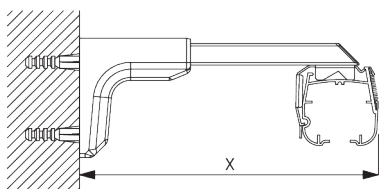

Universal Smart Fix SG 11154 - SG 11156

et support SG 2302:

Vis SG 10492 (M4x8) nécessaire.

Smart Fix	X mm
SG 11200 / SG 11210	71-79
SG 11201 / SG 11211	91-99
SG 11202 / SG 11212	111-119
SG 11203 / SG 11213	131-139
SG 11204 / SG 11214	161-169
SG 11205 / SG 11215	211-219
SG 11154	126-152
SG 11155	156-182
SG 11156	206-232