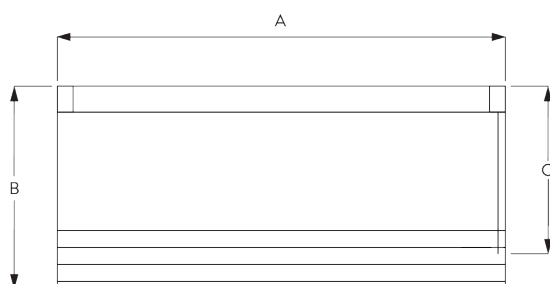

Caractéristiques:

- Entraînement avec rapport 4/1
- Chaînette acier inox
- Mécanisme avec boîtier
- Embout magnétique intégré pour la sécurité des enfants

SPÉCIFICATION SYSTÈME

A. DIMENSIONS SYSTÈME

3 m

60 cm

3.4 m

10 m²

4 kg

B. PROFIL

Information profil

SG 2301
Profil

SG 2309
Profil d'entraînement

SG 2004
Barre de lestage 20x7 mm

SG 2135
Tige acier gainée ø 3 mm

SG 2137
Tige fibre de verre ø 4 mm

C. PRISE DE MESURE

Chaîne de sécurité
pour enfants à
rupture de charge
SG 2307

A: Largeur du système
B: Hauteur du système
C: Hauteur chaînette