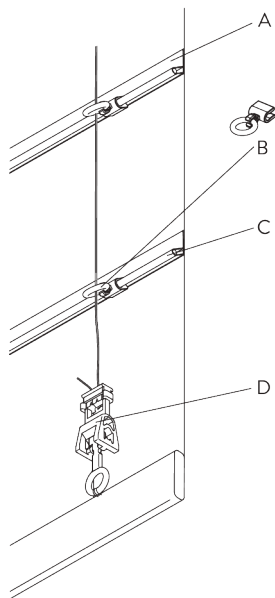

SG 11213
Square Smart Fix 120 mm

SG 11214
Square Smart Fix 150 mm

SG 11215
Square Smart Fix 200 mm

SG 11154
Universal Smart Fix 120 mm

SG 11155
Universal Smart Fix 150 mm

SG 11156
Universal Smart Fix 200 mm

OPTIONS SYSTÈME

A. GUIDE CONFECTION

Type A (standard)

- A: Galon à boucle SG 3074
- B: Set crochet sécurité enfant SG 3164
- C: Fourreau barre de charge
- D: Barre de charge SG 2004
- E: Distance maximum du Set clip sécurité enfant: 200 m