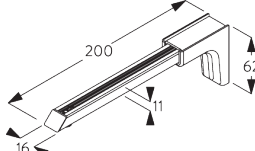

SG 11205

Smart Fix 200 mm

SG 11210

Square Smart Fix 60 mm

SG 11211

Square Smart Fix 80 mm

SG 11212

Square Smart Fix 100 mm

SG 11213
Square Smart Fix 120 mm

SG 11214
Square Smart Fix 150 mm

SG 11215
Square Smart Fix 200 mm

SG 11154
Universal Smart Fix 120 mm

SG 11155
Universal Smart Fix 150 mm

SG 11156
Universal Smart Fix 200 mm

OPTIONS SYSTÈME

A. GUIDE CONFECTION

Type A (standard)

- A: Galon à boucle SG 3074
- B: Set crochet sécurité enfant SG 3164
- C: Fourreau barre de charge
- D: Barre de charge SG 2004
- E: Distance maximum du Set clip sécurité enfant: 200 m