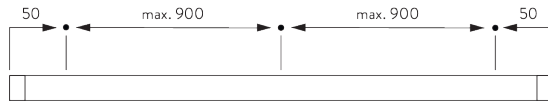

INSTALLATION

A. INSTRUCTION DE POSE

Pour des informations détaillées, se référer au site web
Silent Gliss.

Points de fixation