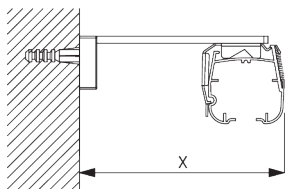

Square Smart Fix SG 11210 - SG 11215

et support SG 2302:

Vis SG 10395 (M4x6) nécessaire.