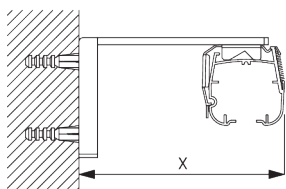

C. FIXATION MURALE

Smart Fix

Smart Fix SG 11200 - SG 11205

et support SG 2302:

Vis SG 10395 (M4x6) nécessaire.