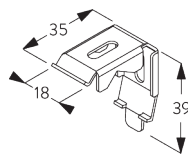

Caractéristiques:

- Entraînement avec rapport 4/1
- Chaînette acier inox
- Mécanisme avec boîtier
- Embout magnétique intégré pour la sécurité des enfants

SPÉCIFICATION SYSTÈME

A. DIMENSIONS SYSTÈME

3 m

60 cm

SG 2135
Tige acier gainée ø 3 mm

SG 2137
Tige fibre de verre ø 4 mm

C. PRISE DE MESURE

Chaîne de sécurité
pour enfants à
rupture de charge
SG 2307

A: Largeur du système
B: Hauteur du système
C: Hauteur chaînette

INSTALLATION

A. INSTRUCTION DE POSE

Pour des informations détaillées, se référer au site web
Silent Gliss.

Points de fixation

B. FIXATION PLAFOND

Support SG 2302

SG 2302
Support

Support SG 2346