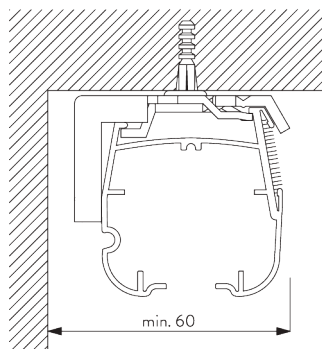

Caractéristiques:

- Entraînement avec rapport 4/1
- Chaînette acier inox
- Mécanisme avec boîtier
- Embout magnétique intégré pour la sécurité des enfants

SPÉCIFICATION SYSTÈME

A. DIMENSIONS SYSTÈME

3 m

60 cm

SG 2135
Tige acier gainée ø 3 mm

SG 2137
Tige fibre de verre ø 4 mm

C. PRISE DE MESURE

Chaîne de sécurité
pour enfants à
rupture de charge
SG 2307

A: Largeur du système
B: Hauteur du système
C: Hauteur chaînette

INSTALLATION

A. INSTRUCTION DE POSE

Pour des informations détaillées, se référer au site web
Silent Gliss.

Points de fixation

B. FIXATION PLAFOND

Support SG 2302

SG 2302
Support

Support SG 2346