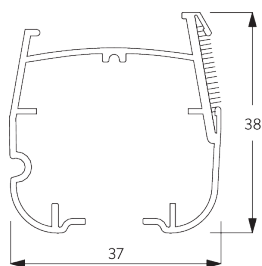

Caractéristiques:

- Entraînement avec rapport 4/1
- Chaînette acier inox
- Mécanisme avec boîtier
- Embout magnétique intégré pour la sécurité des enfants

SPÉCIFICATION SYSTÈME

A. DIMENSIONS SYSTÈME

3 m

60 cm

3.4 m

10 m²

4 kg

B. PROFIL

Information profil

SG 2301
Profil

SG 2309
Profil d'entraînement

SG 2004
Barre de lestage 20x7 mm

SG 2135
Tige acier gainée ø 3 mm

SG 2137
Tige fibre de verre ø 4 mm

C. PRISE DE MESURE

Chaîne de sécurité
pour enfants à
rupture de charge
SG 2307

A: Largeur du système
B: Hauteur du système
C: Hauteur chaînette