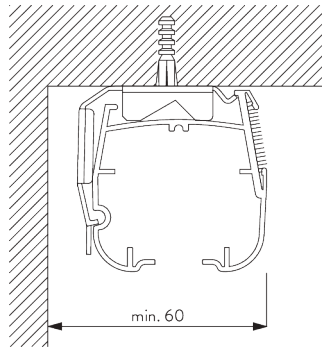

Caractéristiques:

- Entraînement avec rapport 4/1
- Chaînette acier inox
- Mécanisme avec boîtier
- Embout magnétique intégré pour la sécurité des enfants

SPÉCIFICATION SYSTÈME

A. DIMENSIONS SYSTÈME

3 m

60 cm

3.4 m

10 m²

4 kg

B. PROFIL

Information profil

SG 2301
Profil

SG 2309
Profil d'entraînement

SG 2004
Barre de lestage 20x7 mm

SG 2135
Tige acier gainée ø 3 mm

SG 2137
Tige fibre de verre ø 4 mm

C. PRISE DE MESURE

Chaîne de sécurité
pour enfants à
rupture de charge
SG 2307

A: Largeur du système
B: Hauteur du système
C: Hauteur chaînette

INSTALLATION

A. INSTRUCTION DE POSE

Pour des informations détaillées, se référer au site web
Silent Gliss.

Points de fixation

B. FIXATION PLAFOND

Support SG 2302

SG 2302
Support

Support SG 2346