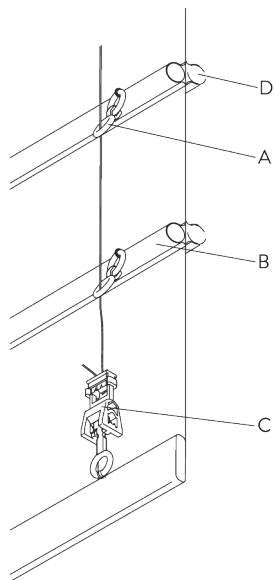

OPTIONS SYSTÈME

A. GUIDE CONFECTION

Type A (standard)

- A: Galon à boucle SG 3074
- B: Set crochet sécurité enfant SG 3164
- C: Fourreau barre de charge
- D: Barre de charge SG 2004
- E: Distance maximum du Set clip sécurité enfant: 200 m

Type B (hardfold)

A: Fourreau barre de charge

B: Oeillet sécurité enfant plis rigide SG 3069

C: Tige SG 2135

D: Set Crochet sécurité enfant SG 3164

Type C (hardfold)

A: Set Oeillet sécurité enfant SG 3161

B: Tige SG 2135 / SG 2137