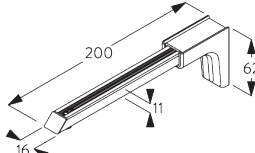

SG 11205

Smart Fix 200 mm

SG 11210

Square Smart Fix 60 mm

SG 11211

Square Smart Fix 80 mm

SG 11212

Square Smart Fix 100 mm

SG 11213
Square Smart Fix 120 mm

SG 11214
Square Smart Fix 150 mm

SG 11215
Square Smart Fix 200 mm

SG 11154
Universal Smart Fix 120 mm

SG 11155
Universal Smart Fix 150 mm

SG 11156
Universal Smart Fix 200 mm

OPTIONS SYSTÈME

A. GUIDE CONFECTION

Type A (standard)

- A: Galon SG 2164 / SG 3074
- B: Galon SG 2163
- C: Crochet sécurité enfant SG 3164
- D: Fourreau barre de charge
- E: Barre de charge SG 2004
- F: Distance maximum du Set clip sécurité enfant: 200 mm