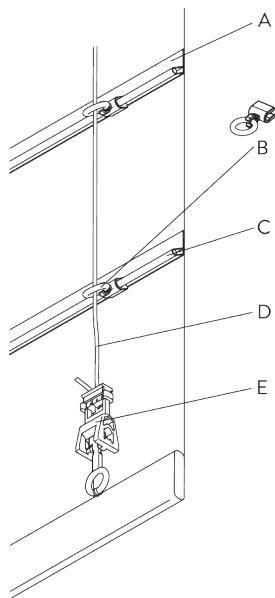

SG 11213
Square Smart Fix 120 mm

SG 11214
Square Smart Fix 150 mm

SG 11215
Square Smart Fix 200 mm

SG 11154
Universal Smart Fix 120 mm

SG 11155
Universal Smart Fix 150 mm

SG 11156
Universal Smart Fix 200 mm

OPTIONS SYSTÈME

A. GUIDE CONFECTION

Type A (standard)

- A: Galon SG 2164 / SG 3074
- B: Galon SG 2163
- C: Crochet sécurité enfant SG 3164
- D: Fourreau barre de charge
- E: Barre de charge SG 2004
- F: Distance maximum du Set clip sécurité enfant: 200 mm