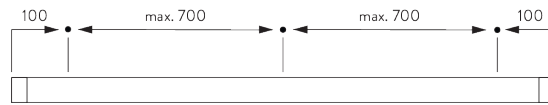

SG 2135

Tige acier gainée ø 3 mm

SG 2137

Tige fibre de verre ø 4 mm

C. PRISE DE MESURE

A: Largeur du système

B: Hauteur du système

C: Hauteur chaînette

D: Sécurité SG 10731 à 150 cm minimum du sol

INSTALLATION

A. INSTRUCTION DE POSE

Pour des informations détaillées, se référer au site web Silent Gliss.

Points de fixation

B. FIXATION PLAFOND

Support SG 3603