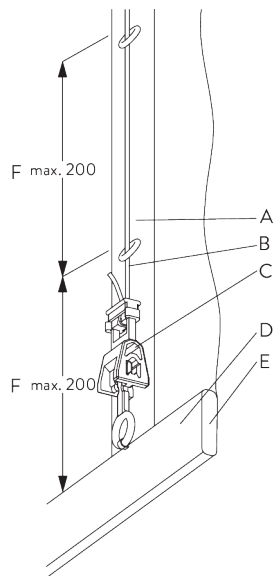

SG 11213
Square Smart Fix 120 mm

SG 11214
Square Smart Fix 150 mm

SG 11215
Square Smart Fix 200 mm

SG 11154
Universal Smart Fix 120 mm

SG 11155
Universal Smart Fix 150 mm

SG 11156
Universal Smart Fix 200 mm

OPTIONS SYSTÈME

A. GUIDE CONFECTION

Type A (standard)

- A: Galon SG 2164 / SG 3074
- B: Galon SG 2163
- C: Crochet sécurité enfant SG 3164
- D: Fourreau barre de charge
- E: Barre de charge SG 2004
- F: Distance maximum du Set clip sécurité enfant: 200 mm