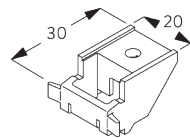

SG 2135

Tige acier gainée ø 3 mm

SG 2137

Tige fibre de verre ø 4 mm

C. PRISE DE MESURE

A: Largeur du système

B: Hauteur du système

C: Hauteur chaînette

D: Sécurité SG 10731 à 150 cm minimum du sol

INSTALLATION

A. INSTRUCTION DE POSE

Pour des informations détaillées, se référer au site web Silent Gliss.

Points de fixation

B. FIXATION PLAFOND

Support SG 3603