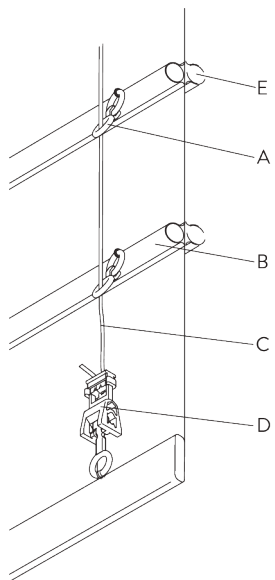

OPTIONS SYSTÈME

A. GUIDE CONFECTION

Type A (standard)

- A: Galon SG 2164 / SG 3074
- B: Galon SG 2163
- C: Crochet sécurité enfant SG 3164
- D: Fourreau barre de charge
- E: Barre de charge SG 2004
- F: Distance maximum du Set clip sécurité enfant: 200 mm

Type B (hardfold)

- A: Fourreau barre de charge
- B: Oeillet sécurité enfant plis rigide SG 3069
- C: Tige SG 2135 / SG 2137
- D: Galon SG 2163
- E: Set Crochet sécurité enfant SG 3164

Type C (hardfold)