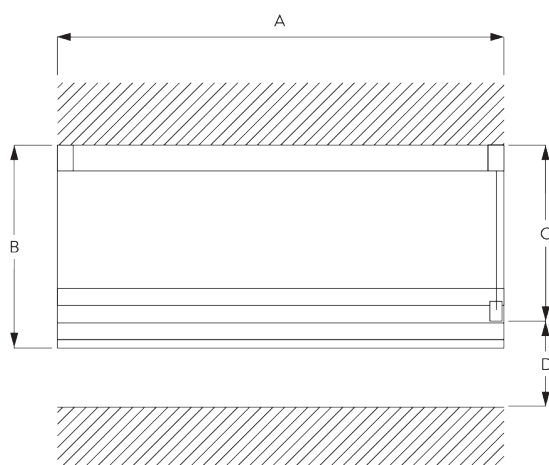

B. PROFIL

Information profil

SG 2211

Profil velcro

SG 2004

Barre de lestage 20x7 mm

SG 2111

Profil hexagonal

SG 2135

Tige acier gainée ø 3 mm

SG 2137

Tige fibre de verre ø 4 mm

C. PRISE DE MESURE

A: Largeur du système

B: Hauteur du système

C: Hauteur chaînette

D: Sécurité SG 10731 à 150 cm minimum du sol

INSTALLATION

A. INSTRUCTION DE POSE

Pour des informations détaillées, se référer au site web Silent Gliss.

Points de fixation

B. FIXATION PLAFOND

Support SG 3603