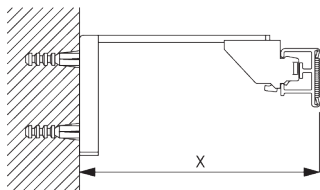

Smart Fix

Smart Fix SG 11200 - SG 11205

et support SG 3603:

Vis SG 10492 (M4x8) nécessaire.