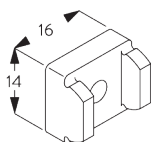

B. FIXATION
MURALE

Support Clip
SG 3666

SG 3666
Support