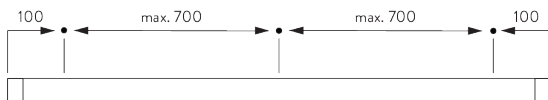

- Installation facile sur le chassis de la fenêtre

SPÉCIFICATION SYSTÈME

A. DIMENSIONS SYSTÈME

1 m

2 m

0.7 kg

2 m²

B. PROFIL

Information profil

SG 2116

Profil velcro

SG 2004

Barre de lestage 20x7 mm

C. PRISE DE MESURE

A: Largeur du système

B: Hauteur du système

C: Support d'accroche SG 10742 à 150 cm minimum du sol

D: 7 - 35 cm selon la hauteur du système

INSTALLATION

A. INSTRUCTION DE POSE

Pour des informations détaillées, se référer au site web Silent Gliss.

Points de fixation