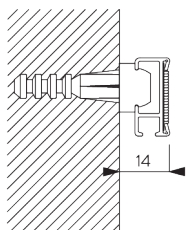

Information profil

SG 2116

Profil velcro

SG 2004

Barre de lestage 20x7 mm

C. PRISE DE MESURE

A: Largeur du système

B: Hauteur du système

C: Support d'accroche SG 10742 à 150 cm minimum du sol

D: 7 - 35 cm selon la hauteur du système

INSTALLATION

A. INSTRUCTION DE POSE

Pour des informations détaillées, se référer au site web Silent Gliss.

Points de fixation

B. FIXATION
MURALE

Support Clip
SG 3666

SG 3666
Support

OPTIONS SYSTÈME

A. GUIDE
CONFECTION

A: Galon SG 3074

B: Cordon SG 2216

C: Set clip sécurité enfant SG 3167

D: Fourreau barre de charge

E: Barre de charge SG 2004

F: Distance maximum du Set clip sécurité enfant: 200 mm

ACCESSOIRES

A. ACCESSOIRES STANDARDS

B. ACCESSOIRES EN OPTION