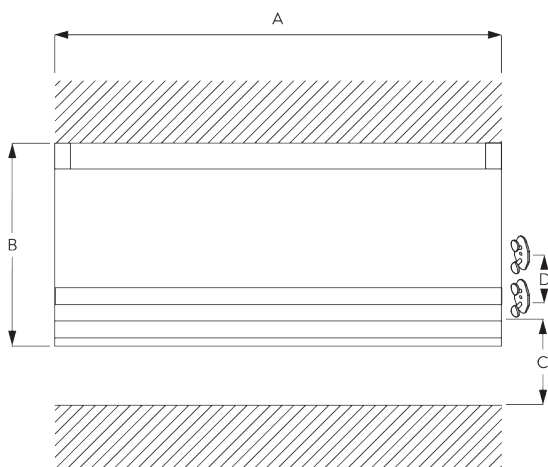

- Installation facile sur le chassis de la fenêtre

SPÉCIFICATION SYSTÈME

A. DIMENSIONS SYSTÈME

1 m

2 m

0.7 kg

2 m²

B. PROFIL

Information profil

SG 2116

Profil velcro

SG 2004

Barre de lestage 20x7 mm

C. PRISE DE MESURE

A: Largeur du système

B: Hauteur du système

C: Support d'accroche SG 10742 à 150 cm minimum du sol

D: 7 - 35 cm selon la hauteur du système

INSTALLATION

A. INSTRUCTION DE POSE

Pour des informations détaillées, se référer au site web Silent Gliss.

Points de fixation