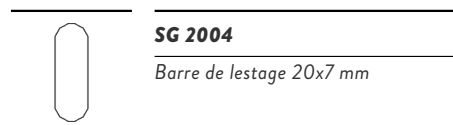

ACCESSOIRES

A. ACCESSOIRES STANDARDS