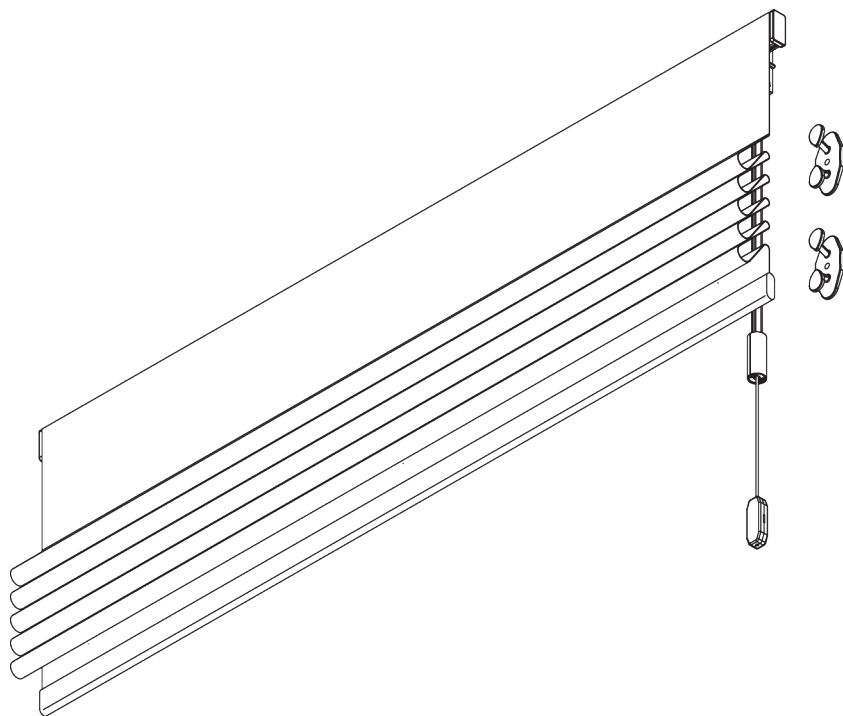

SG 2090

INFORMATION PRODUIT

- **Mode de commande:** Cordon
- **Gamme:** S
- **Installation:** Murale
- **Couleurs:** Blanc RAL 9016
- **Tissus:** Se référer à la collection tissu Silent Gliss

Caractéristiques:

- Installation facile sur le chassis de la fenêtre

SPÉCIFICATION SYSTÈME

A. DIMENSIONS SYSTÈME

1 m

2 m

0.7 kg

2 m²

B. PROFIL

Information profil

SG 2116

Profil velcro

SG 2004

Barre de lestage 20x7 mm

C. PRISE DE MESURE

A: Largeur du système

B: Hauteur du système

C: Support d'accroche SG 10742 à 150 cm minimum du sol

D: 7 - 35 cm selon la hauteur du système

INSTALLATION

A. INSTRUCTION DE POSE

Pour des informations détaillées, se référer au site web Silent Gliss.

Points de fixation