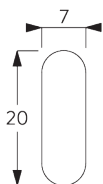

- Installation facile sur le chassis de la fenêtre

SPÉCIFICATION SYSTÈME

A. DIMENSIONS SYSTÈME

1 m

2 m

0.7 kg

2 m²

B. PROFIL

Information profil

SG 2116

Profil velcro

SG 2004

Barre de lestage 20x7 mm

C. PRISE DE MESURE

A: Largeur du système

B: Hauteur du système