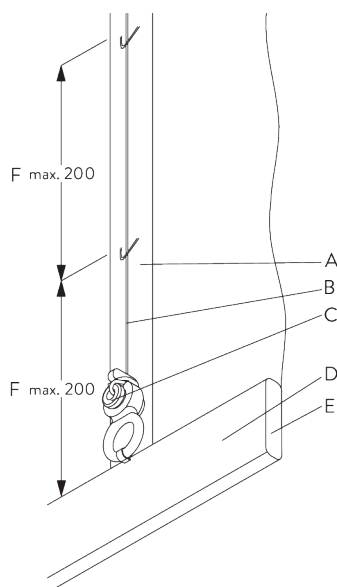

Information profil

SG 2116

Profil velcro

SG 2004

Barre de lestage 20x7 mm

C. PRISE DE MESURE

A: Largeur du système

B: Hauteur du système

C: Support d'accroche SG 10742 à 150 cm minimum du sol

D: 7 - 35 cm selon la hauteur du système

INSTALLATION

A. INSTRUCTION DE POSE

Pour des informations détaillées, se référer au site web Silent Gliss.

Points de fixation

B. FIXATION
MURALE

Support Clip
SG 3666

SG 3666
Support

OPTIONS SYSTÈME

A. GUIDE
CONFECTION

A: Galon SG 3074

B: Cordon SG 2216

C: Set clip sécurité enfant SG 3167

D: Fourreau barre de charge

E: Barre de charge SG 2004

F: Distance maximum du Set clip sécurité enfant: 200 mm

ACCESSOIRES

A. ACCESSOIRES STANDARDS

B. ACCESSOIRES EN OPTION