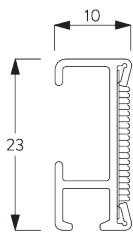

- Installation facile sur le chassis de la fenêtre

SPÉCIFICATION SYSTÈME

A. DIMENSIONS SYSTÈME

1 m

2 m

0.7 kg

2 m²

B. PROFIL

Information profil

SG 2116

Profil velcro

SG 2004

Barre de lestage 20x7 mm

C. PRISE DE MESURE

A: Largeur du système

B: Hauteur du système

C: Support d'accroche SG 10742 à 150 cm minimum du sol

D: 7 - 35 cm selon la hauteur du système

INSTALLATION

A. INSTRUCTION DE POSE

Pour des informations détaillées, se référer au site web Silent Gliss.

Points de fixation

D: Fourreau barre de charge

E: Barre de charge SG 2004

F: Distance maximum du Set clip sécurité enfant: 200 mm

ACCESSOIRES

A. ACCESSOIRES STANDARDS

B. ACCESSOIRES EN OPTION