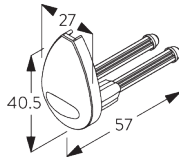

### D. FIXATION ENCASTRÉE

**SG 4984**  
Cache support

**SG 4986**  
Cache pour vis

**SG 4988**  
Support

**E. FIXATION AVEC  
OPTION DE  
GUIDAGE**

**SG 3036**  
Equerre 47 mm

**SG 4944**  
Embout pour barre de lestage  
(guidage)

**SG 4946**  
Support guide supérieur  
latérale

**SG 4947**  
Support guide inférieur  
latérale

**SG 4948**  
Câble de guidage  $\varnothing$  1.5 mm