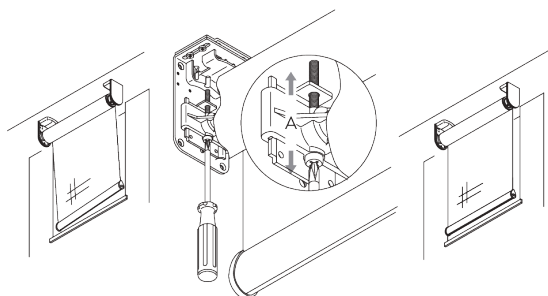

## C. PRISE DE MESURE

y compris cache support

A : Largeur du système  
B : Hauteur du système  
C : Longueur de la chaînette  
D : Sécurité SG 10731, min. 150 cm du sol  
E : Passage de lumière: 33 mm  
F : Passage de lumière côté manoeuvre: 27 mm

Note:  
Toutes les dimensions comprennent 3 mm pour les caches supports par côté!

# INSTALLATION

## A. INSTRUCTION DE POSE

Pour des informations détaillées, se référer au site web [Silent Gliss](http://SilentGliss.com).

Points de fixation

Supports ajustables pour réglage vertical

Ajustement vertical du tissu par rapport au cadre de la fenêtre.