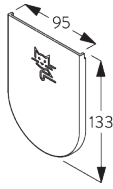

### C. FIXATION MURALE

**SG 4984**  
Cache support

**SG 4986**  
Cache pour vis

**SG 4988**  
Support

### D. FIXATION ENCASTRÉE

**SG 4984**  
Cache support

**SG 4986**  
Cache pour vis

**SG 4988**  
Support

**E. FIXATION AVEC  
OPTION DE  
GUIDAGE**

**SG 3036**  
Equerre 47 mm

**SG 4944**  
Embout pour barre de lestage  
(guidage)