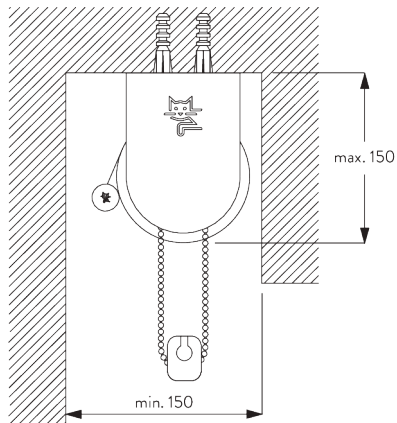

## A. DIMENSIONS SYSTÈME

4 m

50 cm

6 m

15 m<sup>2</sup>

12.5 kg

Rapport largeur / hauteur  
recommandé  
max. 1:3

Note:  
Toutes les dimensions comprennent 3 mm pour les caches supports par côté!

### C. FIXATION MURALE

**SG 4984**  
Cache support

**SG 4986**  
Cache pour vis

**SG 4988**  
Support

### D. FIXATION ENCASTRÉE

**SG 4984**  
Cache support

**SG 4986**  
Cache pour vis

**SG 4988**  
Support

**E. FIXATION AVEC  
OPTION DE  
GUIDAGE**

**SG 3036**  
Equerre 47 mm

**SG 4944**  
Embout pour barre de lestage  
(guidage)