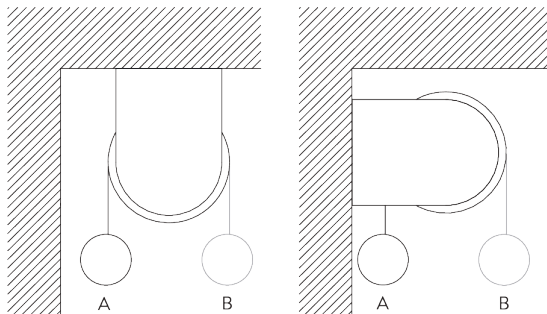

**SG 4946**  
Support guide supérieur  
latérale

**SG 4947**  
Support guide inférieur  
latérale

**SG 4948**  
Câble de guidage  $\varnothing$  1.5 mm

# OPTIONS SYSTÈME

**A. DÉROULEMENT  
DE LA TOILE**

A: Déroulement au plus près de la fenêtre (standard)  
B: Déroulement vers l'intérieur de la pièce (option)