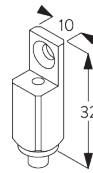

### D. FIXATION ENCASTRÉE

**SG 4984**  
Cache support

**SG 4986**  
Cache pour vis

**SG 4988**  
Support

**E. FIXATION AVEC  
OPTION DE  
GUIDAGE**

**SG 3036**  
Equerre 47 mm

**SG 4944**  
Embout pour barre de lestage  
(guidage)

**SG 4946**  
Support guide supérieur  
latérale

**SG 4947**  
Support guide inférieur  
latérale

**SG 4948**  
Câble de guidage  $\varnothing$  1.5 mm