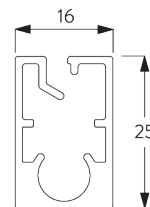

## A. DIMENSIONS SYSTÈME

4 m

50 cm

6 m

15 m<sup>2</sup>

12.5 kg

Rapport largeur / hauteur  
recommandé  
max. 1:3

## B. PROFIL

### Information profil

**SG 4929**  
Profil ø 80 mm

**SG 10760**  
Barre de lestage

**SG 10770**  
Barre de lestage

**SG 4903**  
Barre de lestage

Note:  
Toutes les dimensions comprennent 3 mm pour les caches supports par côté!