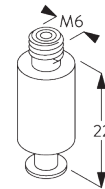

### D. FIXATION ENCASTRÉE

**SG 4984**  
Cache support

**SG 4986**  
Cache pour vis

**SG 4988**  
Support

**E. FIXATION AVEC  
OPTION DE  
GUIDAGE**

**SG 3036**  
Equerre 47 mm

**SG 4944**  
Embout pour barre de lestage  
(guidage)

**SG 4946**  
Support guide supérieur  
latérale

**SG 4947**  
Support guide inférieur  
latérale

**SG 4948**  
Câble de guidage  $\varnothing$  1.5 mm