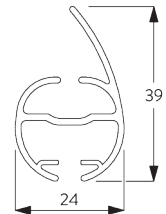

## A. DIMENSIONS SYSTÈME

4 m

50 cm

6 m

15 m<sup>2</sup>

12.5 kg

Rapport largeur / hauteur  
recommandé  
max. 1:3

### Information profil

**SG 4929**  
Profil ø 80 mm

**SG 10760**  
Barre de lestage

**SG 10770**  
Barre de lestage

**SG 4903**  
Barre de lestage

## C. PRISE DE MESURE

y compris cache support

A : Largeur du système  
B : Hauteur du système  
C : Longueur de la chaînette  
D : Sécurité SG 10731, min. 150 cm du sol  
E : Passage de lumière: 33 mm  
F : Passage de lumière côté manoeuvre: 27 mm

Note:  
Toutes les dimensions comprennent 3 mm pour les caches supports par côté!