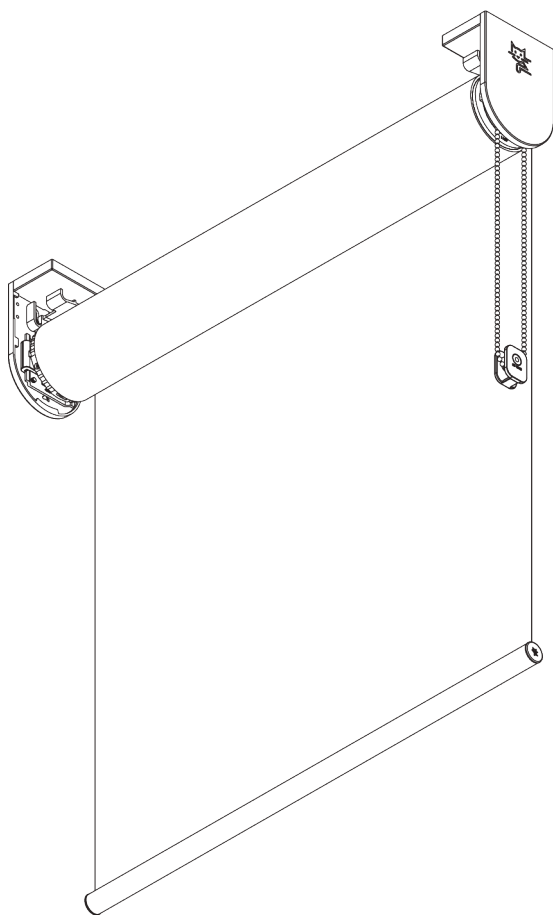

## INFORMATION PRODUIT

- **Mode de commande:** Chaînette
- **Gamme:** L
- **Installation:** Plafond, Murale, Encastré
- **Couleurs:** Blanc RAL 9016, Gris RAL 7035, Noir RAL 9005, couleurs spéciales possibles
- **Tissus:** Se référer à la collection tissu Silent Gliss