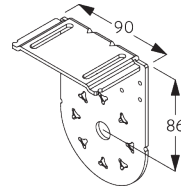

### D. FIXATION ENCASTRÉE

**SG 4984**  
Cache support

**SG 4986**  
Cache pour vis

**SG 4988**  
Support

**E. FIXATION AVEC  
OPTION DE  
GUIDAGE**

**SG 3036**  
Equerre 47 mm

**SG 4944**  
Embout pour barre de lestage  
(guidage)

**SG 4946**  
Support guide supérieur  
latérale

**SG 4947**  
Support guide inférieur  
latérale

**SG 4948**  
Câble de guidage  $\varnothing$  1.5 mm