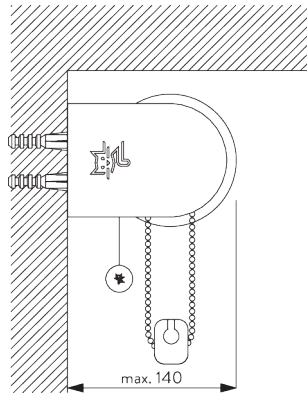

SG 4986
Cache pour vis

C. FIXATION MURALE