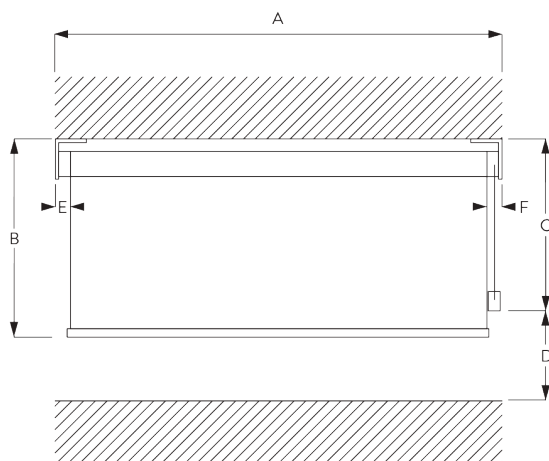

### Information profil

**SG 4929**  
Profil ø 80 mm

**SG 10760**  
Barre de lestage

**SG 10770**  
Barre de lestage

**SG 4903**  
Barre de lestage

## C. PRISE DE MESURE

y compris cache support

A : Largeur du système  
B : Hauteur du système  
C : Longueur de la chaînette  
D : Sécurité SG 10731, min. 150 cm du sol  
E : Passage de lumière: 33 mm  
F : Passage de lumière côté manoeuvre: 27 mm

Note:  
Toutes les dimensions comprennent 3 mm pour les caches supports par côté!