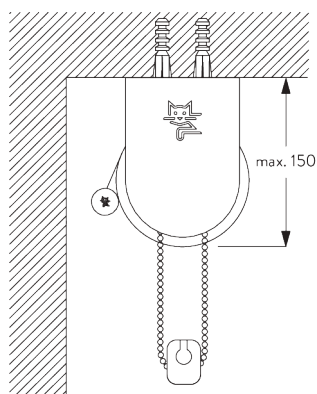

B. FIXATION PLAFOND