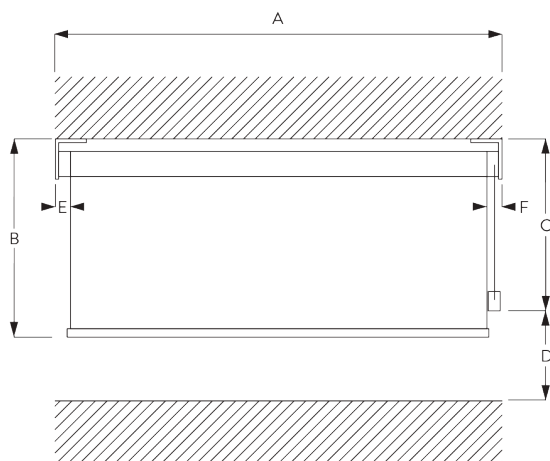

**SG 11531**  
Fascia rond 110 mm

**SG 11532**  
Fascia carré 110 mm

**SG 11533**  
Boîtier 110 mm

**SG 11534**  
Boîtier cache 110 mm

## C. PRISE DE MESURE

y compris cache support

- A: Largeur du système
- B: Hauteur du système
- C: Hauteur chaînette
- D: Sécurité SG 10731 min. 150 cm du sol
- E: Passage lumière: 18 mm
- F: Passage lumière côté manoeuvre: 25 mm

Note:  
Toutes les dimensions comprennent 2 mm pour les cache support par côté!