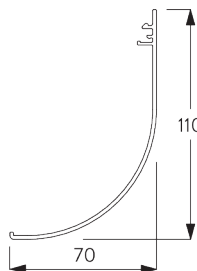

## A. DIMENSIONS SYSTÈME

Système individuel: 3.4 m  
Système double: 6.8 m

65 cm

5 m

Système individuel: 17 m<sup>2</sup>  
Système double: 30 m<sup>2</sup>

7 kg

Rapport largeur / hauteur  
recommandé  
max. 1:3

### Information profil

**SG 11037**  
Profil ø 60 mm

**SG 10760**  
Barre de lestage

**SG 10770**  
Barre de lestage

**SG 4903**  
Barre de lestage

**SG 11181**  
Profil de montage

**SG 11530**  
Profil de montage 110 mm

Note:  
Toutes les dimensions comprennent 2 mm pour les cache support par côté!