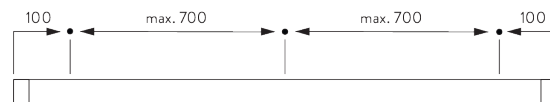

Fascia / boîtier & profil de montage SG 11181 (mural / plafond)