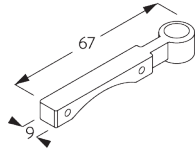

**E. FIXATION AVEC  
OPTION DE  
GUIDAGE**

**SG 3036**  
Equerre 47 mm

**SG 4944**  
Embout pour barre de lestage  
(guidage)

**SG 4948**  
Câble de guidage ø 1.5 mm

**SG 8249**  
Serre câble

**SG 11182**

Guide latéral du support de fil