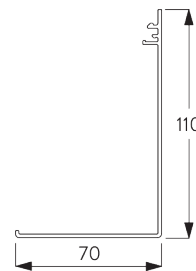

SG 11532
Fascia carré 110 mm