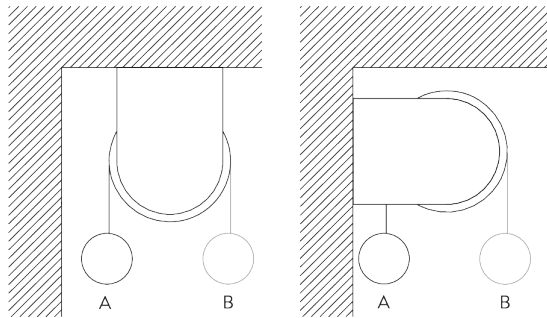

SG 11182

Guide latéral du support de fil

OPTIONS SYSTÈME

A. DÉROULEMENT DE LA TOILE

A: Déroulement au plus près de la fenêtre (standard)

B: Déroulement vers l'intérieur de la pièce (option)