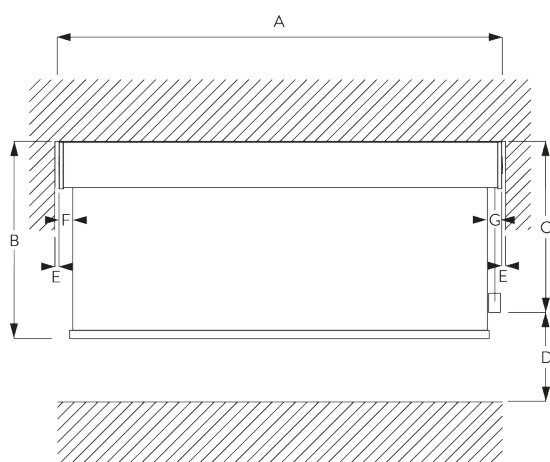

## C. PRISE DE MESURE

y compris cache support

- A: Largeur du système
- B: Hauteur du système
- C: Hauteur chaînette
- D: Sécurité SG 10731 min. 150 cm du sol
- E: Passage lumière: 18 mm
- F: Passage lumière côté manoeuvre: 25 mm

Note:  
Toutes les dimensions comprennent 2 mm pour les cache support par côté!

## Fascia / Boîtier

- A: Largeur du système
- B: Hauteur du système
- C: Hauteur chaînette
- D: Sécurité SG 10731 min. 150 cm du sol
- E: Écart: min. 10 mm (lorsque le cache support est utilisé)
- F: Passage lumière: 20 mm
- G: Passage lumière côté manoeuvre: 27 mm