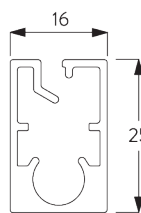

## A. DIMENSIONS SYSTÈME

Système individuel: 3.4 m  
Système double: 6.8 m

65 cm

5 m

Système individuel: 17 m<sup>2</sup>  
Système double: 30 m<sup>2</sup>

7 kg

Rapport largeur / hauteur  
recommandé  
max. 1:3

## B. PROFIL

### Information profil

**SG 11037**  
Profil ø 60 mm

**SG 10760**  
Barre de lestage

**SG 10770**  
Barre de lestage

**SG 4903**  
Barre de lestage

**SG 11181**  
Profil de montage

**SG 11530**  
Profil de montage 110 mm

Note:  
Toutes les dimensions comprennent 2 mm pour les cache support par côté!