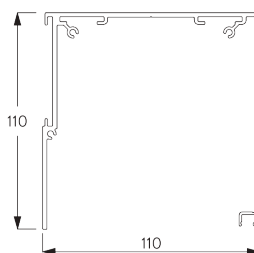

SG 11533
Boîtier 110 mm

SG 11534
Boîtier cache 110 mm