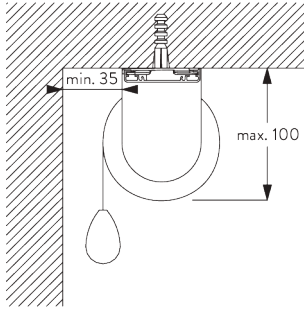

### Points de fixation

Supports (mural / plafond)

Fascia / boîtier & profil de montage SG 11181 (mural / plafond)

**B. FIXATION**  
**PLAFOND**

**Supports**

**Profil de montage SG 11181 et bride SG 11180**