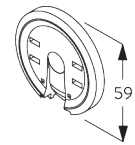

**Boîtier**

**SG 11172**  
Support

**SG 11173**  
Cache support

**SG 11174**  
Cache pour vis

**SG 11175**  
Support click

**SG 11179**  
Cache

**SG 11180**  
Bride

**SG 11181**  
Profil de montage

**E. FIXATION AVEC  
OPTION DE  
GUIDAGE**

**SG 3036**  
Equerre 47 mm

**SG 4944**  
Embout pour barre de lestage  
(guidage)

**SG 4948**  
Câble de guidage ø 1.5 mm

**SG 8249**  
Serre câble

**SG 11182**

Guide latéral du support de fil