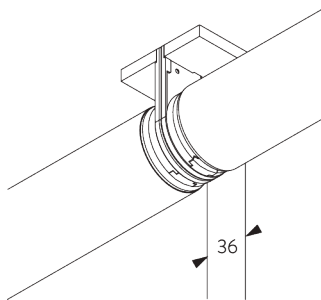

D. SYSTÈME DOUBLE CONNECTÉ

Accessoires complémentaires:

- 1x SG 11175 Support click
- 1x SG 11183 Ecrou de connection
- 2x SG 11184 Cache support intermédiaire
- 1x SG 11195 Adapateur de connection du tube