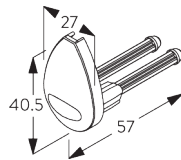

**SG 11174**  
Cache pour vis

**SG 11175**  
Support click

**SG 11179**  
Cache

**SG 11180**  
Bride

**SG 11181**  
Profil de montage

**D. FIXATION  
ENCASTRÉE**

**Supports**

**Profil de montage SG 11181 et bride SG 11180**

**Boîtier**

**SG 11172**  
Support

**SG 11173**  
Cache support

**SG 11174**  
Cache pour vis

**SG 11175**  
Support click

**SG 11179**  
Cache

**SG 11180**  
Bride

**SG 11181**  
Profil de montage

**E. FIXATION AVEC  
OPTION DE  
GUIDAGE**

**SG 3036**  
Equerre 47 mm

**SG 4944**  
Embout pour barre de lestage  
(guidage)

**SG 4948**  
Câble de guidage ø 1.5 mm

**SG 8249**  
Serre câble

**SG 11182**

Guide latéral du support de fil