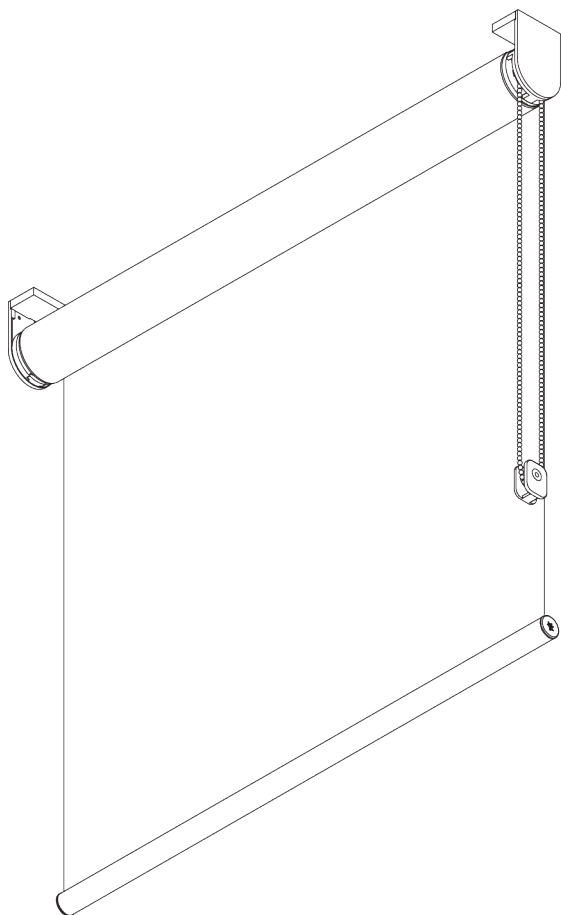

# SG 4930

---

## INFORMATION PRODUIT

- **Mode de commande :** Chaînette
- **Gamme:** M - L
- **Installation:** Plafond, Murale, Encastré
- **Couleurs:** Blanc RAL 9016, Gris RAL 7035, Noir RAL 9005, couleurs spéciales possibles
- **Tissus:** Se référer à la collection tissu Silent Gliss

### **Caractéristiques:**

- Entraînement démultiplié 5/1
- Chaînette acier inoxydable
- Système double possible
- Support click
- Fascia, boîtier, profil de montage

08/2024/V1