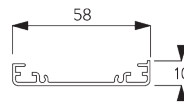

SG 11181
Profil de montage