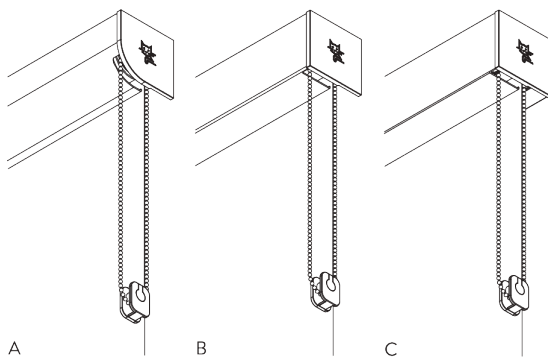

E. FASCIA / BOÎTIER

A: Fascia rond

B: Fascia carré

C: Boîtier

Taille:

- 110 x 110 mm

Note:

- Utilisable uniquement avec la barre de lestage SG 10770
- Pas possible avec les systèmes connectés