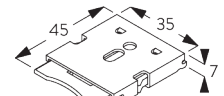

SG 10575

Cache pour vis

**D. FIXATION
ENCASTRÉE**

Supports

Profil de montage SG 10534 et bride SG 3033 ou SG 3044

Profil de montage SG 10534 et support click SG 10539

Boîtier

X = Boîtier S 73 mm / Boîtier L 110 mm

Y = Boîtier S min. 79 mm / Boîtier L min. 111 mm

SG 3033

Bride

SG 3044

Bride

SG 10534

Profil de montage

SG 10539

Cache pour vis

**E. FIXATION AVEC
OPTION DE
GUIDAGE**

Système simple

Système double (installation juxtaposée)

SG 8235
Base basse

SG 8236
Base basse longue

SG 8237
Serre câble

SG 8249
Serre câble