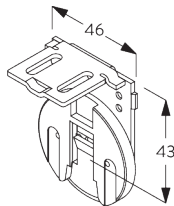

SG 10543

Support