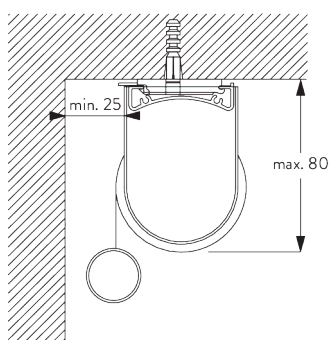

Note:

Toutes les dimensions comprennent 2 mm pour les cache support par côté!

Fascia / Boîtier

- A: Largeur du système
- B: Hauteur du système
- C: Hauteur chaînette
- D: Sécurité SG 10731 min. 150 cm du sol
- E: Écart: min. 10 mm (lorsque le cache support est utilisé)
- F: Passage lumière: 15 mm
- G: Passage lumière côté manoeuvre: 21 mm

INSTALLATION

A. INSTRUCTION DE POSE

Pour des informations détaillées, se référer au site web [Silent Gliss](http://www.silentgliss.com).

Points de fixation

Supports (mural / plafond)

Fascia / boîtier & profil de montage SG 10534 (mural / plafond)

B. FIXATION

PLAFOND

Supports

Profil de montage SG 10534 et bride SG 3033 ou SG 3044

Profil de montage SG 10534 et support click SG 10539

Fascia rond

X = Fascia S 73 mm / Fascia L 110 mm

Y = Fascia S 78 mm / Fascia L 110 mm

Fascia carré

X = Fascia S 73 mm / Fascia L 110 mm

Y = Fascia S 78 mm / Fascia L 110 mm

Boîtier

X = Boîtier S 73 mm / Boîtier L 110 mm

Y = Boîtier S 78 mm / Boîtier L 110 mm

SG 3033

Bride