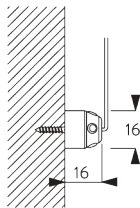

Y = Boîtier S min. 79 mm / Boîtier L min. 111 mm

SG 3033

Bride

SG 3044

Bride

SG 10534

Profil de montage

SG 10539

Support click

SG 10542

Support côté commande

SG 10543

Support

SG 10574

Cache support

SG 10575

Cache pour vis

**E. FIXATION AVEC
OPTION DE
GUIDAGE**

Système simple

Système double (installation juxtaposée)

SG 8235
Base basse

SG 8236
Base basse longue

SG 8237
Serre câble

SG 8249
Serre câble