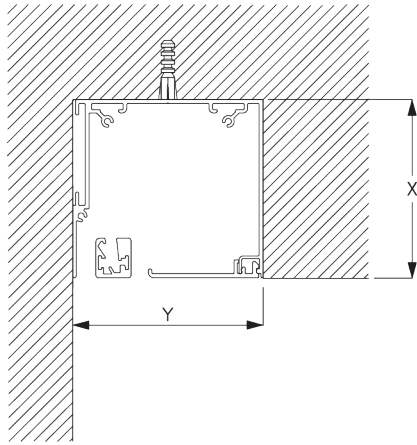

SG 10575

Cache pour vis

**D. FIXATION
ENCASTRÉE**

Supports

Profil de montage SG 10534 et bride SG 3033 ou SG 3044

Profil de montage SG 10534 et support click SG 10539

Boîtier

X = Boîtier S 73 mm / Boîtier L 110 mm

Y = Boîtier S min. 79 mm / Boîtier L min. 111 mm

SG 3033

Bride

SG 3044

Bride

SG 10534

Profil de montage

SG 10539