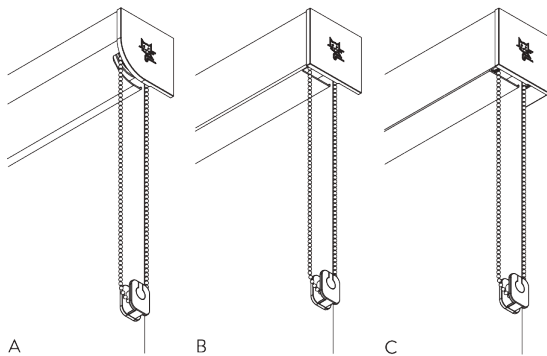

G. FASCIA / BOÎTIER

A: Fascia rond

B: Fascia carré

C: Boîtier

Tailles:

- S: 78 x 73 mm

- L: 110 x 110 mm

Note:

- Utilisable uniquement avec la barre de lestage SG 11442