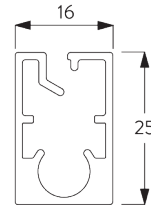

SPÉCIFICATION SYSTÈME

A. DIMENSIONS SYSTÈME

2.4 m

25 cm*,
Fascia / Boîtier: 60 cm
*25 - 60 cm uniquement
avec profil de montage
SG 10534

3 m

7.2 m²

3 kg

Rapport largeur / hauteur
recommandé
max. 1:3

Hauteur max. du système

Fixation murale (hauteur côté fenêtre)

Épaisseur tissu	mm	0.15	0.20	0.25	0.30	0.35	0.40	0.45	0.50	0.55	0.60	0.65	0.70	0.75	0.80
Hauteur maxi du système	cm	300	300	300	300	300	300	300	300	300	290	270	250	230	220

Fixation plafond (hauteur côté pièce)

Épaisseur tissu	mm	0.15	0.20	0.25	0.30	0.35	0.40	0.45	0.50	0.55	0.60	0.65	0.70	0.75	0.80
Hauteur maxi du système	cm	300	300	300	300	300	300	300	300	300	300	300	300	300	280

B. PROFIL

Information profil

SG 10531
Profil ø 41 mm

SG 10760
Barre de lestage

SG 10770
Barre de lestage

SG 4903
Barre de lestage

SG 11442
Barre de lestage

SG 10534
Profil de montage