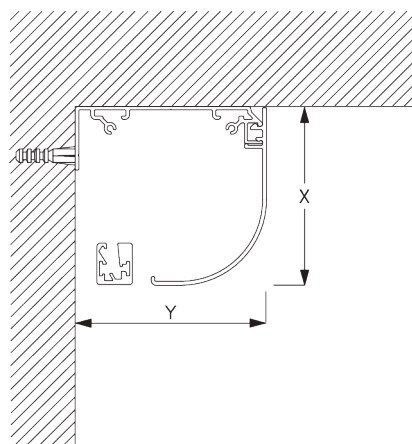

SG 10543

Support

SG 10574

Cache support

SG 10575

Cache pour vis

C. FIXATION
MURALE

Supports

Profil de montage SG 10534 et bride SG 3033 ou SG 3044

Profil de montage SG 10534 et support click SG 10539

Fascia rond

X = Fascia S 73 mm / Fascia L 110 mm

Y = Fascia S 78 mm / Fascia L 110 mm

Fascia carré