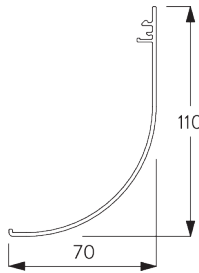

SG 11531
Fascia rond 110 mm