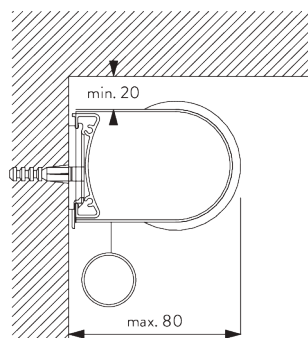

Profil de montage SG 10534 et bride SG 3033 ou SG 3044

Profil de montage SG 10534 et support click SG 10539

Fascia rond

X = Fascia S 73 mm / Fascia L 110 mm

Y = Fascia S 78 mm / Fascia L 110 mm

Fascia carré

X = Fascia S 73 mm / Fascia L 110 mm

Y = Fascia S 78 mm / Fascia L 110 mm

Boîtier S avec bride SG 3044 / Boîtier L avec bride SG 11180

X = Boîtier S 73 mm / Boîtier L 110 mm

Y = Boîtier S 78 mm / Boîtier L 110 mm