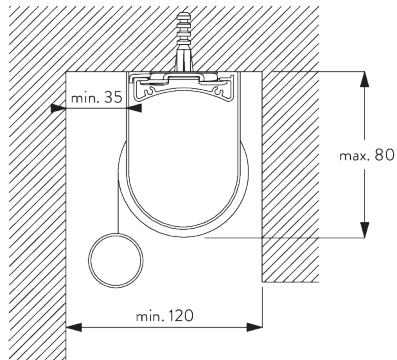

SPÉCIFICATION SYSTÈME

A. DIMENSIONS SYSTÈME

2.4 m

25 cm*,
Fascia / Boîtier: 60 cm
*25 - 60 cm uniquement
avec profil de montage
SG 10534

3 m

7.2 m²

3 kg

Rapport largeur / hauteur
recommandé
max. 1:3

SG 10539

Support click

SG 10542

Support côté commande

SG 10543

Support

SG 10574

Cache support

SG 10575

Cache pour vis

**D. FIXATION
ENCASTRÉE**

Supports

Profil de montage SG 10534 et bride SG 3033 ou SG 3044

Profil de montage SG 10534 et support click SG 10539

Boîtier

X = Boîtier S 73 mm / Boîtier L 110 mm

Y = Boîtier S min. 79 mm / Boîtier L min. 111 mm

SG 3033

Bride

SG 3044

Bride

SG 10534

Profil de montage

SG 10539