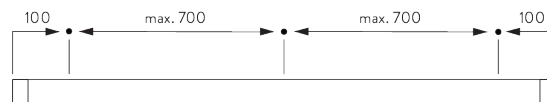

SPÉCIFICATION SYSTÈME

A. DIMENSIONS SYSTÈME

2.4 m

25 cm*,
Fascia / Boîtier: 60 cm
*25 - 60 cm uniquement
avec profil de montage
SG 10534

3 m

7.2 m²

3 kg

Rapport largeur / hauteur
recommandé
max. 1:3

Note:

Toutes les dimensions comprennent 2 mm pour les cache support par côté!

Fascia / Boîtier

- A: Largeur du système
- B: Hauteur du système
- C: Hauteur chaînette
- D: Sécurité SG 10731 min. 150 cm du sol
- E: Écart: min. 10 mm (lorsque le cache support est utilisé)
- F: Passage lumière: 15 mm
- G: Passage lumière côté manoeuvre: 21 mm

INSTALLATION

A. INSTRUCTION DE POSE

Pour des informations détaillées, se référer au site web [Silent Gliss](http://www.silentgliss.com).

Points de fixation

Supports (mural / plafond)

Fascia / boîtier & profil de montage SG 10534 (mural / plafond)

Fascia carré

X = Fascia S 73 mm / Fascia L 110 mm

Y = Fascia S 78 mm / Fascia L 110 mm

Boîtier

X = Boîtier S 73 mm / Boîtier L 110 mm

Y = Boîtier S 78 mm / Boîtier L 110 mm

SG 3033

Bride