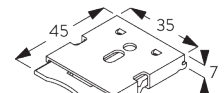

SG 10539

Support click