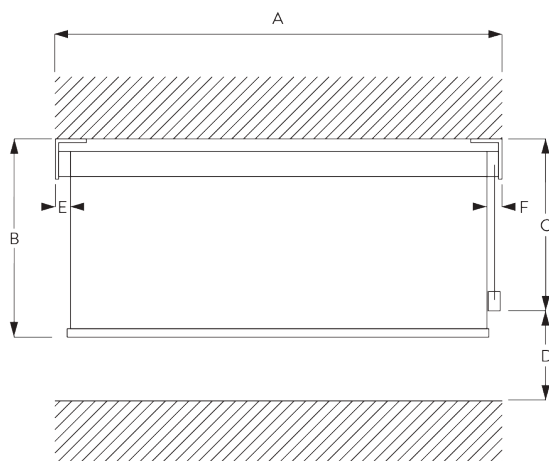

SPÉCIFICATION SYSTÈME

A. DIMENSIONS SYSTÈME

2.4 m

25 cm*,
Fascia / Boîtier: 60 cm
*25 - 60 cm uniquement
avec profil de montage
SG 10534

3 m

7.2 m²

3 kg

Rapport largeur / hauteur
recommandé
max. 1:3

B. PROFIL

Information profil

SG 10531
Profil ø 41 mm

SG 10760
Barre de lestage

SG 10770
Barre de lestage

SG 4903
Barre de lestage

SG 11442
Barre de lestage

SG 10534
Profil de montage

SG 11430
Profil de montage 73 mm

SG 11530
Profil de montage 110 mm

SG 11431
Fascia rond 73 mm

SG 11531
Fascia rond 110 mm

SG 11432
Fascia carré 73 mm

SG 11532
Fascia carré 110 mm

SG 11433
Boîtier 73 mm

SG 11533
Boîtier 110 mm

SG 11434
Boîtier cache 73 mm

SG 11534
Boîtier cache 110 mm

C. PRISE DE MESURE

y compris cache support

- A: Largeur du système
- B: Hauteur du système
- C: Hauteur chaînette
- D: Sécurité SG 10731 min. 150 cm du sol
- E: Passage lumière: 13 mm
- F: Passage lumière côté manoeuvre: 18 mm