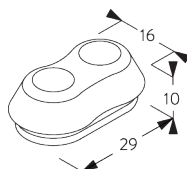

Cache pour vis

**E. FIXATION AVEC
OPTION DE
GUIDAGE**

Système simple

Système double (installation juxtaposée)

SG 8235
Base basse

SG 8236
Base basse longue

SG 8237
Serre câble

SG 8249
Serre câble

SG 10762
Embout pour barre de lestage
(guidage)

SG 10772
Embout pour barre de lestage
(guidage)

SG 4944
Embout pour barre de lestage
(guidage)

SG 10641
Oeillet de guidage pour
embout barre de lestage

SG 10642
Support de guidage câble

SG 10643
Câble ø 1.3 mm x 4.2 m
(guidage)

SG 10669
Base longue pour guidage
double système

SG 10673
Base courte pour guidage
double système

SG 10701
Support pour guidage double
système

SG 10706
Câble ø 1.3 mm x 2.6 m
(guidage)