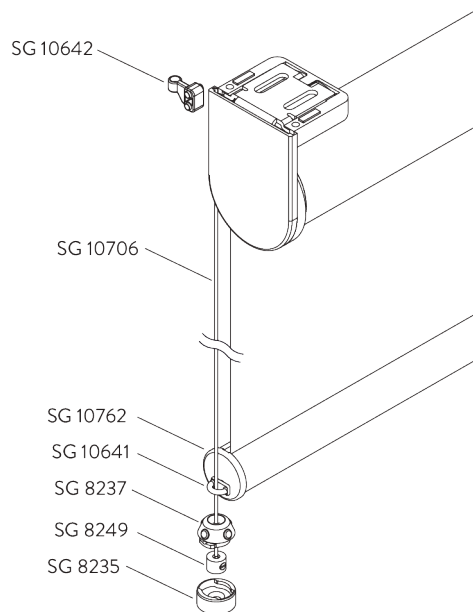

SPÉCIFICATION SYSTÈME

A. DIMENSIONS SYSTÈME

2.4 m

25 cm*,
Fascia / Boîtier: 60 cm
*25 - 60 cm uniquement
avec profil de montage
SG 10534

3 m

7.2 m²

3 kg

Rapport largeur / hauteur
recommandé
max. 1:3

SG 10643
Câble ø 1.3 mm x 4.2 m
(guidage)

SG 10669
Base longue pour guidage
double système

SG 10673
Base courte pour guidage
double système

SG 10701
Support pour guidage double
système

SG 10706
Câble ø 1.3 mm x 2.6 m
(guidage)

OPTIONS SYSTÈME

A. DÉROULEMENT DE LA TOILE

A: Déroulement au plus près de la fenêtre (standard)

B: Déroulement vers l'intérieur de la pièce (option)

B. PROFIL DE MONTAGE

C. ARRÊT DE FIN DE COURSE AJUSTABLE

Programmation fin de course haute et basse.

D. GUIDAGE

Accessoires complémentaires:

- 2x SG 8235 Base de fixation du câble
- 2x SG 8237 Serre câble
- 2x SG 8249 Serre câble
- 2x SG 10762 Embout pour barre de lestage ronde guidage
- 2x SG 10641 Oeillet de guidage embout pour barre de lestage
- 2x SG 10642 Pièce d'accroche câble haute
- 2x SG 10706 Câble de guidage \varnothing 1.3 mm x 2.6 m