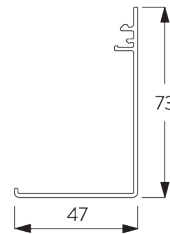

SPÉCIFICATION SYSTÈME

A. DIMENSIONS SYSTÈME

2.4 m

25 cm*,
Fascia / Boîtier: 60 cm
*25 - 60 cm uniquement
avec profil de montage
SG 10534

3 m

7.2 m²

3 kg

Rapport largeur / hauteur
recommandé
max. 1:3

Fixation plafond (hauteur côté pièce)

Épaisseur tissu	mm	0.15	0.20	0.25	0.30	0.35	0.40	0.45	0.50	0.55	0.60	0.65	0.70	0.75	0.80
Hauteur maxi du système	cm	300	300	300	300	300	300	300	300	300	300	300	300	300	280

SG 11430
Profil de montage 73 mm

SG 11530
Profil de montage 110 mm

SG 11431
Fascia rond 73 mm

SG 11531
Fascia rond 110 mm

SG 11432
Fascia carré 73 mm

SG 11532
Fascia carré 110 mm

SG 11433
Boîtier 73 mm

SG 11533
Boîtier 110 mm

SG 11434
Boîtier cache 73 mm

SG 11534
Boîtier cache 110 mm

C. PRISE DE MESURE

y compris cache support

- A: Largeur du système
- B: Hauteur du système
- C: Hauteur chaînette
- D: Sécurité SG 10731 min. 150 cm du sol
- E: Passage lumière: 13 mm
- F: Passage lumière côté manoeuvre: 18 mm