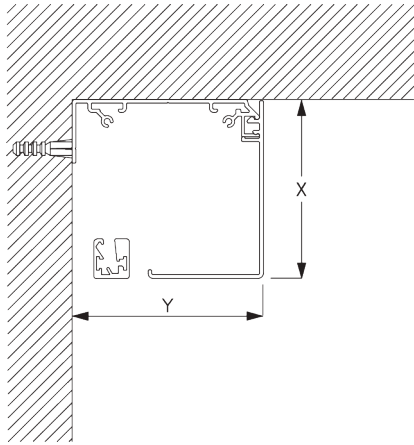

Profil de montage SG 10534 et bride SG 3033 ou SG 3044

Profil de montage SG 10534 et support click SG 10539

Fascia rond

X = Fascia S 73 mm / Fascia L 110 mm

Y = Fascia S 78 mm / Fascia L 110 mm

Fascia carré

X = Fascia S 73 mm / Fascia L 110 mm

Y = Fascia S 78 mm / Fascia L 110 mm

Boîtier S avec bride SG 3044 / Boîtier L avec bride SG 11180

X = Boîtier S 73 mm / Boîtier L 110 mm

Y = Boîtier S 78 mm / Boîtier L 110 mm