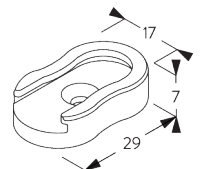

Cache pour vis

**E. FIXATION AVEC
OPTION DE
GUIDAGE**

Système simple

Système double (installation juxtaposée)

SG 8235
Base basse

SG 8236
Base basse longue

SG 8237
Serre câble

SG 8249
Serre câble

SG 10762
Embout pour barre de lestage
(guidage)

SG 10772
Embout pour barre de lestage
(guidage)

SG 4944
Embout pour barre de lestage
(guidage)

SG 10641
Oeillet de guidage pour
embout barre de lestage

SG 10642
Support de guidage câble

SG 10643
Câble ø 1.3 mm x 4.2 m
(guidage)

SG 10669
Base longue pour guidage
double système

SG 10673
Base courte pour guidage
double système

SG 10701
Support pour guidage double
système

SG 10706
Câble ø 1.3 mm x 2.6 m
(guidage)