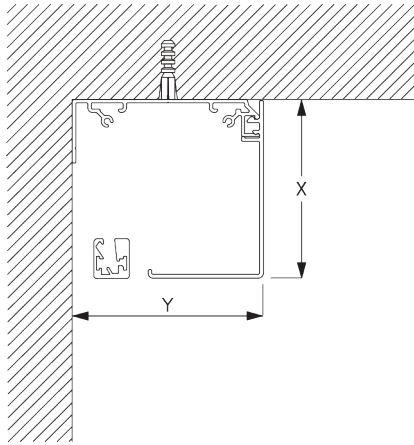

INSTALLATION

A. INSTRUCTION DE POSE

Pour des informations détaillées, se référer au site web [Silent Gliss](http://www.silentgliss.com).

Points de fixation

Supports (mural / plafond)

Fascia / boîtier & profil de montage SG 10534 (mural / plafond)

B. FIXATION

PLAFOND

Supports

Profil de montage SG 10534 et bride SG 3033 ou SG 3044

Profil de montage SG 10534 et support click SG 10539

Fascia rond

X = Fascia S 73 mm / Fascia L 110 mm

Y = Fascia S 78 mm / Fascia L 110 mm

Fascia carré

X = Fascia S 73 mm / Fascia L 110 mm

Y = Fascia S 78 mm / Fascia L 110 mm

Boîtier

X = Boîtier S 73 mm / Boîtier L 110 mm

Y = Boîtier S 78 mm / Boîtier L 110 mm

SG 3033

Bride