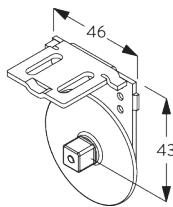

Fascia carré

X = Fascia S 73 mm / Fascia L 110 mm

Y = Fascia S 78 mm / Fascia L 110 mm

Boîtier

X = Boîtier S 73 mm / Boîtier L 110 mm

Y = Boîtier S 78 mm / Boîtier L 110 mm

SG 3033

Bride

SG 3044

Bride

SG 10534

Profil de montage

SG 10539

Support click

SG 10542

Support côté commande