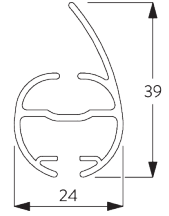

SPÉCIFICATION SYSTÈME

A. DIMENSIONS SYSTÈME

2.4 m

25 cm*,
Fascia / Boîtier: 60 cm
*25 - 60 cm uniquement
avec profil de montage
SG 10534

3 m

7.2 m²

3 kg

Rapport largeur / hauteur
recommandé
max. 1:3

Hauteur max. du système

Fixation murale (hauteur côté fenêtre)

Épaisseur tissu	mm	0.15	0.20	0.25	0.30	0.35	0.40	0.45	0.50	0.55	0.60	0.65	0.70	0.75	0.80
Hauteur maxi du système	cm	300	300	300	300	300	300	300	300	300	290	270	250	230	220

Fixation plafond (hauteur côté pièce)

Épaisseur tissu	mm	0.15	0.20	0.25	0.30	0.35	0.40	0.45	0.50	0.55	0.60	0.65	0.70	0.75	0.80
Hauteur maxi du système	cm	300	300	300	300	300	300	300	300	300	300	300	300	300	280

B. PROFIL

Information profil

SG 10531
Profil ø 41 mm

SG 10760
Barre de lestage

SG 10770
Barre de lestage

SG 4903
Barre de lestage

SG 11442
Barre de lestage

SG 10534
Profil de montage