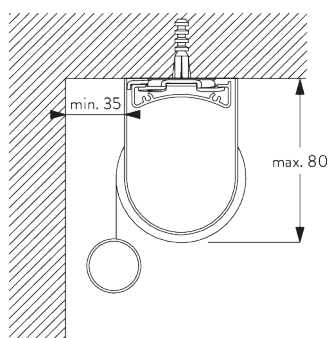

Note:

Toutes les dimensions comprennent 2 mm pour les cache support par côté!

Fascia / Boîtier

- A: Largeur du système
- B: Hauteur du système
- C: Hauteur chaînette
- D: Sécurité SG 10731 min. 150 cm du sol
- E: Écart: min. 10 mm (lorsque le cache support est utilisé)
- F: Passage lumière: 15 mm
- G: Passage lumière côté manoeuvre: 21 mm

INSTALLATION

A. INSTRUCTION DE POSE

Pour des informations détaillées, se référer au site web [Silent Gliss](http://www.silentgliss.com).

Points de fixation

Supports (mural / plafond)

Fascia / boîtier & profil de montage SG 10534 (mural / plafond)

B. FIXATION

PLAFOND

Supports

Profil de montage SG 10534 et bride SG 3033 ou SG 3044

Profil de montage SG 10534 et support click SG 10539

Fascia rond

X = Fascia S 73 mm / Fascia L 110 mm

Y = Fascia S 78 mm / Fascia L 110 mm

Fascia carré

X = Fascia S 73 mm / Fascia L 110 mm

Y = Fascia S 78 mm / Fascia L 110 mm

Boîtier

X = Boîtier S 73 mm / Boîtier L 110 mm

Y = Boîtier S 78 mm / Boîtier L 110 mm

SG 3033

Bride