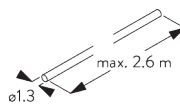

SG 10643
Câble ø 1.3 mm x 4.2 m
(guidage)

SG 10669
Base longue pour guidage
double système

SG 10673
Base courte pour guidage
double système

SG 10701
Support pour guidage double
système

SG 10706
Câble ø 1.3 mm x 2.6 m
(guidage)

OPTIONS SYSTÈME

A. DÉROULEMENT DE LA TOILE

A: Déroulement au plus près de la fenêtre (standard)

B: Déroulement vers l'intérieur de la pièce (option)

B. PROFIL DE MONTAGE

C. ARRÊT DE FIN DE COURSE AJUSTABLE