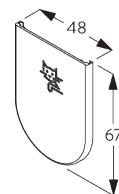

SG 10539

Support click

SG 10542

Support côté commande

SG 10543

Support

SG 10574

Cache support

SG 10575

Cache pour vis

**D. FIXATION
ENCASTRÉE**

Supports

Profil de montage SG 10534 et bride SG 3033 ou SG 3044

Profil de montage SG 10534 et support click SG 10539

Boîtier

X = Boîtier S 73 mm / Boîtier L 110 mm