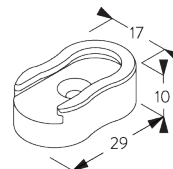

Cache pour vis

**E. FIXATION AVEC
OPTION DE
GUIDAGE**

Système simple

Système double (installation juxtaposée)

SG 8235
Base basse

SG 8236
Base basse longue

SG 8237
Serre câble

SG 8249
Serre câble

SG 10762
Embout pour barre de lestage
(guidage)

SG 10772
Embout pour barre de lestage
(guidage)

SG 4944
Embout pour barre de lestage
(guidage)

SG 10641
Oeillet de guidage pour
embout barre de lestage

SG 10642
Support de guidage câble

SG 10643
Câble ø 1.3 mm x 4.2 m
(guidage)

SG 10669
Base longue pour guidage
double système

SG 10673
Base courte pour guidage
double système

SG 10701
Support pour guidage double
système

SG 10706
Câble ø 1.3 mm x 2.6 m
(guidage)