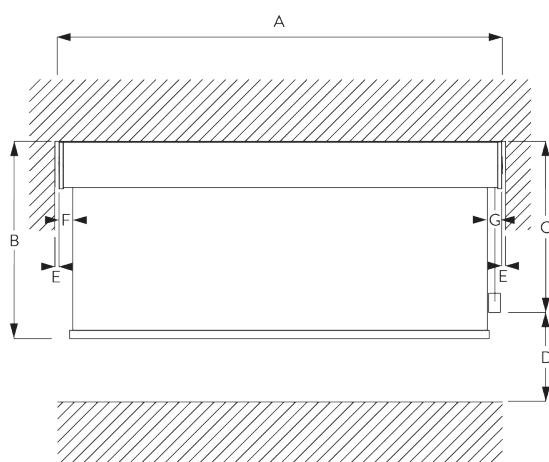

SPÉCIFICATION SYSTÈME

A. DIMENSIONS SYSTÈME

2.4 m

25 cm*,
Fascia / Boîtier: 60 cm
*25 - 60 cm uniquement
avec profil de montage
SG 10534

3 m

7.2 m²

3 kg

Rapport largeur / hauteur
recommandé
max. 1:3

SG 11434
Boîtier cache 73 mm

SG 11534
Boîtier cache 110 mm

C. PRISE DE MESURE

y compris cache support

- A: Largeur du système
- B: Hauteur du système
- C: Hauteur chaînette
- D: Sécurité SG 10731 min. 150 cm du sol
- E: Passage lumière: 13 mm
- F: Passage lumière côté manoeuvre: 18 mm

Note:

Toutes les dimensions comprennent 2 mm pour les cache support par côté!

Fascia / Boîtier

- A: Largeur du système
- B: Hauteur du système
- C: Hauteur chaînette
- D: Sécurité SG 10731 min. 150 cm du sol
- E: Écart: min. 10 mm (lorsque le cache support est utilisé)
- F: Passage lumière: 15 mm
- G: Passage lumière côté manoeuvre: 21 mm