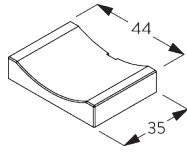

X = Fascia S 73 mm / Fascia L 110 mm

Y = Fascia S 78 mm / Fascia L 110 mm

Boîtier S avec bride SG 3044 / Boîtier L avec bride SG 11180

X = Boîtier S 73 mm / Boîtier L 110 mm

Y = Boîtier S 78 mm / Boîtier L 110 mm

SG 10539

Support click

SG 10542

Support côté commande

SG 10543

Support

SG 10574

Cache support

SG 10575

Cache pour vis

**D. FIXATION
ENCASTRÉE**

Supports

Profil de montage SG 10534 et bride SG 3033 ou SG 3044

Profil de montage SG 10534 et support click SG 10539

Boîtier

X = Boîtier S 73 mm / Boîtier L 110 mm