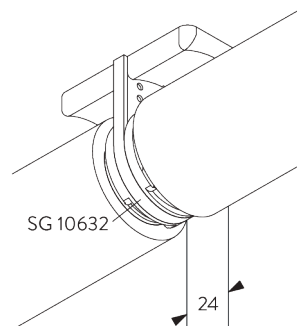

E. DEUX SYSTÈMES CÔTE À CÔTE

Accessoire complémentaire:

- 1x SG 10632 Cache pour 2 supports ensemble