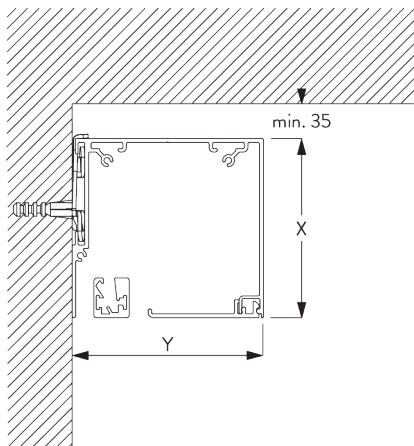

Profil de montage SG 10534 et bride SG 3033 ou SG 3044

Profil de montage SG 10534 et support click SG 10539

Fascia rond

X = Fascia S 73 mm / Fascia L 110 mm

Y = Fascia S 78 mm / Fascia L 110 mm

Fascia carré

X = Fascia S 73 mm / Fascia L 110 mm

Y = Fascia S 78 mm / Fascia L 110 mm

Boîtier S avec bride SG 3044 / Boîtier L avec bride SG 11180

X = Boîtier S 73 mm / Boîtier L 110 mm

Y = Boîtier S 78 mm / Boîtier L 110 mm