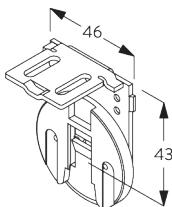

Fascia carré

X = Fascia S 73 mm / Fascia L 110 mm

Y = Fascia S 78 mm / Fascia L 110 mm

Boîtier

X = Boîtier S 73 mm / Boîtier L 110 mm

Y = Boîtier S 78 mm / Boîtier L 110 mm

SG 3033

Bride

SG 3044

Bride

SG 10534

Profil de montage

SG 10539

Support click

SG 10542

Support côté commande