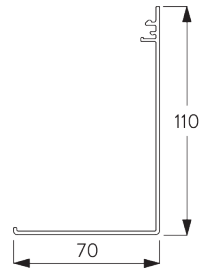

SG 11532
Fascia carré 110 mm