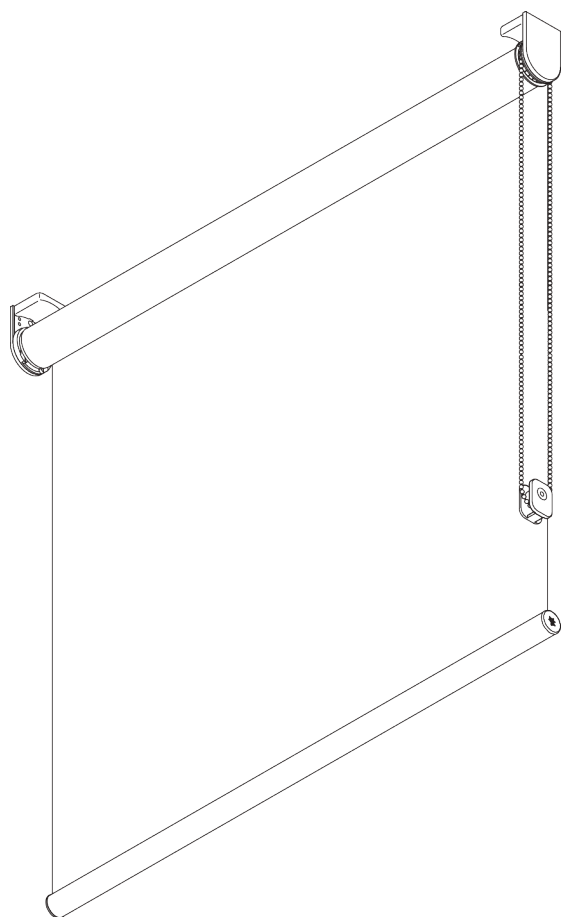

SG 4910

INFORMATION PRODUIT

- **Mode de commande :** Chaînette
- **Gamme:** S - M
- **Installation:** Plafond, Murale, Encastré
- **Couleurs:** Blanc RAL 9016, Gris RAL 7035, Noir RAL 9005; couleurs spéciales possibles
- **Tissus:** Se référer à la collection tissu Silent Gliss

Caractéristiques:

- Ressort de compensation, Manoeuvre sans effort
- Entraînement 1/1
- Chaînette acier inoxydable
- Support click, Fascia, boîtier, profil de montage
- Blocage de fin de course

02/2025/V1

SPÉCIFICATION SYSTÈME

A. DIMENSIONS SYSTÈME

2.4 m

25 cm*,
Fascia / Boîtier: 60 cm
*25 - 60 cm uniquement
avec profil de montage
SG 10534

3 m

7.2 m²

3 kg

Rapport largeur / hauteur
recommandé
max. 1:3