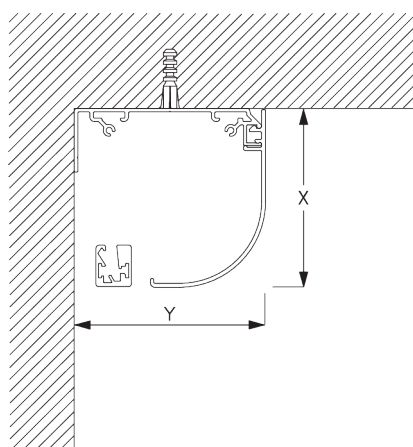

INSTALLATION

A. INSTRUCTION DE POSE

Pour des informations détaillées, se référer au site web [Silent Gliss](http://www.silentgliss.com).

Points de fixation

Supports (mural / plafond)

Fascia / boîtier & profil de montage SG 10534 (mural / plafond)

B. FIXATION

PLAFOND

Supports

Profil de montage SG 10534 et bride SG 3033 ou SG 3044

Profil de montage SG 10534 et support click SG 10539

Fascia rond

X = Fascia S 73 mm / Fascia L 110 mm

Y = Fascia S 78 mm / Fascia L 110 mm

Fascia carré

X = Fascia S 73 mm / Fascia L 110 mm

Y = Fascia S 78 mm / Fascia L 110 mm

Boîtier

X = Boîtier S 73 mm / Boîtier L 110 mm

Y = Boîtier S 78 mm / Boîtier L 110 mm

SG 3033

Bride