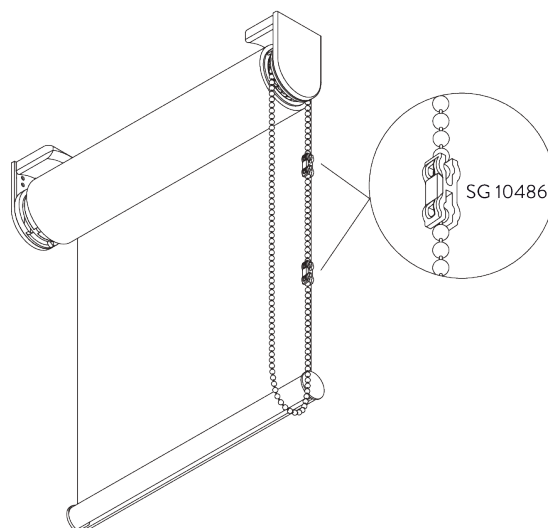

Accessoires optionnels:

- 2x SG 8236 Base basse longue de fixation du câble
- 2x SG 10772 Embout rectangle de barre de charge
- 2x SG 10643 Câble \varnothing 1.3 mm x 4.2 m
- 2x SG 10669 Base longue de fixation du câble
- 2x SG 10673 Base courte de fixation du câble
- 2x SG 10701 Support double de fixation du câble

Note:

- Le passage de lumière latéral augmente avec l'option de guidage
- Guidage sur pente maxi de 15°

E. DEUX SYSTÈMES CÔTE À CÔTE

Accessoire complémentaire:

- 1x SG 10632 Cache pour 2 supports ensemble

F. SÉCURITÉ ENFANT

Le connecteur sécurisé pour enfants SG 10486 libère la chaîne quand la force de traction dépasse 6 kg.

Note:

- Système à installer pour une boucle de chaîne du dispositif de sécurité enfants au moins à 60 cm du sol.