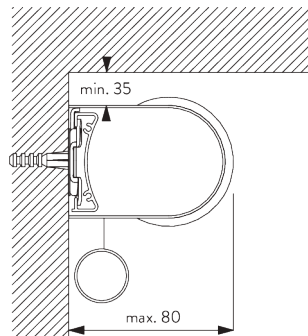

Profil de montage SG 10534 et bride SG 3033 ou SG 3044

Profil de montage SG 10534 et support click SG 10539

Fascia rond

X = Fascia S 73 mm / Fascia L 110 mm

Y = Fascia S 78 mm / Fascia L 110 mm

Fascia carré