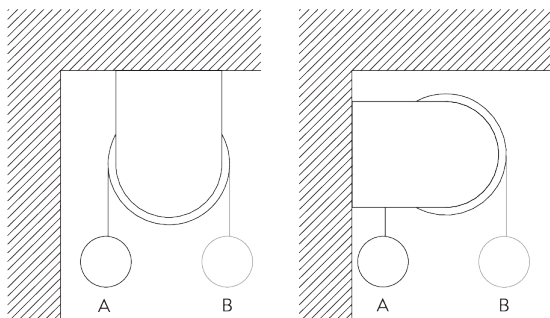

SG 10643
Câble ø 1.3 mm x 4.2 m
(guidage)

SG 10669
Base longue pour guidage
double système

SG 10673
Base courte pour guidage
double système

SG 10701
Support pour guidage double
système

SG 10706
Câble ø 1.3 mm x 2.6 m
(guidage)

OPTIONS SYSTÈME

A. DÉROULEMENT DE LA TOILE

A: Déroulement au plus près de la fenêtre (standard)

B: Déroulement vers l'intérieur de la pièce (option)

B. PROFIL DE MONTAGE

C. ARRÊT DE FIN DE COURSE AJUSTABLE