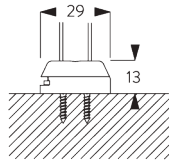

Y = Boîtier S min. 79 mm / Boîtier L min. 111 mm

SG 3033

Bride

SG 3044

Bride

SG 10534

Profil de montage

SG 10539

Support click

SG 10542

Support côté commande

SG 10543

Support

SG 10574

Cache support

SG 10575

Cache pour vis

**E. FIXATION AVEC
OPTION DE
GUIDAGE**

Système simple

Système double (installation juxtaposée)

SG 8235
Base basse

SG 8236
Base basse longue

SG 8237
Serre câble

SG 8249
Serre câble