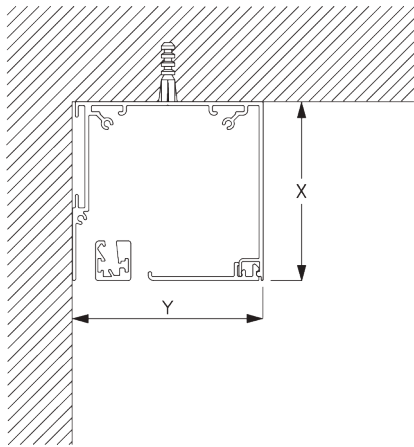

INSTALLATION

A. INSTRUCTION DE POSE

Pour des informations détaillées, se référer au site web [Silent Gliss](http://www.silentgliss.com).

Points de fixation

Supports (mural / plafond)

Fascia / boîtier & profil de montage SG 10534 (mural / plafond)

B. FIXATION

PLAFOND

Supports

Profil de montage SG 10534 et bride SG 3033 ou SG 3044

Profil de montage SG 10534 et support click SG 10539

Fascia rond

X = Fascia S 73 mm / Fascia L 110 mm

Y = Fascia S 78 mm / Fascia L 110 mm

Fascia carré

X = Fascia S 73 mm / Fascia L 110 mm

Y = Fascia S 78 mm / Fascia L 110 mm

Boîtier

X = Boîtier S 73 mm / Boîtier L 110 mm

Y = Boîtier S 78 mm / Boîtier L 110 mm

SG 3033

Bride