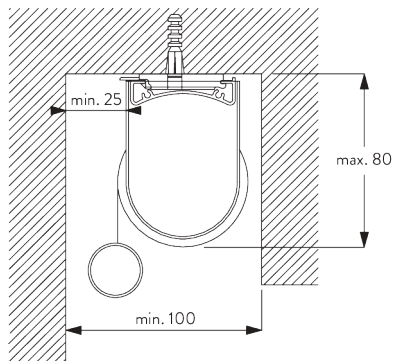

SPÉCIFICATION SYSTÈME

A. DIMENSIONS SYSTÈME

2.4 m

25 cm*,
Fascia / Boîtier: 60 cm
*25 - 60 cm uniquement
avec profil de montage
SG 10534

3 m

7.2 m²

3 kg

Rapport largeur / hauteur
recommandé
max. 1:3

SG 10575

Cache pour vis

**D. FIXATION
ENCASTRÉE**

Supports

Profil de montage SG 10534 et bride SG 3033 ou SG 3044

Profil de montage SG 10534 et support click SG 10539

Boîtier

X = Boîtier S 73 mm / Boîtier L 110 mm

Y = Boîtier S min. 79 mm / Boîtier L min. 111 mm

SG 3033

Bride

SG 3044

Bride

SG 10534

Profil de montage

SG 10539