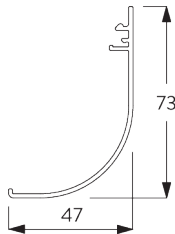

SG 11431
Fascia rond 73 mm