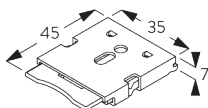

X = Fascia S 73 mm / Fascia L 110 mm

Y = Fascia S 78 mm / Fascia L 110 mm

Boîtier S avec bride SG 3044 / Boîtier L avec bride SG 11180

X = Boîtier S 73 mm / Boîtier L 110 mm

Y = Boîtier S 78 mm / Boîtier L 110 mm

SG 3033

Bride

SG 3044

Bride

SG 11180

Bride

SG 10534

Profil de montage