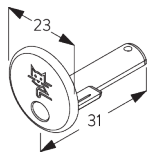

Cache pour vis

**E. FIXATION AVEC
OPTION DE
GUIDAGE**

Système simple

Système double (installation juxtaposée)

SG 8235
Base basse

SG 8236
Base basse longue

SG 8237
Serre câble

SG 8249
Serre câble

SG 10762
Embout pour barre de lestage
(guidage)

SG 10772
Embout pour barre de lestage
(guidage)

SG 4944
Embout pour barre de lestage
(guidage)

SG 10641
Oeillet de guidage pour
embout barre de lestage

SG 10642
Support de guidage câble