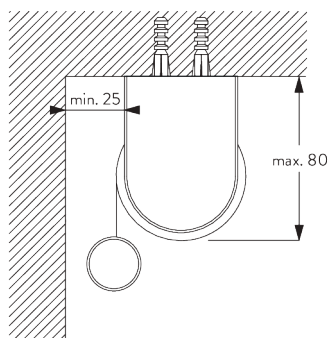

B. FIXATION

PLAFOND

Supports