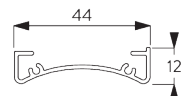

SG 10575

Cache pour vis

**D. FIXATION
ENCASTRÉE**

Supports

Profil de montage SG 10534 et bride SG 3033 ou SG 3044

Profil de montage SG 10534 et support click SG 10539

Boîtier

X = Boîtier S 73 mm / Boîtier L 110 mm

Y = Boîtier S min. 79 mm / Boîtier L min. 111 mm

SG 3033

Bride

SG 3044

Bride

SG 10534

Profil de montage

SG 10539