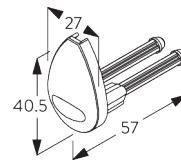

Cache pour vis

**E. FIXATION AVEC
OPTION DE
GUIDAGE**

Système simple

Système double (installation juxtaposée)

SG 8235
Base basse

SG 8236
Base basse longue

SG 8237
Serre câble

SG 8249
Serre câble

SG 10762
Embout pour barre de lestage
(guidage)

SG 10772
Embout pour barre de lestage
(guidage)

SG 4944
Embout pour barre de lestage
(guidage)

SG 10641
Oeillet de guidage pour
embout barre de lestage

SG 10642
Support de guidage câble