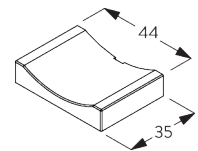

SG 10575

Cache pour vis