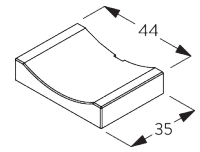

Y = Boîtier S min. 79 mm / Boîtier L min. 111 mm

SG 3033

Bride

SG 3044

Bride

SG 10534

Profil de montage

SG 10539

Support click

SG 10542

Support côté commande

SG 10543

Support

SG 10574

Cache support

SG 10575

Cache pour vis

**E. FIXATION AVEC
OPTION DE
GUIDAGE**

Système simple

Système double (installation juxtaposée)

SG 8235
Base basse

SG 8236
Base basse longue

SG 8237
Serre câble

SG 8249
Serre câble