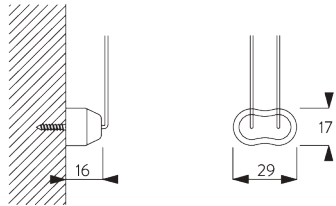

Y = Boîtier S min. 79 mm / Boîtier L min. 111 mm

SG 3033

Bride

SG 3044

Bride

SG 10534

Profil de montage

SG 10539

Support click

SG 10542

Support côté commande

SG 10543

Support

SG 10574

Cache support

SG 10575

Cache pour vis

**E. FIXATION AVEC
OPTION DE
GUIDAGE**

Système simple

Système double (installation juxtaposée)

SG 8235
Base basse

SG 8236
Base basse longue

SG 8237
Serre câble

SG 8249
Serre câble