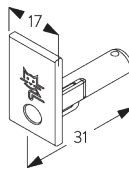

Cache pour vis

**E. FIXATION AVEC
OPTION DE
GUIDAGE**

Système simple

Système double (installation juxtaposée)

SG 8235
Base basse

SG 8236
Base basse longue

SG 8237
Serre câble

SG 8249
Serre câble

SG 10762
Embout pour barre de lestage
(guidage)

SG 10772
Embout pour barre de lestage
(guidage)

SG 4944
Embout pour barre de lestage
(guidage)

SG 10641
Oeillet de guidage pour
embout barre de lestage

SG 10642
Support de guidage câble