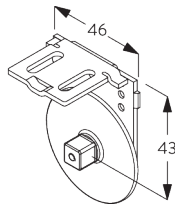

SG 10542

Support côté commande