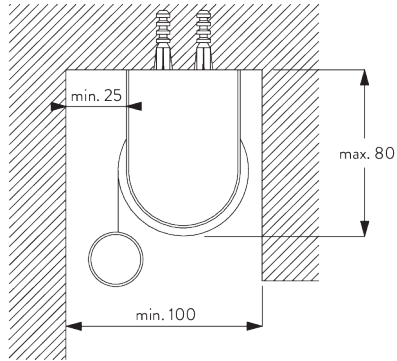

SPÉCIFICATION SYSTÈME

A. DIMENSIONS SYSTÈME

2.4 m

25 cm*,
Fascia / Boîtier: 60 cm
*25 - 60 cm uniquement
avec profil de montage
SG 10534

3 m

7.2 m²

3 kg

Rapport largeur / hauteur
recommandé
max. 1:3

SG 10539

Support click

SG 10542

Support côté commande

SG 10543

Support

SG 10574

Cache support

SG 10575

Cache pour vis

**D. FIXATION
ENCASTRÉE**

Supports

Profil de montage SG 10534 et bride SG 3033 ou SG 3044

Profil de montage SG 10534 et support click SG 10539

Boîtier

X = Boîtier S 73 mm / Boîtier L 110 mm