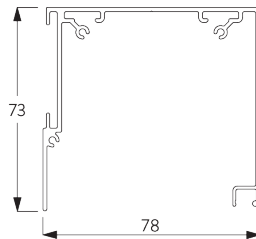

SPÉCIFICATION SYSTÈME

A. DIMENSIONS SYSTÈME

2.4 m

25 cm*,
Fascia / Boîtier: 60 cm
*25 - 60 cm uniquement
avec profil de montage
SG 10534

3 m

7.2 m²

3 kg

Rapport largeur / hauteur
recommandé
max. 1:3

B. PROFIL

Information profil

SG 10531
Profil ø 41 mm

SG 10760
Barre de lestage

SG 10770
Barre de lestage

SG 4903
Barre de lestage

SG 11442
Barre de lestage

SG 10534
Profil de montage

SG 11430
Profil de montage 73 mm

SG 11530
Profil de montage 110 mm

SG 11431
Fascia rond 73 mm

SG 11531
Fascia rond 110 mm

SG 11432
Fascia carré 73 mm

SG 11532
Fascia carré 110 mm

SG 11433
Boîtier 73 mm

SG 11533
Boîtier 110 mm

SG 11434
Boîtier cache 73 mm

SG 11534
Boîtier cache 110 mm

C. PRISE DE MESURE

y compris cache support

- A: Largeur du système
- B: Hauteur du système
- C: Hauteur chaînette
- D: Sécurité SG 10731 min. 150 cm du sol
- E: Passage lumière: 13 mm
- F: Passage lumière côté manoeuvre: 18 mm