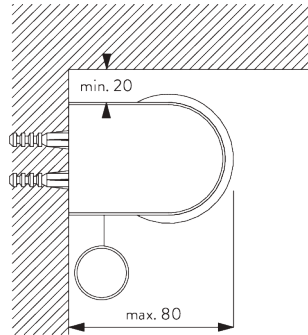

C. FIXATION
MURALE

Supports