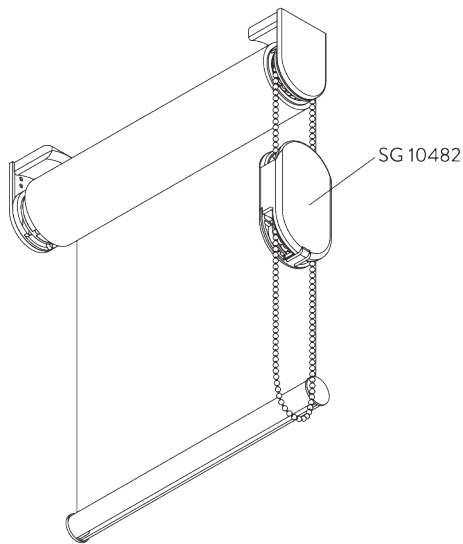

SPÉCIFICATION SYSTÈME

A. DIMENSIONS SYSTÈME

2.4 m

25 cm*,
Fascia / Boîtier: 60 cm
*25 - 60 cm uniquement
avec profil de montage
SG 10534

3 m

7.2 m²

3 kg

Rapport largeur / hauteur
recommandé
max. 1:3

Accessoires optionnels:

- 2x SG 8236 Base basse longue de fixation du câble
- 2x SG 10772 Embout rectangle de barre de charge
- 2x SG 10643 Câble \varnothing 1.3 mm x 4.2 m
- 2x SG 10669 Base longue de fixation du câble
- 2x SG 10673 Base courte de fixation du câble
- 2x SG 10701 Support double de fixation du câble

Note:

- Le passage de lumière latéral augmente avec l'option de guidage
- Guidage sur pente maxi de 15°

E. DEUX SYSTÈMES CÔTE À CÔTE

Accessoire complémentaire:

- 1x SG 10632 Cache pour 2 supports ensemble

F. SÉCURITÉ ENFANT

Le connecteur sécurisé pour enfants SG 10486 libère la chaîne quand la force de traction dépasse 6 kg.

Note:

- Système à installer pour une boucle de chaîne du dispositif de sécurité enfants au moins à 60 cm du sol.