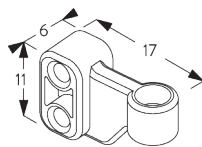

Cache pour vis

**E. FIXATION AVEC
OPTION DE
GUIDAGE**

Système simple

Système double (installation juxtaposée)

SG 8235
Base basse

SG 8236
Base basse longue

SG 8237
Serre câble

SG 8249
Serre câble

SG 10762
Embout pour barre de lestage
(guidage)

SG 10772
Embout pour barre de lestage
(guidage)

SG 4944
Embout pour barre de lestage
(guidage)

SG 10641
Oeillet de guidage pour
embout barre de lestage

SG 10642
Support de guidage câble

SG 10643
Câble ø 1.3 mm x 4.2 m
(guidage)

SG 10669
Base longue pour guidage
double système

SG 10673
Base courte pour guidage
double système

SG 10701
Support pour guidage double
système

SG 10706
Câble ø 1.3 mm x 2.6 m
(guidage)