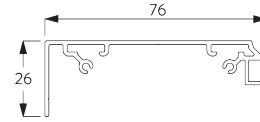

SPÉCIFICATION SYSTÈME

A. DIMENSIONS SYSTÈME

2.4 m

25 cm*,
Fascia / Boîtier: 60 cm
*25 - 60 cm uniquement
avec profil de montage
SG 10534

3 m

7.2 m²

3 kg

Rapport largeur / hauteur
recommandé
max. 1:3

Fixation plafond (hauteur côté pièce)

Épaisseur tissu	mm	0.15	0.20	0.25	0.30	0.35	0.40	0.45	0.50	0.55	0.60	0.65	0.70	0.75	0.80
Hauteur maxi du système	cm	300	300	300	300	300	300	300	300	300	300	300	300	300	280

B. PROFIL

Information profil

SG 10531
Profil ø 41 mm

SG 10760
Barre de lestage

SG 10770
Barre de lestage

SG 4903
Barre de lestage

SG 11442
Barre de lestage

SG 10534
Profil de montage