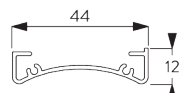

SG 10534

Profil de montage