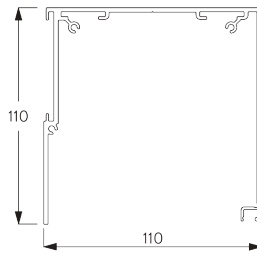

SPÉCIFICATION SYSTÈME

A. DIMENSIONS SYSTÈME

2.4 m

25 cm*,
Fascia / Boîtier: 60 cm
*25 - 60 cm uniquement
avec profil de montage
SG 10534

3 m

7.2 m²

3 kg

Rapport largeur / hauteur
recommandé
max. 1:3

B. PROFIL

Information profil

SG 10531
Profil ø 41 mm

SG 10760
Barre de lestage

SG 10770
Barre de lestage

SG 4903
Barre de lestage

SG 11442
Barre de lestage

SG 10534
Profil de montage

SG 11430
Profil de montage 73 mm

SG 11530
Profil de montage 110 mm

SG 11431
Fascia rond 73 mm

SG 11531
Fascia rond 110 mm

SG 11432
Fascia carré 73 mm

SG 11532
Fascia carré 110 mm

SG 11433
Boîtier 73 mm

SG 11533
Boîtier 110 mm

SG 11434
Boîtier cache 73 mm

SG 11534
Boîtier cache 110 mm

C. PRISE DE MESURE

y compris cache support

- A: Largeur du système
- B: Hauteur du système
- C: Hauteur chaînette
- D: Sécurité SG 10731 min. 150 cm du sol
- E: Passage lumière: 13 mm
- F: Passage lumière côté manoeuvre: 18 mm