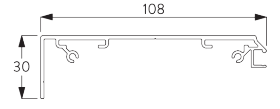

SG 11530
Profil de montage 110 mm