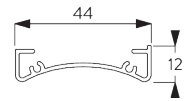

Caractéristiques:

- Chaînette acier inoxydable
- Support click (gauche / droite) identique
- Profil de montage

SPÉCIFICATION SYSTÈME

A. DIMENSIONS SYSTÈME

1.8 m

50 cm

2.8 m

5 m²

C. FIXATION MURALE

Supports SG 10873

Profil de montage SG 10534 et bride SG 3033 ou SG 3044

Profil de montage SG 10534 et support click SG 10539

SG 3033
Bride

SG 3044
Bride

SG 10539
Support click

SG 10534
Profil de montage