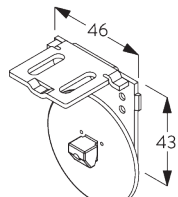

Caractéristiques:

- Chaînette acier inoxydable
- Support click (gauche / droite) identique
- Profil de montage

SPÉCIFICATION SYSTÈME

A. DIMENSIONS SYSTÈME

1.8 m

50 cm

2.8 m

5 m²

2.5 kg

Rapport largeur / hauteur
recommandé
max. 1:3

B. PROFIL

Information profil

SG 4227
Profil ø 32 mm

SG 10872
Barre de lestage ronde

SG 10534
Profil de montage

C. PRISE DE MESURE

Profil de montage SG 10534 et support click SG 10539

SG 3033
Bride

SG 3044
Bride

SG 10534
Profil de montage

SG 10539
Support click

SG 10574
Cache support

SG 10873
Support

SG 11198
Support pour profil de montage