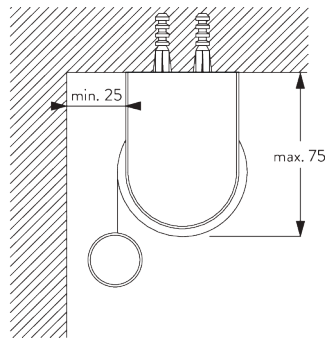

Caractéristiques:

- Chaînette acier inoxydable
- Support click (gauche / droite) identique
- Profil de montage

SPÉCIFICATION SYSTÈME

A. DIMENSIONS SYSTÈME

1.8 m

50 cm

2.8 m

5 m²

2.5 kg

Rapport largeur / hauteur
recommandé
max. 1:3

B. PROFIL

Information profil

SG 4227
Profil ø 32 mm

SG 10872
Barre de lestage ronde

SG 10534
Profil de montage

C. PRISE DE MESURE

A : Largeur du système
B : Hauteur du système
C : Hauteur chaînette
D : Sécurité SG 10731 min. 150 cm du sol
E : Passage lumière: 17 mm
F : Passage lumière côté manoeuvre: 17 mm

INSTALLATION

A. INSTRUCTION DE POSE

Pour des informations détaillées, se référer au site web Silent Gliss.

Points de fixation

Supports (mural / plafond)

Profil de montage SG 10534 (mural / plafond)

B. FIXATION PLAFOND

Supports SG 10873

Profil de montage SG 10534 et bride SG 3033 ou SG 3044