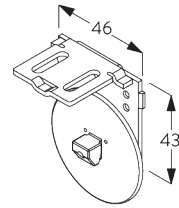

Caractéristiques:

- Chaînette acier inoxydable
- Support click (gauche / droite) identique
- Profil de montage

SPÉCIFICATION SYSTÈME

A. DIMENSIONS SYSTÈME

1.8 m

50 cm

2.8 m

5 m²

C. FIXATION MURALE

Supports SG 10873

Profil de montage SG 10534 et bride SG 3033 ou SG 3044

Profil de montage SG 10534 et support click SG 10539

SG 3033
Bride

SG 3044
Bride

SG 10539
Support click

SG 10534
Profil de montage

SG 10574
Cache support

SG 10873
Support

SG 11198
Support pour profil de montage

**D. FIXATION
ENCASTRÉE**

Supports SG 10873

Profil de montage SG 10534 et bride SG 3033 ou SG 3044

Profil de montage SG 10534 et support click SG 10539