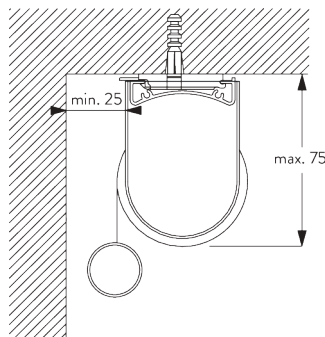

Caractéristiques:

- Chaînette acier inoxydable
- Support click (gauche / droite) identique
- Profil de montage

SPÉCIFICATION SYSTÈME

A. DIMENSIONS SYSTÈME

1.8 m

50 cm

2.8 m

5 m²

2.5 kg

Rapport largeur / hauteur
recommandé
max. 1:3

B. PROFIL

Information profil

SG 4227
Profil ø 32 mm

SG 10872
Barre de lestage ronde

SG 10534
Profil de montage

C. PRISE DE MESURE

A : Largeur du système
B : Hauteur du système
C : Hauteur chaînette
D : Sécurité SG 10731 min. 150 cm du sol
E : Passage lumière: 17 mm
F : Passage lumière côté manoeuvre: 17 mm

INSTALLATION

A. INSTRUCTION DE POSE

Pour des informations détaillées, se référer au site web Silent Gliss.

Points de fixation

Supports (mural / plafond)

Profil de montage SG 10534 (mural / plafond)

B. FIXATION PLAFOND

Supports SG 10873

Profil de montage SG 10534 et bride SG 3033 ou SG 3044