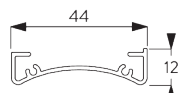

SG 10534
Profil de montage