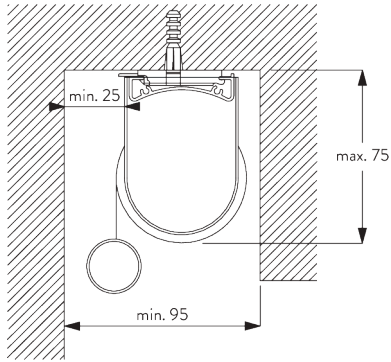

Caractéristiques:

- Chaînette acier inoxydable
- Support click (gauche / droite) identique
- Profil de montage

SPÉCIFICATION SYSTÈME

A. DIMENSIONS SYSTÈME

1.8 m

50 cm

2.8 m

5 m²

C. FIXATION MURALE

Supports SG 10873

Profil de montage SG 10534 et bride SG 3033 ou SG 3044

Profil de montage SG 10534 et support click SG 10539

SG 3033
Bride

SG 3044
Bride

SG 10539
Support click

SG 10534
Profil de montage

SG 10574
Cache support

SG 10873
Support

SG 11198
Support pour profil de montage

**D. FIXATION
ENCASTRÉE**

Supports SG 10873

Profil de montage SG 10534 et bride SG 3033 ou SG 3044

Profil de montage SG 10534 et support click SG 10539

SG 3033
Bride

SG 3044
Bride

SG 10534
Profil de montage

SG 10539
Support click

SG 10574
Cache support

SG 10873
Support

SG 11198
Support pour profil de montage

OPTIONS SYSTÈME