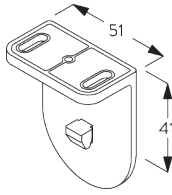

Caractéristiques:

- Chaînette acier inoxydable
- Support click (gauche / droite) identique
- Profil de montage

SPÉCIFICATION SYSTÈME

A. DIMENSIONS SYSTÈME

1.8 m

50 cm

2.8 m

5 m²

Profil de montage SG 10534 et support click SG 10539

SG 3033
Bride

SG 3044
Bride

SG 10534
Profil de montage

SG 10539
Support click

SG 10574
Cache support

SG 10873
Support

SG 11198
Support pour profil de montage

C. FIXATION MURALE

Supports SG 10873

Profil de montage SG 10534 et bride SG 3033 ou SG 3044

Profil de montage SG 10534 et support click SG 10539

SG 3033
Bride

SG 3044
Bride

SG 10539
Support click

SG 10534
Profil de montage

SG 10574
Cache support

SG 10873
Support

SG 11198
Support pour profil de montage

**D. FIXATION
ENCASTRÉE**

Supports SG 10873

Profil de montage SG 10534 et bride SG 3033 ou SG 3044

Profil de montage SG 10534 et support click SG 10539