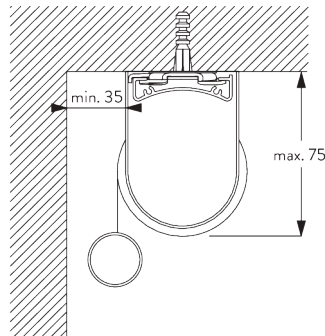

Caractéristiques:

- Chaînette acier inoxydable
- Support click (gauche / droite) identique
- Profil de montage

SPÉCIFICATION SYSTÈME

A. DIMENSIONS SYSTÈME

1.8 m

50 cm

2.8 m

5 m²

2.5 kg

Rapport largeur / hauteur
recommandé
max. 1:3

B. PROFIL

Information profil

SG 4227
Profil ø 32 mm

SG 10872
Barre de lestage ronde

SG 10534
Profil de montage

C. PRISE DE MESURE

A : Largeur du système
B : Hauteur du système
C : Hauteur chaînette
D : Sécurité SG 10731 min. 150 cm du sol
E : Passage lumière: 17 mm
F : Passage lumière côté manoeuvre: 17 mm

INSTALLATION

A. INSTRUCTION DE POSE

Pour des informations détaillées, se référer au site web Silent Gliss.

Points de fixation

Supports (mural / plafond)

Profil de montage SG 10534 (mural / plafond)

B. FIXATION PLAFOND

Supports SG 10873

Profil de montage SG 10534 et bride SG 3033 ou SG 3044