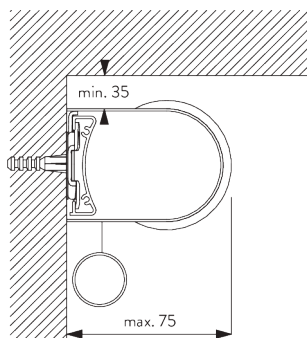

Profil de montage SG 10534 et bride SG 3033 ou SG 3044