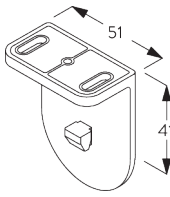

Caractéristiques:

- Chaînette acier inoxydable
- Support click (gauche / droite) identique
- Profil de montage

SPÉCIFICATION SYSTÈME

A. DIMENSIONS SYSTÈME

1.8 m

50 cm

2.8 m

5 m²

2.5 kg

Rapport largeur / hauteur
recommandé
max. 1:3

B. PROFIL

Information profil

SG 4227
Profil ø 32 mm

SG 10872
Barre de lestage ronde

SG 10534
Profil de montage

C. PRISE DE MESURE

A : Largeur du système
B : Hauteur du système
C : Hauteur chaînette
D : Sécurité SG 10731 min. 150 cm du sol
E : Passage lumière: 17 mm
F : Passage lumière côté manoeuvre: 17 mm

INSTALLATION

A. INSTRUCTION DE POSE

Profil de montage SG 10534 et support click SG 10539

SG 3033
Bride

SG 3044
Bride

SG 10534
Profil de montage

SG 10539
Support click

SG 10574
Cache support

SG 10873
Support

SG 11198
Support pour profil de montage