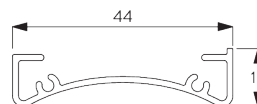

Caractéristiques:

- Chaînette acier inoxydable
- Support click (gauche / droite) identique
- Profil de montage

SPÉCIFICATION SYSTÈME

A. DIMENSIONS SYSTÈME

1.8 m

50 cm

2.8 m

5 m²

2.5 kg

Rapport largeur / hauteur
recommandé
max. 1:3

B. PROFIL

Information profil

SG 4227
Profil ø 32 mm

SG 10872
Barre de lestage ronde

SG 10534
Profil de montage

C. PRISE DE MESURE

A : Largeur du système
B : Hauteur du système
C : Hauteur chaînette
D : Sécurité SG 10731 min. 150 cm du sol
E : Passage lumière: 17 mm
F : Passage lumière côté manoeuvre: 17 mm

INSTALLATION

A. INSTRUCTION DE POSE