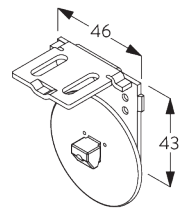

SG 10574
Cache support

SG 10873
Support

SG 11198
Support pour profil de montage

**D. FIXATION
ENCASTRÉE**

Supports SG 10873

Profil de montage SG 10534 et bride SG 3033 ou SG 3044

Profil de montage SG 10534 et support click SG 10539

SG 3033
Bride

SG 3044
Bride

SG 10534
Profil de montage

SG 10539
Support click

SG 10574
Cache support

SG 10873
Support

SG 11198
Support pour profil de montage

OPTIONS SYSTÈME

A. DÉROULEMENT DE LA TOILE

A: Déroulement au plus près de la fenêtre (standard)

B: Déroulement vers l'intérieur de la pièce (option)

**B. PROFIL DE
MONTAGE**

ACCESSOIRES

A. ACCESSOIRES STANDARDS

SG 4226

Bande adhésif 30 mm