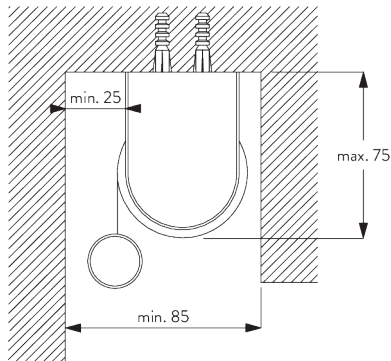

Caractéristiques:

- Chaînette acier inoxydable
- Support click (gauche / droite) identique
- Profil de montage

SPÉCIFICATION SYSTÈME

A. DIMENSIONS SYSTÈME

1.8 m

50 cm

2.8 m

5 m²

SG 10574
Cache support

SG 10873
Support

SG 11198
Support pour profil de montage

**D. FIXATION
ENCASTRÉE**

Supports SG 10873

Profil de montage SG 10534 et bride SG 3033 ou SG 3044

Profil de montage SG 10534 et support click SG 10539

SG 3033
Bride

SG 3044
Bride

SG 10534
Profil de montage

SG 10539
Support click

SG 10574
Cache support

SG 10873
Support

SG 11198
Support pour profil de montage

OPTIONS SYSTÈME

A. DÉROULEMENT DE LA TOILE

A: Déroulement au plus près de la fenêtre (standard)

B: Déroulement vers l'intérieur de la pièce (option)

**B. PROFIL DE
MONTAGE**

ACCESSOIRES

A. ACCESSOIRES STANDARDS

SG 4226

Bande adhésif 30 mm