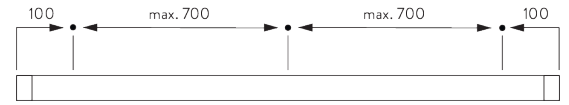

Profil de montage SG 10534 (mural / plafond)