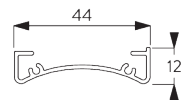

SG 10534
Profil de montage