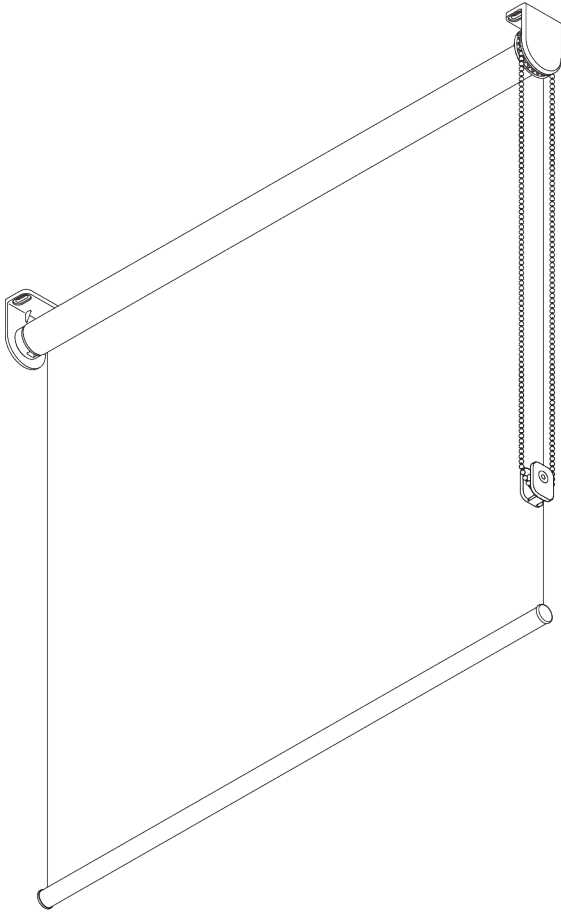

SG 4907

INFORMATION PRODUIT

- **Mode de commande :** Chaînette
- **Gamme:** S
- **Installation:** Plafond, Murale, Encastré
- **Couleurs:** Blanc RAL 9016 ou Gris RAL 7035
- **Tissus:** Se référer à la collection tissu Silent Gliss

Caractéristiques:

- Chaînette acier inoxydable
- Support click (gauche / droite) identique
- Profil de montage

SPÉCIFICATION SYSTÈME

A. DIMENSIONS SYSTÈME

1.8 m

50 cm

2.8 m

5 m²

2.5 kg

Rapport largeur / hauteur
recommandé
max. 1:3

B. PROFIL

Information profil

SG 4227
Profil ø 32 mm

SG 10872
Barre de lestage ronde

SG 10534
Profil de montage

C. PRISE DE MESURE

A : Largeur du système
B : Hauteur du système
C : Hauteur chaînette
D : Sécurité SG 10731 min. 150 cm du sol
E : Passage lumière: 17 mm
F : Passage lumière côté manoeuvre: 17 mm

INSTALLATION

A. INSTRUCTION DE POSE