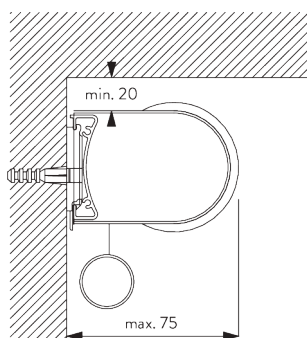

Profil de montage SG 10534 et support click SG 10539