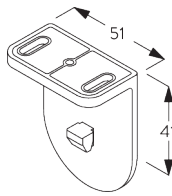

Caractéristiques:

- Chaînette acier inoxydable
- Support click (gauche / droite) identique
- Profil de montage

SPÉCIFICATION SYSTÈME

A. DIMENSIONS SYSTÈME

1.8 m

50 cm

2.8 m

5 m²

SG 10574
Cache support

SG 10873
Support

SG 11198
Support pour profil de montage

**D. FIXATION
ENCASTRÉE**

Supports SG 10873

Profil de montage SG 10534 et bride SG 3033 ou SG 3044

Profil de montage SG 10534 et support click SG 10539

SG 3033
Bride

SG 3044
Bride

SG 10534
Profil de montage

SG 10539
Support click

SG 10574
Cache support

SG 10873
Support

SG 11198
Support pour profil de montage

OPTIONS SYSTÈME

A. DÉROULEMENT DE LA TOILE

A: Déroulement au plus près de la fenêtre (standard)

B: Déroulement vers l'intérieur de la pièce (option)

**B. PROFIL DE
MONTAGE**

ACCESSOIRES

A. ACCESSOIRES STANDARDS

SG 4226

Bande adhésif 30 mm