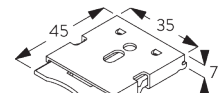

Caractéristiques:

- Chaînette acier inoxydable
- Support click (gauche / droite) identique
- Profil de montage

SPÉCIFICATION SYSTÈME

A. DIMENSIONS SYSTÈME

1.8 m

50 cm

2.8 m

5 m²

Pour des informations détaillées, se référer au site web Silent Gliss.

Points de fixation

Supports (mural / plafond)

Profil de montage SG 10534 (mural / plafond)

B. FIXATION PLAFOND

Supports SG 10873

Profil de montage SG 10534 et bride SG 3033 ou SG 3044

Profil de montage SG 10534 et support click SG 10539

SG 3033
Bride

SG 3044
Bride

SG 10534
Profil de montage

SG 10539
Support click

SG 10574
Cache support

SG 10873
Support

SG 11198
Support pour profil de montage