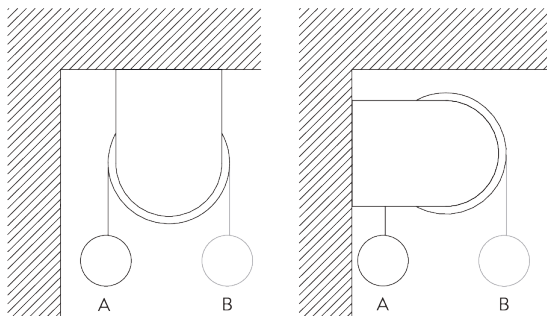

SG 3033
Bride

SG 3044
Bride

SG 10534
Profil de montage

SG 10539
Support click

SG 10574
Cache support

SG 10873
Support

SG 11198
Support pour profil de montage

OPTIONS SYSTÈME

A. DÉROULEMENT DE LA TOILE

A: Déroulement au plus près de la fenêtre (standard)

B: Déroulement vers l'intérieur de la pièce (option)

**B. PROFIL DE
MONTAGE**

ACCESSOIRES

A. ACCESSOIRES STANDARDS

SG 4226

Bande adhésif 30 mm