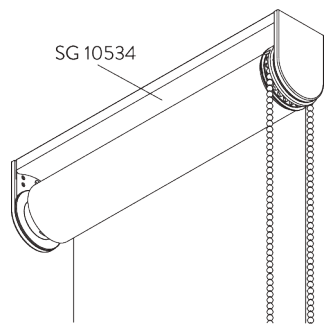

Caractéristiques:

- Chaînette acier inoxydable
- Support click (gauche / droite) identique
- Profil de montage

SPÉCIFICATION SYSTÈME

A. DIMENSIONS SYSTÈME

1.8 m

50 cm

2.8 m

5 m²

SG 10574
Cache support

SG 10873
Support

SG 11198
Support pour profil de montage

**D. FIXATION
ENCASTRÉE**

Supports SG 10873

Profil de montage SG 10534 et bride SG 3033 ou SG 3044

Profil de montage SG 10534 et support click SG 10539

SG 3033
Bride

SG 3044
Bride

SG 10534
Profil de montage

SG 10539
Support click

SG 10574
Cache support

SG 10873
Support

SG 11198
Support pour profil de montage

OPTIONS SYSTÈME

A. DÉROULEMENT DE LA TOILE

A: Déroulement au plus près de la fenêtre (standard)

B: Déroulement vers l'intérieur de la pièce (option)

**B. PROFIL DE
MONTAGE**

ACCESSOIRES

A. ACCESSOIRES STANDARDS

SG 4226

Bande adhésif 30 mm