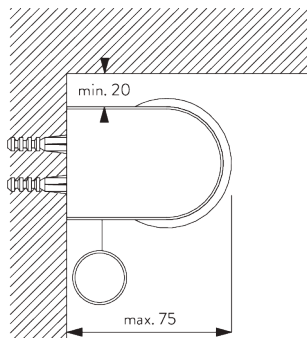

C. FIXATION MURALE

Supports SG 10873