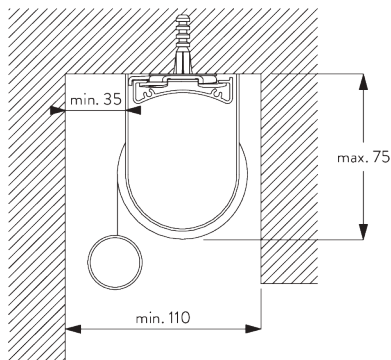

Caractéristiques:

- Chaînette acier inoxydable
- Support click (gauche / droite) identique
- Profil de montage

SPÉCIFICATION SYSTÈME

A. DIMENSIONS SYSTÈME

1.8 m

50 cm

2.8 m

5 m²

C. FIXATION MURALE

Supports SG 10873

Profil de montage SG 10534 et bride SG 3033 ou SG 3044

Profil de montage SG 10534 et support click SG 10539

SG 3033
Bride

SG 3044
Bride

SG 10539
Support click

SG 10534
Profil de montage

SG 10574
Cache support

SG 10873
Support

SG 11198
Support pour profil de montage

**D. FIXATION
ENCASTRÉE**

Supports SG 10873

Profil de montage SG 10534 et bride SG 3033 ou SG 3044

Profil de montage SG 10534 et support click SG 10539

SG 3033
Bride

SG 3044
Bride

SG 10534
Profil de montage

SG 10539
Support click

SG 10574
Cache support

SG 10873
Support

SG 11198
Support pour profil de montage

OPTIONS SYSTÈME