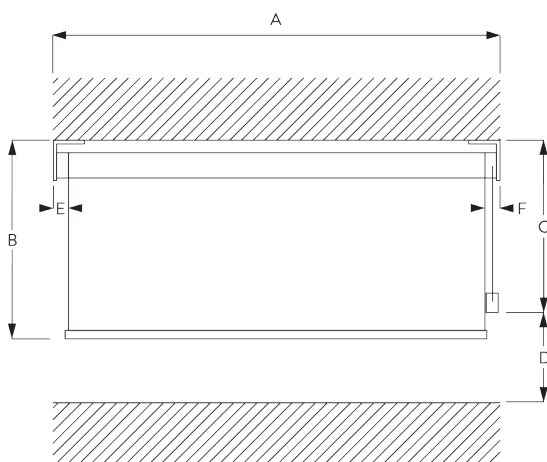

Caractéristiques:

- Chaînette acier inoxydable
- Support click (gauche / droite) identique
- Profil de montage

SPÉCIFICATION SYSTÈME

A. DIMENSIONS SYSTÈME

1.8 m

50 cm

2.8 m

5 m²

2.5 kg

Rapport largeur / hauteur
recommandé
max. 1:3

B. PROFIL

Information profil

SG 4227
Profil ø 32 mm

SG 10872
Barre de lestage ronde

SG 10534
Profil de montage

C. PRISE DE MESURE

A : Largeur du système
B : Hauteur du système
C : Hauteur chaînette
D : Sécurité SG 10731 min. 150 cm du sol
E : Passage lumière: 17 mm
F : Passage lumière côté manoeuvre: 17 mm

INSTALLATION

A. INSTRUCTION DE POSE