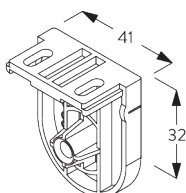

SG 10687

Barre de lestage ronde

C. PRISE DE MESURE

A : Largeur du système
B : Hauteur du système
C : Hauteur chaînette
D : Sécurité SG 10731. min. 150 cm du sol
E : Passage lumière 16 mm
F : Passage lumière côté manoeuvre : 21 mm

INSTALLATION

A. INSTRUCTION DE POSE

Pour des informations détaillées, se référer au site web Silent Gliss.

Points de fixation

B. FIXATION PLAFOND

SG 10679
Support côté commande

SG 10680
Support

SG 10683
Cache pour vis

SG 10684
Cache

**C. FIXATION
MURALE**

SG 10679
Support côté commande

SG 10680
Support

SG 10683
Cache pour vis

SG 10684
Cache

**D. FIXATION
ENCASTRÉE**

SG 10679
Support côté commande