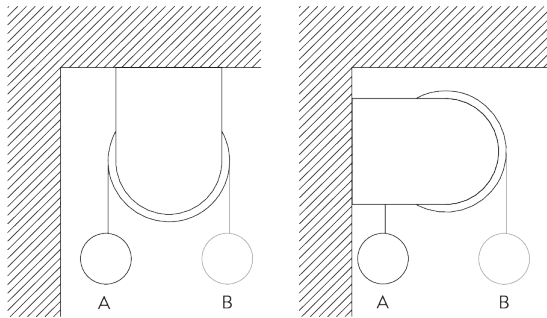

SG 10686

Embout barre de lestage ronde
(guidage)

SG 10701

Support pour guidage double
système

SG 10706

Câble \varnothing 1.3 mm x 2.6 m
(guidage)

OPTIONS SYSTÈME

A. DÉROULEMENT DE LA TOILE

A: Déroulement au plus près de la fenêtre (standard)

B: Déroulement vers l'intérieur de la pièce (option)

B. GUIDAGE

Accessoires complémentaires:

- 2x SG 8235 Base de fixation du câble
- 2x SG 8237 Support de câble
- 2x SG 8249 Serre câble
- 2x SG 10676 Serre câble
- 2x SG 10686 Embout barre de lestage ronde (guidage)
- 2x SG 10706 Câble diam 1.3 mm x 2.6 m