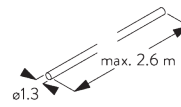

SG 10706

Câble $\varnothing$ 1.3 mm x 2.6 m
(guidage)