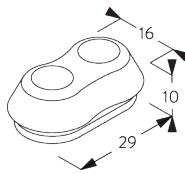

SG 10680
Support

SG 10683
Cache pour vis

SG 10684
Cache

**E. FIXATION AVEC
OPTION DE
GUIDAGE**

Système simple

Système double (installation juxtaposée)

SG 8235
Base basse

SG 8236
Base basse longue

SG 8237
Serre câble

SG 8249
Serre câble

SG 10643
Câble \varnothing 1.3 mm x 4.2 m
(guidage)

SG 10669
Base longue pour guidage
double système

SG 10673
Base courte pour guidage
double système

SG 10676
Serre câble

SG 10686

Embout barre de lestage ronde
(guidage)

SG 10701

Support pour guidage double
système

SG 10706

Câble \varnothing 1.3 mm x 2.6 m
(guidage)

OPTIONS SYSTÈME

A. DÉROULEMENT DE LA TOILE