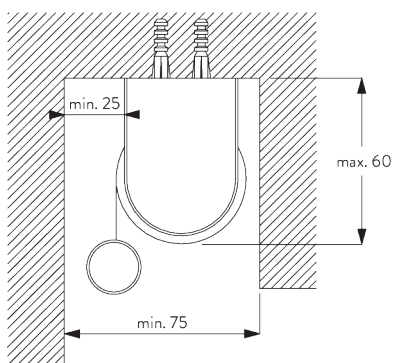

SG 10687

Barre de lestage ronde

C. PRISE DE MESURE

A : Largeur du système
B : Hauteur du système
C : Hauteur chaînette
D : Sécurité SG 10731. min. 150 cm du sol
E : Passage lumière 16 mm
F : Passage lumière côté manoeuvre : 21 mm

INSTALLATION

A. INSTRUCTION DE POSE

Pour des informations détaillées, se référer au site web Silent Gliss.

Points de fixation

B. FIXATION PLAFOND

SG 10679
Support côté commande

SG 10680
Support

SG 10683
Cache pour vis

SG 10684
Cache

**C. FIXATION
MURALE**

SG 10679
Support côté commande

SG 10680
Support

SG 10683
Cache pour vis

SG 10684
Cache

**D. FIXATION
ENCASTRÉE**

SG 10679
Support côté commande

SG 10680
Support

SG 10683
Cache pour vis

SG 10684
Cache

**E. FIXATION AVEC
OPTION DE
GUIDAGE**

Système simple

Système double (installation juxtaposée)

SG 8235
Base basse

SG 8236
Base basse longue