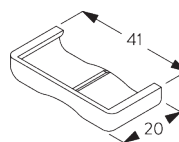

SG 10687

Barre de lestage ronde

C. PRISE DE MESURE

A : Largeur du système
B : Hauteur du système
C : Hauteur chaînette
D : Sécurité SG 10731. min. 150 cm du sol
E : Passage lumière 16 mm
F : Passage lumière côté manoeuvre : 21 mm

SG 10684
Cache

**C. FIXATION
MURALE**

SG 10679
Support côté commande

SG 10680
Support

SG 10683
Cache pour vis

SG 10684
Cache

**D. FIXATION
ENCASTRÉE**

SG 10679
Support côté commande

SG 10680
Support

SG 10683
Cache pour vis

SG 10684
Cache

**E. FIXATION AVEC
OPTION DE
GUIDAGE**

Système simple

Système double (installation juxtaposée)

SG 8235
Base basse

SG 8236
Base basse longue