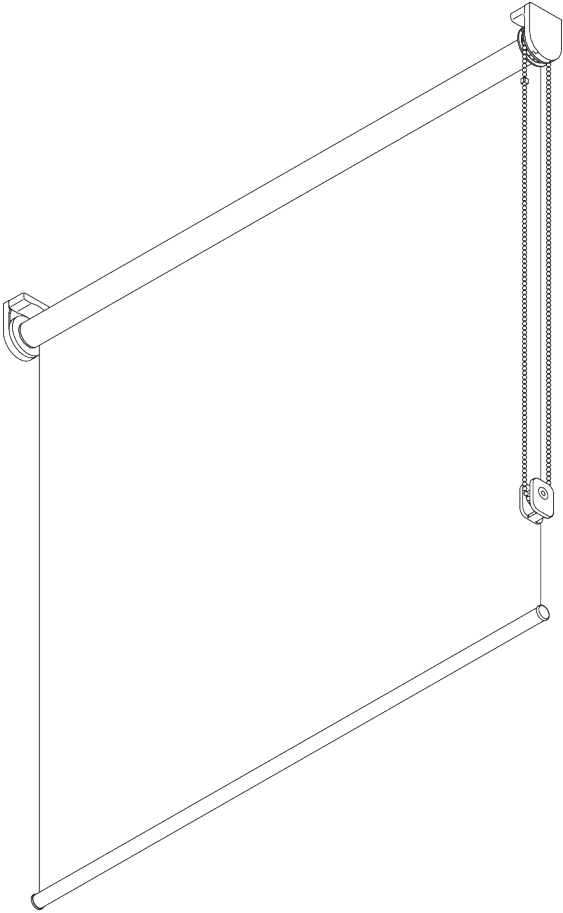

SG 4905

INFORMATION PRODUIT

- **Mode de commande:** Chaînette
- **Gamme:** S
- **Installation:** Plafond, Murale, Encastré
- **Couleurs:** 20 couleurs plus argent
- **Tissus:** Se référer à la collection tissu Silent Gliss

Caractéristiques:

- Chaînette acier inoxydable
- Support à clipser

SPÉCIFICATION SYSTÈME

A. DIMENSIONS SYSTÈME

1.6 m

25 cm

3 m

4.8 m²

1.3 kg

Rapport largeur / hauteur
recommandé
max. 1:3

Hauteur max. du système

Fixation murale (hauteur côté fenêtre)

Épaisseur tissu	mm	0.15	0.20	0.25	0.30	0.35	0.40	0.45	0.50	0.55
Hauteur maxi du système	cm	300	300	300	290	250	220	190	170	160

SG 10687

Barre de lestage ronde

C. PRISE DE MESURE

A : Largeur du système
B : Hauteur du système
C : Hauteur chaînette
D : Sécurité SG 10731. min. 150 cm du sol
E : Passage lumière 16 mm
F : Passage lumière côté manoeuvre : 21 mm