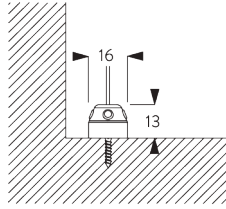

SG 10680
Support

SG 10683
Cache pour vis

SG 10684
Cache

**E. FIXATION AVEC
OPTION DE
GUIDAGE**

Système simple

Système double (installation juxtaposée)

SG 8235
Base basse

SG 8236
Base basse longue

SG 8237
Serre câble

SG 8249
Serre câble

SG 10643
Câble \varnothing 1.3 mm x 4.2 m
(guidage)

SG 10669
Base longue pour guidage
double système

SG 10673
Base courte pour guidage
double système

SG 10676
Serre câble