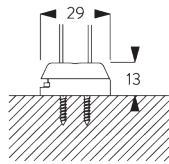

SG 10680
Support

SG 10683
Cache pour vis

SG 10684
Cache

**E. FIXATION AVEC
OPTION DE
GUIDAGE**

Système simple

Système double (installation juxtaposée)

SG 8235
Base basse

SG 8236
Base basse longue

SG 8237
Serre câble

SG 8249
Serre câble

SG 10643
Câble \varnothing 1.3 mm x 4.2 m
(guidage)

SG 10669
Base longue pour guidage
double système

SG 10673
Base courte pour guidage
double système

SG 10676
Serre câble