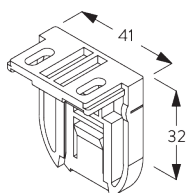

**C. FIXATION
MURALE**

SG 10679
Support côté commande