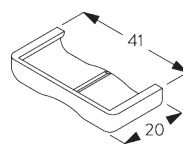

Fixation plafond (hauteur côté pièce)

Épaisseur tissu	mm	0.15	0.20	0.25	0.30	0.35	0.40	0.45	0.50	0.55
Hauteur maxi du système	cm	300	300	300	300	290	250	220	200	180

B. PROFIL

Information profil

SG 10533

Profil ø 25 mm

SG 10687

Barre de lestage ronde

C. PRISE DE MESURE

A : Largeur du système
B : Hauteur du système
C : Hauteur chaînette
D : Sécurité SG 10731. min. 150 cm du sol
E : Passage lumière 16 mm
F : Passage lumière côté manoeuvre : 21 mm

INSTALLATION

A. INSTRUCTION DE POSE

Pour des informations détaillées, se référer au site web Silent Gliss.

Points de fixation

B. FIXATION PLAFOND

SG 10679
Support côté commande

SG 10680
Support

SG 10683
Cache pour vis