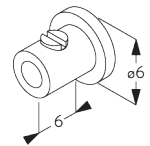

SG 10680
Support

SG 10683
Cache pour vis

SG 10684
Cache

**E. FIXATION AVEC
OPTION DE
GUIDAGE**

Système simple

Système double (installation juxtaposée)

SG 8235
Base basse

SG 8236
Base basse longue

SG 8237
Serre câble

SG 8249
Serre câble

SG 10643
Câble \varnothing 1.3 mm x 4.2 m
(guidage)

SG 10669
Base longue pour guidage
double système

SG 10673
Base courte pour guidage
double système

SG 10676
Serre câble

SG 10686

Embout barre de lestage ronde
(guidage)

SG 10701

Support pour guidage double
système

SG 10706

Câble \varnothing 1.3 mm x 2.6 m
(guidage)

OPTIONS SYSTÈME

A. DÉROULEMENT DE LA TOILE