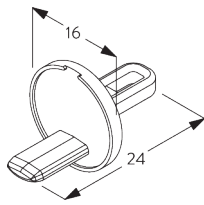

SG 10680
Support

SG 10683
Cache pour vis

SG 10684
Cache

**E. FIXATION AVEC
OPTION DE
GUIDAGE**

Système simple

Système double (installation juxtaposée)

SG 8235
Base basse

SG 8236
Base basse longue

SG 8237
Serre câble

SG 8249
Serre câble

SG 10643
Câble \varnothing 1.3 mm x 4.2 m
(guidage)

SG 10669
Base longue pour guidage
double système

SG 10673
Base courte pour guidage
double système

SG 10676
Serre câble

SG 10686

Embout barre de lestage ronde
(guidage)

SG 10701

Support pour guidage double
système

SG 10706

Câble \varnothing 1.3 mm x 2.6 m
(guidage)

OPTIONS SYSTÈME

A. DÉROULEMENT DE LA TOILE