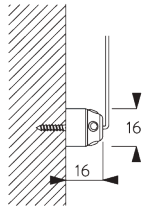

SG 10680
Support

SG 10683
Cache pour vis

SG 10684
Cache

**E. FIXATION AVEC
OPTION DE
GUIDAGE**

Système simple

Système double (installation juxtaposée)

SG 8235
Base basse

SG 8236
Base basse longue

SG 8237
Serre câble

SG 8249
Serre câble

SG 10643
Câble \varnothing 1.3 mm x 4.2 m
(guidage)

SG 10669
Base longue pour guidage
double système

SG 10673
Base courte pour guidage
double système

SG 10676
Serre câble