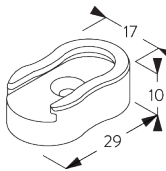

Caractéristiques:

- Chaînette acier inoxydable
- Support à clipser

SPÉCIFICATION SYSTÈME

A. DIMENSIONS SYSTÈME

1.6 m

25 cm

3 m

4.8 m²

SG 10680
Support

SG 10683
Cache pour vis

SG 10684
Cache

**E. FIXATION AVEC
OPTION DE
GUIDAGE**

Système simple

Système double (installation juxtaposée)

SG 8235
Base basse

SG 8236
Base basse longue

SG 8237
Serre câble

SG 8249
Serre câble

SG 10643
Câble \varnothing 1.3 mm x 4.2 m
(guidage)

SG 10669
Base longue pour guidage
double système

SG 10673
Base courte pour guidage
double système

SG 10676
Serre câble