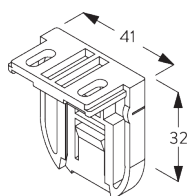

SG 10687

Barre de lestage ronde

C. PRISE DE MESURE

A : Largeur du système
B : Hauteur du système
C : Hauteur chaînette
D : Sécurité SG 10731. min. 150 cm du sol
E : Passage lumière 16 mm
F : Passage lumière côté manoeuvre : 21 mm

INSTALLATION

A. INSTRUCTION DE POSE

Pour des informations détaillées, se référer au site web Silent Gliss.

Points de fixation

B. FIXATION PLAFOND

SG 10679
Support côté commande

SG 10680
Support

SG 10683
Cache pour vis