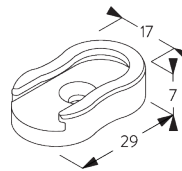

SG 10680
Support

SG 10683
Cache pour vis

SG 10684
Cache

**E. FIXATION AVEC
OPTION DE
GUIDAGE**

Système simple

Système double (installation juxtaposée)

SG 8235
Base basse

SG 8236
Base basse longue

SG 8237
Serre câble

SG 8249
Serre câble

SG 10643
Câble \varnothing 1.3 mm x 4.2 m
(guidage)

SG 10669
Base longue pour guidage
double système

SG 10673
Base courte pour guidage
double système

SG 10676
Serre câble

SG 10686

Embout barre de lestage ronde
(guidage)

SG 10701

Support pour guidage double
système

SG 10706

Câble \varnothing 1.3 mm x 2.6 m
(guidage)

OPTIONS SYSTÈME

A. DÉROULEMENT DE LA TOILE