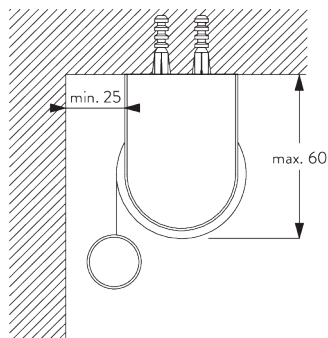

Caractéristiques:

- Chaînette acier inoxydable
- Support à clipser

SPÉCIFICATION SYSTÈME

A. DIMENSIONS SYSTÈME

1.6 m

25 cm

3 m

4.8 m²

Fixation plafond (hauteur côté pièce)

Épaisseur tissu	mm	0.15	0.20	0.25	0.30	0.35	0.40	0.45	0.50	0.55
Hauteur maxi du système	cm	300	300	300	300	290	250	220	200	180

B. PROFIL

Information profil

SG 10533

Profil ø 25 mm

SG 10687

Barre de lestage ronde

C. PRISE DE MESURE

A : Largeur du système
B : Hauteur du système
C : Hauteur chaînette
D : Sécurité SG 10731. min. 150 cm du sol
E : Passage lumière 16 mm
F : Passage lumière côté manoeuvre : 21 mm

INSTALLATION

A. INSTRUCTION DE POSE

Pour des informations détaillées, se référer au site web Silent Gliss.

Points de fixation

B. FIXATION PLAFOND

SG 10679
Support côté commande

SG 10680
Support

SG 10683
Cache pour vis