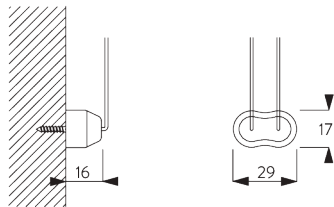

Caractéristiques:

- Chaînette acier inoxydable
- Support à clipser

SPÉCIFICATION SYSTÈME

A. DIMENSIONS SYSTÈME

1.6 m

25 cm

3 m

4.8 m²

SG 10687

Barre de lestage ronde

C. PRISE DE MESURE

A : Largeur du système
B : Hauteur du système
C : Hauteur chaînette
D : Sécurité SG 10731. min. 150 cm du sol
E : Passage lumière 16 mm
F : Passage lumière côté manoeuvre : 21 mm

SG 10680
Support

SG 10683
Cache pour vis

SG 10684
Cache

**E. FIXATION AVEC
OPTION DE
GUIDAGE**

Système simple

Système double (installation juxtaposée)

SG 8235
Base basse

SG 8236
Base basse longue

SG 8237
Serre câble

SG 8249
Serre câble

SG 10643
Câble \varnothing 1.3 mm x 4.2 m
(guidage)

SG 10669
Base longue pour guidage
double système

SG 10673
Base courte pour guidage
double système

SG 10676
Serre câble