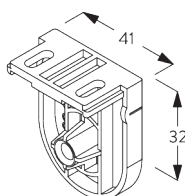

SG 10687

Barre de lestage ronde

C. PRISE DE MESURE

A : Largeur du système
B : Hauteur du système
C : Hauteur chaînette
D : Sécurité SG 10731. min. 150 cm du sol
E : Passage lumière 16 mm
F : Passage lumière côté manoeuvre : 21 mm

INSTALLATION

A. INSTRUCTION DE POSE

Pour des informations détaillées, se référer au site web Silent Gliss.

Points de fixation

B. FIXATION PLAFOND

SG 10679
Support côté commande

SG 10680
Support

SG 10683
Cache pour vis

SG 10684
Cache

**C. FIXATION
MURALE**

SG 10679
Support côté commande

SG 10680
Support

SG 10683
Cache pour vis

SG 10684
Cache

**D. FIXATION
ENCASTRÉE**

SG 10679
Support côté commande