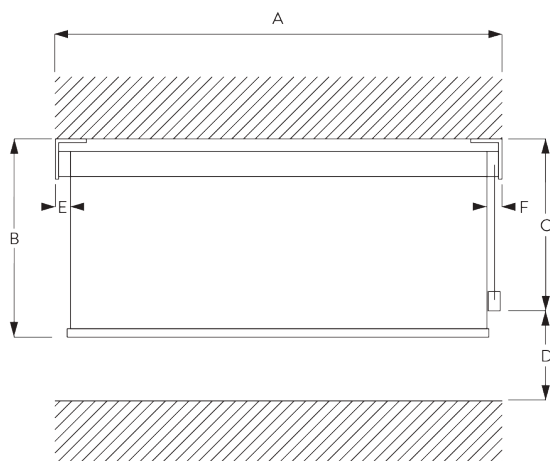

Caractéristiques:

- Chaînette acier inoxydable
- Support à clipser

SPÉCIFICATION SYSTÈME

A. DIMENSIONS SYSTÈME

1.6 m

25 cm

3 m

4.8 m²

1.3 kg

Rapport largeur / hauteur
recommandé
max. 1:3

Hauteur max. du système

Fixation murale (hauteur côté fenêtre)

Épaisseur tissu	mm	0.15	0.20	0.25	0.30	0.35	0.40	0.45	0.50	0.55
Hauteur maxi du système	cm	300	300	300	290	250	220	190	170	160

Fixation plafond (hauteur côté pièce)

Épaisseur tissu	mm	0.15	0.20	0.25	0.30	0.35	0.40	0.45	0.50	0.55
Hauteur maxi du système	cm	300	300	300	300	290	250	220	200	180

B. PROFIL

Information profil

SG 10533

Profil ø 25 mm

SG 10687

Barre de lestage ronde

C. PRISE DE MESURE

A : Largeur du système
B : Hauteur du système
C : Hauteur chaînette
D : Sécurité SG 10731. min. 150 cm du sol
E : Passage lumière 16 mm
F : Passage lumière côté manoeuvre : 21 mm