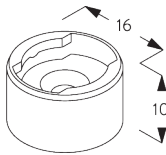

Caractéristiques:

- Chaînette acier inoxydable
- Support à clipser

SPÉCIFICATION SYSTÈME

A. DIMENSIONS SYSTÈME

1.6 m

25 cm

3 m

4.8 m²

SG 10680
Support

SG 10683
Cache pour vis

SG 10684
Cache

**E. FIXATION AVEC
OPTION DE
GUIDAGE**

Système simple

Système double (installation juxtaposée)

SG 8235
Base basse

SG 8236
Base basse longue

SG 8237
Serre câble

SG 8249
Serre câble

SG 10643
Câble \varnothing 1.3 mm x 4.2 m
(guidage)

SG 10669
Base longue pour guidage
double système

SG 10673
Base courte pour guidage
double système

SG 10676
Serre câble