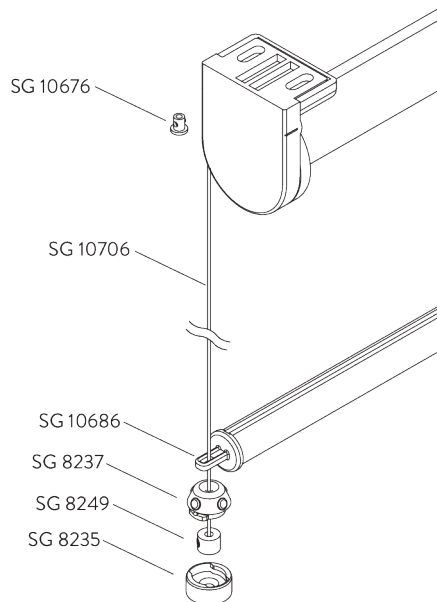

SG 8237
Serre câble

SG 8249
Serre câble

SG 10643
Câble \varnothing 1.3 mm x 4.2 m
(guidage)

SG 10669
Base longue pour guidage
double système

SG 10673
Base courte pour guidage
double système

SG 10676
Serre câble

SG 10686

Embout barre de lestage ronde
(guidage)

SG 10701

Support pour guidage double
système

SG 10706

Câble \varnothing 1.3 mm x 2.6 m
(guidage)

OPTIONS SYSTÈME

A. DÉROULEMENT DE LA TOILE

A: Déroulement au plus près de la fenêtre (standard)

B: Déroulement vers l'intérieur de la pièce (option)

B. GUIDAGE

Accessoires complémentaires:

- 2x SG 8235 Base de fixation du câble
- 2x SG 8237 Support de câble
- 2x SG 8249 Serre câble
- 2x SG 10676 Serre câble
- 2x SG 10686 Embout barre de lestage ronde (guidage)
- 2x SG 10706 Câble diam 1.3 mm x 2.6 m

Accessoires optionnels:

- 2x SG 8236 Base basse longue de fixation du câble
- 2x SG 10643 Câble diam 1.3 mm x 4.2 m
- 2x SG 10669 Base longue de fixation du câble
- 2x SG 10673 Base courte de fixation du câble
- 2x SG 10701 Support double de fixation du câble