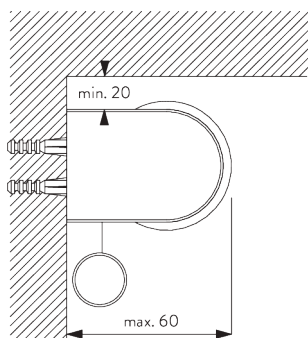

**C. FIXATION
MURALE**

SG 10683
Cache pour vis