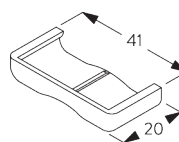

SG 10687

Barre de lestage ronde

C. PRISE DE MESURE

A : Largeur du système
B : Hauteur du système
C : Hauteur chaînette
D : Sécurité SG 10731. min. 150 cm du sol
E : Passage lumière 16 mm
F : Passage lumière côté manoeuvre : 21 mm

SG 10684
Cache

**C. FIXATION
MURALE**

SG 10679
Support côté commande

SG 10680
Support

SG 10683
Cache pour vis

SG 10684
Cache

**D. FIXATION
ENCASTRÉE**

SG 10679
Support côté commande

SG 10680
Support

SG 10683
Cache pour vis

SG 10684
Cache

**E. FIXATION AVEC
OPTION DE
GUIDAGE**

Système simple

Système double (installation juxtaposée)

SG 8235
Base basse

SG 8236
Base basse longue