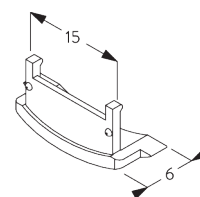

SG 10687

Barre de lestage ronde

C. PRISE DE MESURE

A : Largeur du système
B : Hauteur du système
C : Hauteur chaînette
D : Sécurité SG 10731. min. 150 cm du sol
E : Passage lumière 16 mm
F : Passage lumière côté manoeuvre : 21 mm

SG 10684
Cache

**C. FIXATION
MURALE**

SG 10679
Support côté commande

SG 10680
Support

SG 10683
Cache pour vis

SG 10684
Cache

**D. FIXATION
ENCASTRÉE**

SG 10679
Support côté commande

SG 10680
Support

SG 10683
Cache pour vis

SG 10684
Cache

**E. FIXATION AVEC
OPTION DE
GUIDAGE**

Système simple

Système double (installation juxtaposée)

SG 8235
Base basse

SG 8236
Base basse longue