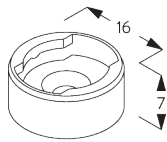

Caractéristiques:

- Chaînette acier inoxydable
- Support à clipser

SPÉCIFICATION SYSTÈME

A. DIMENSIONS SYSTÈME

1.6 m

25 cm

3 m

4.8 m²

SG 10680
Support

SG 10683
Cache pour vis

SG 10684
Cache

**E. FIXATION AVEC
OPTION DE
GUIDAGE**

Système simple

Système double (installation juxtaposée)

SG 8235
Base basse

SG 8236
Base basse longue

SG 8237
Serre câble

SG 8249
Serre câble

SG 10643
Câble \varnothing 1.3 mm x 4.2 m
(guidage)

SG 10669
Base longue pour guidage
double système

SG 10673
Base courte pour guidage
double système

SG 10676
Serre câble