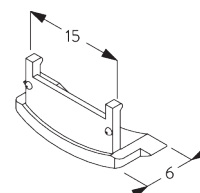

SG 10687

Barre de lestage ronde

C. PRISE DE MESURE

A : Largeur du système
B : Hauteur du système
C : Hauteur chaînette
D : Sécurité SG 10731. min. 150 cm du sol
E : Passage lumière 16 mm
F : Passage lumière côté manoeuvre : 21 mm

SG 10684
Cache

**C. FIXATION
MURALE**

SG 10679
Support côté commande

SG 10680
Support

SG 10683
Cache pour vis

SG 10684
Cache

**D. FIXATION
ENCASTRÉE**

SG 10679
Support côté commande

SG 10680
Support

SG 10683
Cache pour vis

SG 10684
Cache

**E. FIXATION AVEC
OPTION DE
GUIDAGE**

Système simple

Système double (installation juxtaposée)

SG 8235
Base basse

SG 8236
Base basse longue