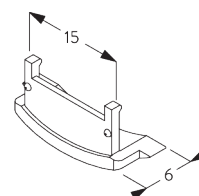

Fixation plafond (hauteur côté pièce)

Épaisseur tissu	mm	0.15	0.20	0.25	0.30	0.35	0.40	0.45	0.50	0.55
Hauteur maxi du système	cm	300	300	300	300	290	250	220	200	180

B. PROFIL

Information profil

SG 10533

Profil ø 25 mm

SG 10687

Barre de lestage ronde

C. PRISE DE MESURE

A : Largeur du système
B : Hauteur du système
C : Hauteur chaînette
D : Sécurité SG 10731. min. 150 cm du sol
E : Passage lumière 16 mm
F : Passage lumière côté manoeuvre : 21 mm

INSTALLATION

A. INSTRUCTION DE POSE

Pour des informations détaillées, se référer au site web Silent Gliss.

Points de fixation

B. FIXATION PLAFOND

SG 10679
Support côté commande

SG 10680
Support

SG 10683
Cache pour vis