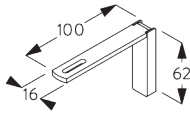

SG 10160
Ecrou

SG 10395
Vis M4X6

SG 11206
Smart Fix 60 mm avec fente

SG 11207
Smart Fix 80 mm avec fente

SG 11208
Smart Fix 100 mm avec fente

SG 11216
Square Smart Fix 60 mm avec fente

SG 11217
Square Smart Fix 80 mm avec fente

SG 11218
Square Smart Fix 100 mm avec fente

OPTIONS SYSTÈME

A. FONCTIONNEMENT

Panneaux libres (panneaux non reliés)

Panneaux reliés (option lance rideaux)

B. STOCKAGE DES PANNEAUX (RELIÉS)

Stockage simple
Note : le point noir indique un panneau fixe