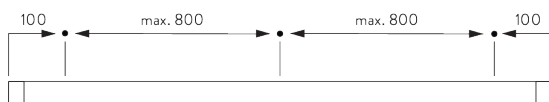

C. PRISE DE MESURE

A: Largeur système

B: Hauteur système

C: Distance entre bas du rideau et le sol

Dimensions des panneaux

Panneaux libres:

A: largeur de panneaux recommandée: 500 - 1200 mm

Panneaux reliés:

A: largeur de panneaux recommandée: 500 - 1200 mm

B: Recouvrement minimum 120 mm

INSTALLATION

A. INSTRUCTION DE POSE

Pour des informations détaillées, se référer au site web Silent Gliss.

Points de fixation

B. FIXATION PLAFOND

Fixation directe plafond

$X = A$ adapter à la situation dans la pièce

C. FIXATION MURALE

Smart Fix

Smart Fix avec fente SG 11206 - SG 11208:

Vis SG 10395 (M4x6) nécessaire.

Square Smart Fix avec fente SG 11216 - SG 11218: