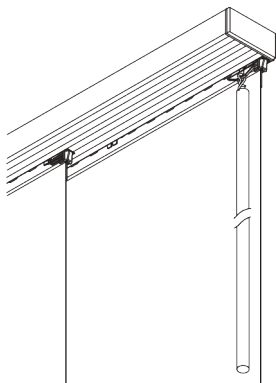

SG 10160
Ecrou

SG 10395
Vis M4X6

SG 11206
Smart Fix 60 mm avec fente

SG 11207
Smart Fix 80 mm avec fente

SG 11208
Smart Fix 100 mm avec fente

SG 11216
Square Smart Fix 60 mm avec fente

SG 11217
Square Smart Fix 80 mm avec fente

SG 11218
Square Smart Fix 100 mm avec fente

OPTIONS SYSTÈME

A. FONCTIONNEMENT

Panneaux libres (panneaux non reliés)

Panneaux reliés (option lance rideaux)

B. STOCKAGE DES PANNEAUX (RELIÉS)

Stockage simple
Note : le point noir indique un panneau fixe

Stockage double

Note: le point noir indique un panneau fixe

Autres variations possibles. Séparation identique pour les systèmes cintrés.

ACCESSOIRES

A. ACCESSOIRES STANDARDS

SG 10133

Profil 3 canaux

SG 10159