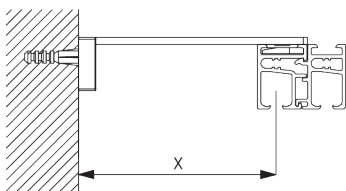

B. FIXATION PLAFOND

Fixation directe plafond

$X = A$ adapter à la situation dans la pièce

C. FIXATION MURALE

Smart Fix

Smart Fix avec fente SG 11206 - SG 11208:

Vis SG 10395 (M4x6) nécessaire.

Square Smart Fix avec fente SG 11216 - SG 11218: