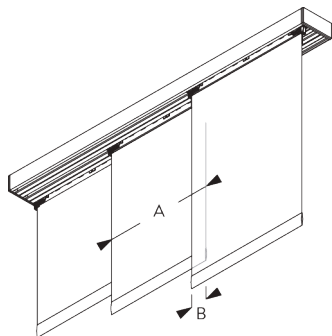

C. PRISE DE MESURE

A: Largeur système

B: Hauteur système

C: Distance entre bas du rideau et le sol

Dimensions des panneaux

Panneaux libres:

A: largeur de panneaux recommandée: 500 - 1200 mm

Panneaux reliés:

A: largeur de panneaux recommandée: 500 - 1200 mm

B: Recouvrement minimum 120 mm

INSTALLATION

A. INSTRUCTION DE POSE

Pour des informations détaillées, se référer au site web Silent Gliss.

Points de fixation