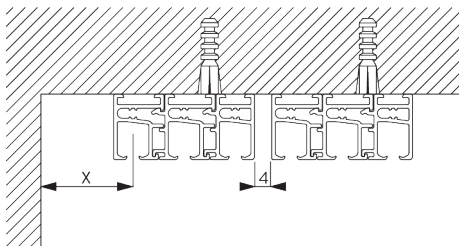

A: largeur de panneaux recommandée: 500 - 1200 mm

B: Recouvrement minimum 120 mm

INSTALLATION

A. INSTRUCTION DE POSE

Pour des informations détaillées, se référer au site web Silent Gliss.

Points de fixation

B. FIXATION PLAFOND

Fixation directe plafond

$X = A$ adapter à la situation dans la pièce

C. FIXATION MURALE

Smart Fix

Smart Fix avec fente SG 11206 - SG 11208:

Vis SG 10395 (M4x6) nécessaire.

Square Smart Fix avec fente SG 11216 - SG 11218: