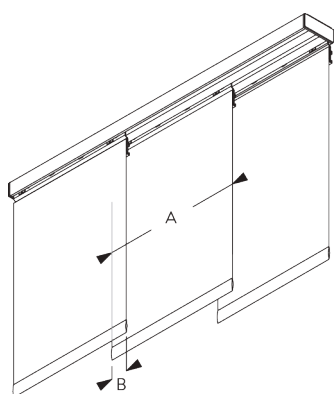

Dimensions des panneaux