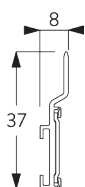

SG 10230

Chariot Aluminium (alu ou blanc)