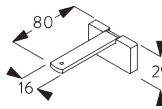

Smart Fix	X mm (SG 10123)	X mm (SG 10124)	X mm (SG 10125)
SG 11200 / SG 11210	24	24	24
SG 11201 / SG 11211	44	44	44
SG 11202 / SG 11212	64	64	64
SG 11203 / SG 11213	84	84	84
SG 11204 / SG 11214	114	114	114
SG 11154	74 - 102	74 - 102	74 - 102
SG 11155	104 - 132	104 - 132	104 - 132
SG 11156	154 - 182	154 - 182	154 - 182

**SG 10137**  
Support clip 3/4/5 canaux

**SG 10395**  
Vis M4X6

**SG 10492**  
Vis M4x8

**SG 11200**  
Smart Fix 60 mm

**SG 11201**  
Smart Fix 80 mm

**SG 11202**  
Smart Fix 100 mm

**SG 11203**  
Smart Fix 120 mm

**SG 11204**  
Smart Fix 150 mm

**SG 11210**  
Square Smart Fix 60 mm

**SG 11211**  
Square Smart Fix 80 mm

**SG 11212**  
Square Smart Fix 100 mm

**SG 11213**  
Square Smart Fix 120 mm

**SG 11214**  
Square Smart Fix 150 mm