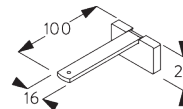

SG 11212
Square Smart Fix 100 mm