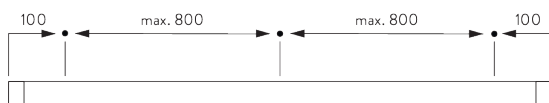

Points de fixation