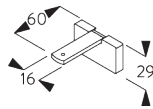

Smart Fix	X mm (SG 10123)	X mm (SG 10124)	X mm (SG 10125)
SG 11200 / SG 11210	24	24	24
SG 11201 / SG 11211	44	44	44
SG 11202 / SG 11212	64	64	64
SG 11203 / SG 11213	84	84	84
SG 11204 / SG 11214	114	114	114
SG 11154	74 - 102	74 - 102	74 - 102
SG 11155	104 - 132	104 - 132	104 - 132
SG 11156	154 - 182	154 - 182	154 - 182

**SG 10137**  
Support clip 3/4/5 canaux

**SG 10395**  
Vis M4X6

**SG 10492**  
Vis M4x8

**SG 11200**  
Smart Fix 60 mm

**SG 11201**  
Smart Fix 80 mm

**SG 11202**  
Smart Fix 100 mm

**SG 11203**  
Smart Fix 120 mm

**SG 11204**  
Smart Fix 150 mm

**SG 11210**  
Square Smart Fix 60 mm

**SG 11211**  
Square Smart Fix 80 mm

**SG 11212**  
Square Smart Fix 100 mm

**SG 11213**  
Square Smart Fix 120 mm

**SG 11214**  
Square Smart Fix 150 mm