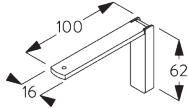

Smart Fix	X mm (SG 10123)	X mm (SG 10124)	X mm (SG 10125)
SG 11200 / SG 11210	24	24	24
SG 11201 / SG 11211	44	44	44
SG 11202 / SG 11212	64	64	64
SG 11203 / SG 11213	84	84	84
SG 11204 / SG 11214	114	114	114
SG 11154	74 - 102	74 - 102	74 - 102
SG 11155	104 - 132	104 - 132	104 - 132
SG 11156	154 - 182	154 - 182	154 - 182

**SG 10137**  
Support clip 3/4/5 canaux

**SG 10395**  
Vis M4X6

**SG 10492**  
Vis M4x8

**SG 11200**  
Smart Fix 60 mm

**SG 11201**  
Smart Fix 80 mm

**SG 11202**  
Smart Fix 100 mm

**SG 11203**  
Smart Fix 120 mm

**SG 11204**  
Smart Fix 150 mm

**SG 11210**  
Square Smart Fix 60 mm

**SG 11211**  
Square Smart Fix 80 mm

**SG 11212**  
Square Smart Fix 100 mm

**SG 11213**  
Square Smart Fix 120 mm

**SG 11214**  
Square Smart Fix 150 mm