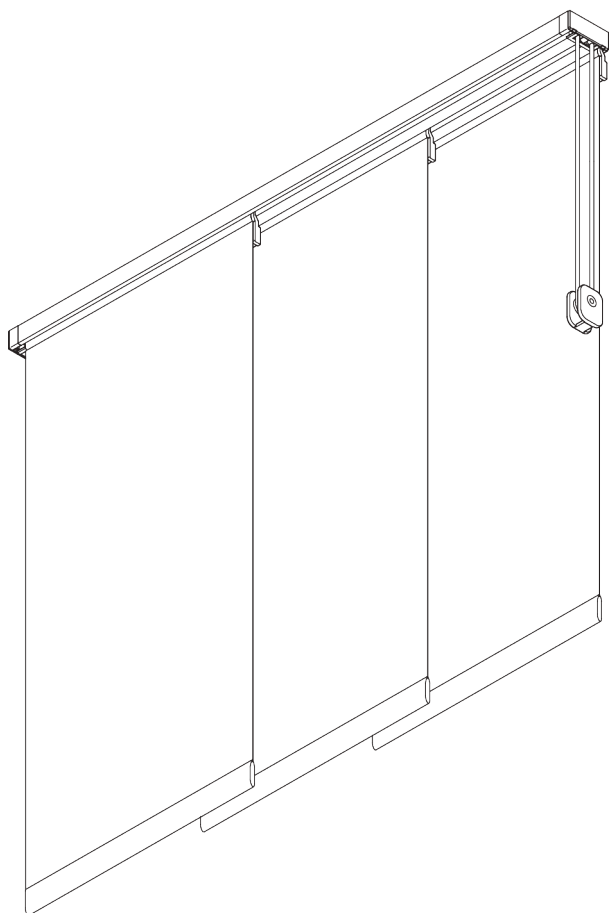

## INFORMATION PRODUIT

- **Mode de commande:** Tirage cordon
- **Gamme:** S - L
- **Installation:** Plafond, murale, encastré
- **Couleurs:** Blanc RAL 9016 ou Aluminium, couleurs spéciales possibles
- **Tissus:** Se référer à la collection tissu Silent Gliss