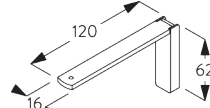

Smart Fix	X mm (SG 10123)	X mm (SG 10124)	X mm (SG 10125)
SG 11200 / SG 11210	24	24	24
SG 11201 / SG 11211	44	44	44
SG 11202 / SG 11212	64	64	64
SG 11203 / SG 11213	84	84	84
SG 11204 / SG 11214	114	114	114
SG 11154	74 - 102	74 - 102	74 - 102
SG 11155	104 - 132	104 - 132	104 - 132
SG 11156	154 - 182	154 - 182	154 - 182

**SG 10137**  
Support clip 3/4/5 canaux

**SG 10395**  
Vis M4X6

**SG 10492**  
Vis M4x8

**SG 11200**  
Smart Fix 60 mm

**SG 11201**  
Smart Fix 80 mm

**SG 11202**  
Smart Fix 100 mm

**SG 11203**  
Smart Fix 120 mm

**SG 11204**  
Smart Fix 150 mm

**SG 11210**  
Square Smart Fix 60 mm

**SG 11211**  
Square Smart Fix 80 mm

**SG 11212**  
Square Smart Fix 100 mm

**SG 11213**  
Square Smart Fix 120 mm

**SG 11214**  
Square Smart Fix 150 mm