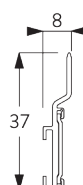

4 m

Max. 2 kg par m

B. PROFIL

Information profil

SG 10122

Profil 2 canaux

SG 10123

Profil 3 canaux

SG 10124

Profil 4 canaux

SG 10125

Profil 5 canaux

SG 10172

Profil d'encastrement 2 canaux

SG 10173

Profil d'encastrement 3 canaux

SG 10174

Profil d'encastrement 4 canaux

SG 10175

Profil d'encastrement 5 canaux

SG 2004

Barre de lestage 20x7 mm

SG 2005

Barre de lestage

SG 10230

Chariot Aluminium (alu ou blanc)

SG 10250

Chariot transparent

C. PRISE DE MESURE

A: Largeur système
 B: Hauteur système
 C: Distance entre bas du panneau et le sol

Dimensions des panneaux

Panneaux libres: