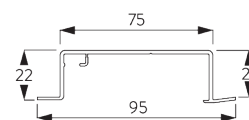

SG 11154

Universal Smart Fix 120 mm

SG 11155

Universal Smart Fix 150 mm

SG 11156

Universal Smart Fix 200 mm

D. FIXATION ENCASTRÉE

Profil d'encastrement SG 10172 - SG 10175

Une cale SG 10157 par point de fixation.
Pour une installation encastrée en détail se référer au site
Silent Gliss.

SG 10157

Clip blocage pour profil
d'encastrement

SG 10172

Profil d'encastrement 2
canaux

SG 10173

Profil d'encastrement 3
canaux

SG 10174

Profil d'encastrement 4
canaux

SG 10175

Profil d'encastrement 5
canaux

OPTIONS SYSTÈME

A. FONCTION- NEMENT