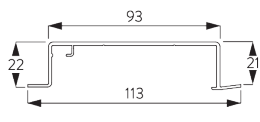

SG 11154

Universal Smart Fix 120 mm

SG 11155

Universal Smart Fix 150 mm

SG 11156

Universal Smart Fix 200 mm

D. FIXATION ENCASTRÉE

Profil d'encastrement SG 10172 - SG 10175

Une cale SG 10157 par point de fixation.
Pour une installation encastrée en détail se référer au site
Silent Gliss.

SG 10157

Clip blocage pour profil
d'encastrement

SG 10172

Profil d'encastrement 2
canaux

SG 10173

Profil d'encastrement 3
canaux

SG 10174

Profil d'encastrement 4
canaux

SG 10175

Profil d'encastrement 5
canaux

OPTIONS SYSTÈME

A. FONCTION- NEMENT