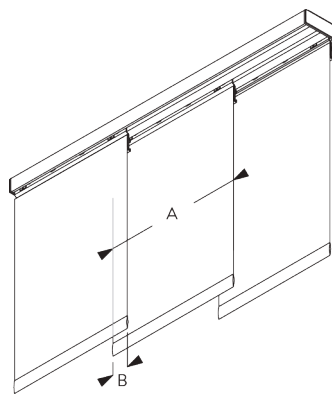

SG 10230

Chariot Aluminium (alu ou blanc)

SG 10250

Chariot transparent

C. PRISE DE MESURE

A: Largeur système
 B: Hauteur système
 C: Distance entre bas du panneau et le sol

Dimensions des panneaux

Panneaux libres:

A: largeur de panneaux recommandée: 500-1200 mm

Panneaux reliés:

A: largeur de panneaux recommandée: 500-1200 mm

B: Recouvrement minimum 50 mm

INSTALLATION

A. INSTRUCTION DE POSE

Pour des informations détaillées, se référer au site web Silent Gliss.