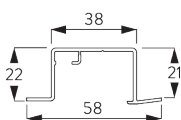

SG 11211

Square Smart Fix 80 mm

SG 11212

Square Smart Fix 100 mm

SG 11213

Square Smart Fix 120 mm

SG 11214

Square Smart Fix 150 mm

SG 11154

Universal Smart Fix 120 mm

SG 11155

Universal Smart Fix 150 mm

SG 11156

Universal Smart Fix 200 mm

D. FIXATION ENCASTRÉE

Profil d'encastrement SG 10172 - SG 10175

Une cale SG 10157 par point de fixation.
Pour une installation encastrée en détail se référer au site
Silent Gliss.

SG 10157

Clip blocage pour profil
d'encastrement

SG 10172

Profil d'encastrement 2
canaux