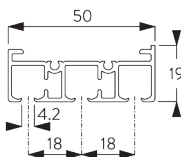

Caractéristiques:

- Rouleurs Bi-Composants
- Fonctionnement souple et silencieux
- Chariots en aluminium
- Panneaux libres ou reliés

SPÉCIFICATION SYSTÈME

A. DIMENSIONS SYSTÈME

Panneaux libres: illimité
Panneaux reliés: 6 m

4 m

Max. 2 kg par m

B. PROFIL

Information profil

SG 10122

Profil 2 canaux

SG 10123

Profil 3 canaux