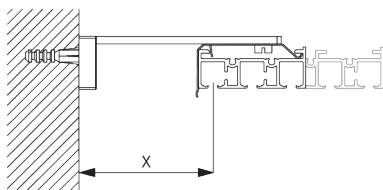

Support SG 10136 / SG 10137

SG 10136

Support clip 2 canaux

SG 10137

Support clip 3/4/5 canaux

Supports	SG 10122	SG 10123	SG 10124
SG 10136	X		
SG 10137		X	X

C. FIXATION MURALE

Smart Fix

Smart Fix SG 11200 - SG 11204:

Support SG 10136 pour profil 2 canaux.
Support SG 10137 pour profil supérieur à 2 canaux.
Vis SG 10195 (M4x6) nécessaire.

Square Smart Fix SG 11210 - SG 11214:

Support SG 10136 pour profil 2 canaux.
Support SG 10137 pour profil supérieur à 2 canaux.
Vis SG 10395 (M4x6) nécessaire.