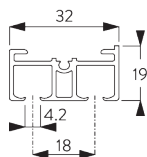

Caractéristiques:

- Rouleurs Bi-Composants
- Fonctionnement souple et silencieux
- Chariots en aluminium
- Panneaux libres ou reliés

SPÉCIFICATION SYSTÈME

A. DIMENSIONS SYSTÈME

Panneaux libres: illimité
Panneaux reliés: 6 m

4 m

Max. 2 kg par m

B. PROFIL

Information profil

SG 10122

Profil 2 canaux

SG 10123

Profil 3 canaux