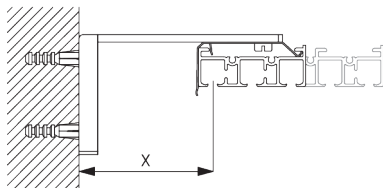

Support SG 10136 / SG 10137

SG 10136

Support clip 2 canaux

SG 10137

Support clip 3/4/5 canaux

Supports	SG 10122	SG 10123	SG 10124
SG 10136	X		
SG 10137		X	X

C. FIXATION MURALE

Smart Fix

Smart Fix SG 11200 - SG 11204:

Support SG 10136 pour profil 2 canaux.
Support SG 10137 pour profil supérieur à 2 canaux.
Vis SG 10195 (M4x6) nécessaire.

Square Smart Fix SG 11210 - SG 11214:

Support SG 10136 pour profil 2 canaux.
Support SG 10137 pour profil supérieur à 2 canaux.
Vis SG 10395 (M4x6) nécessaire.