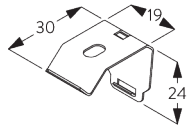

Smart Fix SG 11200 - SG 11204:

Support SG 10136 pour profil 2 canaux.
Support SG 10137 pour profil supérieur à 2 canaux.
Vis SG 10195 (M4x6) nécessaire.

Square Smart Fix SG 11210 - SG 11214:

Support SG 10136 pour profil 2 canaux.
Support SG 10137 pour profil supérieur à 2 canaux.
Vis SG 10395 (M4x6) nécessaire.

Smart Fix	X mm (SG 10122)	X mm (SG 10123)	X mm (SG 10124)	X mm (SG 10125)
SG 11200 / SG 11210	43	24	24	24
SG 11201 / SG 11211	63	44	44	44
SG 11202 / SG 11212	83	64	64	64
SG 11203 / SG 11213	103	84	84	84
SG 11204 / SG 11214	133	114	114	114
SG 11154	93 - 121	74 - 102	74 - 102	74 - 102
SG 11155	123 - 151	104 - 132	104 - 132	104 - 132
SG 11156	172 - 201	154 - 182	154 - 182	154 - 182

Universal Smart Fix SG 11154 - SG 11156:

Support SG 10136 pour profil 2 canaux.

Support SG 10137 pour profil supérieur à 2 canaux.

Vis SG 10492 (M4x8) nécessaire.

SG 10136

Support clip 2 canaux

SG 10137

Support clip 3/4/5 canaux