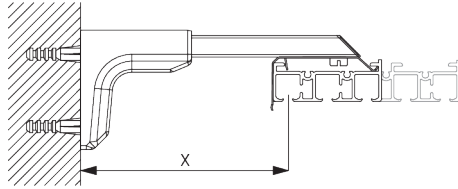

Smart Fix SG 11200 - SG 11204:

Support SG 10136 pour profil 2 canaux.
Support SG 10137 pour profil supérieur à 2 canaux.
Vis SG 10195 (M4x6) nécessaire.

Square Smart Fix SG 11210 - SG 11214:

Support SG 10136 pour profil 2 canaux.
Support SG 10137 pour profil supérieur à 2 canaux.
Vis SG 10395 (M4x6) nécessaire.

Smart Fix	X mm (SG 10122)	X mm (SG 10123)	X mm (SG 10124)	X mm (SG 10125)
SG 11200 / SG 11210	43	24	24	24
SG 11201 / SG 11211	63	44	44	44
SG 11202 / SG 11212	83	64	64	64
SG 11203 / SG 11213	103	84	84	84
SG 11204 / SG 11214	133	114	114	114
SG 11154	93 - 121	74 - 102	74 - 102	74 - 102
SG 11155	123 - 151	104 - 132	104 - 132	104 - 132
SG 11156	172 - 201	154 - 182	154 - 182	154 - 182