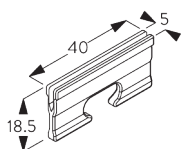

SG 11211

Square Smart Fix 80 mm

SG 11212

Square Smart Fix 100 mm

SG 11213

Square Smart Fix 120 mm

SG 11214

Square Smart Fix 150 mm

SG 11154

Universal Smart Fix 120 mm

SG 11155

Universal Smart Fix 150 mm

SG 11156

Universal Smart Fix 200 mm

D. FIXATION ENCASTRÉE

Profil d'encastrement SG 10172 - SG 10175

Une cale SG 10157 par point de fixation.
Pour une installation encastrée en détail se référer au site
Silent Gliss.

SG 10157

Clip blocage pour profil
d'encastrement

SG 10172

Profil d'encastrement 2
canaux