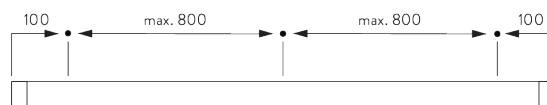

Points de fixation