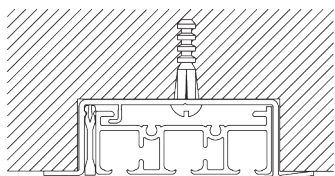

SG 11211

Square Smart Fix 80 mm

SG 11212

Square Smart Fix 100 mm

SG 11213

Square Smart Fix 120 mm

SG 11214

Square Smart Fix 150 mm

SG 11154

Universal Smart Fix 120 mm

SG 11155

Universal Smart Fix 150 mm

SG 11156

Universal Smart Fix 200 mm

D. FIXATION ENCASTRÉE

Profil d'encastrement SG 10172 - SG 10175

Une cale SG 10157 par point de fixation.
Pour une installation encastrée en détail se référer au site
Silent Gliss.

SG 10157

Clip blocage pour profil
d'encastrement

SG 10172

Profil d'encastrement 2
canaux