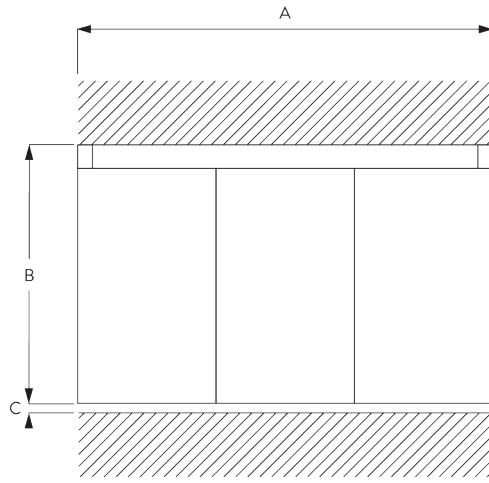

SG 10230

Chariot Aluminium (alu ou blanc)

SG 10250

Chariot transparent

C. PRISE DE MESURE

A: Largeur système
 B: Hauteur système
 C: Distance entre bas du panneau et le sol

Dimensions des panneaux

Panneaux libres: