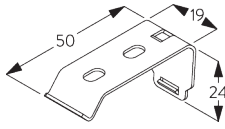

Smart Fix	X mm (SG 10122)	X mm (SG 10123)	X mm (SG 10124)	X mm (SG 10125)
SG 11200 / SG 11210	43	24	24	24
SG 11201 / SG 11211	63	44	44	44
SG 11202 / SG 11212	83	64	64	64
SG 11203 / SG 11213	103	84	84	84
SG 11204 / SG 11214	133	114	114	114
SG 11154	93 - 121	74 - 102	74 - 102	74 - 102
SG 11155	123 - 151	104 - 132	104 - 132	104 - 132
SG 11156	172 - 201	154 - 182	154 - 182	154 - 182

Universal Smart Fix SG 11154 - SG 11156:

Support SG 10136 pour profil 2 canaux.

Support SG 10137 pour profil supérieur à 2 canaux.

Vis SG 10492 (M4x8) nécessaire.

SG 10136

Support clip 2 canaux

SG 10137

Support clip 3/4/5 canaux