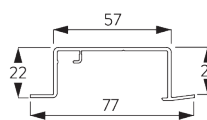

SG 11154

Universal Smart Fix 120 mm

SG 11155

Universal Smart Fix 150 mm

SG 11156

Universal Smart Fix 200 mm

D. FIXATION ENCASTRÉE

Profil d'encastrement SG 10172 - SG 10175

Une cale SG 10157 par point de fixation.
Pour une installation encastrée en détail se référer au site
Silent Gliss.

SG 10157

Clip blocage pour profil
d'encastrement

SG 10172

Profil d'encastrement 2
canaux

SG 10173

Profil d'encastrement 3
canaux

SG 10174

Profil d'encastrement 4
canaux

SG 10175

Profil d'encastrement 5
canaux

OPTIONS SYSTÈME

A. FONCTION- NEMENT