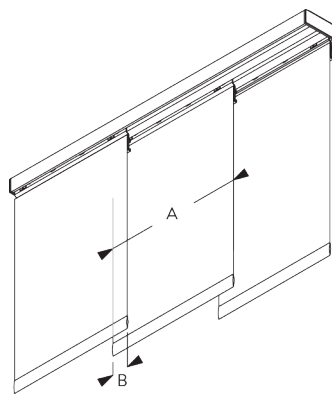

SG 10230

Chariot Aluminium (alu ou blanc)

C. PRISE DE MESURE

A: Largeur système
 B: Hauteur système
 C: Distance entre bas du panneau et le sol

Dimensions des panneaux

Panneaux libres:

A: largeur de panneaux recommandée: 500-1200 mm