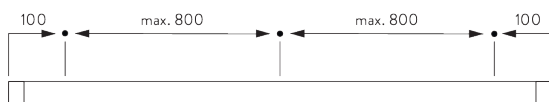

Points de fixation