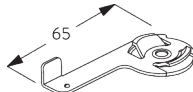

Avec SG 5100

SG 3003
Bride

SG 10926
Bride

OPTIONS SYSTÈME

A. MOTORISATION

Motorisé avec SG 5600

- Système paquet simple: chariot SG 10958
- Système paquet double: chariot SG 10958 / SG 10959

Pour d'avantage de détails se référer au catalogue des tringles électriques.