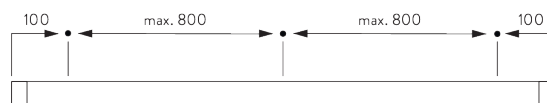

Points de fixation