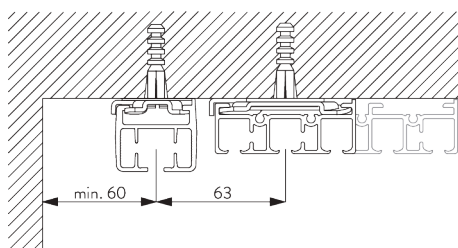

Avec SG 5100