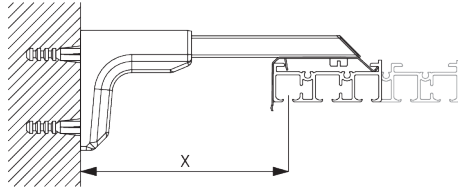

Supports	SG 10122	SG 10123	SG 10124
SG 10136	X		
SG 10137		X	X

C. FIXATION MURALE

Smart Fix

Smart Fix SG 11200 - SG 11204:
Support SG 10136 pour profil 2 canaux.
Support SG 10137 pour profil supérieur à 2 canaux.
Vis SG 10195 (M4x6) nécessaire.

Square Smart Fix SG 11210 - SG 11214:
Support SG 10136 pour profil 2 canaux.
Support SG 10137 pour profil supérieur à 2 canaux.
Vis SG 10395 (M4x6) nécessaire.

Smart Fix	X mm (SG 10122)	X mm (SG 10123)	X mm (SG 10124)	X mm (SG 10125)
SG 11200 / SG 11210	43	24	24	24
SG 11201 / SG 11211	63	44	44	44
SG 11202 / SG 11212	83	64	64	64
SG 11203 / SG 11213	103	84	84	84
SG 11204 / SG 11214	133	114	114	114
SG 11154	93 - 121	74 - 102	74 - 102	74 - 102
SG 11155	123 - 151	104 - 132	104 - 132	104 - 132
SG 11156	172 - 201	154 - 182	154 - 182	154 - 182