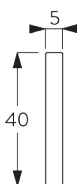

SG 10174

Profil d'encastrement 4 canaux

SG 10175

Profil d'encastrement 5 canaux

SG 2004

Barre de lestage 20x7 mm

SG 2005

Barre de lestage

SG 10230

Chariot Aluminium (alu ou blanc)

C. PRISE DE MESURE

A: Largeur système
 B: Hauteur système
 C: Distance entre bas du panneau et le sol

Dimensions des panneaux

Panneaux libres:

A: largeur de panneaux recommandée: 500-1200 mm