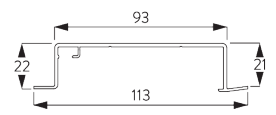

SG 10175
Profil d'encastrement 5
canaux