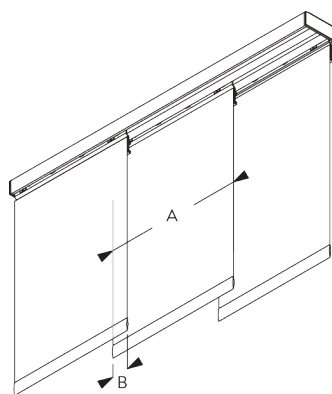

Dimensions des panneaux