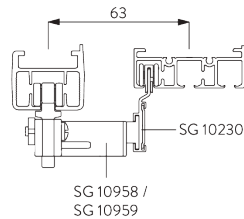

Avec SG 5100

SG 3003
Bride

SG 10926
Bride

OPTIONS SYSTÈME

A. MOTORISATION

Motorisé avec SG 5600

- Système paquet simple: chariot SG 10958
- Système paquet double: chariot SG 10958 / SG 10959

Pour d'avantage de détails se référer au catalogue des tringles électriques.