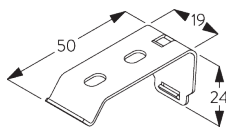

Support SG 10137

SG 10137

Support clip 3/4/5 canaux

Supports	SG 10123	SG 10124
SG 10137	X	X