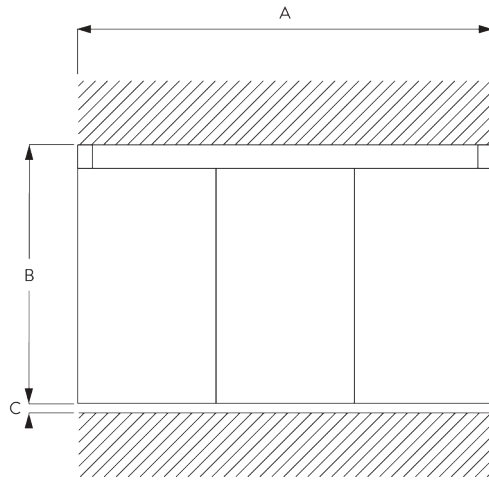

SG 10230

Chariot Aluminium (alu ou blanc)

C. PRISE DE MESURE

A: Largeur système
 B: Hauteur système
 C: Distance entre bas du panneau et le sol

Dimensions des panneaux

Panneaux libres:

A: largeur de panneaux recommandée: 500-1200 mm