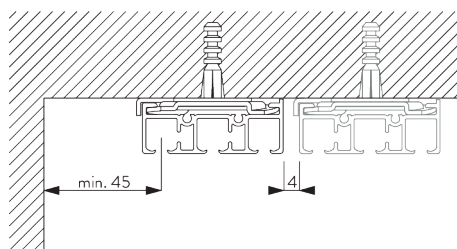

B. FIXATION PLAFOND

Bride SG 3003