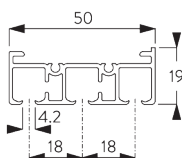

B. PROFIL

Information profil

SG 10123

Profil 3 canaux