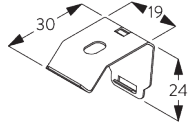

SG 10136

Support clip 2 canaux