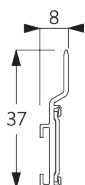

SG 10230

Chariot Aluminium (alu ou blanc)