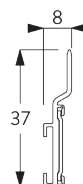

SG 10174

Profil d'encastrement 4 canaux

SG 10175

Profil d'encastrement 5 canaux

SG 2004

Barre de lestage 20x7 mm

SG 2005

Barre de lestage

SG 10230

Chariot Aluminium (alu ou blanc)

C. PRISE DE MESURE

A: Largeur système
 B: Hauteur système
 C: Distance entre bas du panneau et le sol

Dimensions des panneaux

Panneaux libres:

A: largeur de panneaux recommandée: 500-1200 mm