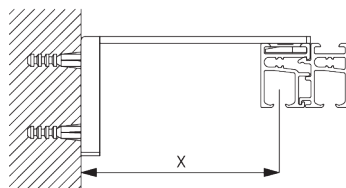

B. FIXATION PLAFOND

Fixation directe plafond

$X = A$ adapter à la situation dans la pièce

C. FIXATION MURALE

Smart Fix

Smart Fix avec fente SG 11206 - SG 11208:

Vis SG 10395 (M4x6) nécessaire.

Square Smart Fix avec fente SG 11216 - SG 11218: