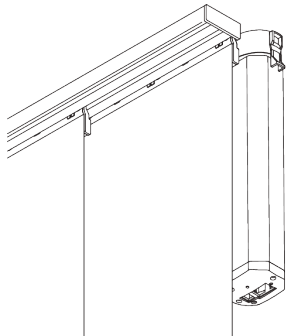

Avec SG 5100

SG 3003
Bride

SG 10926
Bride

OPTIONS SYSTÈME

A. MOTORISATION

Motorisé avec SG 5600

- Système paquet simple: chariot SG 10958
- Système paquet double: chariot SG 10958 / SG 10959

Pour d'avantage de détails se référer au catalogue des tringles électriques.