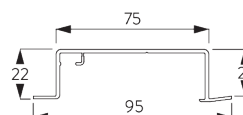

SG 10174
Profil d'encastrement 4
canaux