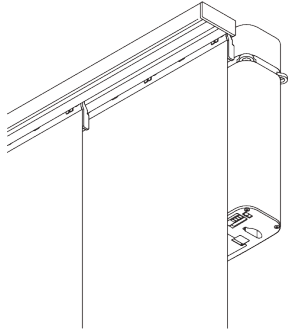

Avec SG 5100

SG 3003
Bride

SG 10926
Bride

OPTIONS SYSTÈME

A. MOTORISATION

Motorisé avec SG 5600

- Système paquet simple: chariot SG 10958
- Système paquet double: chariot SG 10958 / SG 10959

Pour d'avantage de détails se référer au catalogue des tringles électriques.