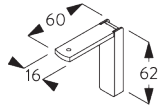

SG 11200

Smart Fix 60 mm