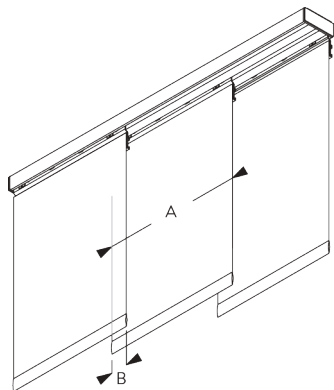

Chariot Aluminium (alu ou blanc)

C. PRISE DE MESURE

A: Largeur système

B: Hauteur système

C: Distance entre bas du panneau et le sol

Dimensions des panneaux

A: largeur de panneaux recommandée: 500-1200 mm
B: Recouvrement minimum 50 mm