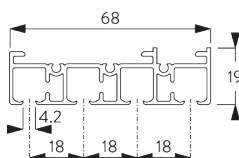

SG 10124

Profil 4 canaux