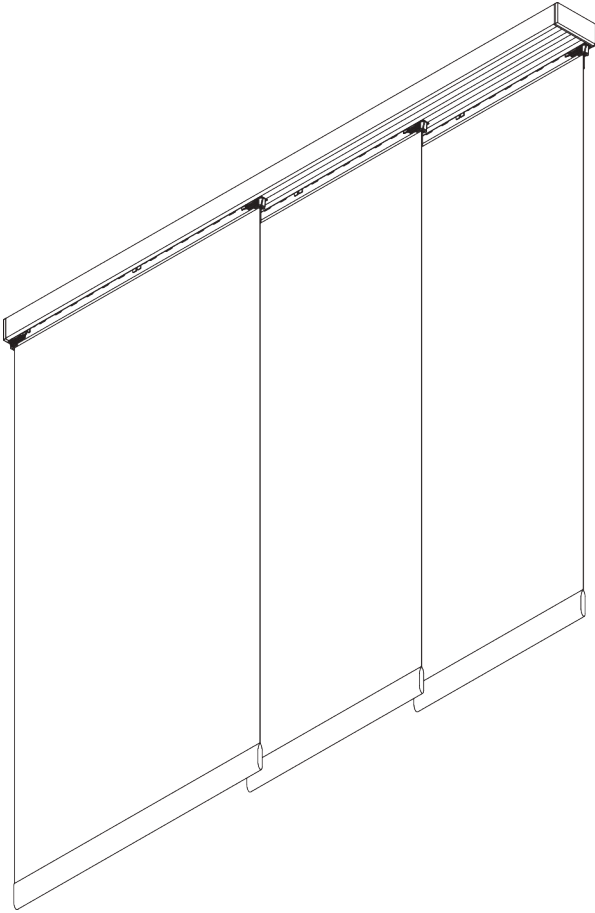

SG 11213

Square Smart Fix 120 mm

SG 11214

Square Smart Fix 150 mm

SG 2730

FLEX

INFORMATION PRODUIT

- **Mode de commande:** Tirage main
- **Gamme:** S - L
- **Installation:** Plafond, murale
- **Couleurs:** Blanc RAL 9016 ou Aluminium
- **Tissus:** Se référer à la collection tissu Silent Gliss