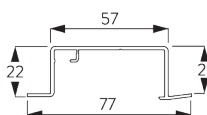

SG 10173
Profil d'encastrement 3
canaux