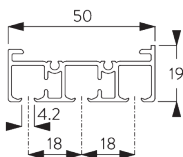

Caractéristiques:

- Rouleurs Bi-Composants
- Fonctionnement souple et silencieux
- Chariots en aluminium
- Panneaux libres ou reliés

SPÉCIFICATION SYSTÈME

A. DIMENSIONS SYSTÈME

Panneaux libres: illimité
Panneaux reliés: 6 m

4 m

Max. 2 kg par m

B. PROFIL

Information profil

SG 10122

Profil 2 canaux

SG 10123

Profil 3 canaux