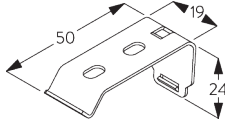

Square Smart Fix SG 11210 - SG 11214:
Support SG 10136 pour profil 2 canaux.
Support SG 10137 pour profil supérieur à 2 canaux.
Vis SG 10395 (M4x6) nécessaire.

Smart Fix	X mm (SG 10122)	X mm (SG 10123)	X mm (SG 10124)	X mm (SG 10125)
SG 11200 / SG 11210	43	24	24	24
SG 11201 / SG 11211	63	44	44	44
SG 11202 / SG 11212	83	64	64	64
SG 11203 / SG 11213	103	84	84	84
SG 11204 / SG 11214	133	114	114	114
SG 11154	93 - 121	74 - 102	74 - 102	74 - 102
SG 11155	123 - 151	104 - 132	104 - 132	104 - 132
SG 11156	172 - 201	154 - 182	154 - 182	154 - 182

Universal Smart Fix SG 11154 - SG 11156:

Support SG 10136 pour profil 2 canaux.

Support SG 10137 pour profil supérieur à 2 canaux.

Vis SG 10492 (M4x8) nécessaire.

SG 10136

Support clip 2 canaux

SG 10137

Support clip 3/4/5 canaux