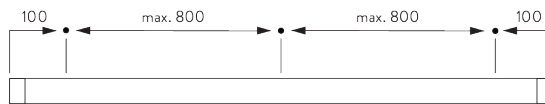

A: largeur de panneaux recommandée: 500 - 1200 mm

B: Recouvrement minimum 120 mm

INSTALLATION

A. INSTRUCTION DE POSE

Pour des informations détaillées, se référer au site web Silent Gliss.

Points de fixation