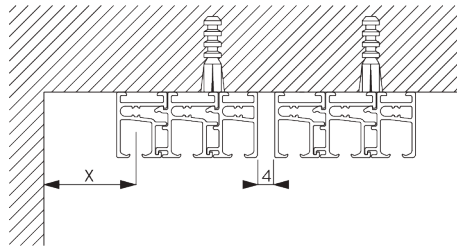

B. FIXATION PLAFOND

Fixation directe plafond

$X = A$ adapter à la situation dans la pièce