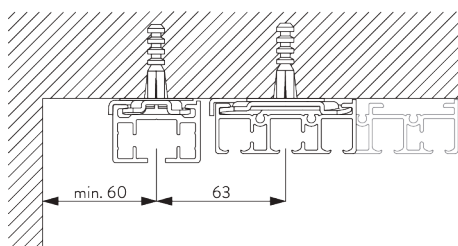

B. FIXATION PLAFOND

Avec SG 5600