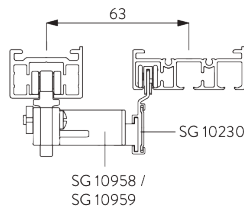

Avec SG 5100

SG 3003
Bride

SG 10926
Bride

OPTIONS SYSTÈME

A. MOTORISATION

Motorisé avec SG 5600

- Système paquet simple: chariot SG 10958
- Système paquet double: chariot SG 10958 / SG 10959

Pour d'avantage de détails se référer au catalogue des tringles électriques.