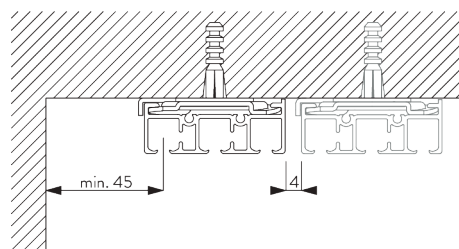

B. FIXATION PLAFOND

Brides SG 3003 / SG 3004

Bride	SG 10122	SG 10123	SG 10124	SG 10125
SG 3004	X			
SG 3003		X	X	X