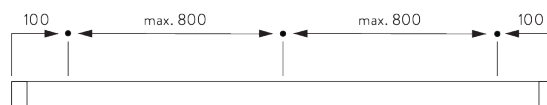

Panneaux reliés:

A: largeur de panneaux recommandée: 500-1200 mm

B: Recouvrement minimum 50 mm

INSTALLATION

A. INSTRUCTION DE POSE

Pour des informations détaillées, se référer au site web Silent Gliss.

Points de fixation