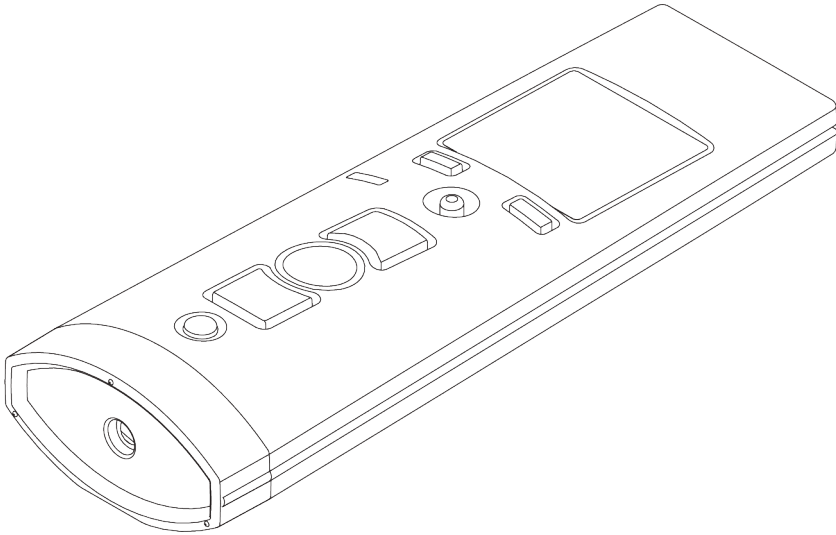

SG 10949

Télécommande radio mural sans fil - 1 canal

SG 10950

Télécommande radio murale sans fil - 2 canaux

SG 10951

Télécommande radio murale sans fil - 5 canaux + 1 canal groupé

SG Control L

INFORMATION PRODUIT