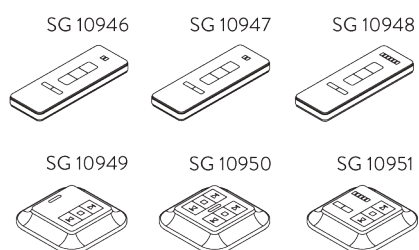

B. PLANS DE BRANCHEMENT

Se référer au site *Silent Gliss*.

INFORMATIONS GÉNÉRALES

- Installation par poseur qualifié.
- Les installations des commandes doivent être conformes à la réglementation locale.
- Les installations électriques doivent être réalisées selon les plans de branchement *Silent Gliss*.
- Vérifiez l'espace pour les câbles et les fiches!