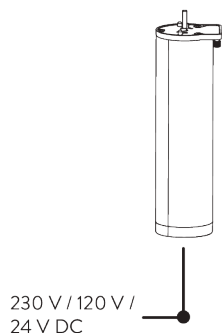

COMBINAISON DES COMMANDES ET DES SYSTÈMES

A. EXEMPLE

Compatible avec les systèmes suivants:

- Store enrouleur SG 4955
- Système rideau drapé SG 2345
- Système paroi japonaise SG 2750
- Tringle électrique SG 5100