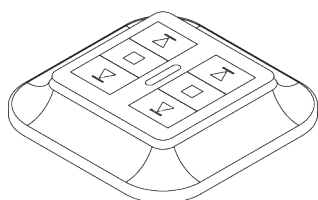

B. COMMANDES **MURALES**

SG 10949

- **Canaux:** 1 canal
- **Fréquence:** 433.92 MHz
- **Couleurs:** Blanc

Caractéristiques:

- *Commande un système ou un groupe de systèmes*

SG 10950

- **Canaux:** 2 canaux
- **Fréquence:** 433.92 MHz
- **Couleurs:** Blanc