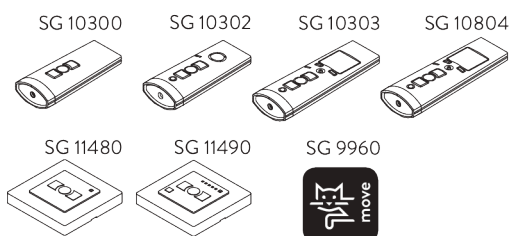

B. SCHEMAS DE BRANCHEMENT

Se référer au site Silent Gliss.

INFORMATIONS GÉNÉRALES

- Installation par poseur qualifié.
- Les installations des commandes doivent être conformes à la réglementation locale.
- Les installations électriques doivent être réalisées selon les plans de branchement Silent Gliss.
- Vérifiez l'espace pour les câbles et les fiches!