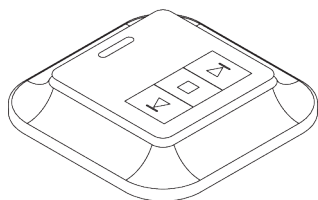

B. COMMANDES **MURALES**

SG 10949

- **Canaux:** 1 canal
- **Fréquence:** 433.92 MHz
- **Couleurs:** Blanc

Caractéristiques:

- *Commande un système ou un groupe de systèmes*