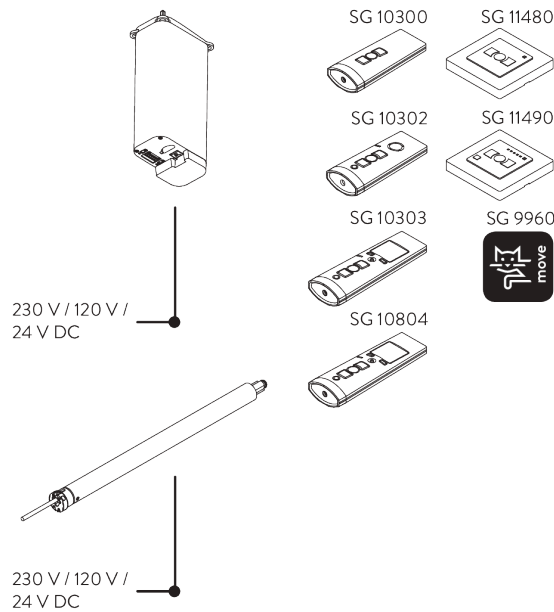

COMBINAISON DES COMMANDES / DES RÉCEPTEURS ET DES SYSTÈMES

A. EXEMPLES

Moteur avec récepteur intégré

Compatible avec les systèmes suivants:

- Store d'Occultation SG 4760
- Store d'Occultation SG 4770
- Store d'Occultation SG 4780
- Tringle électrique SG 5600
- Store enrouleur SG 4960
- Store enrouleur SG 4970
- Store enrouleur SG 4880
- Store bateau SG 2350
- Store à bandes verticales SG 2950
- Store vénitien SG 8960 (230 V)
- Système paroi japonaise SG 2750