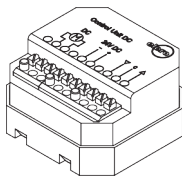

E. UNITÉ DE CONTRÔLE DC

SG 9947

- Voltage : 24 V DC

Caractéristiques:

- Relais
- Montage encastré visible
- Nécessaire avec SG 8250 et SG 8500

F. MANUELS

Se référer au site [Silent Gliss](http://SilentGliss.com).