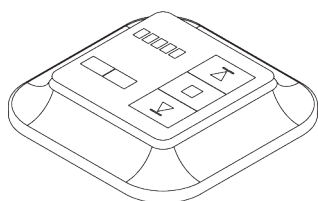

SG 10951

- **Canaux:** 5+1 canaux
- **Fréquence:** 433.92 MHz
- **Couleurs:** Blanc

Caractéristiques:

- *5 canaux: commande jusqu'à 5 systèmes individuellement*
- *5 canaux: commande jusqu'à 5 groupes de systèmes*
- *1 canal: commande tous les systèmes ensemble*

C. MANUELS

Se référer au site Silent Gliss.