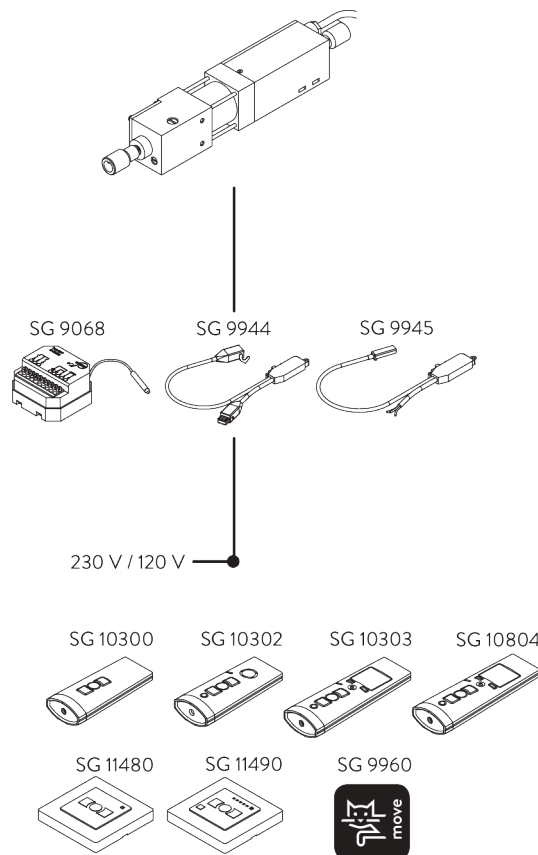

Moteur sans récepteur radio intégré

Compatible avec les systèmes suivants:

- Tringle électrique SG 5800
- Système skylight SG 2195
- Système skylight SG 8600
- Système skylight SG 8640