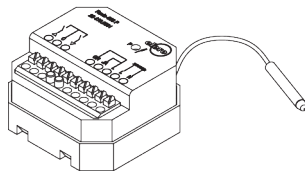

D. RÉCEPTEUR RADIO

SG 9068

- **Canaux:** 1 canal
- **Fréquence:** 868 MHz
- **Voltage:** 230 V

Caractéristiques:

- Commande un système
- Installation encastrée visible