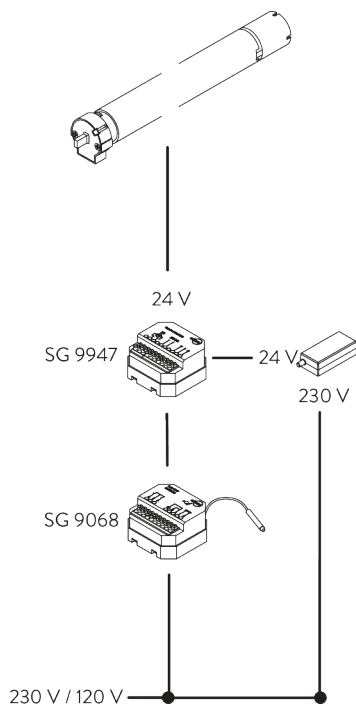

Moteur 24 V DC sans récepteur radio intégré

Compatible avec les systèmes suivants:

- Store enrouleur SG 4960
- Store plissé SG 8500
- Store vénitien SG 8250