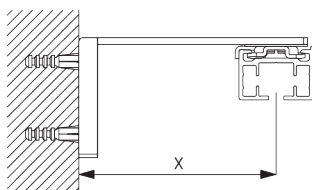

Smart Fix

Smart Fix SG 11200 - SG 11205 et support SG 3041:
Vis SG 10492 (M4x8) nécessaire.

**Square Smart Fix SG 11210 - SG 11215
et support SG 3041:**
Vis SG 10492 (M4x8) nécessaire.

**Universal Smart Fix SG 11154 - SG 11156
et support SG 3041:**
Vis SG 10407 (M4x10) nécessaire.