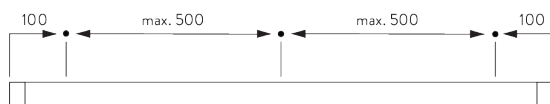

INSTALLATION

A. INSTRUCTION DE POSE

Pour des informations détaillées, se référer au site web Silent Gliss.

Points de fixation