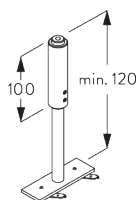

E. FIXATION
SUSPENDU

Suspension SG 6105

SG 6105
Suspension