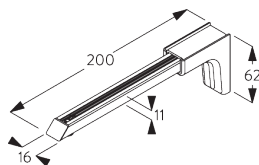

SG 11214
Square Smart Fix 150 mm

SG 11215
Square Smart Fix 200 mm

SG 11154
Universal Smart Fix 120 mm

SG 11155
Universal Smart Fix 150 mm

SG 11156
Universal Smart Fix 200 mm

D. FIXATION
ENCASTREE

Profil d'encastrement
SG 10862

Une cale de blocage par point de fixation.
Pour les détails d'une installation encastrée, se référer au site Silent Gliss.

SG 10862
Profil d'encastrement

SG 10864
Masque profil d'encastrement

SG 5118
Pièce de blocage