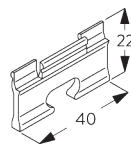

SG 11202
Smart Fix 100 mm

SG 11203
Smart Fix 120 mm

SG 11204
Smart Fix 150 mm

SG 11205
Smart Fix 200 mm

SG 11210
Square Smart Fix 60 mm

SG 11211
Square Smart Fix 80 mm

SG 11212
Square Smart Fix 100 mm

SG 11213
Square Smart Fix 120 mm

SG 11214
Square Smart Fix 150 mm

SG 11215
Square Smart Fix 200 mm

SG 11154
Universal Smart Fix 120 mm

SG 11155
Universal Smart Fix 150 mm

SG 11156
Universal Smart Fix 200 mm

D. FIXATION
ENCASTREE

Profil d'encastrement
SG 10862

Une cale de blocage par point de fixation.
Pour les détails d'une installation encastrée, se référer au site Silent Gliss.

SG 10862
Profil d'encastrement

SG 10864
Masque profil d'encastrement

SG 5118
Pièce de blocage