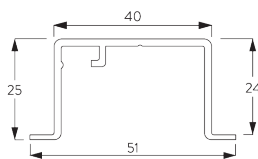

Caractéristiques:

- Rouleurs Bi-Composants
- Option Rouleurs Wave Bi-Composants
- Cintrable
- Cintrable avec profil d'encastrement

SPÉCIFICATION SYSTÈME

A. PROFIL

Profil et information de cintrage

SG 10850

Profil

SG 10862

Profil d'encastrement

B. PRISE DE MESURE

A: Largeur système

B: Hauteur système

C: Distance entre bas du rideau et le sol

INSTALLATION