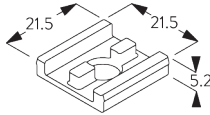

B. FIXATION
PLAFOND

Bride SG 3004

Bride

Fixation directe au
plafond

Protecteur de profil

SG 10865

Clip pour montage

Support SG 3041

Support