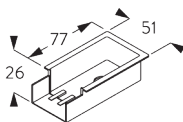

SG 11202
Smart Fix 100 mm

SG 11203
Smart Fix 120 mm

SG 11204
Smart Fix 150 mm

SG 11205
Smart Fix 200 mm

SG 11210
Square Smart Fix 60 mm

SG 11211
Square Smart Fix 80 mm

SG 11212
Square Smart Fix 100 mm

SG 11213
Square Smart Fix 120 mm

SG 11214
Square Smart Fix 150 mm

SG 11215
Square Smart Fix 200 mm

SG 11154
Universal Smart Fix 120 mm

SG 11155
Universal Smart Fix 150 mm

SG 11156
Universal Smart Fix 200 mm

D. FIXATION
ENCASTREE

Profil d'encastrement
SG 10862

Une cale de blocage par point de fixation.
Pour les détails d'une installation encastrée, se référer au site Silent Gliss.

SG 10862
Profil d'encastrement

SG 10864
Masque profil d'encastrement

SG 5118
Pièce de blocage