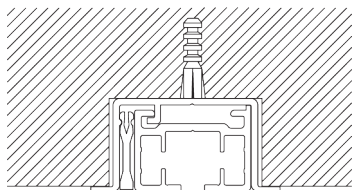

SG 11214
Square Smart Fix 150 mm

SG 11215
Square Smart Fix 200 mm

SG 11154
Universal Smart Fix 120 mm

SG 11155
Universal Smart Fix 150 mm

SG 11156
Universal Smart Fix 200 mm

D. FIXATION
ENCASTREE

Profil d'encastrement
SG 10862

Une cale de blocage par point de fixation.
Pour les détails d'une installation encastrée, se référer au site Silent Gliss.

SG 10862
Profil d'encastrement

SG 10864
Masque profil d'encastrement

SG 5118
Pièce de blocage