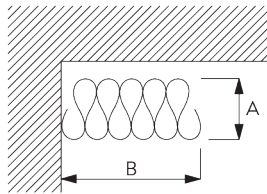

A = Epaisseur du Wave
 B = Largeur paquet rideau
 C = Ecartement minimum

Rouler Bi-composants SG 10852	Nombre de poches entre crochets	Ampleur rideau Approximative	Epaisseur du Wave A	Largeur paquet rideau B	Ecartement minimum C
80	6	~2.1	140	210 mm par ml de tringle	90
80	7	~2.3	160	210 mm par ml de tringle	100