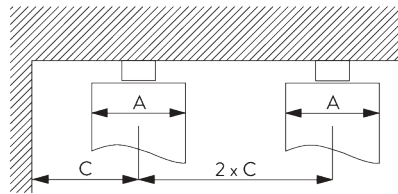

A = Epaisseur du Wave
 B = Largeur paquet rideau
 C = Ecartement minimum

Rouler Bi-composants SG 10852	Nombre de poches entre crochets	Ampleur rideau Approximative	Epaisseur du Wave A	Largeur paquet rideau B	Ecartement minimum C
80	6	~2.1	140	210 mm par ml de tringle	90
80	7	~2.3	160	210 mm par ml de tringle	100