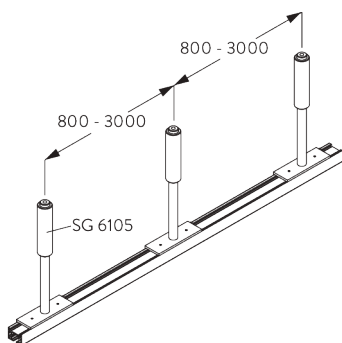

E. FIXATION
SUSPENDU

Suspension SG 6105