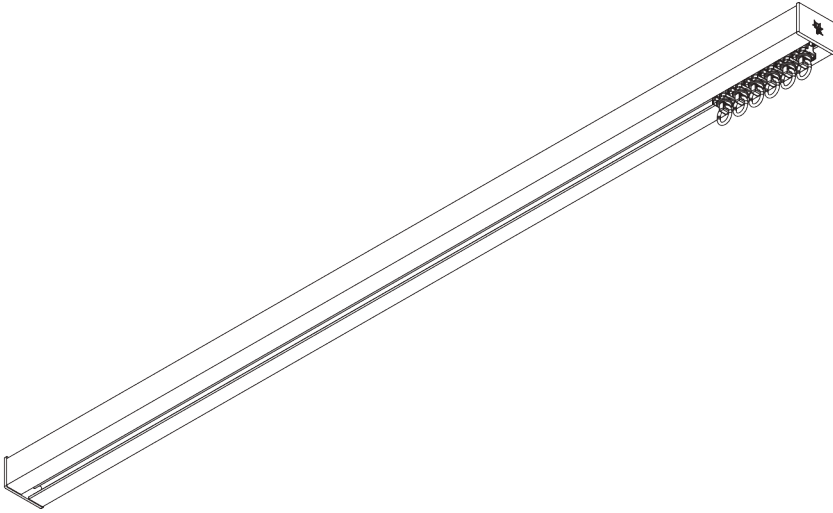

SG 6970

INFORMATION PRODUIT

- **Mode de commande:** Tirage main
- **Gamme:** M - L
- **Installation:** Plafond, murale, encastrée
- **Couleurs:** Blanc RAL 9016, Noir RAL 9005 ou Aluminium, couleurs spéciales possibles (profil d'encastrement uniquement en Blanc RAL 9016, Noir RAL 9005 ou couleur spéciale)
- **Tissus:** Se référer à la collection tissu Silent Gliss

Caractéristiques:

- Rouleurs Bi-Composants
- Option Rouleurs Wave Bi-Composants
- Cintrable
- Cintrable avec profil d'encastrement

SPÉCIFICATION SYSTÈME

A. PROFIL

Profil et information de cintrage

SG 10850

Profil

SG 10862

Profil d'encastrement

B. PRISE DE MESURE

A: Largeur système

B: Hauteur système

C: Distance entre bas du rideau et le sol

INSTALLATION