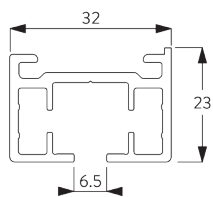

SPÉCIFICATION SYSTÈME

A. PROFIL

Profil et information de cintrage

SG 10850

Profil