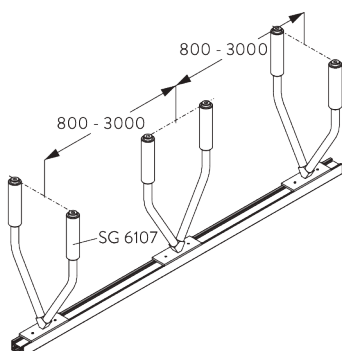

Suspension V
SG 6107