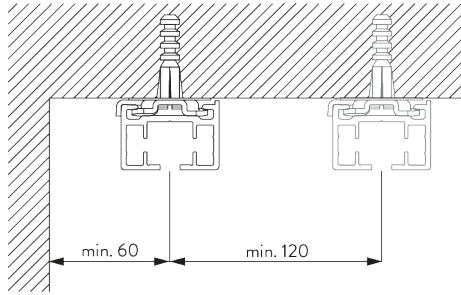

Profil

SG 10862

Profil d'encastrement

B. PRISE DE MESURE

A: Largeur système

B: Hauteur système

C: Distance entre bas du rideau et le sol

INSTALLATION

A. INSTRUCTION DE POSE

Pour des informations détaillées, se référer au site web Silent Gliss.

Points de fixation

B. FIXATION
PLAFOND

Bride SG 3004

SG 3004

Bride

Fixation directe au
plafond