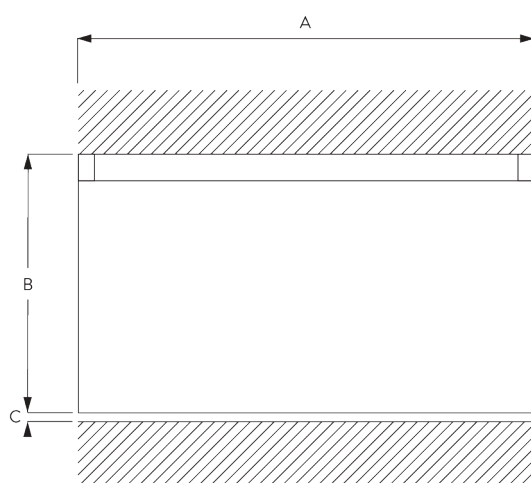

Profil

SG 10862

Profil d'encastrement

B. PRISE DE MESURE

A: Largeur système

B: Hauteur système

C: Distance entre bas du rideau et le sol

INSTALLATION

A. INSTRUCTION DE POSE

Pour des informations détaillées, se référer au site web Silent Gliss.

Points de fixation

B. FIXATION
PLAFOND

Bride SG 3004

SG 3004

Bride

Fixation directe au
plafond