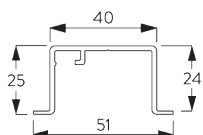

SG 11202
Smart Fix 100 mm

SG 11203
Smart Fix 120 mm

SG 11204
Smart Fix 150 mm

SG 11205
Smart Fix 200 mm

SG 11210
Square Smart Fix 60 mm

SG 11211
Square Smart Fix 80 mm

SG 11212
Square Smart Fix 100 mm

SG 11213
Square Smart Fix 120 mm

SG 11214
Square Smart Fix 150 mm

SG 11215
Square Smart Fix 200 mm

SG 11154
Universal Smart Fix 120 mm

SG 11155
Universal Smart Fix 150 mm

SG 11156
Universal Smart Fix 200 mm

D. FIXATION
ENCASTREE

Profil d'encastrement
SG 10862

Une cale de blocage par point de fixation.
Pour les détails d'une installation encastrée, se référer au site Silent Gliss.

SG 10862
Profil d'encastrement

SG 10864
Masque profil d'encastrement

SG 5118
Pièce de blocage