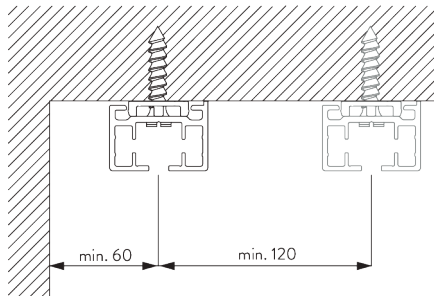

Profil

SG 10862

Profil d'encastrement

B. PRISE DE MESURE

A: Largeur système

B: Hauteur système

C: Distance entre bas du rideau et le sol

INSTALLATION

A. INSTRUCTION DE POSE

Pour des informations détaillées, se référer au site web Silent Gliss.

Points de fixation

B. FIXATION
PLAFOND

Bride SG 3004

SG 3004

Bride

Fixation directe au
plafond