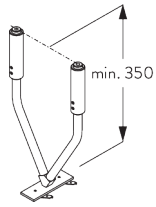

Une cale de blocage par point de fixation.
Pour les détails d'une installation encastrée, se référer au site Silent Gliss.

SG 10862
Profil d'encastrement

SG 10864
Masque profil d'encastrement

SG 5118
Pièce de blocage

E. FIXATION
SUSPENDU

Suspension SG 6105

SG 6105
Suspension

Suspension V
SG 6107

SG 6107

Suspension V complet équipé

OPTIONS SYSTÈME

A. WAVE