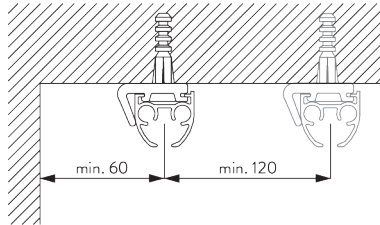

Caractéristiques:

- Glisseurs Bi-Composants
- Option Glisseurs Wave Bi-Composants
- Cintrable

SPÉCIFICATION SYSTÈME

A. PROFIL

Profil et information de cintrage

SG 3841

Profil

✓ Rayon:
20 cm, >30 cm

B. PRISE DE MESURE

A: Largeur système

B: Hauteur système

C: Distance entre bas du rideau et le sol

INSTALLATION

A. INSTRUCTION DE POSE

Pour des informations détaillées, se référer au site web Silent Gliss.

Points de fixation

B. FIXATION PLAFOND

Bride SG 3825

SG 3825

Bride

Support SG 3826

SG 3826

Support

Support SG 3832

SG 3832

Support

**C. FIXATION
MURALE**

Smart Fix

Smart Fix SG 11200 - SG 11205 et support SG 3826:
Vis SG 10492 (M4x8) nécessaire.

Smart Fix	X mm (SG 3826 / SG 3825)	X mm (SG 3832)
SG 11200 / SG 11210	52	70
SG 11201 / SG 11211	72	90
SG 11202 / SG 11212	92	110
SG 11203 / SG 11213	112	130
SG 11204 / SG 11214	142	160
SG 11205 / SG 11215	192	210
SG 11154	102 - 130	120 - 148
SG 11155	132 - 160	150 - 178
SG 11156	182 - 210	200 - 228