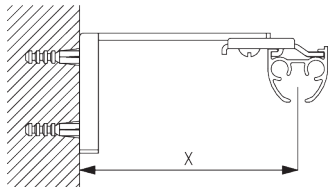

Smart Fix SG 11200 - SG 11205 et support SG 3832:

Vis SG 10492 (M4x8) nécessaire.