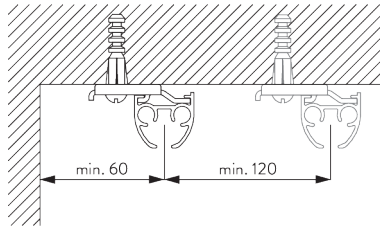

B. PRISE DE MESURE

A: Largeur système

B: Hauteur système

C: Distance entre bas du rideau et le sol

INSTALLATION

A. INSTRUCTION DE POSE

Pour des informations détaillées, se référer au site web Silent Gliss.

Points de fixation

B. FIXATION PLAFOND

Bride SG 3825

SG 3825

Bride

Support SG 3826

SG 3826

Support

Support SG 3832

SG 3832

Support

**C. FIXATION
MURALE**

Smart Fix

Smart Fix SG 11200 - SG 11205 et support SG 3826:
Vis SG 10492 (M4x8) nécessaire.

Smart Fix	X mm (SG 3826 / SG 3825)	X mm (SG 3832)
SG 11200 / SG 11210	52	70
SG 11201 / SG 11211	72	90
SG 11202 / SG 11212	92	110
SG 11203 / SG 11213	112	130
SG 11204 / SG 11214	142	160
SG 11205 / SG 11215	192	210
SG 11154	102 - 130	120 - 148
SG 11155	132 - 160	150 - 178
SG 11156	182 - 210	200 - 228