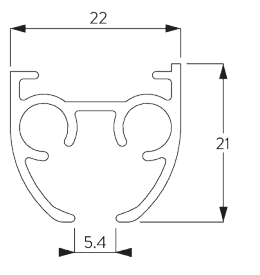

SG 6840

INFORMATION PRODUIT

- **Mode de commande:** Tirage main
- **Gamme:** M - L
- **Installation:** Plafond, murale
- **Couleurs:** Blanc RAL 9016, Noir RAL 9005 ou Aluminium, couleurs spéciales possibles
- **Tissus:** Se référer à la collection tissu Silent Gliss

Caractéristiques:

- Glisseurs Bi-Composants
- Option Glisseurs Wave Bi-Composants
- Cintrable

SPÉCIFICATION SYSTÈME

A. PROFIL

Profil et information de cintrage

SG 3841

Profil

✓ Rayon:
20 cm, >30 cm

B. PRISE DE MESURE

A: Largeur système

B: Hauteur système

C: Distance entre bas du rideau et le sol

INSTALLATION

A. INSTRUCTION DE POSE

Pour des informations détaillées, se référer au site web Silent Gliss.

Points de fixation