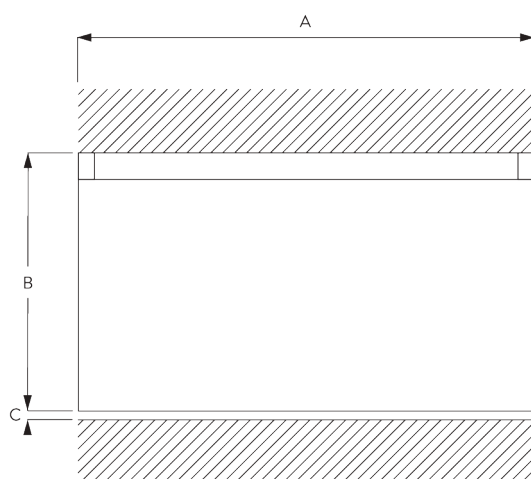

Caractéristiques:

- Glisseurs Bi-Composants
- Option Glisseurs Wave Bi-Composants
- Cintrable

SPÉCIFICATION SYSTÈME

A. PROFIL

Profil et information de cintrage

SG 3841

Profil

✓ Rayon:
20 cm, >30 cm

B. PRISE DE MESURE

A: Largeur système

B: Hauteur système

C: Distance entre bas du rideau et le sol

INSTALLATION

A. INSTRUCTION DE POSE

Pour des informations détaillées, se référer au site web Silent Gliss.

Points de fixation