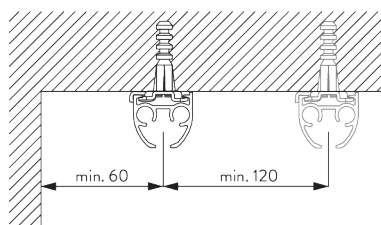

Caractéristiques:

- Glisseurs Bi-Composants
- Option Glisseurs Wave Bi-Composants
- Cintrable

SPÉCIFICATION SYSTÈME

A. PROFIL

Profil et information de cintrage

SG 3841

Profil

✓ Rayon:
20 cm, >30 cm

B. PRISE DE MESURE

A: Largeur système

B: Hauteur système

C: Distance entre bas du rideau et le sol

INSTALLATION

A. INSTRUCTION DE POSE

Pour des informations détaillées, se référer au site web Silent Gliss.

Points de fixation

B. FIXATION PLAFOND

Bride SG 3825

SG 3825

Bride

Support SG 3826

SG 3826

Support

Support SG 3832