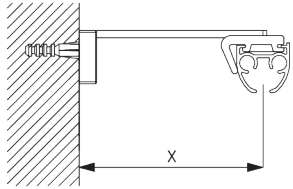

SG 3832

Support

**C. FIXATION
MURALE**

Smart Fix

Smart Fix SG 11200 - SG 11205 et support SG 3826:
Vis SG 10492 (M4x8) nécessaire.

Smart Fix	X mm (SG 3826 / SG 3825)	X mm (SG 3832)
SG 11200 / SG 11210	52	70
SG 11201 / SG 11211	72	90
SG 11202 / SG 11212	92	110
SG 11203 / SG 11213	112	130
SG 11204 / SG 11214	142	160
SG 11205 / SG 11215	192	210
SG 11154	102 - 130	120 - 148
SG 11155	132 - 160	150 - 178
SG 11156	182 - 210	200 - 228