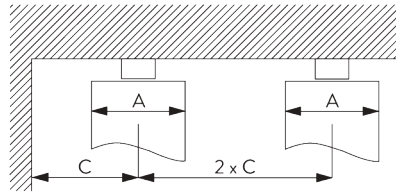

Paquet rideau Wave - Glisseur Bi-composants (standard)

A = Epaisseur du Wave
B = Largeur paquet rideau
C = Ecartement minimum

Glisseur Bi-composants SG 11302	Nombre de poches entre crochets	Ampleur rideau Approximative	Epaisseur du Wave A	Largeur paquet rideau B*	Ecartement minimum C
80	6	~2.1	140	180 mm par ml de tringle	90
80	7	~2.3	160	180 mm par ml de tringle	100

Glisseur Bi-composants SG 11303	Nombre de poches entre crochets	Ampleur rideau Approximative	Epaisseur du Wave A	Largeur paquet rideau B*	Ecartement minimum C
60	4	~2.1	100	230 mm par ml de tringle	70
60	5	~2.3	120	230 mm par ml de tringle	80

*Largeur paquet rideau B lors de l'utilisation du bras d'extension SG 6364 augmente de 150 mm par rideau!