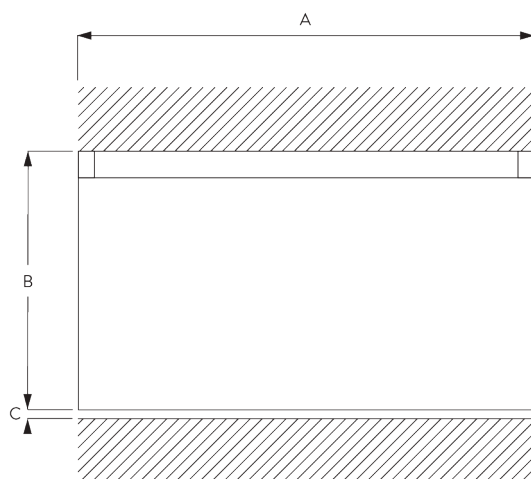

Caractéristiques:

- Glisseurs Bi-Composants
- Option Glisseurs Wave Bi-Composants
- Cintrable

SPÉCIFICATION SYSTÈME

A. PROFIL

Profil et information de cintrage

SG 6103p

Profil

Rayon: >25 cm

B. PRISE DE MESURE

A: Largeur système

B: Hauteur système

C: Distance entre bas du rideau et le sol

INSTALLATION

A. INSTRUCTION DE POSE

Pour des informations détaillées, se référer au site web Silent Gliss.

Points de fixation