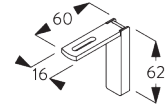

SG 11206
Smart Fix 60 mm avec fente