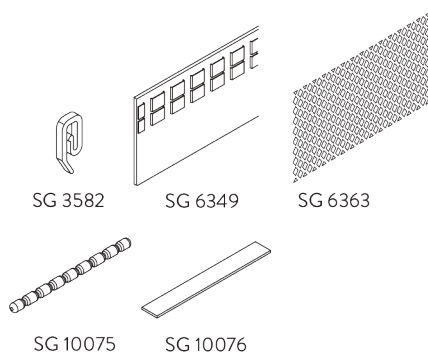

Composants de rideaux:

- SG 3582 Crochet
- SG 6349 Ruban Wave transparent
- SG 6363 Ruban à repasser
- SG 10075 Fil à plomb 50 gr/m
- SG 10076 Barre de lestage