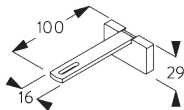

SG 6117
Ecrou

SG 10492
Vis M4x8

SG 11131
Vis M4x6

SG 11206
Smart Fix 60 mm avec fente

SG 11207
Smart Fix 80 mm avec fente

SG 11208
Smart Fix 100 mm avec fente

SG 11216
Square Smart Fix 60 mm avec fente

SG 11217
Square Smart Fix 80 mm avec fente

SG 11218
Square Smart Fix 100 mm avec fente

SG 11154
Universal Smart Fix 120 mm

SG 11155
Universal Smart Fix 150 mm

SG 11156
Universal Smart Fix 200 mm

OPTIONS SYSTÈME

A. WAVE

SG 11295

SG 11302