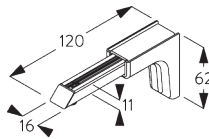

SG 6117
Ecrou

SG 10492
Vis M4x8

SG 11131
Vis M4x6

SG 11206
Smart Fix 60 mm avec fente

SG 11207
Smart Fix 80 mm avec fente

SG 11208
Smart Fix 100 mm avec fente

SG 11216
Square Smart Fix 60 mm avec fente

SG 11217
Square Smart Fix 80 mm avec fente

SG 11218
Square Smart Fix 100 mm avec fente

SG 11154
Universal Smart Fix 120 mm

SG 11155
Universal Smart Fix 150 mm

SG 11156
Universal Smart Fix 200 mm

OPTIONS SYSTÈME

A. WAVE

SG 11295

SG 11302