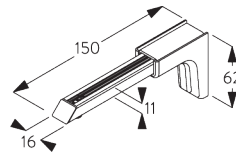

SG 6117
Ecrou

SG 10492
Vis M4x8

SG 11131
Vis M4x6

SG 11206
Smart Fix 60 mm avec fente

SG 11207
Smart Fix 80 mm avec fente

SG 11208
Smart Fix 100 mm avec fente

SG 11216
Square Smart Fix 60 mm avec fente

SG 11217
Square Smart Fix 80 mm avec fente

SG 11218
Square Smart Fix 100 mm avec fente

SG 11154
Universal Smart Fix 120 mm

SG 11155
Universal Smart Fix 150 mm

SG 11156
Universal Smart Fix 200 mm

OPTIONS SYSTÈME

A. WAVE

SG 11295

SG 11302