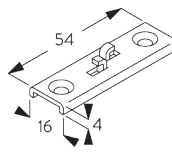

SG 6124
Support