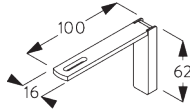

SG 6117
Ecrou

SG 10492
Vis M4x8

SG 11131
Vis M4x6

SG 11206
Smart Fix 60 mm avec fente

SG 11207
Smart Fix 80 mm avec fente

SG 11208
Smart Fix 100 mm avec fente

SG 11216
Square Smart Fix 60 mm avec fente

SG 11217
Square Smart Fix 80 mm avec fente

SG 11218
Square Smart Fix 100 mm avec fente

SG 11154
Universal Smart Fix 120 mm

SG 11155
Universal Smart Fix 150 mm

SG 11156
Universal Smart Fix 200 mm

OPTIONS SYSTÈME

A. WAVE

SG 11295

SG 11302