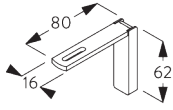

SG 6117
Ecrou

SG 10492
Vis M4x8

SG 11131
Vis M4x6

SG 11206
Smart Fix 60 mm avec fente

SG 11207
Smart Fix 80 mm avec fente

SG 11208
Smart Fix 100 mm avec fente

SG 11216
Square Smart Fix 60 mm avec fente

SG 11217
Square Smart Fix 80 mm avec fente

SG 11218
Square Smart Fix 100 mm avec fente

SG 11154
Universal Smart Fix 120 mm

SG 11155
Universal Smart Fix 150 mm

SG 11156
Universal Smart Fix 200 mm

OPTIONS SYSTÈME

A. WAVE

SG 11295

SG 11302