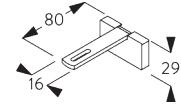

SG 6117
Ecrou

SG 10492
Vis M4x8

SG 11131
Vis M4x6

SG 11206
Smart Fix 60 mm avec fente

SG 11207
Smart Fix 80 mm avec fente

SG 11208
Smart Fix 100 mm avec fente

SG 11216
Square Smart Fix 60 mm avec fente

SG 11217
Square Smart Fix 80 mm avec fente

SG 11218
Square Smart Fix 100 mm avec fente

SG 11154
Universal Smart Fix 120 mm

SG 11155
Universal Smart Fix 150 mm

SG 11156
Universal Smart Fix 200 mm

OPTIONS SYSTÈME

A. WAVE

SG 11295

SG 11302