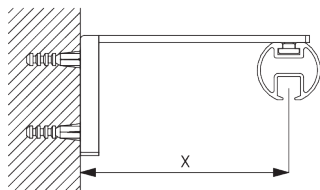

C. FIXATION
MURALE

Smart Fix

Smart Fix avec fente SG 11206 - SG 11208:
Vis SG 10492 (M4x8) nécessaire.