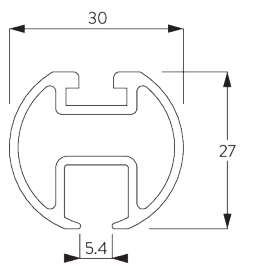

Caractéristiques:

- Glisseurs Bi-Composants
- Option Glisseurs Wave Bi-Composants
- Cintrable

SPÉCIFICATION SYSTÈME

A. PROFIL

Profil et information de cintrage

SG 6103p

Profil

Rayon: >25 cm