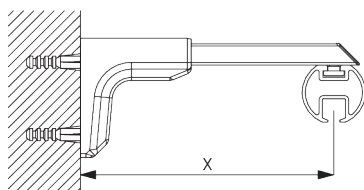

B. PRISE DE MESURE

A: Largeur système

B: Hauteur système

C: Distance entre bas du rideau et le sol

INSTALLATION

A. INSTRUCTION DE POSE

Pour des informations détaillées, se référer au site web Silent Gliss.

Points de fixation

B. FIXATION
PLAFOND

Mini suspension SG 6175

Support SG 6124

SG 6175
Mini suspension

SG 6124
Support

C. FIXATION
MURALE

Smart Fix

Smart Fix avec fente SG 11206 - SG 11208:
Vis SG 10492 (M4x8) nécessaire.

Square Smart Fix avec fente SG 11216 - SG 11218:
Vis SG 10492 (M4x8) nécessaire.

Universal Smart Fix SG 11154 - SG 11156:
Vis SG 11131 (M4x6) nécessaire.

Smart Fix	X mm
SG 11206 / SG 11216	33 - 51
SG 11207 / SG 11217	53 - 71
SG 11208 / SG 11218	73 - 91
SG 11154	102 - 130
SG 11155	132 - 160
SG 11156	182 - 210