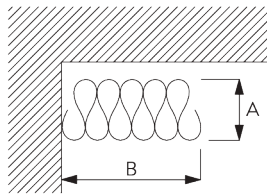

SG 10075

SG 10076

Paquet rideau Wave - Glisseur Bi-composants (standard)

A = Epaisseur du Wave
B = Largeur paquet rideau
C = Ecartement minimum

Glisseur Bi-composants SG 11302	Nombre de poches entre crochets	Ampleur rideau Approximative	Epaisseur du Wave A	Largeur paquet rideau B*	Ecartement minimum C
80	6	~2.1	140	180 mm par ml de tringle	90
80	7	~2.3	160	180 mm par ml de tringle	100