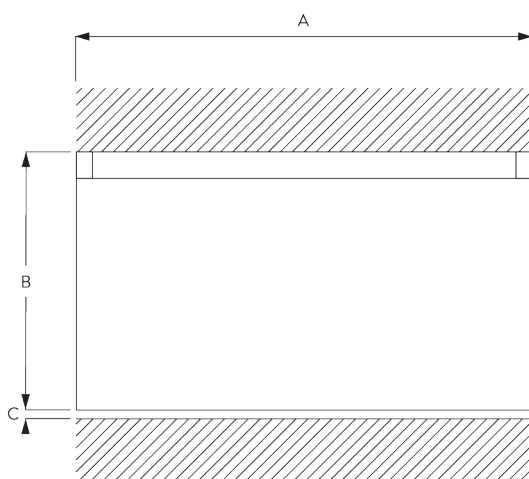

Caractéristiques:

- Glisseurs bi-composants
- Option Glisseurs Wave bi-composants
- Cintrable

SPÉCIFICATION SYSTÈME

A. PROFIL

Profil et information de cintrage

SG 6380p

Profil

✓ Rayon:
10 cm, >25 cm

B. PRISE DE MESURE

A: Largeur système

B: Hauteur système

C: Distance entre bas du rideau et le sol

INSTALLATION

A. INSTRUCTION DE POSE

Pour des informations détaillées, se référer au site web Silent Gliss.

Points de fixation