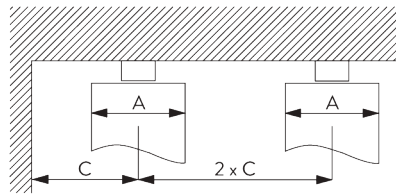

SG 10075

SG 10076

Paquet rideau Wave - Glisseur Bi-composants (standard)

A = Epaisseur du Wave
B = Largeur paquet rideau
C = Ecartement minimum

Glisseur Bi-composants SG 11302	Nombre de poches entre crochets	Ampleur rideau Approximative	Epaisseur du Wave A	Largeur paquet rideau B*	Ecartement minimum C
80	6	~2.1	140	180 mm par ml de tringle	90
80	7	~2.3	160	180 mm par ml de tringle	100