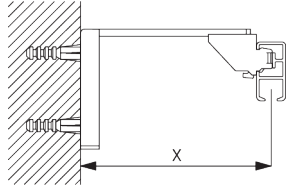

B. PRISE DE MESURE

A: Largeur système

B: Hauteur système

C: Distance entre bas du rideau et le sol

INSTALLATION

A. INSTRUCTION DE POSE

Pour des informations détaillées, se référer au site web Silent Gliss.

Points de fixation

B. FIXATION PLAFOND

Support plafond SG 3603

SG 3603

Support plafond

**C. FIXATION
MURALE**

Smart Fix

Smart Fix SG 11200 - SG 11205 et support SG 3603:

Vis SG 10492 (M4x8) nécessaire.