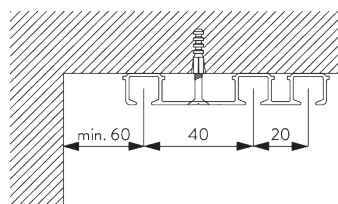

B. FIXATION PLAFOND

Fixation directe