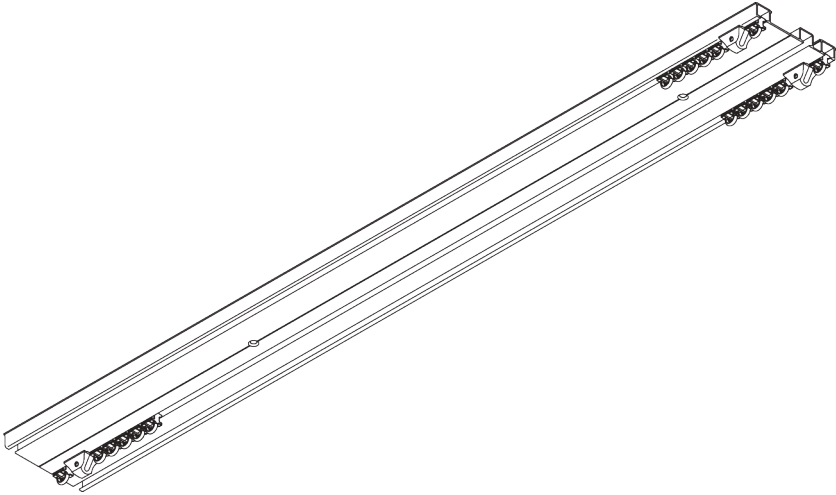

SG 6293

INFORMATION PRODUIT

- **Mode de commande:** Tirage main
- **Gamme:** M - L
- **Installation:** Plafond
- **Couleurs:** Blanc RAL 9016 ou Aluminium, couleurs spéciales possibles
- **Tissus:** Se référer à la collection tissu Silent Gliss

Caractéristiques:

- Glisseur bi-composants
- Profil pré-percé

SPÉCIFICATION SYSTÈME

A. PROFIL

Information profil

SG 6293p

Profil

B. PRISE DE MESURE