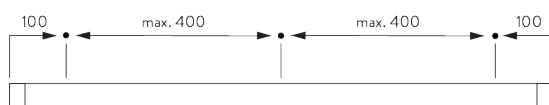

Caractéristiques:

- Glisseur bi-composants
- Profil pré-percé

SPÉCIFICATION SYSTÈME

A. PROFIL

Information profil

SG 6293p

Profil

B. PRISE DE MESURE

A: Largeur système

B: Hauteur système

C: Distance entre bas du rideau et le sol

INSTALLATION

A. INSTRUCTION DE POSE

Pour des informations détaillées, se référer au site web Silent Gliss.

Points de fixation

B. FIXATION PLAFOND