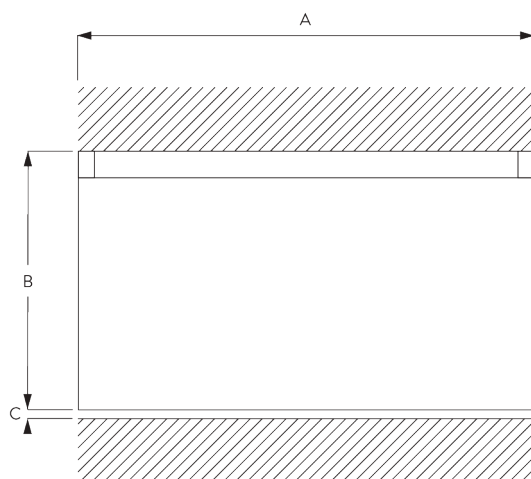

Caractéristiques:

- Glisseur bi-composants
- Profil pré-percé

SPÉCIFICATION SYSTÈME

A. PROFIL

Information profil

SG 6293p

Profil

B. PRISE DE MESURE