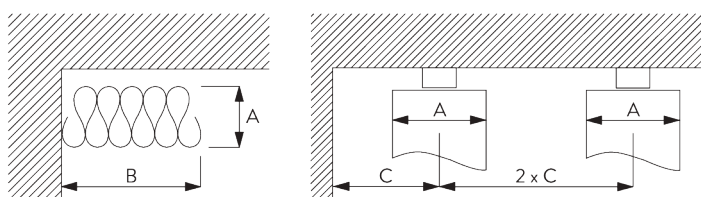

A = Epaisseur du Wave  
 B = Largeur paquet rideau  
 C = Ecartement minimum

Glisseur Bi-composants SG 11302	Nombre de poches entre crochets	Ampleur rideau Approximative	Epaisseur du Wave A	Largeur paquet rideau B*	Ecartement minimum C
80	6	~2.1	140	180 mm par ml de tringle	90
80	7	~2.3	160	180 mm par ml de tringle	100