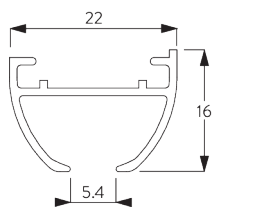

## A. PROFIL

Profil et information de cintrage

Suisse = 6 mm profil canal!

SG 6010p

Profil

✓ Rayon:  
15 cm, >25 cm