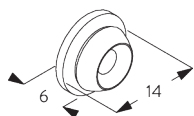

Caractéristiques:

- Système de suspension de tableau
- Hauteur réglable

SPECIFICATION SYSTEME

A. POIDS DU SYSTÈME

10 kg
(poids total du tableau)

B. PROFIL

Profil et information de cintrage

SG 1080p
Profil

C. PRISE DE MESURE

A: Largeur système

INSTALLATION

A. INSTRUCTION DE POSE

Pour des informations détaillées, se référer au site web Silent Gliss.

Points de fixation

B. FIXATION
MURALE

Support SG 3606

SG 3606

Bouton clips

C. ACCROCHE DU
TABLEAU

Set SG 3665

Crochet SG 3663

Accessoires:

- SG 3634 Vis de réglage
- SG 3637 Corde ø 1.5 mm
- SG 3663 Crochet pour suspension de tableau

La hauteur du tableau est réglable en bloquant la vis de réglage plastique.