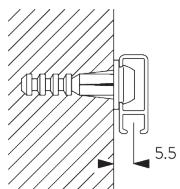

Caractéristiques:

- Système de suspension de tableau
- Hauteur réglable

SPECIFICATION SYSTEME

A. POIDS DU SYSTÈME

10 kg
(poids total du tableau)

B. PROFIL

Profil et information de cintrage

SG 1080p
Profil

C. PRISE DE MESURE

A: Largeur système

INSTALLATION

A. INSTRUCTION DE POSE

Pour des informations détaillées, se référer au site web Silent Gliss.

Points de fixation

B. FIXATION
MURALE

Support SG 3606

SG 3606

Bouton clips

C. ACCROCHE DU
TABLEAU

Set SG 3665

Crochet SG 3663

Accessoires:

- SG 3634 Vis de réglage
- SG 3637 Corde ø 1.5 mm
- SG 3663 Crochet pour suspension de tableau

La hauteur du tableau est réglable en bloquant la vis de réglage plastique.