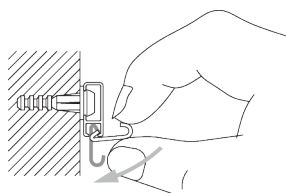

Caractéristiques:

- Système de suspension de tableau
- Hauteur réglable

SPECIFICATION SYSTEME

A. POIDS DU SYSTÈME

10 kg
(poids total du tableau)

B. PROFIL

Profil et information de cintrage

SG 1080p
Profil

C. PRISE DE MESURE

A: Largeur système

INSTALLATION

A. INSTRUCTION DE POSE

Pour des informations détaillées, se référer au site web Silent Gliss.

Points de fixation

B. FIXATION
MURALE

Support SG 3606

SG 3606

Bouton clips

C. ACCROCHE DU
TABLEAU

Set SG 3665

Crochet SG 3663

Accessoires:

- SG 3634 Vis de réglage
- SG 3637 Corde ø 1.5 mm
- SG 3663 Crochet pour suspension de tableau

La hauteur du tableau est réglable en bloquant la vis de réglage plastique.