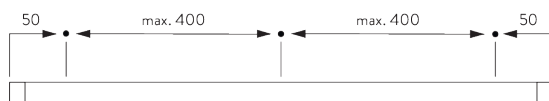

Caractéristiques:

- Système de suspension de tableau
- Hauteur réglable

SPECIFICATION SYSTEME

A. POIDS DU SYSTÈME

10 kg
(poids total du tableau)

B. PROFIL

Profil et information de cintrage

SG 1080p
Profil

C. PRISE DE MESURE

A: Largeur système

INSTALLATION

A. INSTRUCTION DE POSE

Pour des informations détaillées, se référer au site web Silent Gliss.

Points de fixation

B. FIXATION
MURALE

Support SG 3606

SG 3606

Bouton clips

C. ACCROCHE DU
TABLEAU

Set SG 3665

Crochet SG 3663

Accessoires:

- SG 3634 Vis de réglage
- SG 3637 Corde ø 1.5 mm
- SG 3663 Crochet pour suspension de tableau

La hauteur du tableau est réglable en bloquant la vis de réglage plastique.