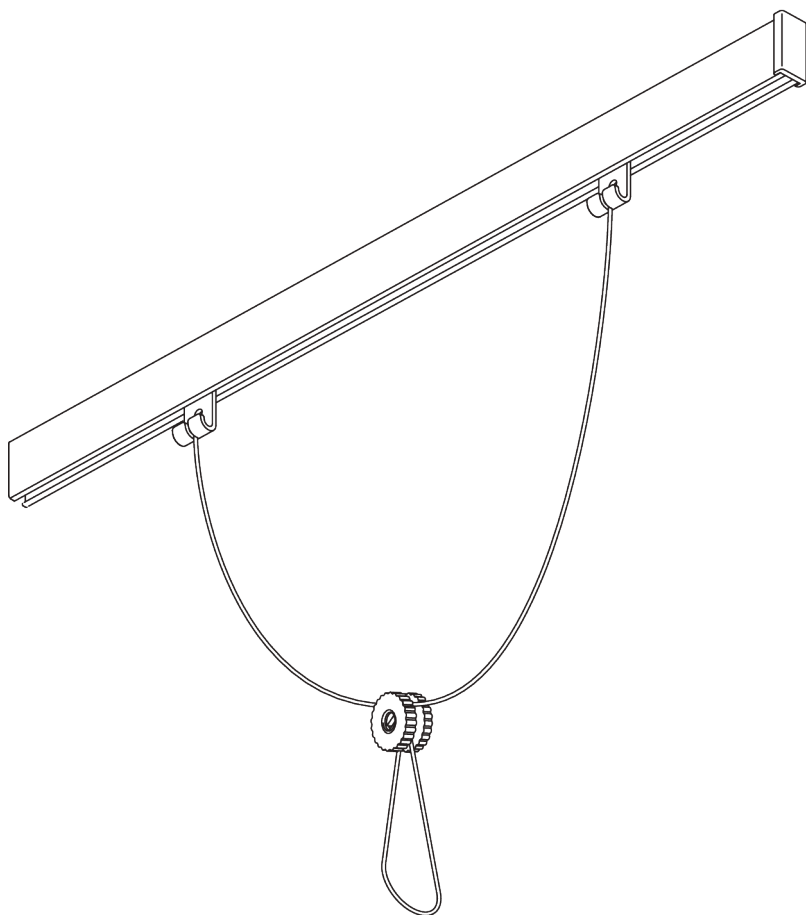

SG 3600

INFORMATION PRODUIT

- **Mode de commande:** Tirage main
- **Installation:** Murale
- **Couleurs:** Blanc RAL 9016 ou Aluminium, couleurs spéciales possibles
- **Tissus:** Se référer à la collection tissu Silent Gliss

Caractéristiques:

- Système de suspension de tableau
- Hauteur réglable

SPECIFICATION SYSTEME

A. POIDS DU SYSTÈME

10 kg
(poids total du tableau)

B. PROFIL

Profil et information de cintrage

SG 1080p
Profil

C. PRISE DE MESURE

A: Largeur système

INSTALLATION

A. INSTRUCTION DE POSE

Pour des informations détaillées, se référer au site web Silent Gliss.

Points de fixation

B. FIXATION
MURALE

Support SG 3606

SG 3606

Bouton clips

C. ACCROCHE DU
TABLEAU

Set SG 3665

Crochet SG 3663

Accessoires:

- SG 3634 Vis de réglage
- SG 3637 Corde ø 1.5 mm
- SG 3663 Crochet pour suspension de tableau

La hauteur du tableau est réglable en bloquant la vis de réglage plastique.