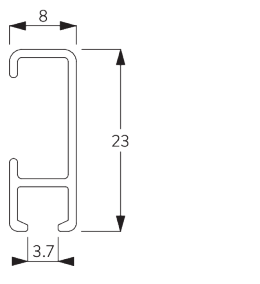

Caractéristiques:

- Système de suspension de tableau
- Hauteur réglable

SPECIFICATION SYSTEME

A. POIDS DU SYSTÈME

10 kg
(poids total du tableau)

B. PROFIL

Profil et information de cintrage

SG 1080p
Profil

C. PRISE DE MESURE

A: Largeur système

INSTALLATION

A. INSTRUCTION DE POSE

Pour des informations détaillées, se référer au site web Silent Gliss.

Points de fixation

B. FIXATION
MURALE

Support SG 3606

SG 3606

Bouton clips

C. ACCROCHE DU
TABLEAU

Set SG 3665

Crochet SG 3663

Accessoires:

- SG 3634 Vis de réglage
- SG 3637 Corde ø 1.5 mm
- SG 3663 Crochet pour suspension de tableau

La hauteur du tableau est réglable en bloquant la vis de réglage plastique.