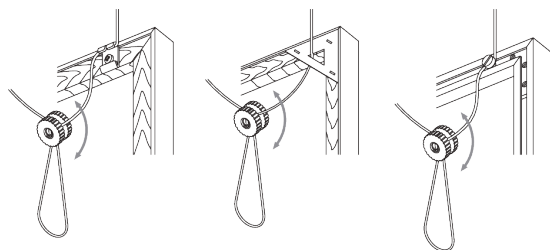

Caractéristiques:

- Système de suspension de tableau
- Hauteur réglable

SPECIFICATION SYSTEME

A. POIDS DU SYSTÈME

10 kg
(poids total du tableau)

B. PROFIL

Profil et information de cintrage

SG 1080p
Profil

C. PRISE DE MESURE

A: Largeur système

INSTALLATION

A. INSTRUCTION DE POSE

Pour des informations détaillées, se référer au site web Silent Gliss.

Points de fixation

B. FIXATION
MURALE

Support SG 3606

SG 3606

Bouton clips

C. ACCROCHE DU
TABLEAU

Set SG 3665

Crochet SG 3663

Accessoires:

- SG 3634 Vis de réglage
- SG 3637 Corde ø 1.5 mm
- SG 3663 Crochet pour suspension de tableau

La hauteur du tableau est réglable en bloquant la vis de réglage plastique.

ACCESSOIRES

A. ACCESSOIRES STANDARDS

SG 1080p

Profil

SG 3605

Embout

SG 3606

Bouton clips