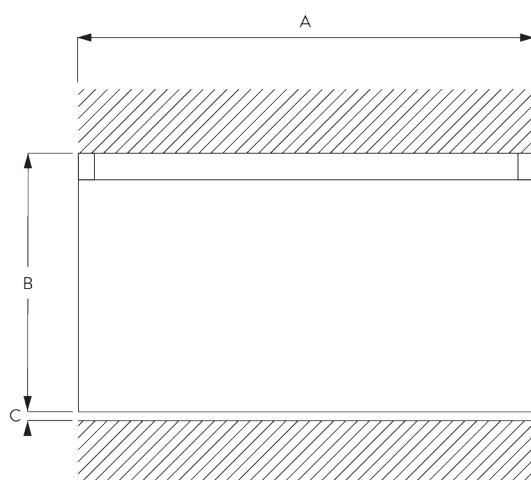

## A. PROFIL

Profil et information de cintrage

SG 1060p

Profil

Rayon:  
✓ 6 cm, 10 cm, 12 cm,  
20 cm, >30 cm

## B. PRISE DE MESURE

A: Largeur système

B: Hauteur système

C: Distance entre bas du rideau et le sol