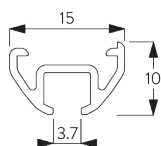

## A. PROFIL

Profil et information de cintrage

SG 1060p

Profil

Rayon:  
✓ 6 cm, 10 cm, 12 cm,  
20 cm, >30 cm