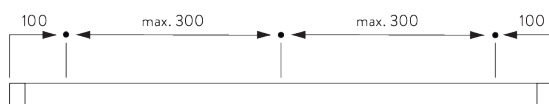

INSTALLATION

A. INSTRUCTION DE POSE

Pour des informations détaillées, se référer au site web Silent Gliss.

Points de fixation