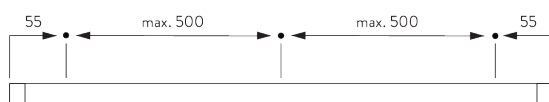

INSTALLATION

A. INSTRUCTION DE POSE

Pour des informations détaillées, se référer au site web Silent Gliss.

Points de fixation