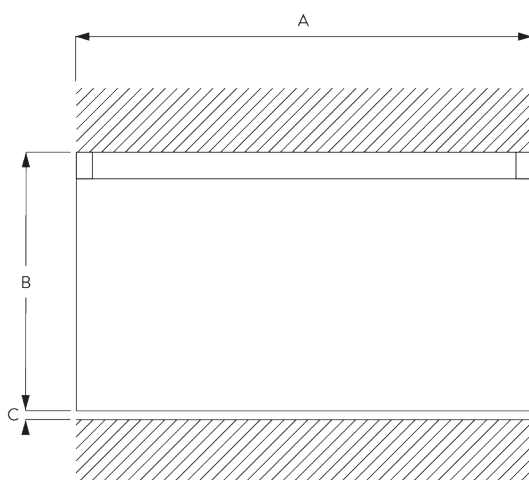

## B. PROFIL

Profil et information de cintrage

SG 6822

Profil Funnel

Rayon >27 cm

## C. PRISE DE MESURE

A: Largeur système

B: Hauteur système

C: Distance entre bas du rideau et le sol