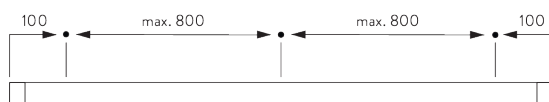

SPÉCIFICATION SYSTÈME

A. PROFIL

Profil et information de cintrage

SG 1003p

Profil rond

✓ Rayon:
15 cm, 20 cm, >25 cm

B. PRISE DE MESURE

A: Largeur système

B: Hauteur système

C: Distance entre bas du rideau et le sol

INSTALLATION

A. INSTRUCTION DE POSE

Pour des informations détaillées, se référer au site web Silent Gliss.

Points de fixation

B. POSE PLAFOND

Mini suspension SG 6175