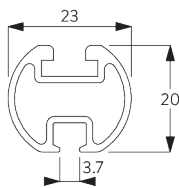

## A. PROFIL

Profil et information de cintrage

SG 1003p

Profil rond

✓ Rayon:  
15 cm, 20 cm, >25 cm