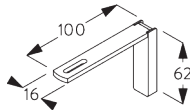

Smart Fix	X mm
SG 11206 / SG 11216	33 - 51
SG 11207 / SG 11217	53 - 71
SG 11208 / SG 11218	73 - 91
SG 11154	102 - 130
SG 11155	132 - 160
SG 11156	182 - 210

SG 6117

Ecrou

SG 10492

Vis M4x8

SG 11131

Vis M4x6

SG 11206

Smart Fix 60 mm avec fente

**SG 11207**

*Smart Fix 80 mm avec fente*

**SG 11208**

*Smart Fix 100 mm avec fente*

**SG 11216**

*Square Smart Fix 60 mm avec fente*

**SG 11217**