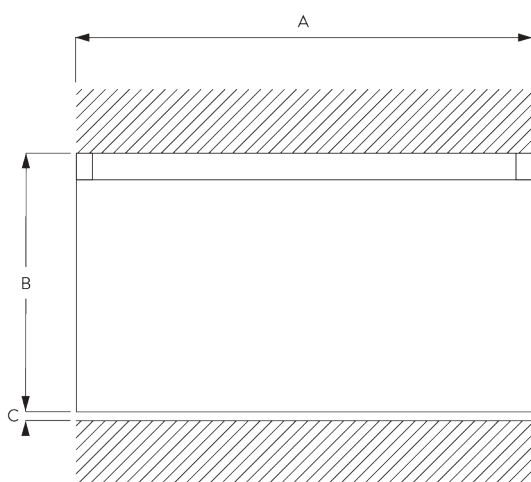

## A. PROFIL

Profil et information de cintrage

SG 1003p

Profil rond

✓ Rayon:  
15 cm, 20 cm, >25 cm

## B. PRISE DE MESURE

A: Largeur système

B: Hauteur système

C: Distance entre bas du rideau et le sol