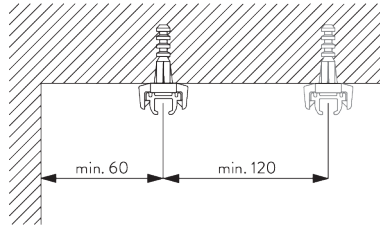

SG 3112

Support métallique plafond
(17.3mm)

Support SG 3121