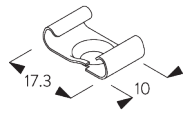

Caractéristiques:

- Profil pré-percé
- Cintrable

SPÉCIFICATION SYSTÈME

A. PROFIL

Profil et information de cintrage

SG 1012p

Profil

Rayon:
6 cm, 10 cm

B. PRISE DE MESURE

A: Largeur système

B: Hauteur système

C: Distance entre bas du rideau et le sol

INSTALLATION

A. INSTRUCTION DE POSE

Pour des informations détaillées, se référer au site web Silent Gliss.

Points de fixation

Protection profil

A: Protection profil SG 7002

B: Vis SG 3019 / 12 mm

C: Vis SG 3025 / 18 mm

B. FIXATION
PLAFOND

**Fixation directe dans
le bois**

Support SG 3112

SG 3112