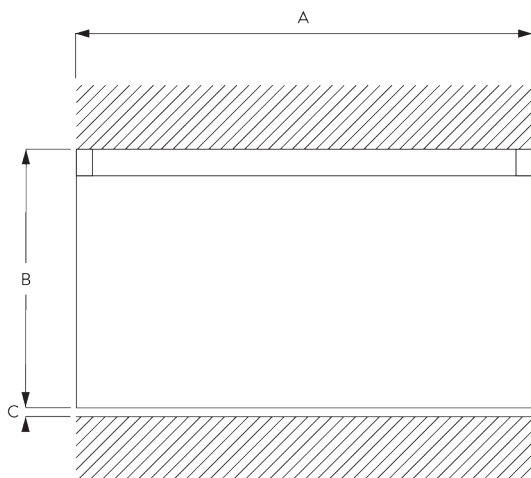

SG 1012

INFORMATION PRODUIT

- **Mode de commande:** Tirage main
- **Gamme:** S
- **Installation:** Plafond (Outil SG 7550)
- **Couleurs:** Blanc RAL 9016 ou Aluminium, couleurs spéciales possibles
- **Tissus:** Se référer à la collection tissu Silent Gliss

Caractéristiques:

- Profil pré-percé
- Cintrable

SPÉCIFICATION SYSTÈME

A. PROFIL

Profil et information de cintrage

SG 1012p

Profil

Rayon:
6 cm, 10 cm

B. PRISE DE MESURE

A: Largeur système

B: Hauteur système

C: Distance entre bas du rideau et le sol

INSTALLATION

A. INSTRUCTION DE POSE

Pour des informations détaillées, se référer au site web Silent Gliss.

Points de fixation