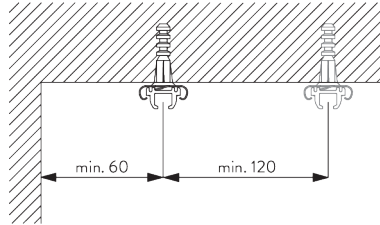

Caractéristiques:

- Profil pré-percé
- Cintrable

SPÉCIFICATION SYSTÈME

A. PROFIL

Profil et information de cintrage

SG 1012p

Profil

Rayon:
6 cm, 10 cm

B. PRISE DE MESURE

A: Largeur système

B: Hauteur système

C: Distance entre bas du rideau et le sol

INSTALLATION

A. INSTRUCTION DE POSE

Pour des informations détaillées, se référer au site web Silent Gliss.

Points de fixation

Protection profil

A: Protection profil SG 7002

B: Vis SG 3019 / 12 mm

C: Vis SG 3025 / 18 mm

B. FIXATION
PLAFOND

**Fixation directe dans
le bois**

Support SG 3112

SG 3112