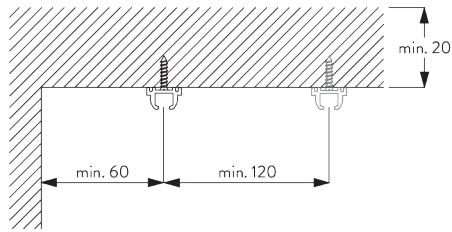

Caractéristiques:

- Profil pré-percé
- Cintrable

SPÉCIFICATION SYSTÈME

A. PROFIL

Profil et information de cintrage

SG 1012p

Profil

Rayon:
6 cm, 10 cm

B. PRISE DE MESURE

A: Largeur système

B: Hauteur système

C: Distance entre bas du rideau et le sol

INSTALLATION

A. INSTRUCTION DE POSE

Pour des informations détaillées, se référer au site web Silent Gliss.

Points de fixation

Protection profil

A: Protection profil SG 7002

B: Vis SG 3019 / 12 mm

C: Vis SG 3025 / 18 mm

B. FIXATION
PLAFOND

**Fixation directe dans
le bois**

Support SG 3112

SG 3112