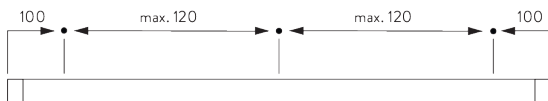

Caractéristiques:

- Profil pré-percé
- Cintrable

SPÉCIFICATION SYSTÈME

A. PROFIL

Profil et information de cintrage

SG 1012p

Profil

Rayon:
6 cm, 10 cm

B. PRISE DE MESURE

A: Largeur système

B: Hauteur système

C: Distance entre bas du rideau et le sol

INSTALLATION

A. INSTRUCTION DE POSE

Pour des informations détaillées, se référer au site web Silent Gliss.

Points de fixation