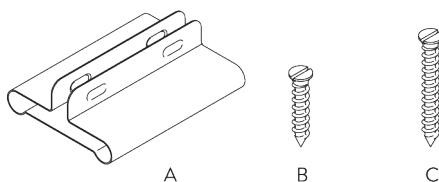

Caractéristiques:

- Profil pré-percé
- Cintrable

SPÉCIFICATION SYSTÈME

A. PROFIL

Profil et information de cintrage

SG 1012p

Profil

Rayon:
6 cm, 10 cm

B. PRISE DE MESURE

A: Largeur système

B: Hauteur système

C: Distance entre bas du rideau et le sol

INSTALLATION

A. INSTRUCTION DE POSE

Pour des informations détaillées, se référer au site web Silent Gliss.

Points de fixation

Protection profil

A: Protection profil SG 7002

B: Vis SG 3019 / 12 mm

C: Vis SG 3025 / 18 mm

B. FIXATION
PLAFOND

**Fixation directe dans
le bois**

Support SG 3112

SG 3112