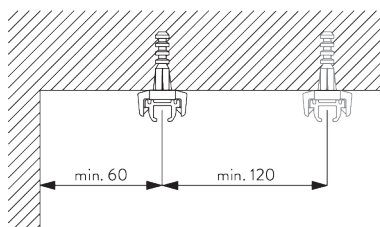

**B. FIXATION**  
**PLAFOND**

**Fixation directe dans  
le bois**

**Support SG 3112**

**SG 3112**

Support métallique plafond  
(17.3mm)

**Support SG 3121**

**SG 3121**

Support delrin (17mm)