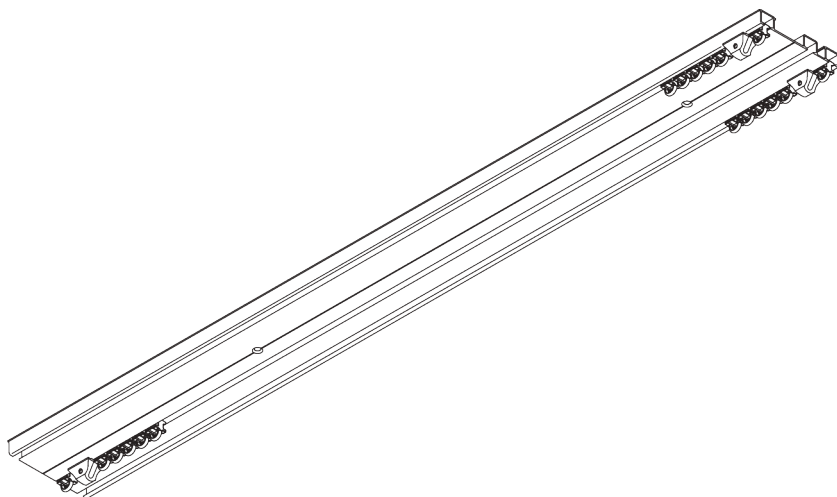

SG 6293

INFORMATION PRODUIT

- **Mode de commande:** Tirage main
- **Gamme:** M - L
- **Installation:** Plafond
- **Couleurs:** Blanc RAL 9016 ou Aluminium, couleurs spéciales possibles
- **Tissus:** Se référer à la collection tissu Silent Gliss

Caractéristiques:

- Glisseur bi-composants
- Profil pré-percé