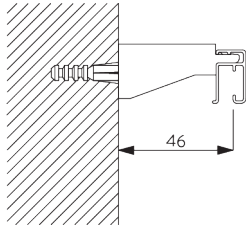

SG 3173

Support plafond

C. POSE MURALE

Support SG 3174

SG 3174

Support mixte