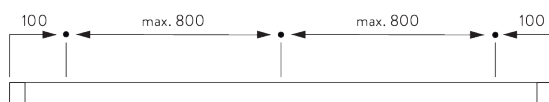

INSTALLATION

A. INSTRUCTION DE POSE

Pour des informations détaillées, se référer au site web Silent Gliss.

Points de fixation