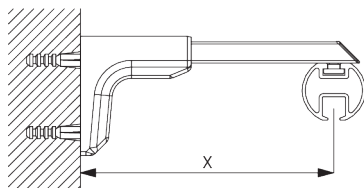

**SG 6124**  
Support

**C. FIXATION**  
**MURALE**

**Smart Fix**

**Smart Fix avec fente SG 11206 - SG 11208:**  
Vis SG 10492 (M4x8) nécessaire.

**Square Smart Fix avec fente SG 11216 - SG 11218:**  
Vis SG 10492 (M4x8) nécessaire.