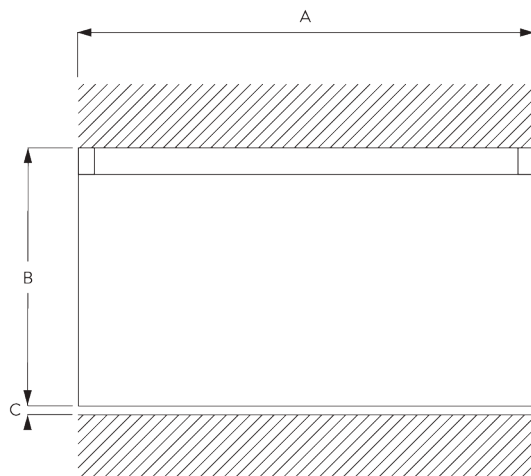

B. PRISE DE MESURE