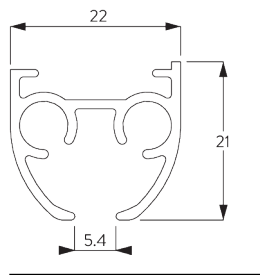

SPÉCIFICATION SYSTÈME

A. PROFIL

Profil et information de cintrage