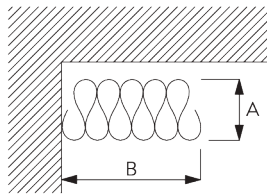

Paquet rideau Wave - Glisseur Bi-composants (standard)

A = Epaisseur du Wave
B = Largeur paquet rideau
C = Ecartement minimum

Glisseur Bi-composants SG 11302	Nombre de poches entre crochets	Ampleur rideau Approximative	Epaisseur du Wave A	Largeur paquet rideau B*	Ecartement minimum C
80	6	~2.1	140	180 mm par ml de tringle	90
80	7	~2.3	160	180 mm par ml de tringle	100

Glisseur Bi-composants SG 11303	Nombre de poches entre crochets	Ampleur rideau Approximative	Epaisseur du Wave A	Largeur paquet rideau B*	Ecartement minimum C
60	4	~2.1	100	230 mm par ml de tringle	70
60	5	~2.3	120	230 mm par ml de tringle	80

*Largeur paquet rideau B lors de l'utilisation du bras d'extension SG 6364 augmente de 150 mm par rideau!