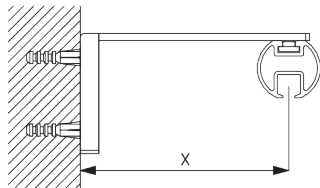

**SG 6124**  
Support

**C. FIXATION**  
**MURALE**

**Smart Fix**

**Smart Fix avec fente SG 11206 - SG 11208:**  
Vis SG 10492 (M4x8) nécessaire.

**Square Smart Fix avec fente SG 11216 - SG 11218:**  
Vis SG 10492 (M4x8) nécessaire.