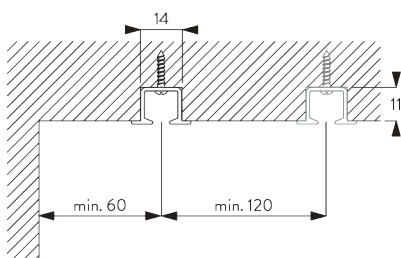

## B. FIXATION ENCASTRÉE

Fixation directe dans le bois

Rainure d'encastrement: 11 x 14 mm