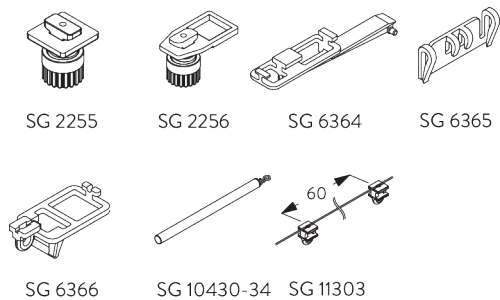

Composants en option:

- SG 2255 Frein
- SG 2256 Frein
- SG 6364 Extension Wave
- SG 6365 Crochet Wave
- SG 6366 Chariot Wave pour lance rideau
- SG 10430-34 Lance rideau
- SG 11303 Glisseur Wave bi-composants 60 mm