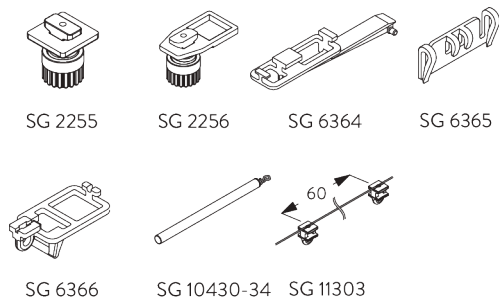

## A. WAVE

SG 11295

SG 11302

Composants Standards:

- SG 11295 Vis d'arrêt
- SG 11302 Glisseurs Wave bi-composants 80 mm

Composants en option:

- SG 2255 Frein
- SG 2256 Frein
- SG 6364 Extension Wave
- SG 6365 Crochet Wave
- SG 6366 Chariot Wave pour lance rideau
- SG 10430-34 Lance rideau
- SG 11303 Glisseur Wave bi-composants 60 mm