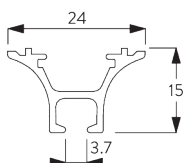

B. PROFIL

Profil et information de cintrage