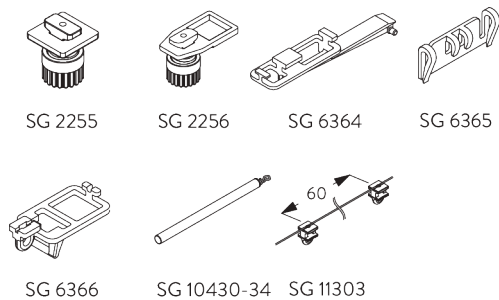

## **A. WAVE**

SG 11295

SG 11302

*Composants standard:*

- SG 11295 Vis d'arrêt
- SG 11302 Glisseurs Wave bi-composants 80 mm

Composants en option (rayon >25 cm):

- SG 2255 Frein
- SG 2256 Frein
- SG 6364 Extension Wave
- SG 6365 Crochet Wave
- SG 6366 Chariot Wave pour lance rideau
- SG 10430-34 Lance rideau
- SG 11303 Glisseur Wave bi-composants 60 mm