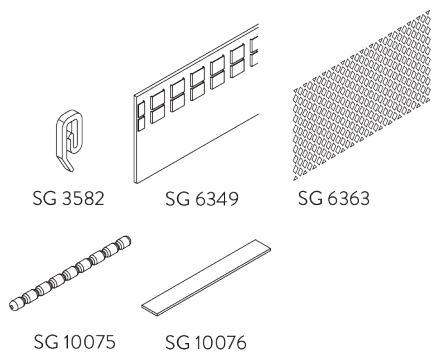

## **A. WAVE**

SG 11295

SG 11302

*Composants standard:*

- SG 11295 Vis d'arrêt
- SG 11302 Glisseurs Wave bi-composants 80 mm

Composants en option (rayon >25 cm):

- SG 2255 Frein
- SG 2256 Frein
- SG 6364 Extension Wave
- SG 6365 Crochet Wave
- SG 6366 Chariot Wave pour lance rideau
- SG 10430-34 Lance rideau
- SG 11303 Glisseur Wave bi-composants 60 mm