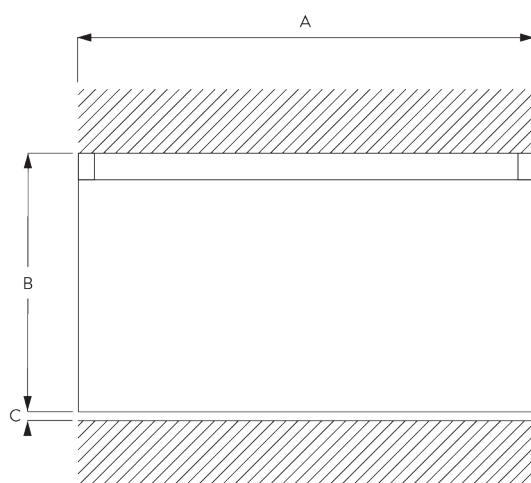

SPÉCIFICATION SYSTÈME

A. PROFIL

Profil et information de cintrage

SG 1060p

Profil

Rayon:
✓ 6 cm, 10 cm, 12 cm,
20 cm, >30 cm

B. PRISE DE MESURE