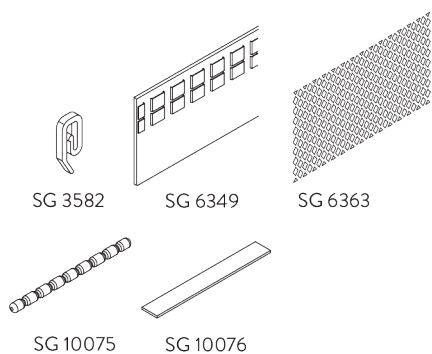

Composants de rideaux:

- SG 3582 Crochet
- SG 6349 Ruban Wave transparent
- SG 6363 Ruban à repasser
- SG 10075 Fil à plomb 50 gr/m
- SG 10076 Barre de lestage