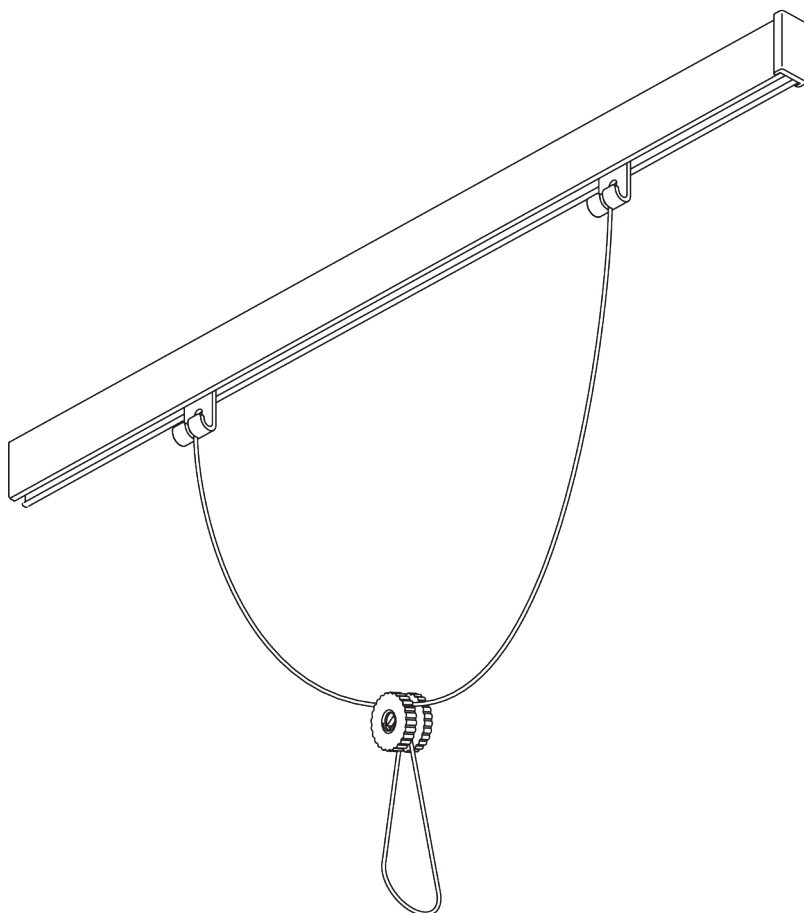

SG 3600

INFORMATION PRODUIT

- **Mode de commande:** Tirage main
- **Installation:** Murale
- **Couleurs:** Blanc RAL 9016 ou Aluminium, couleurs spéciales possibles
- **Tissus:** Se référer à la collection tissu Silent Gliss

Caractéristiques:

- Système de suspension de tableau
- Hauteur réglable