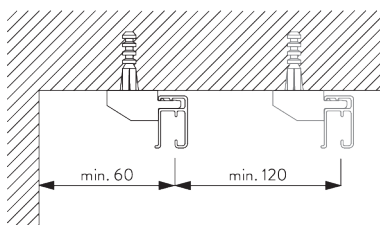

B. POSE PLAFOND

Support SG 3173