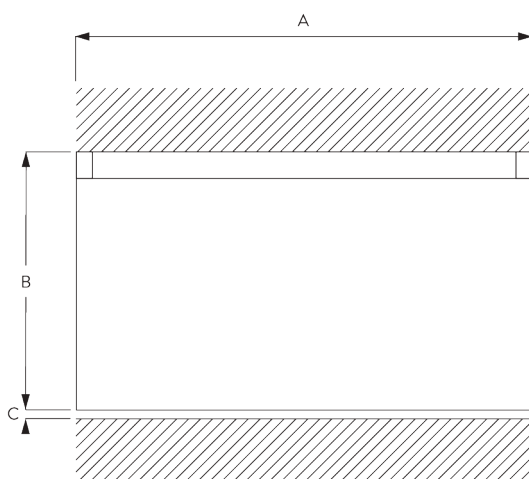

SPÉCIFICATION SYSTÈME

A. PROFIL

Profil et information de cintrage

SG 6380p

Profil

✓ Rayon:
10 cm, >25 cm

B. PRISE DE MESURE