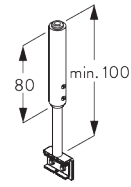

SG 3610
Suspension