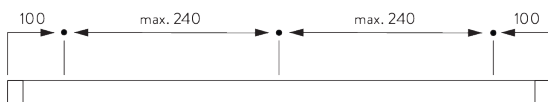

SPÉCIFICATION SYSTÈME

A. PROFIL

Profil et information de cintrage

SG 6243p

Profil

✓ Rayon:
20 cm, >25 cm

B. PRISE DE MESURE

A: Largeur système

B: Hauteur système

C: Distance entre bas du rideau et le sol

INSTALLATION

A. INSTRUCTION DE POSE

Pour des informations détaillées, se référer au site web Silent Gliss.

Points de fixation

B. FIXATION ENCASTRÉE

Fixation directe dans le bois

Rainure d'encastrement: 11 x 14 mm