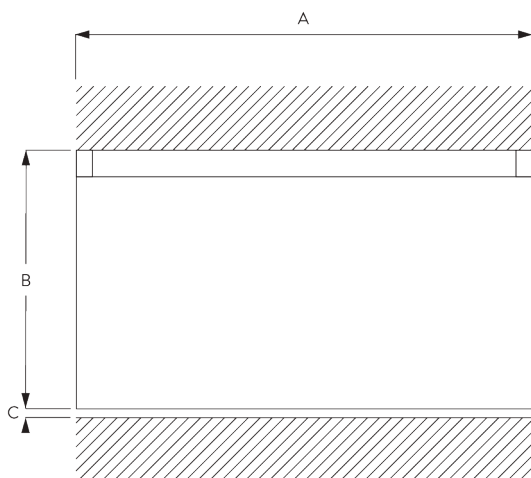

SPÉCIFICATION SYSTÈME

A. POIDS DU SYSTÈME

10 kg

B. PROFIL

Profil et information de cintrage

SG 6822

Profil Funnel

Rayon >27 cm

C. PRISE DE MESURE