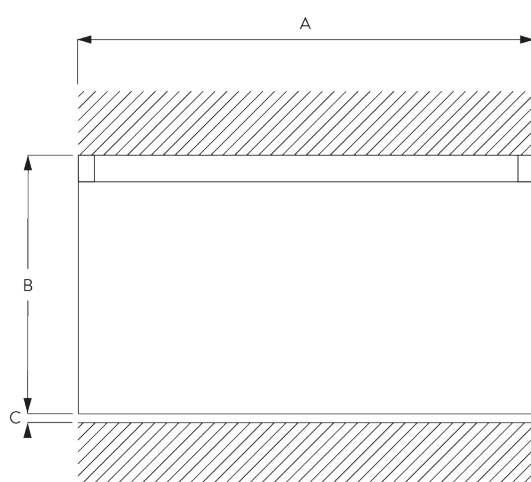

SPÉCIFICATION SYSTÈME

A. PROFIL

Profil et information de cintrage

SG 6475p

Profil

Rayon:
8 cm, 12 cm, 16 cm,
>25 cm

B. PRISE DE MESURE