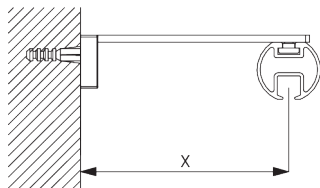

**SG 6124**  
Support

**C. FIXATION**  
**MURALE**

**Smart Fix**

**Smart Fix avec fente SG 11206 - SG 11208:**  
Vis SG 10492 (M4x8) nécessaire.

**Square Smart Fix avec fente SG 11216 - SG 11218:**  
Vis SG 10492 (M4x8) nécessaire.