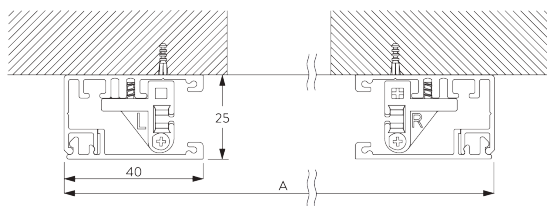

Profil Zip

C. PRISE DE MESURE

Installation en tableau

- A: Largeur du système
- B: Hauteur du système
- C: Hauteur chaînette
- D: Sécurité SG 10731. min. 150 cm du sol

Fixation murale

- A: Largeur du système
- B: Hauteur du système
- C: Hauteur chaînette
- D: Sécurité SG 10731. min. 150 cm du sol
- E: En option: Profil bas (SG 11418 / SG 11419)

INSTALLATION

A. INSTRUCTION DE POSE

Pour des informations détaillées, se référer au site web [Silent Gliss](http://SilentGliss.com).

Points de fixation en tableau

Points de fixation en pose murale

B. FIXATION PLAFOND

C. FIXATION MURALE

D. FIXATION
ENCASTRÉE

E. GLISSIÈRES DE
GUIDAGE
SG 11418 / SG 11419

Fixation en tableau

A: Largeur système

Fixation murale

A: Largeur système

ACCESSOIRES

A. ACCESSOIRES STANDARDS

	SG 4226 Bande adhésif 30 mm		SG 11009 Embout boîtier droit 110 mm		SG 11060 Ruban adhésif
	SG 4508 Brosse 5x7		SG 11011 Clip support		SG 11418 Profil de guidage
	SG 4509 Brosse 5x12		SG 11012 Clip pour entraineur		SG 11419 Couvercle de guidage
	SG 6791 Vis 3.9x32		SG 11020 Adaptateur suport tube 80mm		SG 11421 Profil Zip
	SG 6933 Vis KA25x16		SG 11021 Adaptateur tube 80 mm chaînette		SG 11473 Embout guide Zip gauche
	SG 6936 Vis KA22x10		SG 11025 Bande Zip		SG 11474 Embout guide Zip droite
	SG 6942 Vis KA30x8		SG 11028 Embout barre de lestage gauche		SG 11475 Embout profil guidage gauche
	SG 10668 Bande adhésif 10 mm		SG 11029 Embout barre de lestage droite		SG 11476 Embout profil guidage droite
	SG 10731 Poulie de sécurité pour chaînette & cordon		SG 11030 Cache barre de lestage		
	SG 10993 Barre de lestage rectangulaire		SG 11033 Poulie chaînette L		
	SG 10998 Boîtier 110 mm		SG 11034 Vis 3.5x16		
	SG 10999 Couvercle 110 mm		SG 11035 Vis 2.2x9.5		
	SG 11003 Profil ø 80 mm		SG 11040 Chaîne métallique ø 4.5 mm		
	SG 11008 Embout boîtier gauche 110 mm		SG 11059 Vis M4x12		