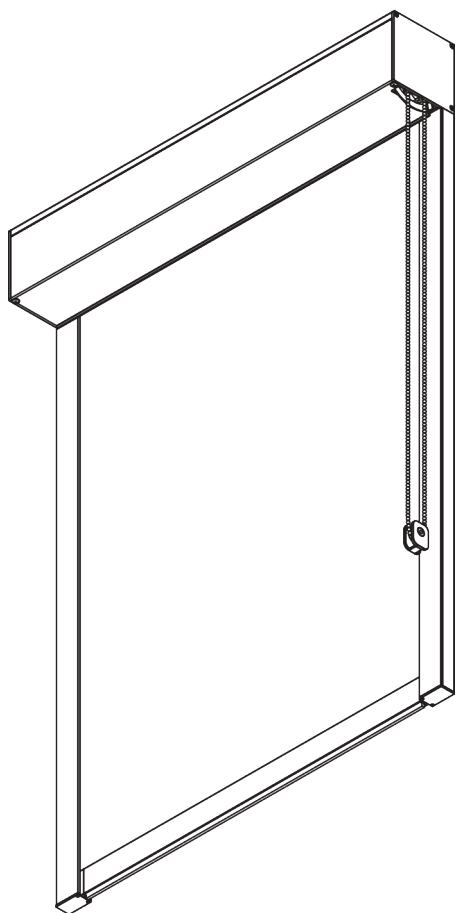

SG 4740

INFORMATION PRODUIT

- **Mode de commande:** Chaînette
- **Gamme:** L
- **Installation:** Plafond, Murale, Encastré
- **Couleurs:** Blanc RAL 9016, Noir RAL 9005, couleurs spéciales possible
- **Tissus:** Se référer à la collection tissu Silent Gliss

Caractéristiques:

- Technologie ZIP
- Chaînette acier inoxydable
- Entraînement démultiplié 2/1
- Glissière de guidage de 40 mm, préperçée

SPÉCIFICATION SYSTÈME

A. DIMENSIONS SYSTÈME

3 m

65 cm

3 m

9 m²

6 kg

B. PROFIL

Information profil

SG 10998

Boîtier 110 mm

SG 10999

Couvercle 110 mm

SG 11003