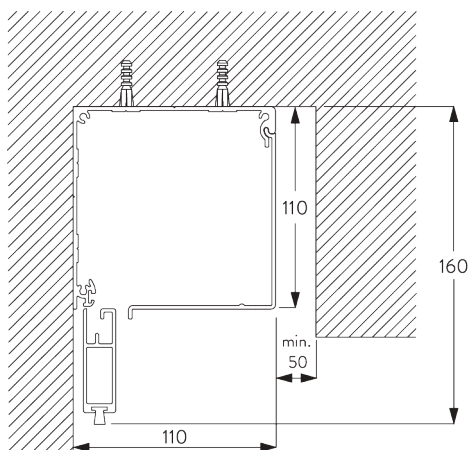

Profil Zip

C. PRISE DE MESURE

Installation en tableau

- A: Largeur du système
- B: Hauteur du système
- C: Hauteur chaînette
- D: Sécurité SG 10731. min. 150 cm du sol

Fixation murale

- A: Largeur du système
- B: Hauteur du système
- C: Hauteur chaînette
- D: Sécurité SG 10731. min. 150 cm du sol
- E: En option: Profil bas (SG 11418 / SG 11419)

INSTALLATION

A. INSTRUCTION DE POSE

Pour des informations détaillées, se référer au site web [Silent Gliss](http://SilentGliss.com).

Points de fixation en tableau

Points de fixation en pose murale

B. FIXATION PLAFOND

C. FIXATION MURALE

D. FIXATION
ENCASTRÉE

E. GLISSIÈRES DE
GUIDAGE
SG 11418 / SG 11419

Fixation en tableau

A: Largeur système

Fixation murale

A: Largeur système

ACCESSOIRES