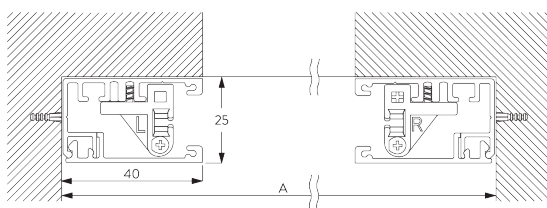

Profil Zip

C. PRISE DE MESURE

Installation en tableau

- A: Largeur du système
- B: Hauteur du système
- C: Hauteur chaînette
- D: Sécurité SG 10731. min. 150 cm du sol

Fixation murale

- A: Largeur du système
- B: Hauteur du système
- C: Hauteur chaînette
- D: Sécurité SG 10731. min. 150 cm du sol
- E: En option: Profil bas (SG 11418 / SG 11419)

INSTALLATION

A. INSTRUCTION DE POSE

Pour des informations détaillées, se référer au site web [Silent Gliss](http://SilentGliss.com).

Points de fixation en tableau

Points de fixation en pose murale

B. FIXATION PLAFOND

C. FIXATION MURALE

D. FIXATION
ENCASTRÉE

E. GLISSIÈRES DE
GUIDAGE
SG 11418 / SG 11419

Fixation en tableau

A: Largeur système

Fixation murale

A: Largeur système

ACCESSOIRES

A. ACCESSOIRES STANDARDS

	SG 4226 Bande adhésif 30 mm		SG 11009 Embout boîtier droit 110 mm		SG 11060 Ruban adhésif
	SG 4508 Brosse 5x7		SG 11011 Clip support		SG 11418 Profil de guidage
	SG 4509 Brosse 5x12		SG 11012 Clip pour entraineur		SG 11419 Couvercle de guidage
	SG 6791 Vis 3.9x32		SG 11020 Adaptateur suport tube 80mm		SG 11421 Profil Zip
	SG 6933 Vis KA25x16		SG 11021 Adaptateur tube 80 mm chaînette		SG 11473 Embout guide Zip gauche
	SG 6936 Vis KA22x10		SG 11025 Bande Zip		SG 11474 Embout guide Zip droite
	SG 6942 Vis KA30x8		SG 11028 Embout barre de lestage gauche		SG 11475 Embout profil guidage gauche
	SG 10668 Bande adhésif 10 mm		SG 11029 Embout barre de lestage droite		SG 11476 Embout profil guidage droite
	SG 10731 Poulie de sécurité pour chaînette & cordon		SG 11030 Cache barre de lestage		
	SG 10993 Barre de lestage rectangulaire		SG 11033 Poulie chaînette L		
	SG 10998 Boîtier 110 mm		SG 11034 Vis 3.5x16		
	SG 10999 Couvercle 110 mm		SG 11035 Vis 2.2x9.5		
	SG 11003 Profil ø 80 mm		SG 11040 Chaîne métallique ø 4.5 mm		
	SG 11008 Embout boîtier gauche 110 mm		SG 11059 Vis M4x12		