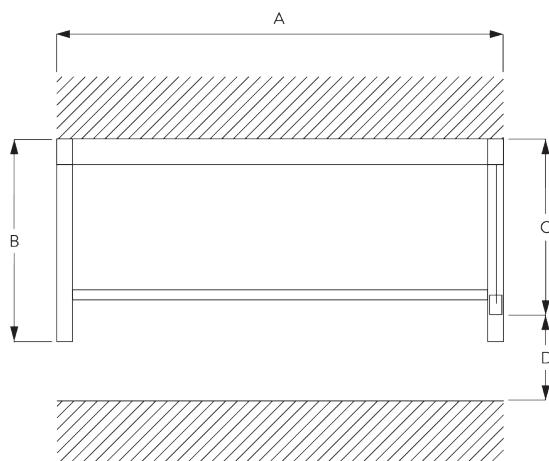

6 kg

B. PROFIL

Information profil

SG 10998

Boîtier 110 mm

SG 10999

Couvercle 110 mm

SG 11003

Profil ø 80 mm

SG 10993

Barre de lestage rectangulaire

SG 11418

Profil de guidage

SG 11419

Couvercle de guidage

SG 11421

Profil Zip

C. PRISE DE MESURE

Installation en tableau

- A: Largeur du système
- B: Hauteur du système
- C: Hauteur chaînette
- D: Sécurité SG 10731. min. 150 cm du sol

Fixation murale

- A: Largeur du système
- B: Hauteur du système
- C: Hauteur chaînette
- D: Sécurité SG 10731. min. 150 cm du sol
- E: En option: Profil bas (SG 11418 / SG 11419)