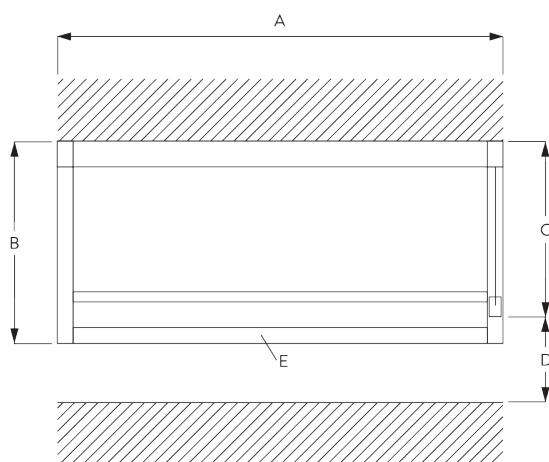

Profil Zip

C. PRISE DE MESURE

Installation en tableau

- A: Largeur du système
- B: Hauteur du système
- C: Hauteur chaînette
- D: Sécurité SG 10731. min. 150 cm du sol

Fixation murale

- A: Largeur du système
- B: Hauteur du système
- C: Hauteur chaînette
- D: Sécurité SG 10731. min. 150 cm du sol
- E: En option: Profil bas (SG 11418 / SG 11419)