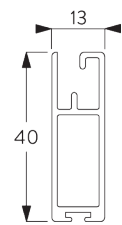

Caractéristiques:

- Technologie ZIP
- Chaînette acier inoxydable
- Entraînement démultiplié 2/1
- Glissière de guidage de 40 mm, préperçée

SPÉCIFICATION SYSTÈME

A. DIMENSIONS SYSTÈME

3 m

65 cm

3 m

9 m²

6 kg

B. PROFIL

Information profil

SG 10998

Boîtier 110 mm

SG 10999

Couvercle 110 mm

SG 11003

Profil ø 80 mm

SG 10993

Barre de lestage rectangulaire

SG 11418

Profil de guidage

SG 11419

Couvercle de guidage

SG 11421

Profil Zip

C. PRISE DE MESURE

Installation en tableau

- A: Largeur du système
- B: Hauteur du système
- C: Hauteur chaînette
- D: Sécurité SG 10731. min. 150 cm du sol

Fixation murale

- A: Largeur du système
- B: Hauteur du système
- C: Hauteur chaînette
- D: Sécurité SG 10731. min. 150 cm du sol
- E: En option: Profil bas (SG 11418 / SG 11419)