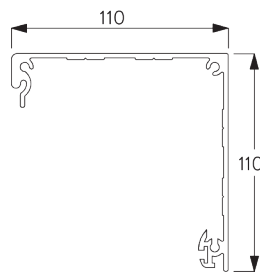

Caractéristiques:

- Technologie ZIP
- Chaînette acier inoxydable
- Entraînement démultiplié 2/1
- Glissière de guidage de 40 mm, préperçée

SPÉCIFICATION SYSTÈME

A. DIMENSIONS SYSTÈME

3 m

65 cm

3 m

9 m²

6 kg

B. PROFIL

Information profil

SG 10998

Boîtier 110 mm

SG 10999

Couvercle 110 mm

SG 11003

Profil Zip

C. PRISE DE MESURE

Installation en tableau

- A: Largeur du système
- B: Hauteur du système
- C: Hauteur chaînette
- D: Sécurité SG 10731. min. 150 cm du sol

Fixation murale

- A: Largeur du système
- B: Hauteur du système
- C: Hauteur chaînette
- D: Sécurité SG 10731. min. 150 cm du sol
- E: En option: Profil bas (SG 11418 / SG 11419)