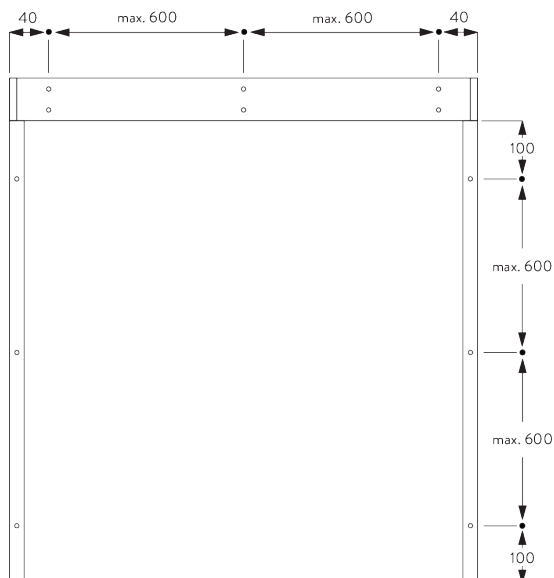

6 kg

B. PROFIL

Information profil

SG 10998

Boîtier 110 mm

SG 10999

Couvercle 110 mm

SG 11003

Profil Zip

C. PRISE DE MESURE

Installation en tableau

- A: Largeur du système
- B: Hauteur du système
- C: Hauteur chaînette
- D: Sécurité SG 10731. min. 150 cm du sol

Fixation murale

- A: Largeur du système
- B: Hauteur du système
- C: Hauteur chaînette
- D: Sécurité SG 10731. min. 150 cm du sol
- E: En option: Profil bas (SG 11418 / SG 11419)

INSTALLATION

A. INSTRUCTION DE POSE

Pour des informations détaillées, se référer au site web [Silent Gliss](http://SilentGliss.com).

Points de fixation en tableau

Points de fixation en pose murale

B. FIXATION PLAFOND

C. FIXATION MURALE

D. FIXATION
ENCASTRÉE

E. GLISSIÈRES DE
GUIDAGE
SG 11418 / SG 11419

Fixation en tableau

A: Largeur système

Fixation murale

A: Largeur système

ACCESSOIRES