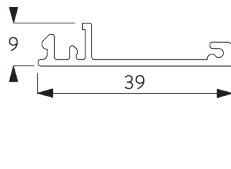

Caractéristiques:

- Technologie ZIP
- Chaînette acier inoxydable
- Entraînement démultiplié 2/1
- Glissière de guidage de 40 mm, préperçée

SPÉCIFICATION SYSTÈME

A. DIMENSIONS SYSTÈME

3 m

65 cm

3 m

9 m²

6 kg

B. PROFIL

Information profil

SG 10998

Boîtier 110 mm

SG 10999

Couvercle 110 mm

SG 11003

Profil ø 80 mm

SG 10993

Barre de lestage rectangulaire

SG 11418

Profil de guidage

SG 11419

Couvercle de guidage

SG 11421

Profil Zip

C. PRISE DE MESURE

Installation en tableau

- A: Largeur du système
- B: Hauteur du système
- C: Hauteur chaînette
- D: Sécurité SG 10731. min. 150 cm du sol

Fixation murale

- A: Largeur du système
- B: Hauteur du système
- C: Hauteur chaînette
- D: Sécurité SG 10731. min. 150 cm du sol
- E: En option: Profil bas (SG 11418 / SG 11419)