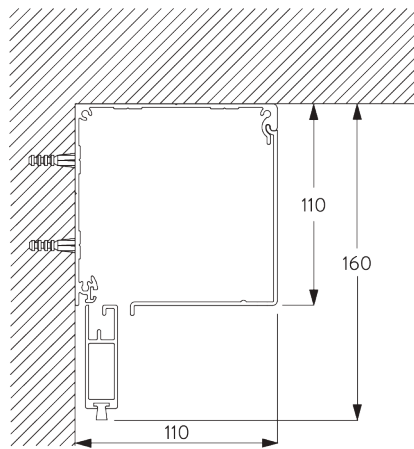

Profil Zip

C. PRISE DE MESURE

Installation en tableau

- A: Largeur du système
- B: Hauteur du système
- C: Hauteur chaînette
- D: Sécurité SG 10731. min. 150 cm du sol

Fixation murale

- A: Largeur du système
- B: Hauteur du système
- C: Hauteur chaînette
- D: Sécurité SG 10731. min. 150 cm du sol
- E: En option: Profil bas (SG 11418 / SG 11419)

INSTALLATION

A. INSTRUCTION DE POSE

Pour des informations détaillées, se référer au site web [Silent Gliss](http://SilentGliss.com).

Points de fixation en tableau

Points de fixation en pose murale

B. FIXATION PLAFOND

C. FIXATION MURALE

D. FIXATION
ENCASTRÉE

E. GLISSIÈRES DE
GUIDAGE
SG 11418 / SG 11419

Fixation en tableau

A: Largeur système

Fixation murale

A: Largeur système

ACCESSOIRES