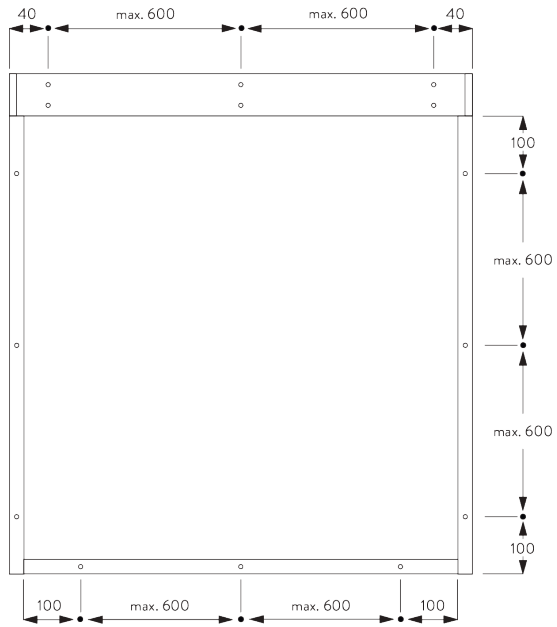

Profil Zip

C. PRISE DE MESURE

Installation en tableau

- A: Largeur du système
- B: Hauteur du système
- C: Hauteur chaînette
- D: Sécurité SG 10731. min. 150 cm du sol

Fixation murale

- A: Largeur du système
- B: Hauteur du système
- C: Hauteur chaînette
- D: Sécurité SG 10731. min. 150 cm du sol
- E: En option: Profil bas (SG 11418 / SG 11419)

INSTALLATION

A. INSTRUCTION DE POSE

Pour des informations détaillées, se référer au site web [Silent Gliss](http://SilentGliss.com).

Points de fixation en tableau

Points de fixation en pose murale

B. FIXATION PLAFOND

C. FIXATION MURALE

D. FIXATION
ENCASTRÉE

E. GLISSIÈRES DE
GUIDAGE
SG 11418 / SG 11419

Fixation en tableau

A: Largeur système

Fixation murale

A: Largeur système

ACCESSOIRES