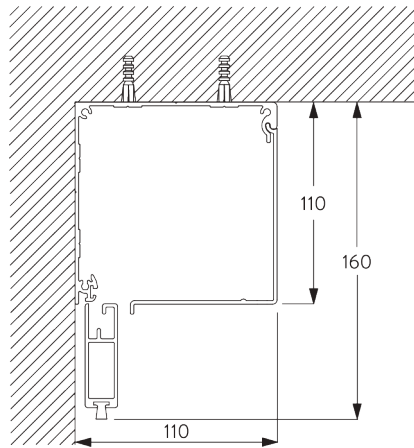

Profil Zip

C. PRISE DE MESURE

Installation en tableau

- A: Largeur du système
- B: Hauteur du système
- C: Hauteur chaînette
- D: Sécurité SG 10731. min. 150 cm du sol

Fixation murale

- A: Largeur du système
- B: Hauteur du système
- C: Hauteur chaînette
- D: Sécurité SG 10731. min. 150 cm du sol
- E: En option: Profil bas (SG 11418 / SG 11419)

INSTALLATION

A. INSTRUCTION DE POSE

Pour des informations détaillées, se référer au site web [Silent Gliss](http://SilentGliss.com).

Points de fixation en tableau

Points de fixation en pose murale

B. FIXATION PLAFOND

C. FIXATION MURALE

D. FIXATION
ENCASTRÉE

E. GLISSIÈRES DE
GUIDAGE
SG 11418 / SG 11419

Fixation en tableau

A: Largeur système

Fixation murale

A: Largeur système

ACCESSOIRES