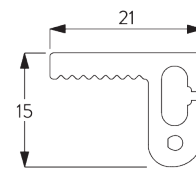

6 kg

B. PROFIL

Information profil

SG 10998

Boîtier 110 mm

SG 10999

Couvercle 110 mm

SG 11003

Profil ø 80 mm

SG 10993

Barre de lestage rectangulaire

SG 11418

Profil de guidage

SG 11419

Couvercle de guidage

SG 11421

Profil Zip

C. PRISE DE MESURE

Installation en tableau

- A: Largeur du système
- B: Hauteur du système
- C: Hauteur chaînette
- D: Sécurité SG 10731. min. 150 cm du sol

Fixation murale

- A: Largeur du système
- B: Hauteur du système
- C: Hauteur chaînette
- D: Sécurité SG 10731. min. 150 cm du sol
- E: En option: Profil bas (SG 11418 / SG 11419)