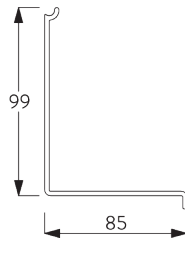

Caractéristiques:

- Technologie ZIP
- Chaînette acier inoxydable
- Entraînement démultiplié 2/1
- Glissière de guidage de 40 mm, préperçée

SPÉCIFICATION SYSTÈME

A. DIMENSIONS SYSTÈME

3 m

65 cm

3 m

9 m²

6 kg

B. PROFIL

Information profil

SG 10998

Boîtier 110 mm

SG 10999

Couvercle 110 mm

SG 11003

Profil ø 80 mm

SG 10993

Barre de lestage rectangulaire

SG 11418

Profil de guidage

SG 11419

Couvercle de guidage

SG 11421

Profil Zip

C. PRISE DE MESURE

Installation en tableau

- A: Largeur du système
- B: Hauteur du système
- C: Hauteur chaînette
- D: Sécurité SG 10731. min. 150 cm du sol

Fixation murale

- A: Largeur du système
- B: Hauteur du système
- C: Hauteur chaînette
- D: Sécurité SG 10731. min. 150 cm du sol
- E: En option: Profil bas (SG 11418 / SG 11419)