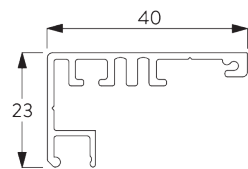

Caractéristiques:

- Technologie ZIP
- Chaînette acier inoxydable
- Entraînement démultiplié 2/1
- Glissière de guidage de 40 mm, préperçée

SPÉCIFICATION SYSTÈME

A. DIMENSIONS SYSTÈME

3 m

65 cm

3 m

9 m²

6 kg

B. PROFIL

Information profil

SG 10998

Boîtier 110 mm

SG 10999

Couvercle 110 mm

SG 11003

Profil ø 80 mm

SG 10993

Barre de lestage rectangulaire

SG 11418

Profil de guidage

SG 11419

Couvercle de guidage

SG 11421

Profil Zip

C. PRISE DE MESURE

Installation en tableau

- A: Largeur du système
- B: Hauteur du système
- C: Hauteur chaînette
- D: Sécurité SG 10731. min. 150 cm du sol

Fixation murale

- A: Largeur du système
- B: Hauteur du système
- C: Hauteur chaînette
- D: Sécurité SG 10731. min. 150 cm du sol
- E: En option: Profil bas (SG 11418 / SG 11419)