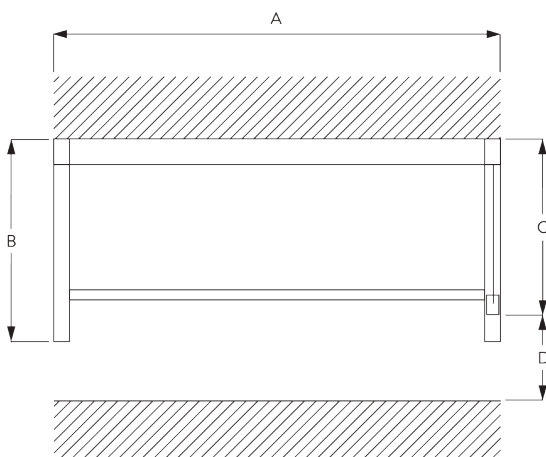

Caractéristiques:

- Technologie ZIP
- Chaînette acier inoxydable
- Entraînement démultiplié 2/1
- Glissière de guidage de 40 mm, préperçée

SPÉCIFICATION SYSTÈME

A. DIMENSIONS SYSTÈME

2.2 m

65 cm

2.4 m

5.3 m²

3.7 kg

B. PROFIL

Information profil

SG 10996
Boîtier 90 mm

SG 10997
Couvercle 90 mm

SG 11037
Profil ø 60 mm

SG 10993
Barre de lestage rectangulaire

SG 11418
Profil de guidage

SG 11419
Couvercle de guidage

SG 11421
Profil Zip

C. PRISE DE MESURE

Fixation en tableau

A: Largeur du système
B: Hauteur du système
C: Hauteur chaînette
D: Sécurité SG 10731. min. 150 cm du sol

Fixation murale

- A: Largeur du système
- B: Hauteur du système
- C: Hauteur chaînette
- D: Sécurité SG 10731. min. 150 cm du sol
- E: En option: Profil bas (SG 11418 / SG 11419)

INSTALLATION

A. INSTRUCTION DE POSE

Pour des informations détaillées, se référer au site web
Silent Gliss.