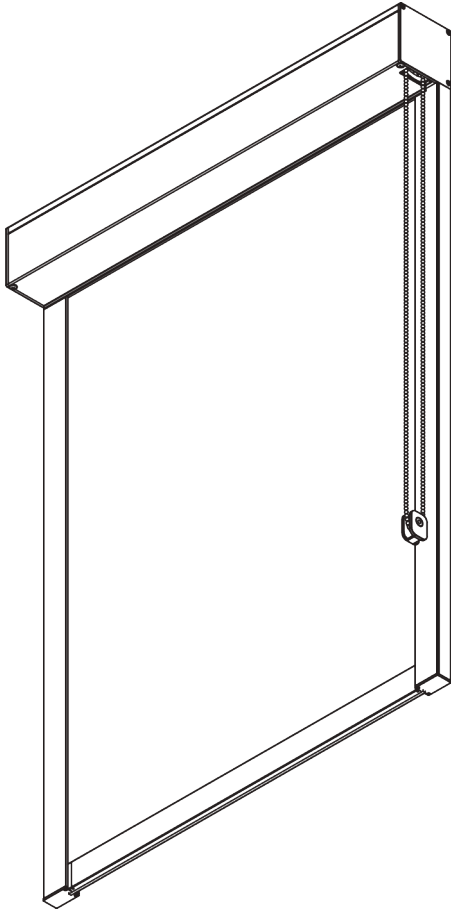

SG 4730

INFORMATION PRODUIT

- **Mode de commande:** Chaînette
- **Gamme:** M
- **Installation:** Plafond, Murale, Encastré
- **Couleurs:** Blanc RAL 9016, Noir RAL 9005, couleurs spéciales possible
- **Tissus:** Se référer à la collection tissu Silent Gliss

Caractéristiques:

- Technologie ZIP
- Chaînette acier inoxydable
- Entraînement démultiplié 2/1
- Glissière de guidage de 40 mm, préperçée

SPÉCIFICATION SYSTÈME

A. DIMENSIONS SYSTÈME

2.2 m

65 cm

2.4 m

5.3 m²

3.7 kg

B. PROFIL

Information profil

SG 10996
Boîtier 90 mm

SG 10997
Couvercle 90 mm

SG 11037
Profil ø 60 mm

SG 10993
Barre de lestage rectangulaire

SG 11418
Profil de guidage