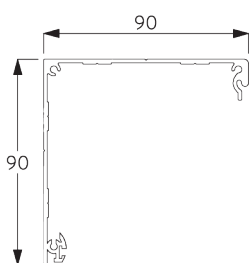

SG 4730

INFORMATION PRODUIT

- **Mode de commande:** Chaînette
- **Gamme:** M
- **Installation:** Plafond, Murale, Encastré
- **Couleurs:** Blanc RAL 9016, Noir RAL 9005, couleurs spéciales possible
- **Tissus:** Se référer à la collection tissu Silent Gliss

Caractéristiques:

- Technologie ZIP
- Chaînette acier inoxydable
- Entraînement démultiplié 2/1
- Glissière de guidage de 40 mm, préperçée

SPÉCIFICATION SYSTÈME

A. DIMENSIONS SYSTÈME

2.2 m

65 cm

2.4 m

5.3 m²

3.7 kg

B. PROFIL

Information profil

SG 10996
Boîtier 90 mm

SG 10997
Couvercle 90 mm

SG 11037
Profil ø 60 mm

SG 10993
Barre de lestage rectangulaire

SG 11418
Profil de guidage

SG 11419
Couvercle de guidage

SG 11421
Profil Zip

C. PRISE DE MESURE

Fixation en tableau

A: Largeur du système
B: Hauteur du système
C: Hauteur chaînette
D: Sécurité SG 10731. min. 150 cm du sol

Fixation murale