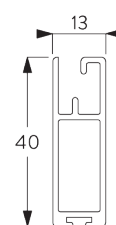

Caractéristiques:

- Technologie ZIP
- Chaînette acier inoxydable
- Entraînement démultiplié 2/1
- Glissière de guidage de 40 mm, préperçée

SPÉCIFICATION SYSTÈME

A. DIMENSIONS SYSTÈME

2.2 m

65 cm

2.4 m

5.3 m²

3.7 kg

B. PROFIL

Information profil

SG 10996
Boîtier 90 mm

SG 10997
Couvercle 90 mm

SG 11037
Profil ø 60 mm

SG 10993
Barre de lestage rectangulaire

SG 11418
Profil de guidage

SG 11419
Couvercle de guidage

SG 11421
Profil Zip

C. PRISE DE MESURE

Fixation en tableau

A: Largeur du système
B: Hauteur du système
C: Hauteur chaînette
D: Sécurité SG 10731. min. 150 cm du sol

Fixation murale