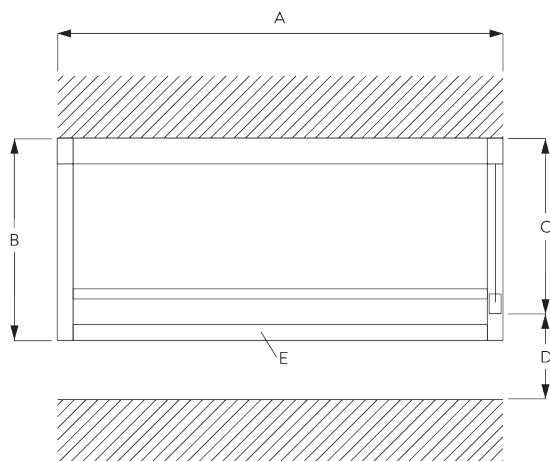

3.7 kg

B. PROFIL

Information profil

SG 10996
Boîtier 90 mm

SG 10997
Couvercle 90 mm

SG 11037
Profil ø 60 mm

SG 10993
Barre de lestage rectangulaire

SG 11418
Profil de guidage

SG 11419
Couvercle de guidage

SG 11421
Profil Zip

C. PRISE DE MESURE

Fixation en tableau

A: Largeur du système
B: Hauteur du système
C: Hauteur chaînette
D: Sécurité SG 10731. min. 150 cm du sol

Fixation murale

- A: Largeur du système
- B: Hauteur du système
- C: Hauteur chaînette
- D: Sécurité SG 10731. min. 150 cm du sol
- E: En option: Profil bas (SG 11418 / SG 11419)

INSTALLATION

A. INSTRUCTION DE POSE

Pour des informations détaillées, se référer au site web
Silent Gliss.