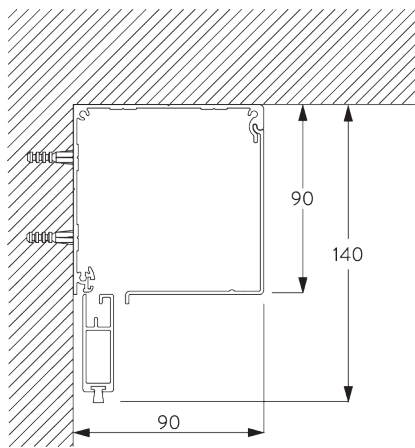

SG 11419
Couvercle de guidage

SG 11421
Profil Zip

C. PRISE DE MESURE

Fixation en tableau

A: Largeur du système
B: Hauteur du système
C: Hauteur chaînette
D: Sécurité SG 10731. min. 150 cm du sol

Fixation murale

- A: Largeur du système
- B: Hauteur du système
- C: Hauteur chaînette
- D: Sécurité SG 10731. min. 150 cm du sol
- E: En option: Profil bas (SG 11418 / SG 11419)

INSTALLATION

A. INSTRUCTION DE POSE

Pour des informations détaillées, se référer au site web
Silent Gliss.

Points de fixation en tableau

Points de fixation en pose murale

B. FIXATION PLAFOND

C. FIXATION MURALE

D. FIXATION
ENCASTRÉE

E. GLISSIÈRES DE
GUIDAGE
SG 11418 / SG 11419

Fixation en tableau

A: Largeur système

Fixation murale

A: Largeur système

ACCESSOIRES

A. ACCESSOIRES STANDARDS

	SG 4226 Bande adhésif 30 mm		SG 11011 Clip support		SG 11060 Ruban adhésif
	SG 4508 Brosse 5x7		SG 11012 Clip pour entraîneur		SG 11418 Profil de guidage
	SG 4509 Brosse 5x12		SG 11017 Adaptateur support tube 60 mm		SG 11419 Couvercle de guidage
	SG 6791 Vis 3.9x32		SG 11018 Adaptateur tube 60 mm chaîne		SG 11421 Profil Zip
	SG 6933 Vis KA25x16		SG 11025 Bande Zip		SG 11473 Embout guide Zip gauche
	SG 6936 Vis KA22x10		SG 11028 Embout barre de lestage gauche		SG 11474 Embout guide Zip droite
	SG 6942 Vis KA30x8		SG 11029 Embout barre de lestage droite		SG 11475 Embout profil guidage gauche
	SG 10668 Bande adhésif 10 mm		SG 11030 Cache barre de lestage		SG 11476 Embout profil guidage droite
	SG 10731 Poulie de sécurité pour chaîne & cordon		SG 11032 Poulie chaîne M		
	SG 10993 Barre de lestage rectangulaire		SG 11034 Vis 3.5x16		
	SG 10996 Boîtier 90 mm		SG 11035 Vis 2.2x9.5		
	SG 10997 Couvercle 90 mm		SG 11037 Profil ø 60 mm		
	SG 11006 Embout boîtier gauche 90 mm		SG 11040 Chaîne métallique ø 4.5 mm		
	SG 11007 Embout boîtier droit 90 mm		SG 11059 Vis M4x12		