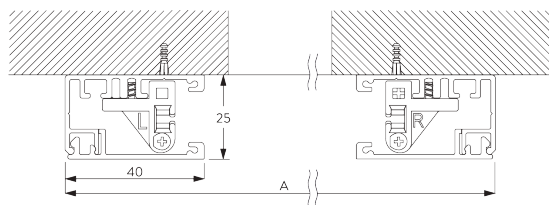

SG 11419
Couvercle de guidage

SG 11421
Profil Zip

C. PRISE DE MESURE

Fixation en tableau

A: Largeur du système
B: Hauteur du système
C: Hauteur chaînette
D: Sécurité SG 10731. min. 150 cm du sol

Fixation murale

- A: Largeur du système
- B: Hauteur du système
- C: Hauteur chaînette
- D: Sécurité SG 10731. min. 150 cm du sol
- E: En option: Profil bas (SG 11418 / SG 11419)

INSTALLATION

A. INSTRUCTION DE POSE

Pour des informations détaillées, se référer au site web
Silent Gliss.

Points de fixation en tableau

Points de fixation en pose murale

B. FIXATION PLAFOND

C. FIXATION MURALE

D. FIXATION
ENCASTRÉE

E. GLISSIÈRES DE
GUIDAGE
SG 11418 / SG 11419

Fixation en tableau

A: Largeur système

Fixation murale

A: Largeur système

ACCESSOIRES

A. ACCESSOIRES STANDARDS

	SG 4226 Bande adhésif 30 mm		SG 11011 Clip support		SG 11060 Ruban adhésif
	SG 4508 Brosse 5x7		SG 11012 Clip pour entraîneur		SG 11418 Profil de guidage
	SG 4509 Brosse 5x12		SG 11017 Adaptateur support tube 60 mm		SG 11419 Couvercle de guidage
	SG 6791 Vis 3.9x32		SG 11018 Adaptateur tube 60 mm chaîne		SG 11421 Profil Zip
	SG 6933 Vis KA25x16		SG 11025 Bande Zip		SG 11473 Embout guide Zip gauche
	SG 6936 Vis KA22x10		SG 11028 Embout barre de lestage gauche		SG 11474 Embout guide Zip droite
	SG 6942 Vis KA30x8		SG 11029 Embout barre de lestage droite		SG 11475 Embout profil guidage gauche
	SG 10668 Bande adhésif 10 mm		SG 11030 Cache barre de lestage		SG 11476 Embout profil guidage droite
	SG 10731 Poulie de sécurité pour chaîne & cordon		SG 11032 Poulie chaîne M		
	SG 10993 Barre de lestage rectangulaire		SG 11034 Vis 3.5x16		
	SG 10996 Boîtier 90 mm		SG 11035 Vis 2.2x9.5		
	SG 10997 Couvercle 90 mm		SG 11037 Profil ø 60 mm		
	SG 11006 Embout boîtier gauche 90 mm		SG 11040 Chaîne métallique ø 4.5 mm		
	SG 11007 Embout boîtier droit 90 mm		SG 11059 Vis M4x12		