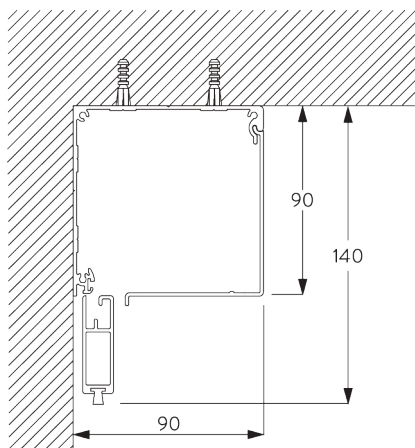

3.7 kg

B. PROFIL

Information profil

SG 10996
Boîtier 90 mm

SG 10997
Couvercle 90 mm

SG 11037
Profil ø 60 mm

SG 10993
Barre de lestage rectangulaire

SG 11418
Profil de guidage

SG 11419
Couvercle de guidage

SG 11421
Profil Zip

C. PRISE DE MESURE

Fixation en tableau

A: Largeur du système
B: Hauteur du système
C: Hauteur chaînette
D: Sécurité SG 10731. min. 150 cm du sol

Fixation murale

- A: Largeur du système
- B: Hauteur du système
- C: Hauteur chaînette
- D: Sécurité SG 10731. min. 150 cm du sol
- E: En option: Profil bas (SG 11418 / SG 11419)

INSTALLATION

A. INSTRUCTION DE POSE

Pour des informations détaillées, se référer au site web
Silent Gliss.

Points de fixation en tableau

Points de fixation en pose murale

B. FIXATION PLAFOND

C. FIXATION MURALE

D. FIXATION
ENCASTRÉE

E. GLISSIÈRES DE
GUIDAGE
SG 11418 / SG 11419

Fixation en tableau

A: Largeur système