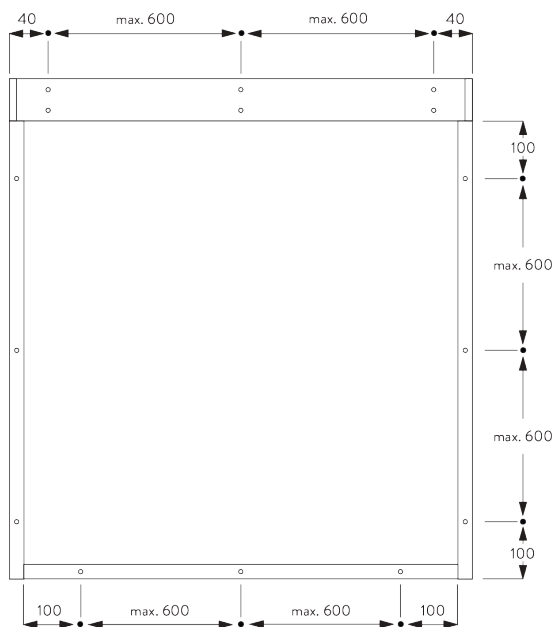

3.7 kg

B. PROFIL

Information profil

SG 10996
Boîtier 90 mm

SG 10997
Couvercle 90 mm

SG 11037
Profil ø 60 mm

SG 10993
Barre de lestage rectangulaire

SG 11418
Profil de guidage

SG 11419
Couvercle de guidage

SG 11421
Profil Zip

C. PRISE DE MESURE

Fixation en tableau

A: Largeur du système
B: Hauteur du système
C: Hauteur chaînette
D: Sécurité SG 10731. min. 150 cm du sol

Fixation murale

- A: Largeur du système
- B: Hauteur du système
- C: Hauteur chaînette
- D: Sécurité SG 10731. min. 150 cm du sol
- E: En option: Profil bas (SG 11418 / SG 11419)

INSTALLATION

A. INSTRUCTION DE POSE

Pour des informations détaillées, se référer au site web
Silent Gliss.

Points de fixation en tableau

Points de fixation en pose murale

B. FIXATION PLAFOND

C. FIXATION MURALE

D. FIXATION
ENCASTRÉE

E. GLISSIÈRES DE
GUIDAGE
SG 11418 / SG 11419

Fixation en tableau

A: Largeur système