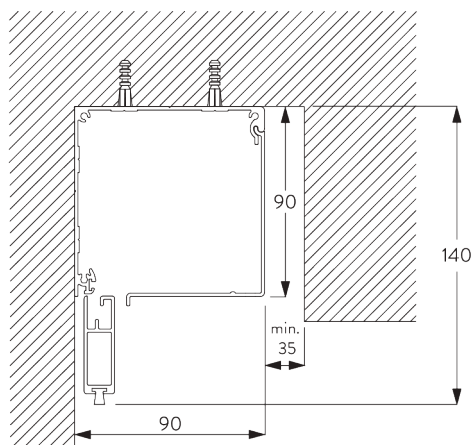

SG 11419
Couvercle de guidage

SG 11421
Profil Zip

C. PRISE DE MESURE

Fixation en tableau

A: Largeur du système
B: Hauteur du système
C: Hauteur chaînette
D: Sécurité SG 10731. min. 150 cm du sol

Fixation murale

- A: Largeur du système
- B: Hauteur du système
- C: Hauteur chaînette
- D: Sécurité SG 10731. min. 150 cm du sol
- E: En option: Profil bas (SG 11418 / SG 11419)

INSTALLATION

A. INSTRUCTION DE POSE

Pour des informations détaillées, se référer au site web
Silent Gliss.

Points de fixation en tableau

Points de fixation en pose murale

B. FIXATION PLAFOND

C. FIXATION MURALE

D. FIXATION
ENCASTRÉE

E. GLISSIÈRES DE
GUIDAGE
SG 11418 / SG 11419

Fixation en tableau

A: Largeur système

Fixation murale

A: Largeur système

ACCESSOIRES

A. ACCESSOIRES STANDARDS

	SG 4226 Bande adhésif 30 mm		SG 11011 Clip support		SG 11060 Ruban adhésif
	SG 4508 Brosse 5x7		SG 11012 Clip pour entraîneur		SG 11418 Profil de guidage
	SG 4509 Brosse 5x12		SG 11017 Adaptateur support tube 60 mm		SG 11419 Couvercle de guidage
	SG 6791 Vis 3.9x32		SG 11018 Adaptateur tube 60 mm chaîne		SG 11421 Profil Zip
	SG 6933 Vis KA25x16		SG 11025 Bande Zip		SG 11473 Embout guide Zip gauche
	SG 6936 Vis KA22x10		SG 11028 Embout barre de lestage gauche		SG 11474 Embout guide Zip droite
	SG 6942 Vis KA30x8		SG 11029 Embout barre de lestage droite		SG 11475 Embout profil guidage gauche
	SG 10668 Bande adhésif 10 mm		SG 11030 Cache barre de lestage		SG 11476 Embout profil guidage droite
	SG 10731 Poulie de sécurité pour chaîne & cordon		SG 11032 Poulie chaîne M		
	SG 10993 Barre de lestage rectangulaire		SG 11034 Vis 3.5x16		
	SG 10996 Boîtier 90 mm		SG 11035 Vis 2.2x9.5		
	SG 10997 Couvercle 90 mm		SG 11037 Profil ø 60 mm		
	SG 11006 Embout boîtier gauche 90 mm		SG 11040 Chaîne métallique ø 4.5 mm		
	SG 11007 Embout boîtier droit 90 mm		SG 11059 Vis M4x12		