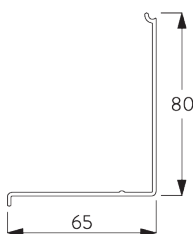

Caractéristiques:

- Technologie ZIP
- Chaînette acier inoxydable
- Entraînement démultiplié 2/1
- Glissière de guidage de 40 mm, préperçée

SPÉCIFICATION SYSTÈME

A. DIMENSIONS SYSTÈME

2.2 m

65 cm

2.4 m

5.3 m²

3.7 kg

B. PROFIL

Information profil

SG 10996
Boîtier 90 mm

SG 10997
Couvercle 90 mm

SG 11037
Profil ø 60 mm

SG 10993
Barre de lestage rectangulaire

SG 11418
Profil de guidage

SG 11419
Couvercle de guidage

SG 11421
Profil Zip

C. PRISE DE MESURE

Fixation en tableau

A: Largeur du système
B: Hauteur du système
C: Hauteur chaînette
D: Sécurité SG 10731. min. 150 cm du sol

Fixation murale