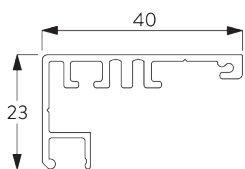

Caractéristiques:

- Technologie ZIP
- Chaînette acier inoxydable
- Entraînement démultiplié 2/1
- Glissière de guidage de 40 mm, préperçée

SPÉCIFICATION SYSTÈME

A. DIMENSIONS SYSTÈME

2.2 m

65 cm

2.4 m

5.3 m²

3.7 kg

B. PROFIL

Information profil

SG 10996
Boîtier 90 mm

SG 10997
Couvercle 90 mm

SG 11037
Profil ø 60 mm

SG 10993
Barre de lestage rectangulaire

SG 11418
Profil de guidage

SG 11419
Couvercle de guidage

SG 11421
Profil Zip

C. PRISE DE MESURE

Fixation en tableau

A: Largeur du système
B: Hauteur du système
C: Hauteur chaînette
D: Sécurité SG 10731. min. 150 cm du sol

Fixation murale

- A: Largeur du système
- B: Hauteur du système
- C: Hauteur chaînette
- D: Sécurité SG 10731. min. 150 cm du sol
- E: En option: Profil bas (SG 11418 / SG 11419)

INSTALLATION

A. INSTRUCTION DE POSE

Pour des informations détaillées, se référer au site web
Silent Gliss.