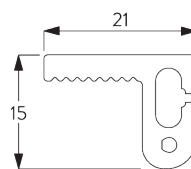

Caractéristiques:

- Technologie ZIP
- Chaînette acier inoxydable
- Entraînement démultiplié 2/1
- Glissière de guidage de 40 mm, préperçée

SPÉCIFICATION SYSTÈME

A. DIMENSIONS SYSTÈME

2.2 m

65 cm

2.4 m

5.3 m²

3.7 kg

B. PROFIL

Information profil

SG 10996
Boîtier 90 mm

SG 10997
Couvercle 90 mm

SG 11037
Profil ø 60 mm

SG 10993
Barre de lestage rectangulaire

SG 11418
Profil de guidage

SG 11419
Couvercle de guidage

SG 11421
Profil Zip

C. PRISE DE MESURE

Fixation en tableau

A: Largeur du système
B: Hauteur du système
C: Hauteur chaînette
D: Sécurité SG 10731. min. 150 cm du sol

Fixation murale