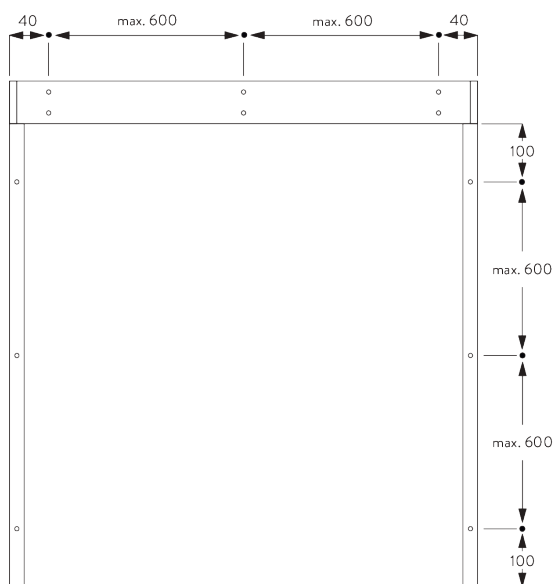

3.7 kg

B. PROFIL

Information profil

SG 10996
Boîtier 90 mm

SG 10997
Couvercle 90 mm

SG 11037
Profil ø 60 mm

SG 10993
Barre de lestage rectangulaire

SG 11418
Profil de guidage

SG 11419
Couvercle de guidage

SG 11421
Profil Zip

C. PRISE DE MESURE

Fixation en tableau

A: Largeur du système
B: Hauteur du système
C: Hauteur chaînette
D: Sécurité SG 10731. min. 150 cm du sol

Fixation murale

- A: Largeur du système
- B: Hauteur du système
- C: Hauteur chaînette
- D: Sécurité SG 10731. min. 150 cm du sol
- E: En option: Profil bas (SG 11418 / SG 11419)

INSTALLATION

A. INSTRUCTION DE POSE

Pour des informations détaillées, se référer au site web
Silent Gliss.

Points de fixation en tableau

Points de fixation en pose murale

B. FIXATION PLAFOND

C. FIXATION MURALE

D. FIXATION
ENCASTRÉE

E. GLISSIÈRES DE
GUIDAGE
SG 11418 / SG 11419

Fixation en tableau

A: Largeur système