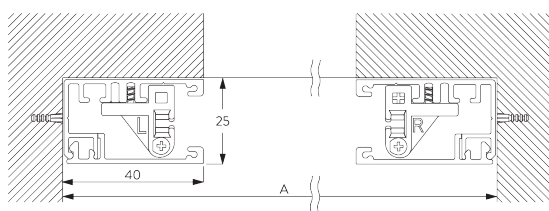

SG 11419
Couvercle de guidage

SG 11421
Profil Zip

C. PRISE DE MESURE

Fixation en tableau

A: Largeur du système
B: Hauteur du système
C: Hauteur chaînette
D: Sécurité SG 10731. min. 150 cm du sol

Fixation murale

- A: Largeur du système
- B: Hauteur du système
- C: Hauteur chaînette
- D: Sécurité SG 10731. min. 150 cm du sol
- E: En option: Profil bas (SG 11418 / SG 11419)

INSTALLATION

A. INSTRUCTION DE POSE

Pour des informations détaillées, se référer au site web
Silent Gliss.

Points de fixation en tableau

Points de fixation en pose murale

B. FIXATION PLAFOND

C. FIXATION MURALE

D. FIXATION
ENCASTRÉE

E. GLISSIÈRES DE
GUIDAGE
SG 11418 / SG 11419

Fixation en tableau

A: Largeur système

Fixation murale

A: Largeur système

ACCESSOIRES

A. ACCESSOIRES STANDARDS

	SG 4226 Bande adhésif 30 mm		SG 11011 Clip support		SG 11060 Ruban adhésif
	SG 4508 Brosse 5x7		SG 11012 Clip pour entraîneur		SG 11418 Profil de guidage
	SG 4509 Brosse 5x12		SG 11017 Adaptateur support tube 60 mm		SG 11419 Couvercle de guidage
	SG 6791 Vis 3.9x32		SG 11018 Adaptateur tube 60 mm chaîne		SG 11421 Profil Zip
	SG 6933 Vis KA25x16		SG 11025 Bande Zip		SG 11473 Embout guide Zip gauche
	SG 6936 Vis KA22x10		SG 11028 Embout barre de lestage gauche		SG 11474 Embout guide Zip droite
	SG 6942 Vis KA30x8		SG 11029 Embout barre de lestage droite		SG 11475 Embout profil guidage gauche
	SG 10668 Bande adhésif 10 mm		SG 11030 Cache barre de lestage		SG 11476 Embout profil guidage droite
	SG 10731 Poulie de sécurité pour chaîne & cordon		SG 11032 Poulie chaîne M		
	SG 10993 Barre de lestage rectangulaire		SG 11034 Vis 3.5x16		
	SG 10996 Boîtier 90 mm		SG 11035 Vis 2.2x9.5		
	SG 10997 Couvercle 90 mm		SG 11037 Profil ø 60 mm		
	SG 11006 Embout boîtier gauche 90 mm		SG 11040 Chaîne métallique ø 4.5 mm		
	SG 11007 Embout boîtier droit 90 mm		SG 11059 Vis M4x12		