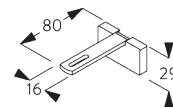

Square Smart Fix avec fente SG 11216 - SG 11218:
Vis SG 10492 (M4x8) nécessaire.

Universal Smart Fix SG 11154 - SG 11156:
Vis SG 11131 (M4x6) nécessaire.

Smart Fix	X mm
SG 11206 / SG 11216	33-51
SG 11207 / SG 11217	53-71
SG 11208 / SG 11218	73-91
SG 11154	102-130
SG 11155	132-160
SG 11156	182-210

SG 6117
Ecrou

SG 10492
Vis M4x8

SG 11131
Vis M4x6

SG 11206
Smart Fix 60 mm avec fente

SG 11207
Smart Fix 80 mm avec fente

SG 11208
Smart Fix 100 mm avec fente

SG 11216
Square Smart Fix 60 mm avec fente

SG 11217
Square Smart Fix 80 mm avec fente

SG 11218
Square Smart Fix 100 mm avec fente

SG 11154
Universal Smart Fix 120 mm

SG 11155
Universal Smart Fix 150 mm

SG 11156
Universal Smart Fix 200 mm

D. SUPPORT MURAL

Support SG 6620

SG 6123
Plaque d'assemblage