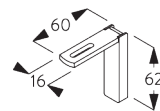

SG 11206
Smart Fix 60 mm avec fente