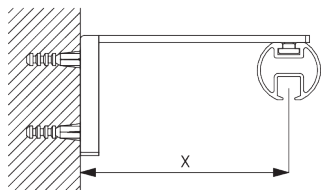

Les suspensions V (25° - 35°) procure une stabilité latérale supplémentaire.

SG 6530

Suspension V complet équipé

**C. FIXATION
MURALE**

Smart Fix

Smart Fix avec fente SG 11206 - SG 11208:
Vis SG 10492 (M4x8) nécessaire.