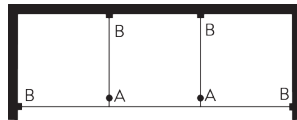

Pièce de raccord

OPTIONS SYSTÈME

A. OPTIONS DE FORMES

*A: Tige de suspension
B: Support mural*

*A: Tige de suspension
B: Support mural*

*A: Tige de suspension
B: Support mural
C: Suspension V*

B. WAVE

SG 11295