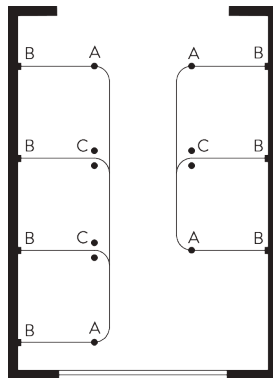

Pièce de raccord

OPTIONS SYSTÈME

A. OPTIONS DE FORMES

*A: Tige de suspension
B: Support mural*

*A: Tige de suspension
B: Support mural*

*A: Tige de suspension
B: Support mural
C: Suspension V*

B. WAVE

SG 11295