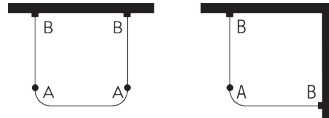

SG 6620
Support mural

SG 6631
Pièce de raccord

E. JONCTIONS DE PROFILS

Pièce de raccord SG 6521

Remarque: assurez-vous de joindre un croquis!

SG 6521
Pièce de raccord

Set de connexion SG 6635

SG 6635

Pièce de raccord

OPTIONS SYSTÈME

A. OPTIONS DE FORMES

*A: Tige de suspension
B: Support mural*

*A: Tige de suspension
B: Support mural*

*A: Tige de suspension
B: Support mural
C: Suspension V*

B. WAVE

SG 11295