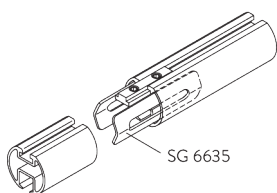

SG 6620
Support mural

SG 6631
Pièce de raccord

E. JONCTIONS DE PROFILS

Pièce de raccord SG 6521

Remarque: assurez-vous de joindre un croquis!

SG 6521
Pièce de raccord

Set de connexion SG 6635

SG 6635

Pièce de raccord

OPTIONS SYSTÈME

A. OPTIONS DE FORMES

*A: Tige de suspension
B: Support mural*

*A: Tige de suspension
B: Support mural*

*A: Tige de suspension
B: Support mural
C: Suspension V*

B. WAVE

SG 11295