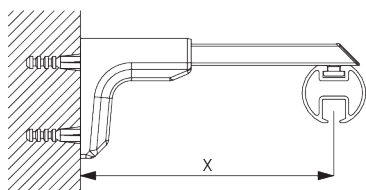

Universal Smart Fix SG 11154 - SG 11156:
Vis SG 11131 (M4x6) nécessaire.

Smart Fix	X mm
SG 11206 / SG 11216	33-51
SG 11207 / SG 11217	53-71
SG 11208 / SG 11218	73-91
SG 11154	102-130
SG 11155	132-160
SG 11156	182-210

SG 6117
Ecrou

SG 10492
Vis M4x8

SG 11131
Vis M4x6

SG 11218
Square Smart Fix 100 mm avec fente