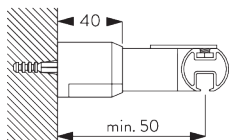

SG 11218
Square Smart Fix 100 mm avec fente

SG 11154
Universal Smart Fix 120 mm

SG 11155
Universal Smart Fix 150 mm

SG 11156
Universal Smart Fix 200 mm

D. SUPPORT MURAL

Support SG 6620

SG 6123
Plaque d'assemblage