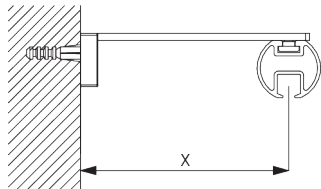

Les suspensions V (25° - 35°) procure une stabilité latérale supplémentaire.

SG 6530

Suspension V complet équipé

**C. FIXATION
MURALE**

Smart Fix

Smart Fix avec fente SG 11206 - SG 11208:
Vis SG 10492 (M4x8) nécessaire.