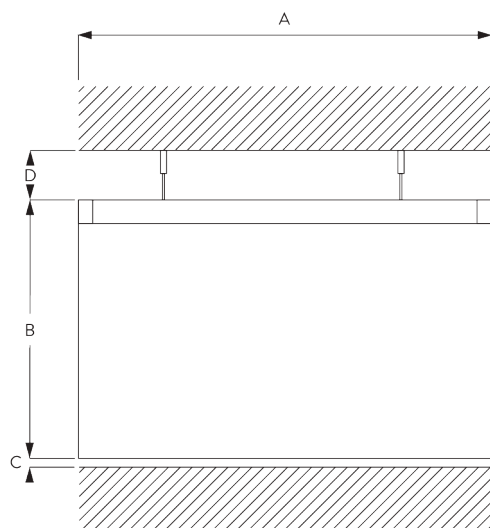

A. PROFIL

Profil et information de cintrage

SG 6103p

Profil

✓ Rayon:
>25 cm

B. PRISE DE MESURE

A: Largeur système

B: Hauteur système