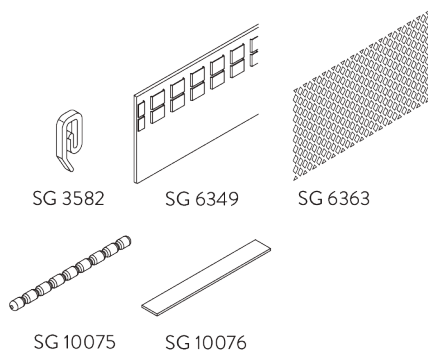

Pièce de raccord

OPTIONS SYSTÈME

A. OPTIONS DE FORMES

A: Tige de suspension
B: Support mural

A: Tige de suspension
B: Support mural

A: Tige de suspension
B: Support mural
C: Suspension V

B. WAVE

SG 11295

SG 11302

Composants standard:

- SG 11295 Vis d'arrêt
- SG 11302 Glisseurs Wave bi-composants 80 mm

Composants en option (rayon >25 cm):

- SG 2255 Frein
- SG 2256 Frein
- SG 6364 Extension Wave
- SG 6365 Crochet Wave
- SG 6366 Chariot Wave pour lance rideau
- SG 10430-34 Lance rideau
- SG 11303 Glisseur Wave bi-composants 60 mm

A = Epaisseur du Wave
 B = Largeur paquet rideau
 C = Ecartement minimum

Glisseur Bi-composants SG 11302	Nombre de poches entre crochets	Ampleur rideau Approximative	Epaisseur du Wave A	Largeur paquet rideau B*	Ecartement minimum C
80	6	~2.1	140	180 mm par ml de tringle	90
80	7	~2.3	160	180 mm par ml de tringle	100