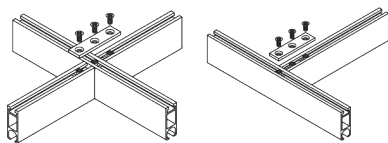

SG 6117
Ecrou

SG 10492
Vis M4x8

SG 11131
Vis M4x6

SG 11206
Smart Fix 60 mm avec fente

SG 11207
Smart Fix 80 mm avec fente

SG 11208
Smart Fix 100 mm avec fente

SG 11216
Square Smart Fix 60 mm avec fente

SG 11217
Square Smart Fix 80 mm avec fente

SG 11218
Square Smart Fix 100 mm avec fente

SG 11154
Universal Smart Fix 120 mm

SG 11155
Universal Smart Fix 150 mm

SG 11156
Universal Smart Fix 200 mm

Support mural SG 6610 & SG 6614

SG 6610
Support mural

SG 6614
Support mural

D. PROFILE DE JONCTION

Pièces de raccord SG 6123

SG 6123

Plaque d'assemblage

**Pièce de raccord
SG 6512**

Remarque: assurez-vous de joindre un croquis!

SG 6512

Pièce de raccord

OPTIONS SYSTÈME

A. OPTIONS DE FORMES

A: Tige de suspension
B: Support mural

A: Tige de suspension
B: Support mural

A: Tige de suspension
B: Support mural
C: Suspension V

B. WAVE

SG 11295