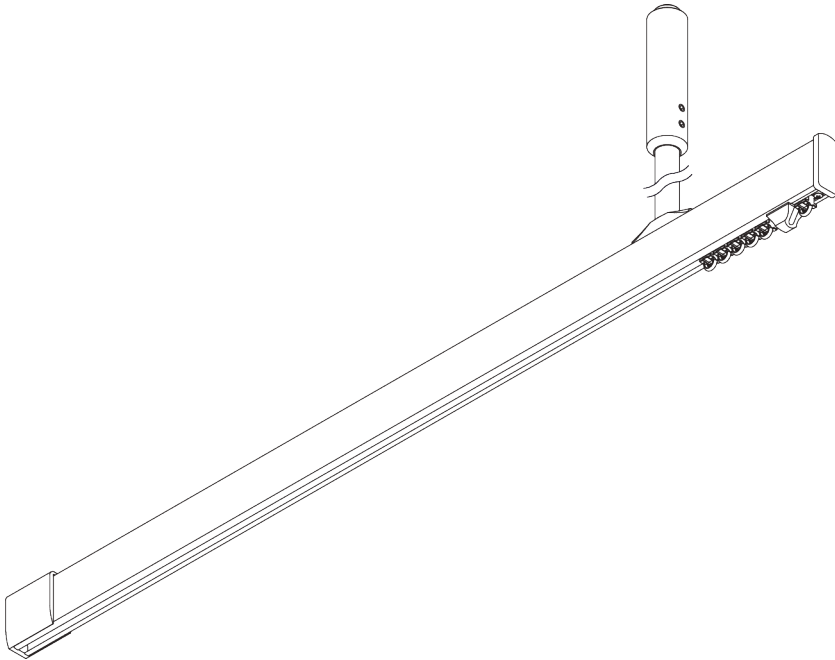

SG 6100

INFORMATION PRODUIT

- **Mode de commande:** Tirage main
- **Gamme:** S - L
- **Installation:** Suspente, Plafond, murale
- **Couleurs:** Blanc RAL 9016, Noir RAL 9005 ou Aluminium, couleurs spéciales possibles
- **Tissus:** Se référer à la collection tissu Silent Gliss

Caractéristiques:

- Rail de séparation universel
- Glisseurs Bi-Composants
- Glisseurs Wave Bi-Composants
- Installation en suspension
- Plusieurs formes possibles
- Cintrable

SPÉCIFICATION SYSTÈME

A. PROFIL

Profil et information de cintrage

SG 6101

Profil

✓ Rayon:
20 cm, >25 cm

B. PRISE DE MESURE

A: Largeur système

B: Hauteur système

C: Distance entre bas du rideau et le sol