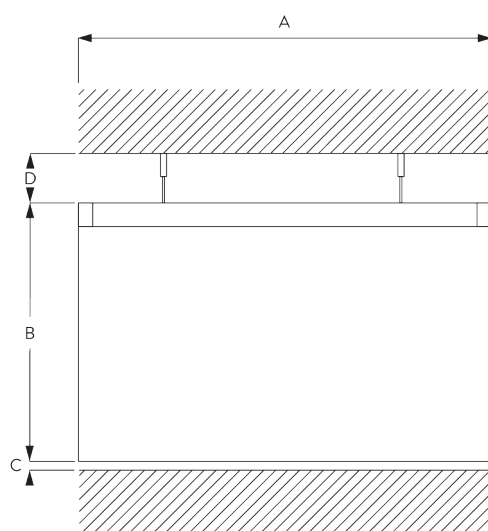

Profil et information de cintrage

SG 6101

Profil

✓ Rayon:
20 cm, >25 cm

B. PRISE DE MESURE

A: Largeur système

B: Hauteur système

C: Distance entre bas du rideau et le sol