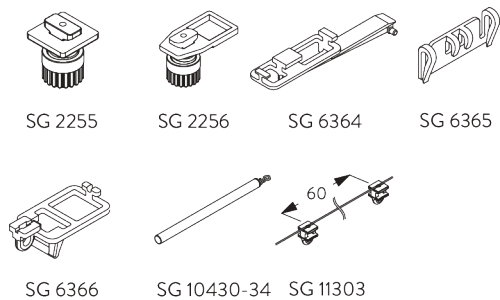

Composants en option (rayon >25 cm):

- SG 2255 Frein
- SG 2256 Frein
- SG 6364 Extension Wave
- SG 6365 Crochet Wave
- SG 6366 Chariot Wave pour lance rideau
- SG 10430-34 Lance rideau
- SG 11303 Glisseur Wave bi-composants 60 mm