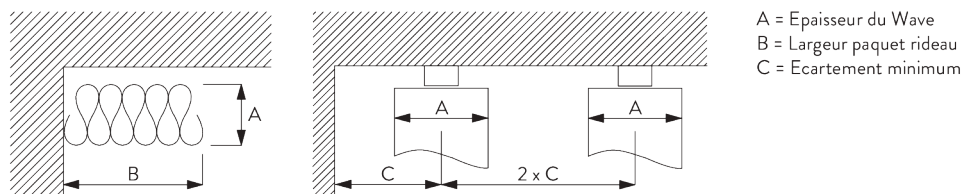

Paquet rideau Wave - Glisseur Bi-composants (standard)

Glisseur Bi-composants SG 11302	Nombre de poches entre crochets	Ampleur rideau Approximative	Epaisseur du Wave A	Largeur paquet rideau B*	Ecartement minimum C
80	6	~2.1	140	180 mm par ml de tringle	90
80	7	~2.3	160	180 mm par ml de tringle	100

Glisseur Bi-composants SG 11303	Nombre de poches entre crochets	Ampleur rideau Approximative	Epaisseur du Wave A	Largeur paquet rideau B*	Ecartement minimum C
60	4	~2.1	100	230 mm par ml de tringle	70
60	5	~2.3	120	230 mm par ml de tringle	80

*Largeur paquet rideau B lors de l'utilisation du bras d'extension SG 6364 augmente de 150 mm par rideau!