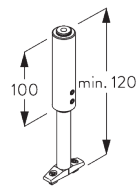

SG 6190
Suspension