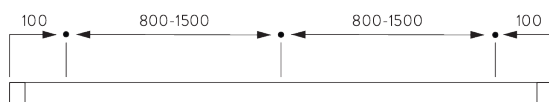

INSTALLATION

A. INSTRUCTION DE POSE

Pour des informations détaillées, se référer au site web Silent Gliss.

Points de fixation