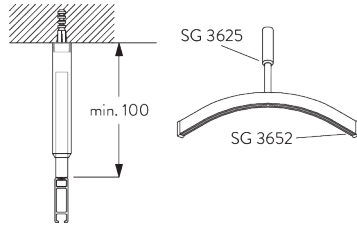

B. FIXATION
PLAFOND

Suspension SG 3625