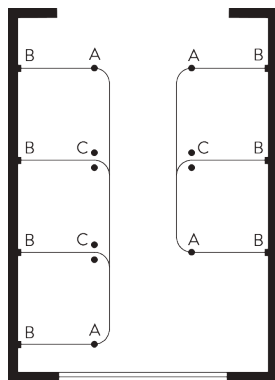

Pièce de raccord

OPTIONS SYSTÈME

A. OPTIONS DE FORMES

*A: Tige de suspension
B: Support mural*

*A: Tige de suspension
B: Support mural*

*A: Tige de suspension
B: Support mural
C: Suspension V*

B. WAVE

SG 11295