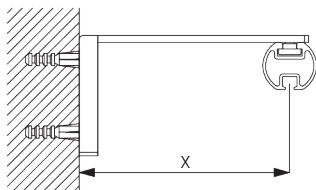

C. FIXATION
MURALE

Smart Fix

Smart Fix avec fente SG 11206 - SG 11208:

Vis SG 10492 (M4x8) nécessaire.