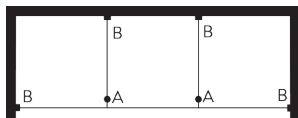

Pièce de raccord

OPTIONS SYSTÈME

A. OPTIONS DE FORMES

A: Tige de suspension
B: Support mural

A: Tige de suspension
B: Support mural

A: Tige de suspension
B: Support mural
C: Suspension V

B. WAVE

SG 11295