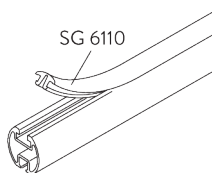

Joint de recouvrement