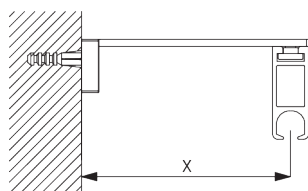

SG 6530

Suspension V complet équipé

**C. FIXATION
MURALE**

Smart Fix

Smart Fix avec fente SG 11206 - SG 11208:

Vis SG 10492 (M4x8) nécessaire.

Square Smart Fix avec fente SG 11216 - SG 11218:

Vis SG 10492 (M4x8) nécessaire.