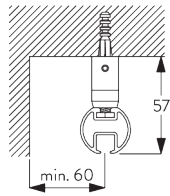

Mini suspension SG 6175

SG 6175
Mini suspension