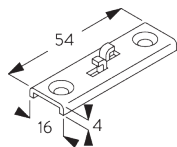

SG 6124
Support