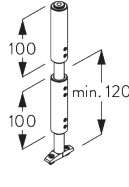

SG 6196
Suspension double