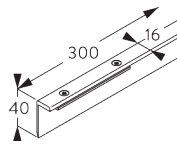

SG 6512

Pièce de raccord