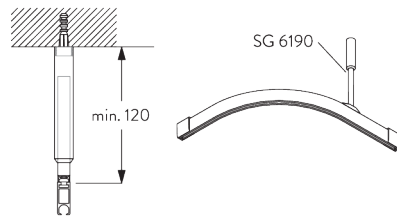

**B. FIXATION
PLAFOND**

**Suspension SG 6190 /
SG 6196**

Ou variante avec suspension double SG 6196.