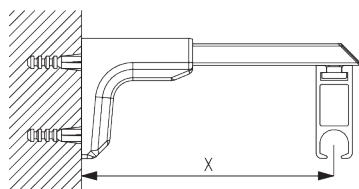

SG 6530

Suspension V complet équipé

**C. FIXATION
MURALE**

Smart Fix

Smart Fix avec fente SG 11206 - SG 11208:

Vis SG 10492 (M4x8) nécessaire.

Square Smart Fix avec fente SG 11216 - SG 11218:

Vis SG 10492 (M4x8) nécessaire.