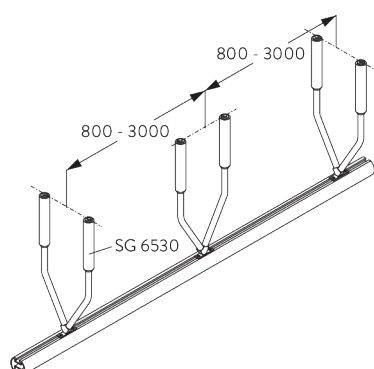

SG 6501

Suspension V complet équipé

SG 6530:

Les suspensions V procure une stabilité latérale supplémentaire.

SG 6530

Suspension V complet équipé