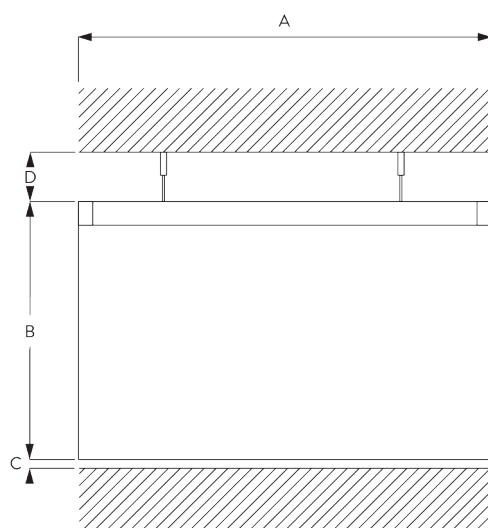

SPÉCIFICATION SYSTÈME

A. PROFIL

Profil et information de cintrage

SG 1085p

Profil

✓ Rayon:
20 cm, >28 cm

B. PRISE DE MESURE