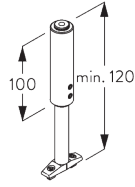

SG 6190
Suspension