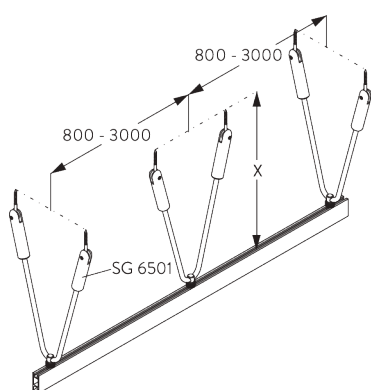

Suspension V

SG 6501:

Les suspensions V procurent une stabilité latérale complémentaire.

SG 6501

Suspension V complet équipé