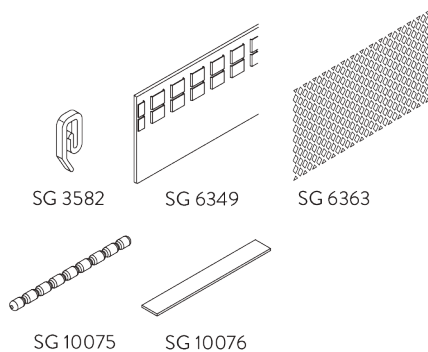

Pièce de raccord

OPTIONS SYSTÈME

A. OPTIONS DE FORMES

A: Tige de suspension
B: Support mural

A: Tige de suspension
B: Support mural

A: Tige de suspension
B: Support mural
C: Suspension V

B. WAVE

SG 11295

SG 11302

Composants standard:

- SG 11295 Vis d'arrêt
- SG 11302 Glisseurs Wave bi-composants 80 mm

Composants en option (rayon >25 cm):

- SG 2255 Frein
- SG 2256 Frein
- SG 6364 Extension Wave
- SG 6365 Crochet Wave
- SG 6366 Chariot Wave pour lance rideau
- SG 10430-34 Lance rideau
- SG 11303 Glisseur Wave bi-composants 60 mm