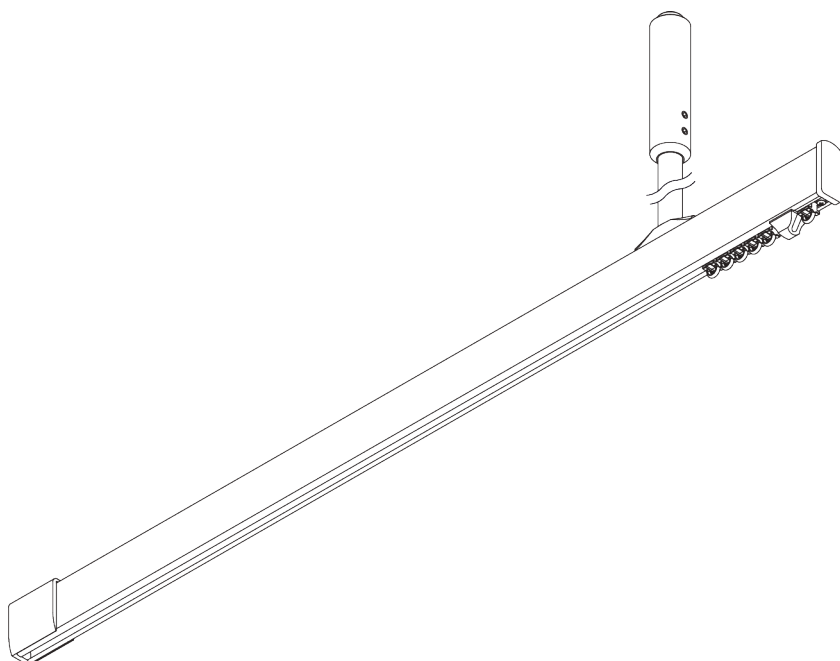

SG 6100

INFORMATION PRODUIT

- **Mode de commande:** Tirage main
- **Gamme:** S - L
- **Installation:** Suspente, Plafond, murale
- **Couleurs:** Blanc RAL 9016, Noir RAL 9005 ou Aluminium, couleurs spéciales possibles
- **Tissus:** Se référer à la collection tissu Silent Gliss

Caractéristiques:

- Rail de séparation universel
- Glisseurs Bi-Composants
- Glisseurs Wave Bi-Composants
- Installation en suspension
- Plusieurs formes possibles
- Cintrable