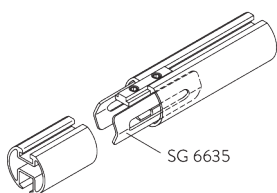

Set de connexion SG 6635