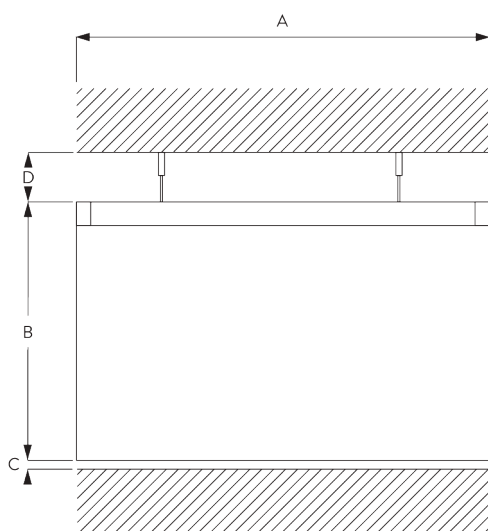

SPÉCIFICATION SYSTÈME

A. PROFIL

Profil et information de cintrage

SG 1003p

Profil rond

✓ Rayon:
15 cm, 20 cm, >25 cm

B. PRISE DE MESURE