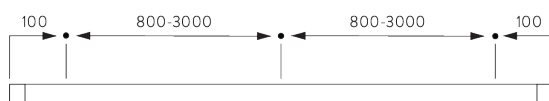

INSTALLATION

A. INSTRUCTION DE POSE

Pour des informations détaillées, se référer au site web Silent Gliss.

Points de fixation