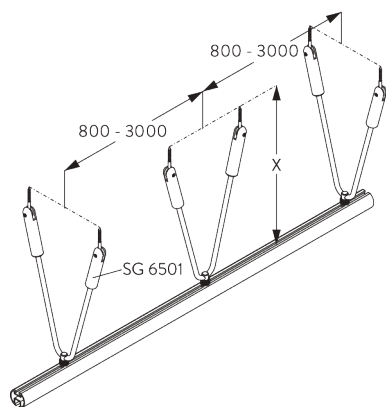

Suspension V

SG 6501:

Les suspensions V procure une stabilité latérale supplémentaire.