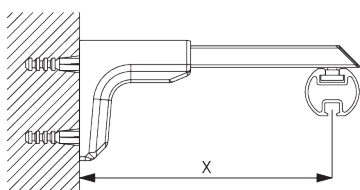

Square Smart Fix avec fente SG 11216 - SG 11218:

Vis 10492 (M4x8) nécessaire.

Universal Smart Fix SG 11154 - SG 11156:

Vis 11131 (M4x6) nécessaire.

Smart Fix	X mm
SG 11206 / SG 11216	33 - 51
SG 11207 / SG 11217	53 - 71
SG 11208 / SG 11218	73 - 91
SG 11154	102 - 130
SG 11155	132 - 160
SG 11156	182 - 210