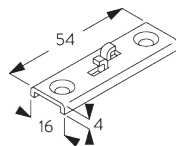

Support SG 6124

SG 6124
Support