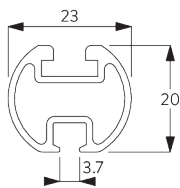

Caractéristiques:

- Cintrable
- Installation avec suspension

SPÉCIFICATION SYSTÈME

A. PROFIL

Profil et information de cintrage

SG 1003p

Profil rond

✓ Rayon:
15 cm, 20 cm, >25 cm