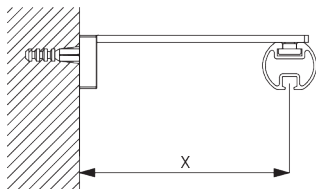

Square Smart Fix avec fente SG 11216 - SG 11218:

Vis 10492 (M4x8) nécessaire.

Universal Smart Fix SG 11154 - SG 11156:

Vis 11131 (M4x6) nécessaire.

Smart Fix	X mm
SG 11206 / SG 11216	33 - 51
SG 11207 / SG 11217	53 - 71
SG 11208 / SG 11218	73 - 91
SG 11154	102 - 130
SG 11155	132 - 160
SG 11156	182 - 210