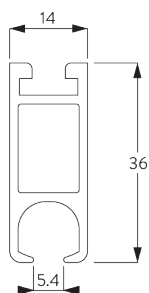

Profil et information de cintrage

SG 6101

Profil

✓ Rayon:
20 cm, >25 cm

B. PRISE DE MESURE

A: Largeur système

B: Hauteur système

C: Distance entre bas du rideau et le sol