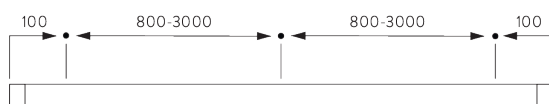

INSTALLATION

A. INSTRUCTION DE POSE

Pour des informations détaillées, se référer au site web Silent Gliss.

Points de fixation