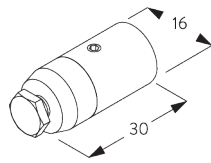

Mini suspension SG 6175

SG 6175
Mini suspension