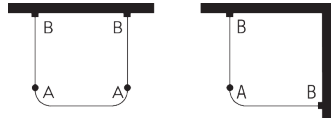

Pièce de raccord

OPTIONS SYSTÈME

A. OPTIONS DE FORMES

*A: Tige de suspension
B: Support mural*

*A: Tige de suspension
B: Support mural*

*A: Tige de suspension
B: Support mural
C: Suspension V*

B. WAVE

SG 11295