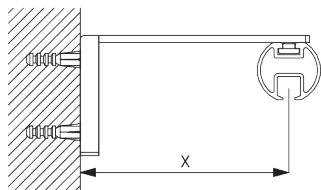

**C. FIXATION
MURALE**

Smart Fix

Smart Fix avec fente SG 11206 - SG 11208:
Vis SG 10492 (M4x8) nécessaire.