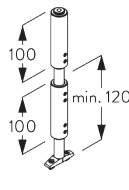

SG 6196
Suspension double