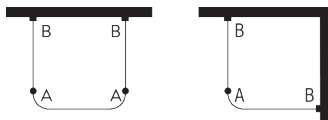

Pièce de raccord

OPTIONS SYSTÈME

A. OPTIONS DE FORMES

A: Tige de suspension
B: Support mural

A: Tige de suspension
B: Support mural

A: Tige de suspension
B: Support mural
C: Suspension V

B. WAVE

SG 11295