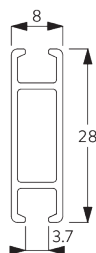

Caractéristiques:

- Cintrable
- Installation avec suspension

SPÉCIFICATION SYSTÈME

A. PROFIL

Profil et information de cintrage

SG 1085p

Profil

✓ Rayon:
20 cm, >28 cm