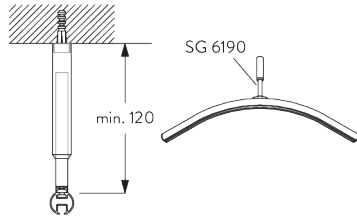

B. FIXATION
PLAFOND

Suspension SG 6190 / SG 6196

Ou variante avec suspension double SG 6196.