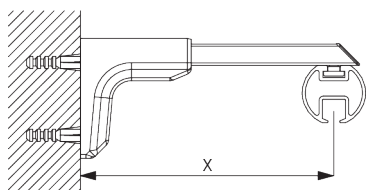

Square Smart Fix avec fente SG 11216 - SG 11218:
Vis SG 10492 (M4x8) nécessaire.

Universal Smart Fix SG 11154 - SG 11156:
Vis SG 11131 (M4x6) nécessaire.

Smart Fix	X mm
SG 11206 / SG 11216	33-51
SG 11207 / SG 11217	53-71
SG 11208 / SG 11218	73-91
SG 11154	102-130
SG 11155	132-160
SG 11156	182-210