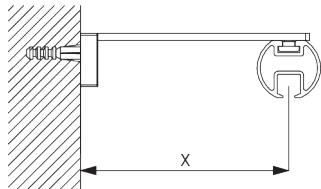

Square Smart Fix avec fente SG 11216 - SG 11218:
Vis SG 10492 (M4x8) nécessaire.

Universal Smart Fix SG 11154 - SG 11156:
Vis SG 11131 (M4x6) nécessaire.

Smart Fix	X mm
SG 11206 / SG 11216	33-51
SG 11207 / SG 11217	53-71
SG 11208 / SG 11218	73-91
SG 11154	102-130
SG 11155	132-160
SG 11156	182-210