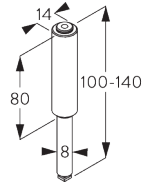

B. FIXATION
PLAFOND

Suspension SG 3625

SG 3625
Suspension