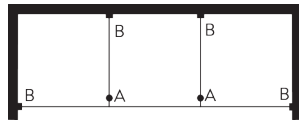

*A: Tige de suspension
B: Support mural*