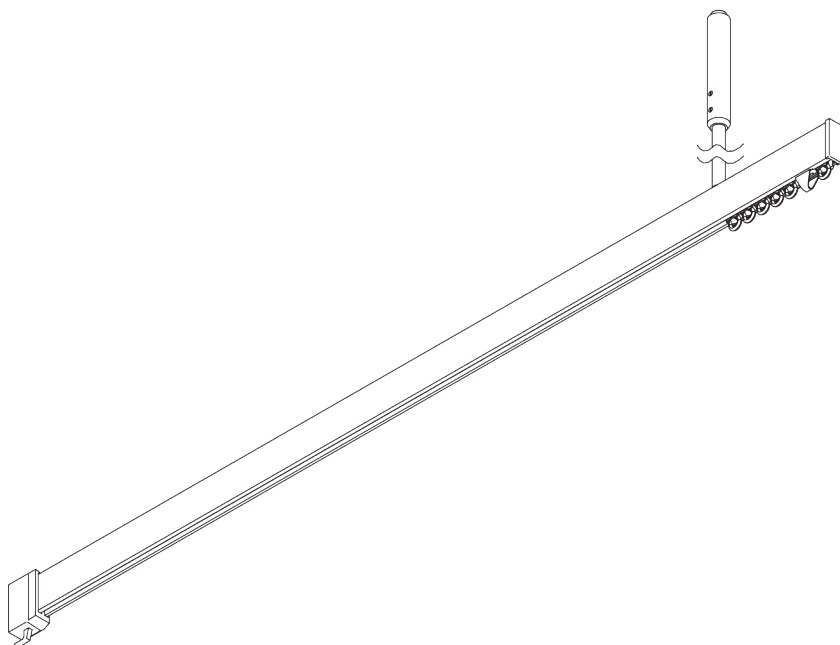

SG 1085

INFORMATION PRODUIT

- **Mode de commande:** Tirage main
- **Gamme:** S - M
- **Installation:** Suspente, Murale
- **Couleurs:** Blanc RAL 9016 ou Aluminium, couleurs spéciales possibles
- **Tissus:** Se référer à la collection tissu Silent Gliss

Caractéristiques:

- Cintrable
- Installation avec suspension