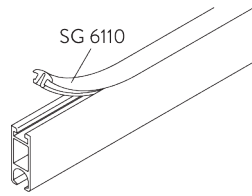

Joint de recouvrement