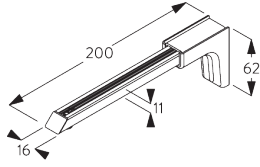

SG 11156
Universal Smart Fix 200 mm