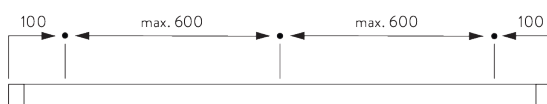

(kg max.)

B. PROFIL

Profil et information de cintrage

SG 6371

Profil

Rayon:
>50 cm

C. PRISE DE MESURE

A: Largeur système
 B: Hauteur système
 C: Distance entre bas du rideau et le sol
 D: Hauteur corde
 E: Sécurité SG 10731, min. 150 cm du sol

INSTALLATION

A. INSTRUCTION DE POSE

Pour des informations détaillées, se référer au site web Silent Gliss.

Points de fixation

B. FIXATION PLAFOND

Fixation directe plafond

C. FIXATION MURALE

Smart Fix