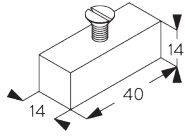

SG 6369
Ecrou

SG 11157
Vis M5x20