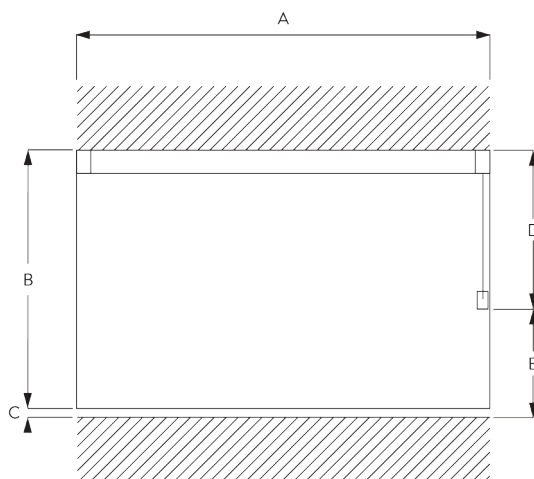

(kg max.)

B. PROFIL

Profil et information de cintrage

SG 6371

Profil

Rayon:
>50 cm

C. PRISE DE MESURE

A: Largeur système
 B: Hauteur système
 C: Distance entre bas du rideau et le sol
 D: Hauteur corde
 E: Sécurité SG 10731, min. 150 cm du sol