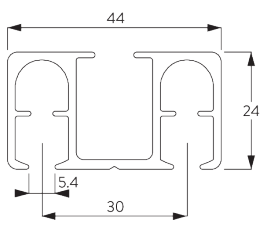

Caractéristiques:

- Cintrable

SPÉCIFICATION SYSTÈME

A. DIMENSIONS SYSTÈME

15 m

66 kg

Poids maximum du rideau avec rouleur SG 6098 / SG 6094

	2 m	4 m	6 m	8 m	10 m	12 m	15 m
	62	60	58	56	54	50	46
	66	64	62	60	58	55	50
	46	43	40	37	34	30	25
	50	47	44	41	38	35	30
	36	33	30	27	24	22	18
	44	40	36	33	30	28	22
	24	19	14	5	4	-	-
	27	23	19	10	9	-	-

(kg max.)

Poids maximum du rideau avec rouleur SG 6283

	2 m	4 m	6 m	8 m	10 m	12 m	15 m
	45	42	40	38	35	32	28
	46	44	42	40	38	36	34
	32	30	28	26	24	22	18
	34	32	30	28	26	23	20
	24	22	20	18	16	13	10
	29	27	25	23	21	18	15

(kg max.)

B. PROFIL

Profil et information de cintrage

SG 6371

Profil

Rayon:
>50 cm

C. PRISE DE MESURE

A: Largeur système
 B: Hauteur système
 C: Distance entre bas du rideau et le sol
 D: Hauteur corde
 E: Sécurité SG 10731, min. 150 cm du sol