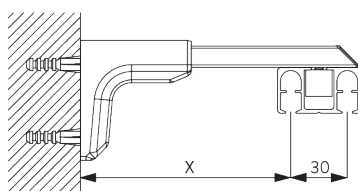

(kg max.)

B. PROFIL

Profil et information de cintrage

SG 6371

Profil

Rayon:
>50 cm

C. PRISE DE MESURE

A: Largeur système
 B: Hauteur système
 C: Distance entre bas du rideau et le sol
 D: Hauteur corde
 E: Sécurité SG 10731, min. 150 cm du sol

INSTALLATION

A. INSTRUCTION DE POSE

Pour des informations détaillées, se référer au site web Silent Gliss.

Points de fixation

B. FIXATION PLAFOND

Fixation directe plafond

C. FIXATION MURALE

Smart Fix

Universal Smart Fix SG 11154 - SG 11156 et bride SG 6369:

Vis SG 11157 (M5x20) nécessaire.

Smart Fix	X mm
SG 11154	87 - 115
SG 11155	117 - 145
SG 11156	167 - 195

SG 6369
Ecrou

SG 11157
Vis M5x20

SG 11154
Universal Smart Fix 120 mm