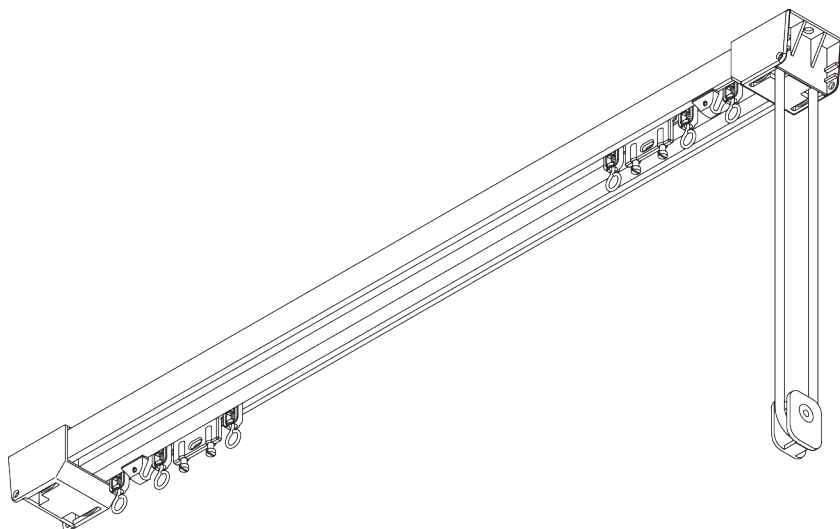

SG 6370

INFORMATION PRODUIT

- **Mode de commande:** Tirage cordon
- **Gamme:** L
- **Installation:** Plafond, murale
- **Couleurs:** Blanc RAL 9016 ou Aluminium, couleurs spéciales possibles
- **Tissus:** Se référer à la collection tissu Silent Gliss

Caractéristiques:

- Cintrable

SPÉCIFICATION SYSTÈME

A. DIMENSIONS SYSTÈME

15 m

66 kg

Poids maximum du rideau avec rouleur SG 6098 / SG 6094

	2 m	4 m	6 m	8 m	10 m	12 m	15 m
	62	60	58	56	54	50	46
	66	64	62	60	58	55	50
	46	43	40	37	34	30	25
	50	47	44	41	38	35	30
	36	33	30	27	24	22	18
	44	40	36	33	30	28	22
	24	19	14	5	4	-	-
	27	23	19	10	9	-	-

(kg max.)

Poids maximum du rideau avec rouleur SG 6283

	2 m	4 m	6 m	8 m	10 m	12 m	15 m
	45	42	40	38	35	32	28
	46	44	42	40	38	36	34
	32	30	28	26	24	22	18
	34	32	30	28	26	23	20
	24	22	20	18	16	13	10
	29	27	25	23	21	18	15

(kg max.)

B. PROFIL

Profil et information de cintrage

SG 6371

Profil

Rayon:
>50 cm

C. PRISE DE MESURE

A: Largeur système
 B: Hauteur système
 C: Distance entre bas du rideau et le sol
 D: Hauteur corde
 E: Sécurité SG 10731, min. 150 cm du sol