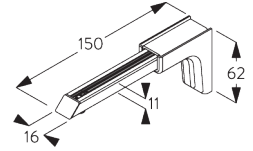

Universal Smart Fix SG 11154 - SG 11156 et bride SG 6369:

Vis SG 11157 (M5x20) nécessaire.

Smart Fix	X mm
SG 11154	87 - 115
SG 11155	117 - 145
SG 11156	167 - 195

SG 6369
Ecrou

SG 11157
Vis M5x20

SG 11154
Universal Smart Fix 120 mm