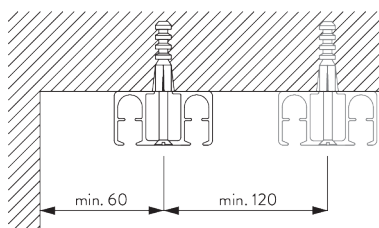

(kg max.)

B. PROFIL

Profil et information de cintrage

SG 6371

Profil

Rayon:
>50 cm

C. PRISE DE MESURE

A: Largeur système
 B: Hauteur système
 C: Distance entre bas du rideau et le sol
 D: Hauteur corde
 E: Sécurité SG 10731, min. 150 cm du sol

INSTALLATION

A. INSTRUCTION DE POSE

Pour des informations détaillées, se référer au site web Silent Gliss.

Points de fixation

B. FIXATION PLAFOND

Fixation directe plafond

C. FIXATION MURALE

Smart Fix

Universal Smart Fix SG 11154 - SG 11156 et bride SG 6369:

Vis SG 11157 (M5x20) nécessaire.

Smart Fix	X mm
SG 11154	87 - 115
SG 11155	117 - 145
SG 11156	167 - 195

SG 6369
Ecrou

SG 11157
Vis M5x20

SG 11154
Universal Smart Fix 120 mm