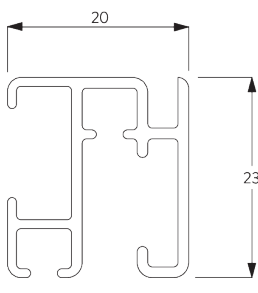

SPÉCIFICATION SYSTÈME

A. DIMENSIONS SYSTÈME

12 m

20 kg

Poids maximum du rideau

	2 m	4 m	6 m	8 m	10 m	12 m
	8	12	16	15	13	11
	8	14	20	18	15	13
	10	11	11	10	8	7
	10	14	14	13	13	12
	10	11	11	11	10	10
	10	12	12	11	11	10
	8	8	7	6	5	4
	10	10	9	8	7	6

(kg max.)

B. PROFIL

Profil et information de cintrage

SG 3982

Profil

✓ Rayon:
15 cm, 20 cm, >30 cm