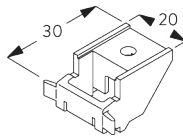

SG 3603
Support plafond

SG 10277
Vis M4x12

SG 10492
Vis M4x8