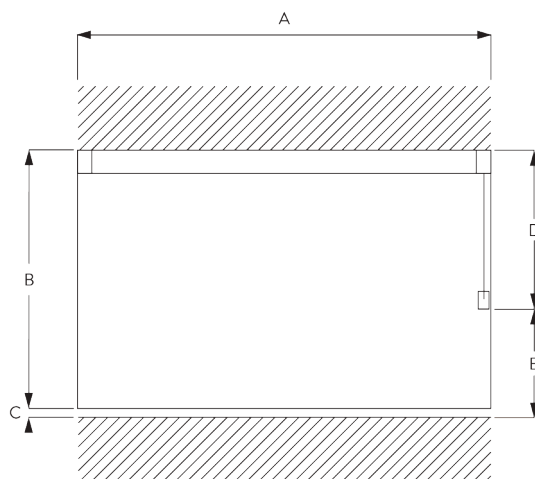

### Profil et information de cintrage

**SG 3982**

Profil

✓ Rayon:  
15 cm, 20 cm, >30 cm

## C. PRISE DE MESURE

A: Largeur système  
B: Hauteur système  
C: Distance entre bas du rideau et le sol  
D: Hauteur corde  
E: Sécurité SG 10731, min. 150 cm du sol