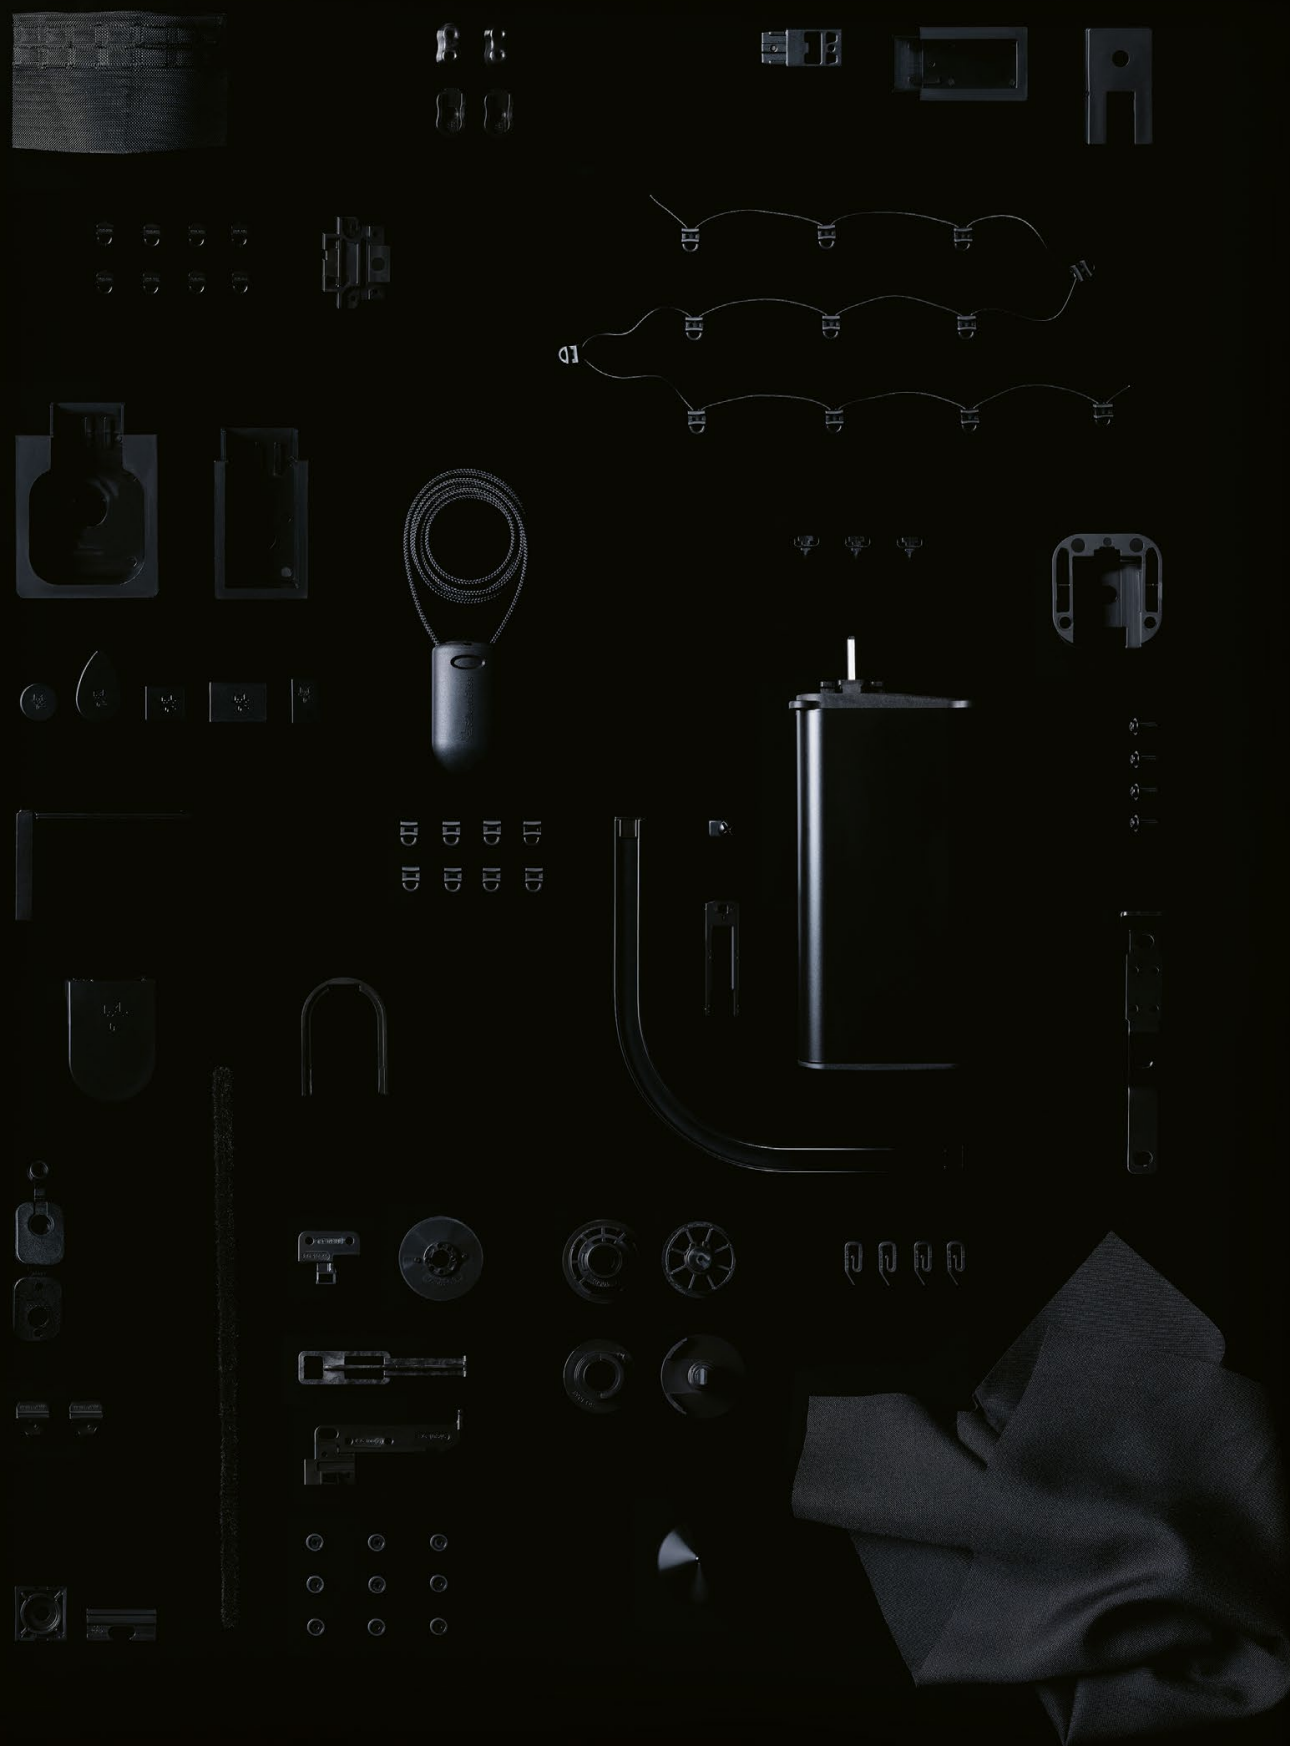

Silent Gliss

SILENCE IN BLACK

LES SYSTÈMES SUIVANTS SONT DISPONIBLES EN NOIR

RIDEAUX: SG 1080, 3840, 3870, 5600, 6010, 6100, 6465, 6840, 6870, 6970

RIDEAU DRAPÉ: SG 2305

METROPOLE: SG 7600, 7605, 7610, 7620