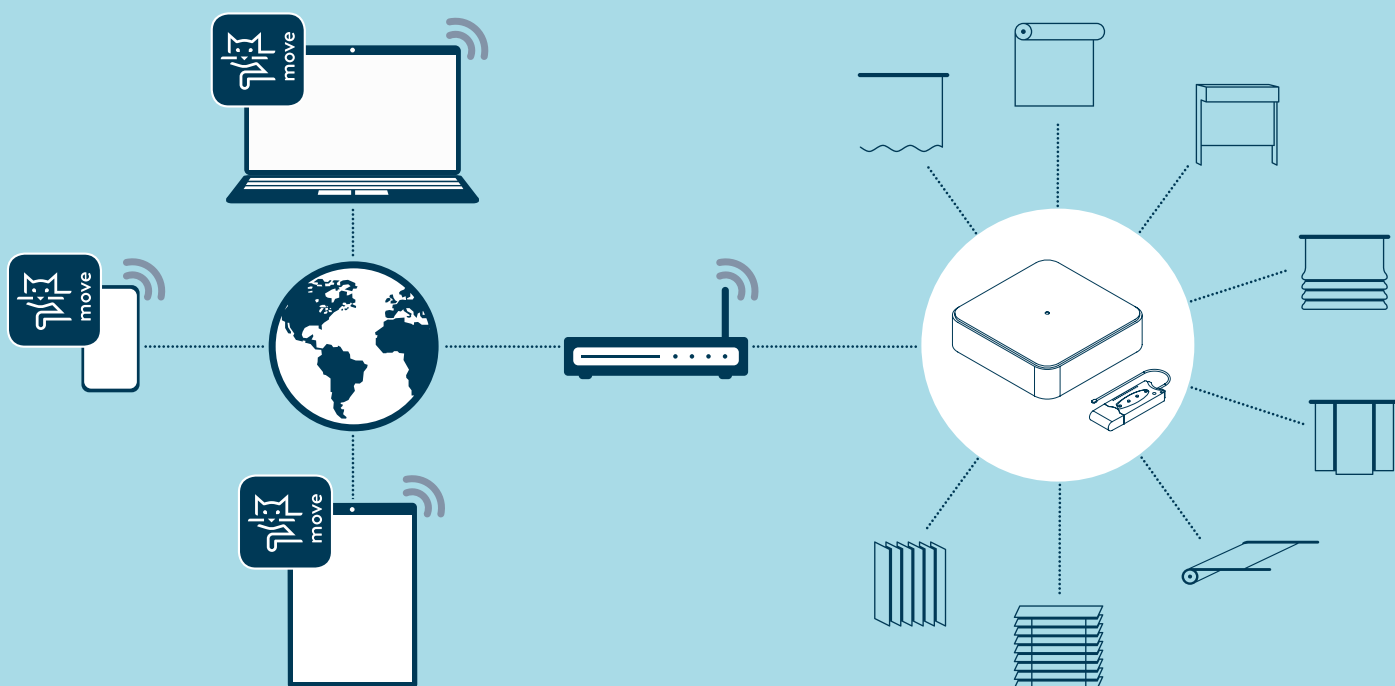

POSSIBILITÉS DE FONCTIONNEMENT

Silent Gliss Move peut être utilisé avec le système de télécommande L ou comme une alternative complète.

Tous les systèmes Silent Gliss avec récepteurs SG control L peuvent être contrôlés avec Silent Gliss Move - offrant des possibilités de fonctionnement presque infinies.

Téléchargez l'application Move sur les sites d'applications.

Avec Silent Gliss Move, vous avez le contrôle total

PRINCIPALES CARACTÉRISTIQUES

LES PIÈCES

Regroupez les systèmes dans des pièces pour une utilisation parfaite.

SCÈNES

Le mode scène vous permet de regrouper les produits de différentes pièces pour les faire fonctionner avec des heures d'ouverture et de fermeture programmées ou au lever et au coucher du soleil sur simple pression d'un bouton.

ENSEMBLE SERVEUR

Le kit serveur Move SG 9960 (composé du serveur et du stick émetteur) et le logiciel d'application sont nécessaires pour faire fonctionner les systèmes motorisés Silent Gliss via un smartphone, une tablette et un ordinateur de bureau. Le stick émetteur dispose de 15 canaux programmables.