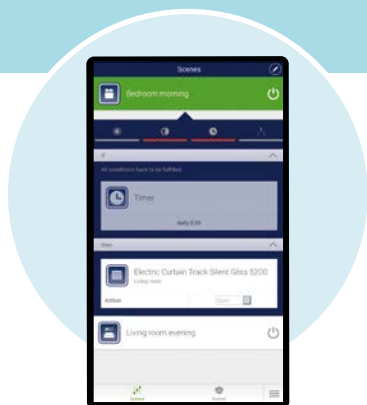

POSSIBILITÉS DE FONCTIONNEMENT

Silent Gliss Move peut être utilisé avec le système de télécommande L ou comme une alternative complète.

Tous les systèmes Silent Gliss avec récepteurs SG control L peuvent être contrôlés avec Silent Gliss Move - offrant des possibilités de fonctionnement presque infinies.

Téléchargez l'application Move sur les sites d'applications.

Avec Silent Gliss Move, vous avez le contrôle total

PRINCIPALES CARACTÉRISTIQUES

LES PIÈCES

Regroupez les systèmes dans des pièces pour une utilisation parfaite.

SCÈNES

Le mode scène vous permet de regrouper les produits de différentes pièces pour les faire fonctionner avec des heures d'ouverture et de fermeture programmées ou au lever et au coucher du soleil sur simple pression d'un bouton.

LA MAISON À DISTANCE*

Les systèmes Silent Gliss peuvent être contrôlés de n'importe où dans le monde via un smartphone, une tablette ou un ordinateur de bureau (App).

*abonnement requis

FONCTION ASTRO

La fonction astro permet l'ouverture et la fermeture en fonction des heures de lever et de coucher du soleil !