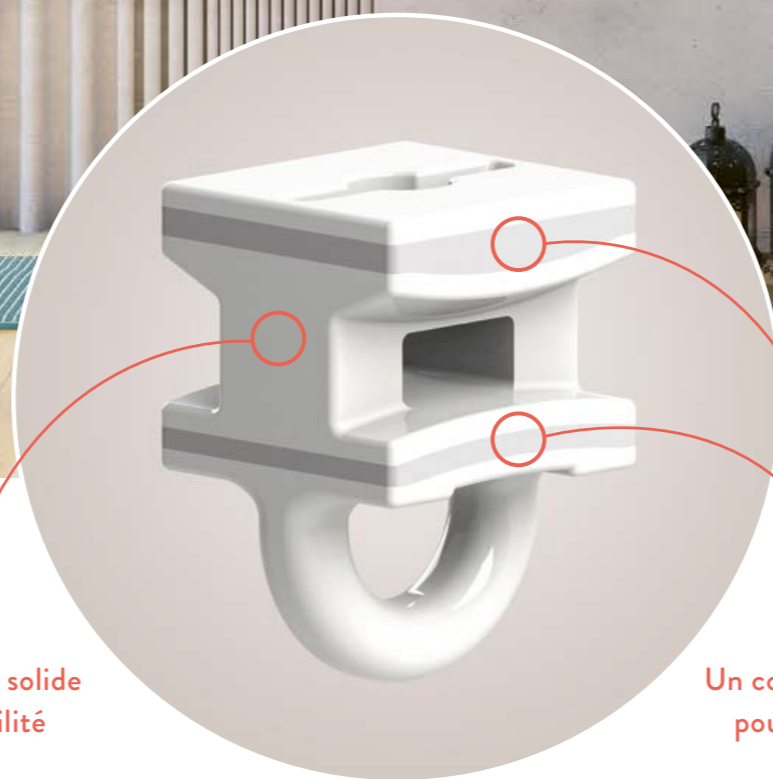

Un composant solide pour la stabilité

Un composant souple pour l'absorption des bruits