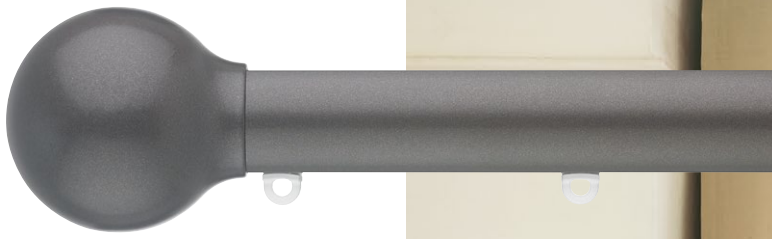

## Conception nouvelle de tringle

Le chemin de glissement du profil permet d'accrocher sous celui-ci, les rideaux aux glisseurs bi-composant (2C) unique en son genre. Les anneaux entourant le profil sont ainsi évités, ce qui permet aux rideaux de se déplacer avec souplesse sur la longueur totale de la tringle sans être gênés par les supports.

Cela en fait un système de tringle parfait pour les larges fenêtres.

*Design contemporain*

**ELLIPSE**

*Taupe*  
ø 23 / 30 / 50 mm

**TAPER**

*White*  
ø 23 / 30 / 50 mm

*Les embouts Ellipse et Taper aux courbes lisses et continues suscitent un design audacieux mais discret.*

**BALL**

*Bronze*  
ø 23 / 30 / 50 mm

**SPEAR**

*Antique Bronze*  
ø 23 / 30 / 50 mm

*Les embouts Ball et Spear suivent une ligne régulière pour une impression de fluidité.*

*Tradition*

*Polyvalence*

### **FLUSH**

*Antique Bronze*  
ø 23 / 30 / 50 mm